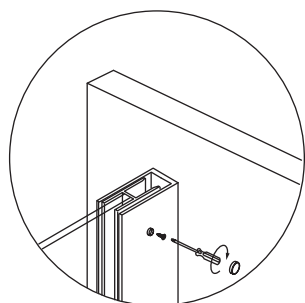

FL3PA

P

VIDRIO 6mm
VERRE 6mm