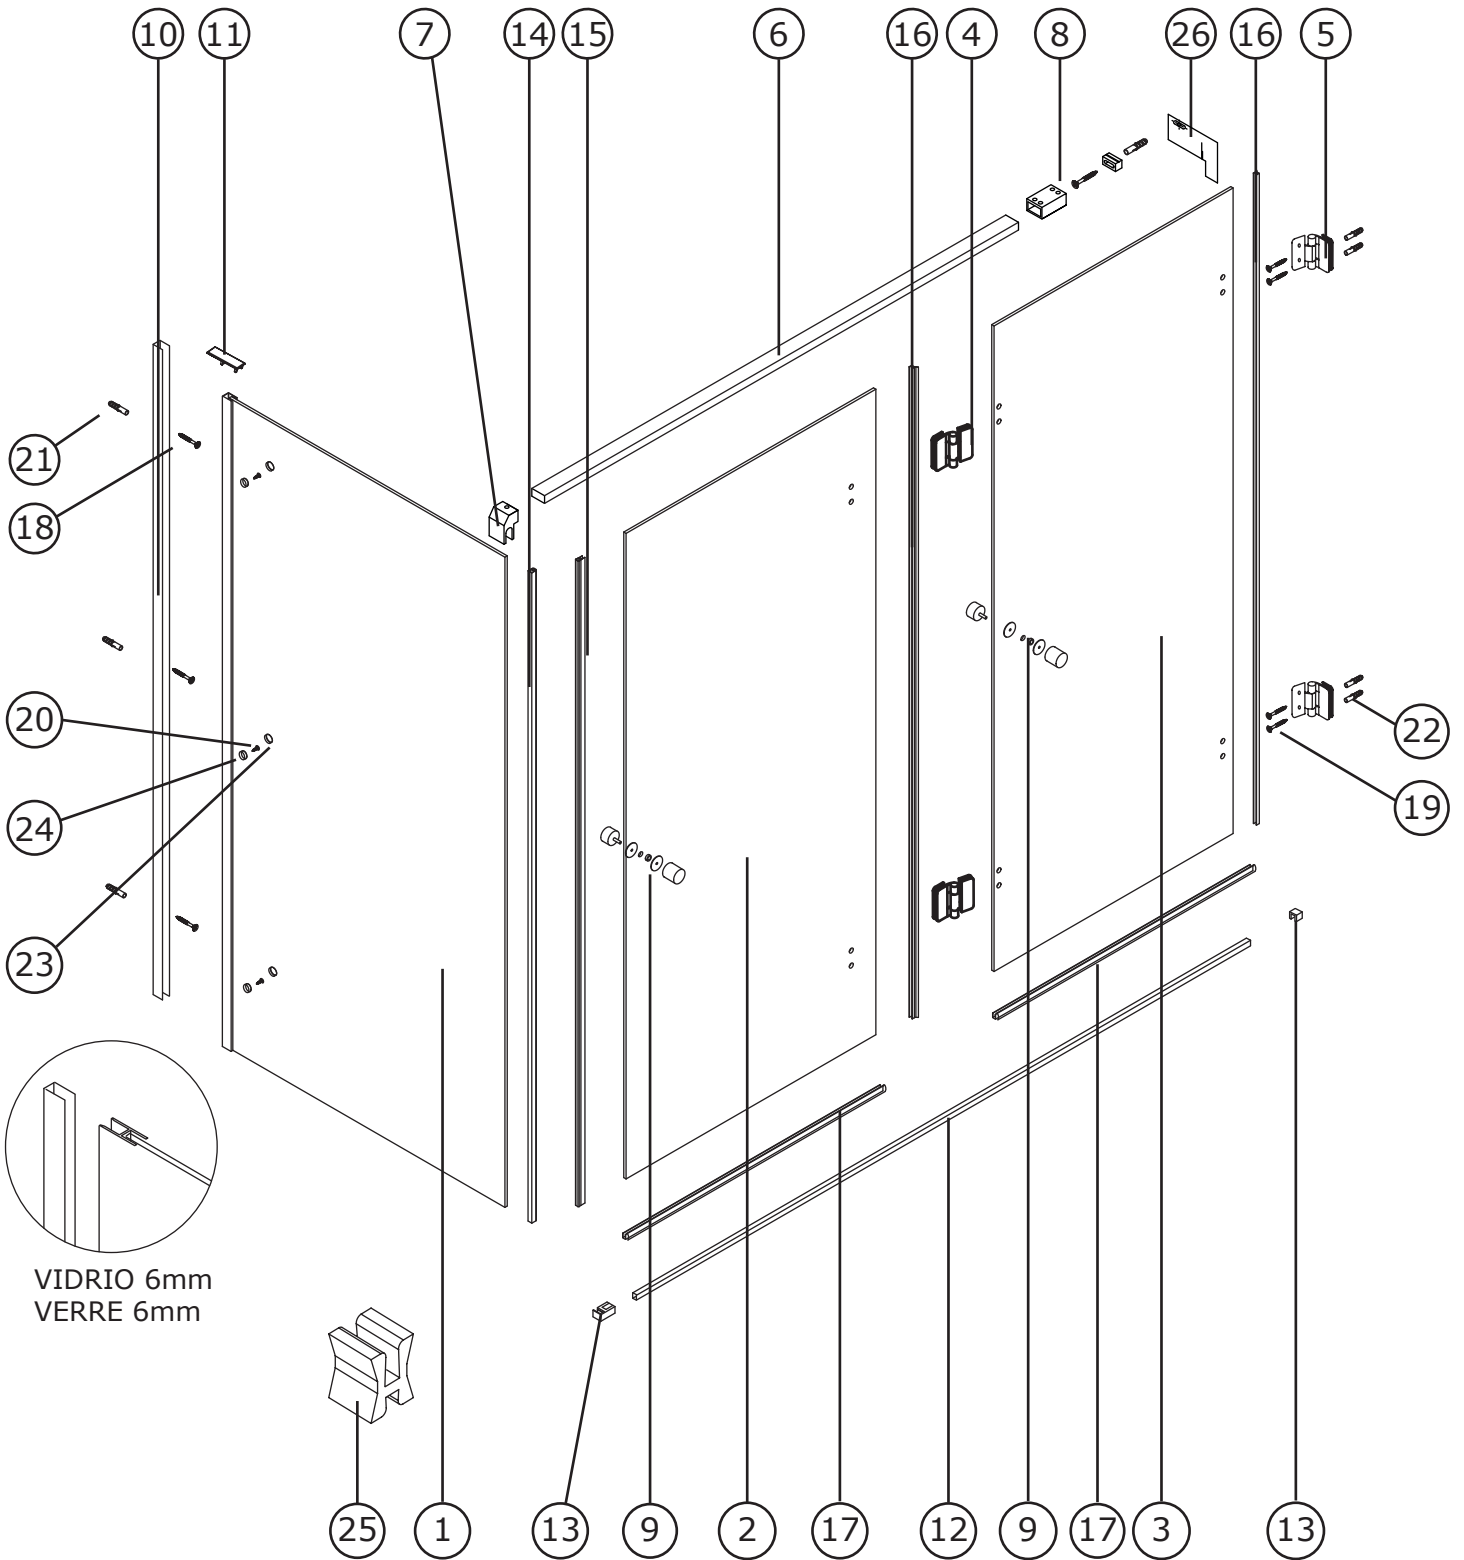

FL3PA

FL3PA

COMPONENTES/COMPONENTS/COMPOSANTS

CODE	DESCRIPTION			UNITS
1	VIDRIO FIJO LATERAL	LATERAL FIXED GLASS	PAROI FIXE LATÉRALE	1
2	VIDRIO MÓVIL	MOBILE GLASS	PAROI MOBILE	1
3	VIDRIO MÓVIL PARED	WALL MOBILE GLASS	PAROI MOBILE MURALE	1
4	BISAGRA VIDRIO-VIDRIO	GLASS-GLASS HINGE	CHARNIÈRE PAROI-PAROI	2
5	BISAGRA VIDRIO-PARED	WALL-GLASS HINGE	CHARNIÈRE PAROI-MUR	2
6	BARRA DE REFUERZO	REINFORCEMENT BAR	BARRE DE RENFORCEMENT	1
7	SUJECCIÓN LATERAL BARRA	BAR SIDE FASTENING	FIXATION LATÉRAL À LA BARRE	1
8	SUJECCIÓN A PARED BARRA	BAR WALL FASTENING	FIXATION DE LA BARRE AU MUR	1
9	POMO	HANDLE	POIGNÉE	2
10	PERFIL A PARED	WALL ATTACHMENT PROFILE	PROFILÉ À LA PAROI	1
11	TAPA PERFIL A PARED	WALL ATTACHMENT PROFILE COVER	EMBOUT PROFILÉ MURAL	1
12	VIERTEAGUAS	RAIN GUARD	REJINGOT	1
13	TAPA VIERTEAGUAS	RAIN GUARD PROFILE COVER	COUVERCLE DU REJINGOT	2
14	JUNTA MAGNÉTICA VIDRIO FIJO	MAGNETIC FIXED GLASS JOINT	JOINT MAGNÉTIQUE PAROI FIXE	1
15	JUNTA MAGNÉTICA VIDRIO MÓVIL	MAGNETIC MOBILE GLASS JOINT	JOINT MAGNÉTIQUE PAROI MOBILE	1
16	JUNTA BISAGRA	HINGE JOINT	JOINT DE LA CHARNIÈRE	2
17	GOMA INFERIOR	LOWER RUBBER	JOINT INFÉRIEUR	2
18	TORNILLOS A PARED	WALL SCREW	VIS MURALE	3
19	TORNILLO INOX. (BISAGRA)	SCREW STAINLESS (HINGE)	VIS INOX. (CHARNIÈRE)	4
20	AUTORROSCANTES	SELF-TAPPING SCREW	VIS AUTO-PERFORANTE	3
21	TACO	WALL PLUG	CHEVILLE	3
22	TACO (BISAGRA)	WALL PLUG (HINGE)	CHEVILLE (CHARNIÈRE)	4
23	EMBELLECEDORES	FINISH SCREW	ENJOLIVEURS CACHE-VIS	3
24	ARANDELAS	WASHER	RONDELLE	3
25	CALZO	CHOCK	CALE	1
26	PLANTILLA COLOCACIÓN BARRA	TEMPLATE PLACEMENT BAR	POCHOIR POUR PLACEMENT DE LA BARRE	1

HERRAMIENTAS NECESARIAS/TOOLS NEEDED/OUTILS NÉCESSAIRES