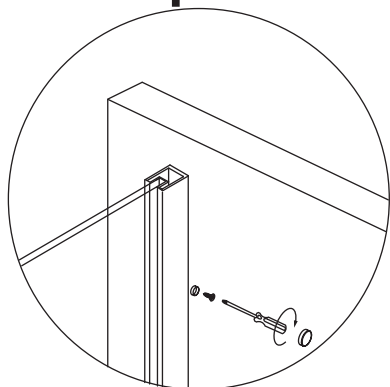

FL3PA

P

VIDRIO 6mm
VERRE 6mm