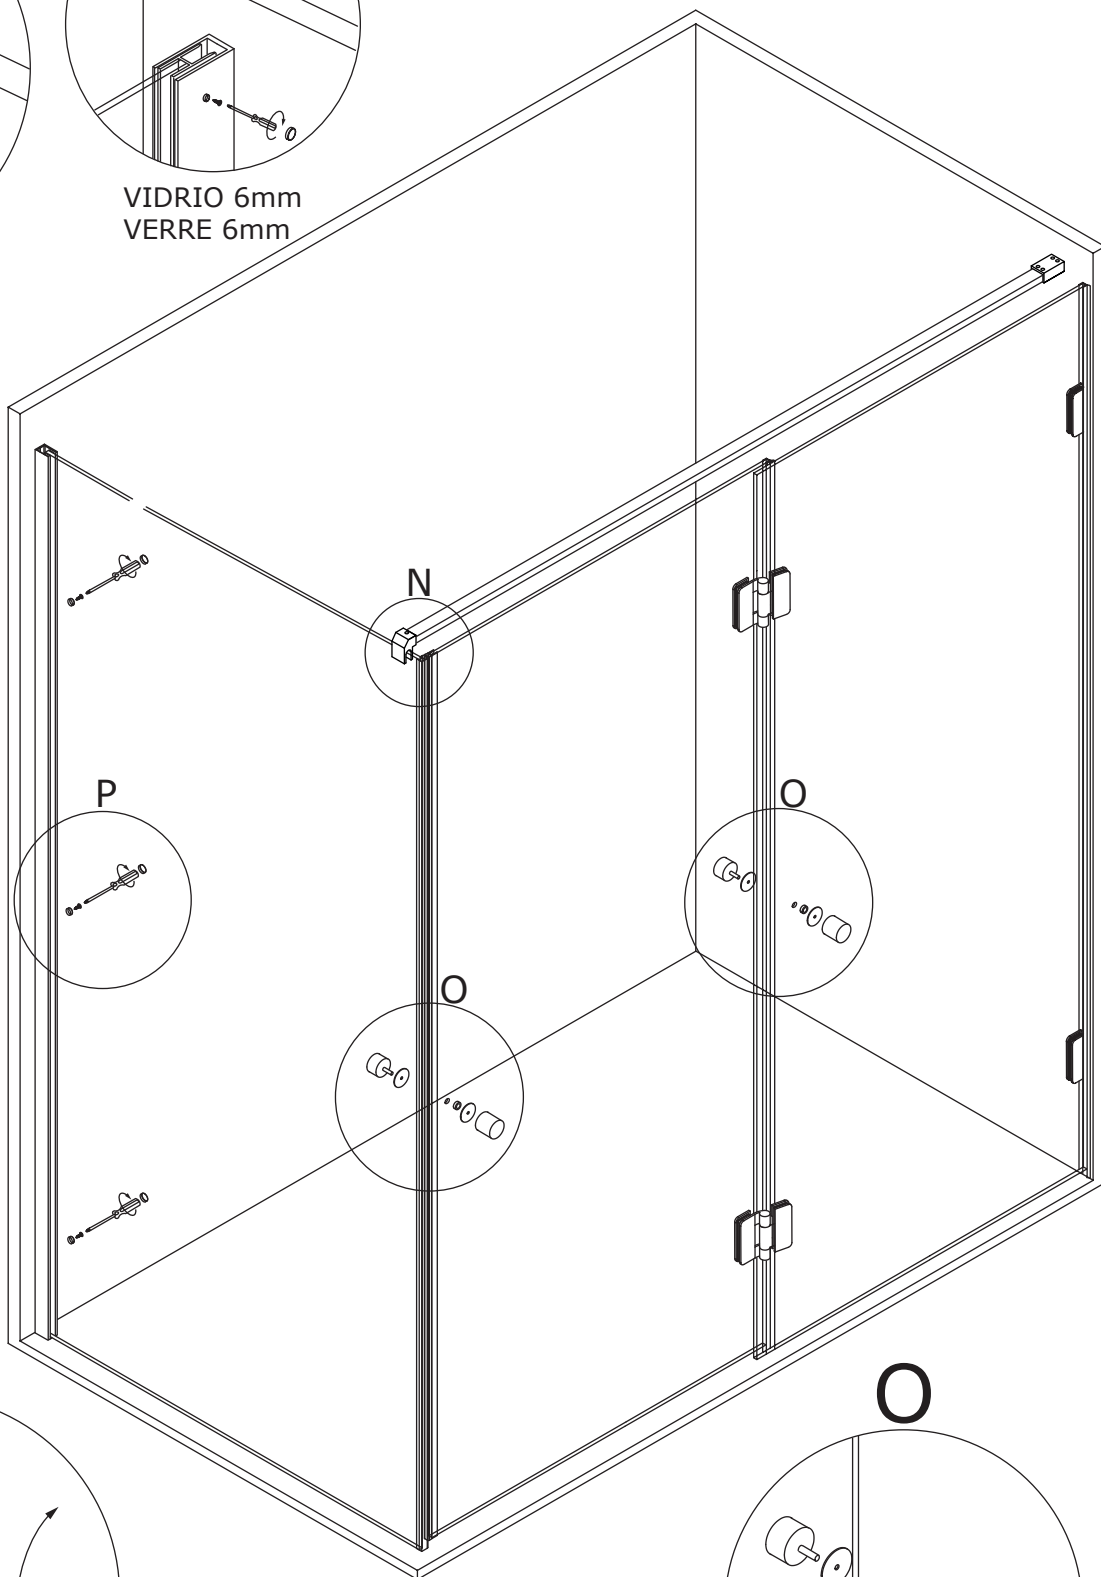

### COMPONENTES/COMPONENTS/COMPOSANTS

CODE	DESCRIPTION			UNITS
1	VIDRIO FIJO LATERAL	LATERAL FIXED GLASS	PAROI FIXE LATÉRALE	1
2	VIDRIO MÓVIL	MOBILE GLASS	PAROI MOBILE	1
3	VIDRIO MÓVIL PARED	WALL MOBILE GLASS	PAROI MOBILE MURALE	1
4	BISAGRA VIDRIO-VIDRIO	GLASS-GLASS HINGE	CHARNIÈRE PAROI-PAROI	2
5	BISAGRA VIDRIO-PARED	WALL-GLASS HINGE	CHARNIÈRE PAROI-MUR	2
6	BARRA DE REFUERZO	REINFORCEMENT BAR	BARRE DE RENFORCEMENT	1
7	SUJECCIÓN LATERAL BARRA	BAR SIDE FASTENING	FIXATION LATÉRAL À LA BARRE	1
8	SUJECCIÓN A PARED BARRA	BAR WALL FASTENING	FIXATION DE LA BARRE AU MUR	1
9	POMO	HANDLE	POIGNÉE	2
10	PERFIL A PARED	WALL ATTACHMENT PROFILE	PROFILÉ À LA PAROI	1
11	TAPA PERFIL A PARED	WALL ATTACHMENT PROFILE COVER	EMBOUT PROFILÉ MURAL	1
12	VIERTEAGUAS	RAIN GUARD	REJINGOT	1
13	TAPA VIERTEAGUAS	RAIN GUARD PROFILE COVER	COUVERCLE DU REJINGOT	2
14	JUNTA MAGNÉTICA VIDRIO FIJO	MAGNETIC FIXED GLASS JOINT	JOINT MAGNÉTIQUE PAROI FIXE	1
15	JUNTA MAGNÉTICA VIDRIO MÓVIL	MAGNETIC MOBILE GLASS JOINT	JOINT MAGNÉTIQUE PAROI MOBILE	1
16	JUNTA BISAGRA	HINGE JOINT	JOINT DE LA CHARNIÈRE	2
17	GOMA INFERIOR	LOWER RUBBER	JOINT INFÉRIEUR	2
18	TORNILLOS A PARED	WALL SCREW	VIS MURALE	3
19	TORNILLO INOX. (BISAGRA)	SCREW STAINLESS (HINGE)	VIS INOX. (CHARNIÈRE)	4
20	AUTORROSCANTES	SELF-TAPPING SCREW	VIS AUTO-PERFORANTE	3
21	TACO	WALL PLUG	CHEVILLE	3
22	TACO (BISAGRA)	WALL PLUG (HINGE)	CHEVILLE (CHARNIÈRE)	4
23	EMBELLECEDORES	FINISH SCREW	ENJOLIVEURS CACHE-VIS	3
24	ARANDELAS	WASHER	RONDELLE	3
25	CALZO	CHOCK	CALE	1
26	PLANTILLA COLOCACIÓN BARRA	TEMPLATE PLACEMENT BAR	POCHOIR POUR PLACEMENT DE LA BARRE	1

## FL3PA

FL3PA

P

VIDRIO 6mm  
VERRE 6mm

FL3PA

VIDRIO 6mm  
VERRE 6mm