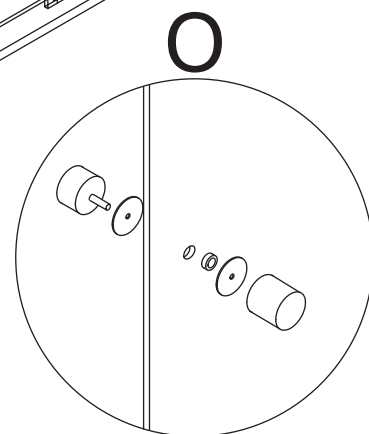

### COMPONENTES/COMPONENTS/COMPOSANTS

CODE	DESCRIPTION			UNITS
1	VIDRIO FIJO LATERAL	LATERAL FIXED GLASS	PAROI FIXE LATÉRALE	1
2	VIDRIO MÓVIL	MOBILE GLASS	PAROI MOBILE	1
3	VIDRIO MÓVIL PARED	WALL MOBILE GLASS	PAROI MOBILE MURALE	1
4	BISAGRA VIDRIO-VIDRIO	GLASS-GLASS HINGE	CHARNIÈRE PAROI-PAROI	2
5	BISAGRA VIDRIO-PARED	WALL-GLASS HINGE	CHARNIÈRE PAROI-MUR	2
6	BARRA DE REFUERZO	REINFORCEMENT BAR	BARRE DE RENFORCEMENT	1
7	SUJECCIÓN LATERAL BARRA	BAR SIDE FASTENING	FIXATION LATÉRAL À LA BARRE	1
8	SUJECCIÓN A PARED BARRA	BAR WALL FASTENING	FIXATION DE LA BARRE AU MUR	1
9	POMO	HANDLE	POIGNÉE	2
10	PERFIL A PARED	WALL ATTACHMENT PROFILE	PROFILÉ À LA PAROI	1
11	TAPA PERFIL A PARED	WALL ATTACHMENT PROFILE COVER	EMBOUT PROFILÉ MURAL	1
12	VIERTEAGUAS	RAIN GUARD	REJINGOT	1
13	TAPA VIERTEAGUAS	RAIN GUARD PROFILE COVER	COUVERCLE DU REJINGOT	2
14	JUNTA MAGNÉTICA VIDRIO FIJO	MAGNETIC FIXED GLASS JOINT	JOINT MAGNÉTIQUE PAROI FIXE	1
15	JUNTA MAGNÉTICA VIDRIO MÓVIL	MAGNETIC MOBILE GLASS JOINT	JOINT MAGNÉTIQUE PAROI MOBILE	1
16	JUNTA BISAGRA	HINGE JOINT	JOINT DE LA CHARNIÈRE	2
17	GOMA INFERIOR	LOWER RUBBER	JOINT INFÉRIEUR	2
18	TORNILLOS A PARED	WALL SCREW	VIS MURALE	3
19	TORNILLO INOX. (BISAGRA)	SCREW STAINLESS (HINGE)	VIS INOX. (CHARNIÈRE)	4
20	AUTORROSCANTES	SELF-TAPPING SCREW	VIS AUTO-PERFORANTE	3
21	TACO	WALL PLUG	CHEVILLE	3
22	TACO (BISAGRA)	WALL PLUG (HINGE)	CHEVILLE (CHARNIÈRE)	4
23	EMBELLECEDORES	FINISH SCREW	ENJOLIVEURS CACHE-VIS	3
24	ARANDELAS	WASHER	RONDELLE	3
25	CALZO	CHOCK	CALE	1
26	PLANTILLA COLOCACIÓN BARRA	TEMPLATE PLACEMENT BAR	POCHOIR POUR PLACEMENT DE LA BARRE	1

## FL3PA

FL3PA

P

VIDRIO 6mm  
VERRE 6mm

FL3PA

VIDRIO 6mm  
VERRE 6mm