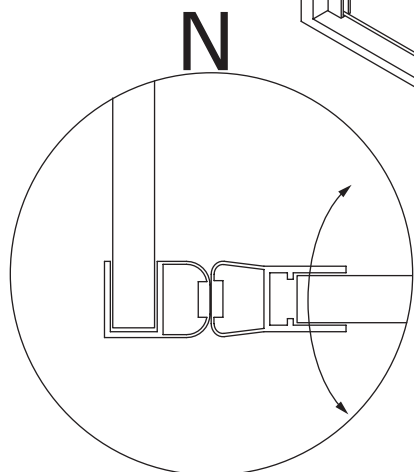

### COMPONENTES/COMPONENTS/COMPOSANTS

CODE	DESCRIPTION			UNITS
1	VIDRIO FIJO LATERAL	LATERAL FIXED GLASS	PAROI FIXE LATÉRALE	1
2	VIDRIO MÓVIL	MOBILE GLASS	PAROI MOBILE	1
3	VIDRIO MÓVIL PARED	WALL MOBILE GLASS	PAROI MOBILE MURALE	1
4	BISAGRA VIDRIO-VIDRIO	GLASS-GLASS HINGE	CHARNIÈRE PAROI-PAROI	2
5	BISAGRA VIDRIO-PARED	WALL-GLASS HINGE	CHARNIÈRE PAROI-MUR	2
6	BARRA DE REFUERZO	REINFORCEMENT BAR	BARRE DE RENFORCEMENT	1
7	SUJECCIÓN LATERAL BARRA	BAR SIDE FASTENING	FIXATION LATÉRAL À LA BARRE	1
8	SUJECCIÓN A PARED BARRA	BAR WALL FASTENING	FIXATION DE LA BARRE AU MUR	1
9	POMO	HANDLE	POIGNÉE	2
10	PERFIL A PARED	WALL ATTACHMENT PROFILE	PROFILÉ À LA PAROI	1
11	TAPA PERFIL A PARED	WALL ATTACHMENT PROFILE COVER	EMBOUT PROFILÉ MURAL	1
12	VIERTEAGUAS	RAIN GUARD	REJINGOT	1
13	TAPA VIERTEAGUAS	RAIN GUARD PROFILE COVER	COUVERCLE DU REJINGOT	2
14	JUNTA MAGNÉTICA VIDRIO FIJO	MAGNETIC FIXED GLASS JOINT	JOINT MAGNÉTIQUE PAROI FIXE	1
15	JUNTA MAGNÉTICA VIDRIO MÓVIL	MAGNETIC MOBILE GLASS JOINT	JOINT MAGNÉTIQUE PAROI MOBILE	1
16	JUNTA BISAGRA	HINGE JOINT	JOINT DE LA CHARNIÈRE	2
17	GOMA INFERIOR	LOWER RUBBER	JOINT INFÉRIEUR	2
18	TORNILLOS A PARED	WALL SCREW	VIS MURALE	3
19	TORNILLO INOX. (BISAGRA)	SCREW STAINLESS (HINGE)	VIS INOX. (CHARNIÈRE)	4
20	AUTORROSCANTES	SELF-TAPPING SCREW	VIS AUTO-PERFORANTE	3
21	TACO	WALL PLUG	CHEVILLE	3
22	TACO (BISAGRA)	WALL PLUG (HINGE)	CHEVILLE (CHARNIÈRE)	4
23	EMBELLECEDORES	FINISH SCREW	ENJOLIVEURS CACHE-VIS	3
24	ARANDELAS	WASHER	RONDELLE	3
25	CALZO	CHOCK	CALE	1
26	PLANTILLA COLOCACIÓN BARRA	TEMPLATE PLACEMENT BAR	POCHOIR POUR PLACEMENT DE LA BARRE	1

## FL3PA

FL3PA

P

VIDRIO 6mm  
VERRE 6mm

FL3PA

VIDRIO 6mm  
VERRE 6mm