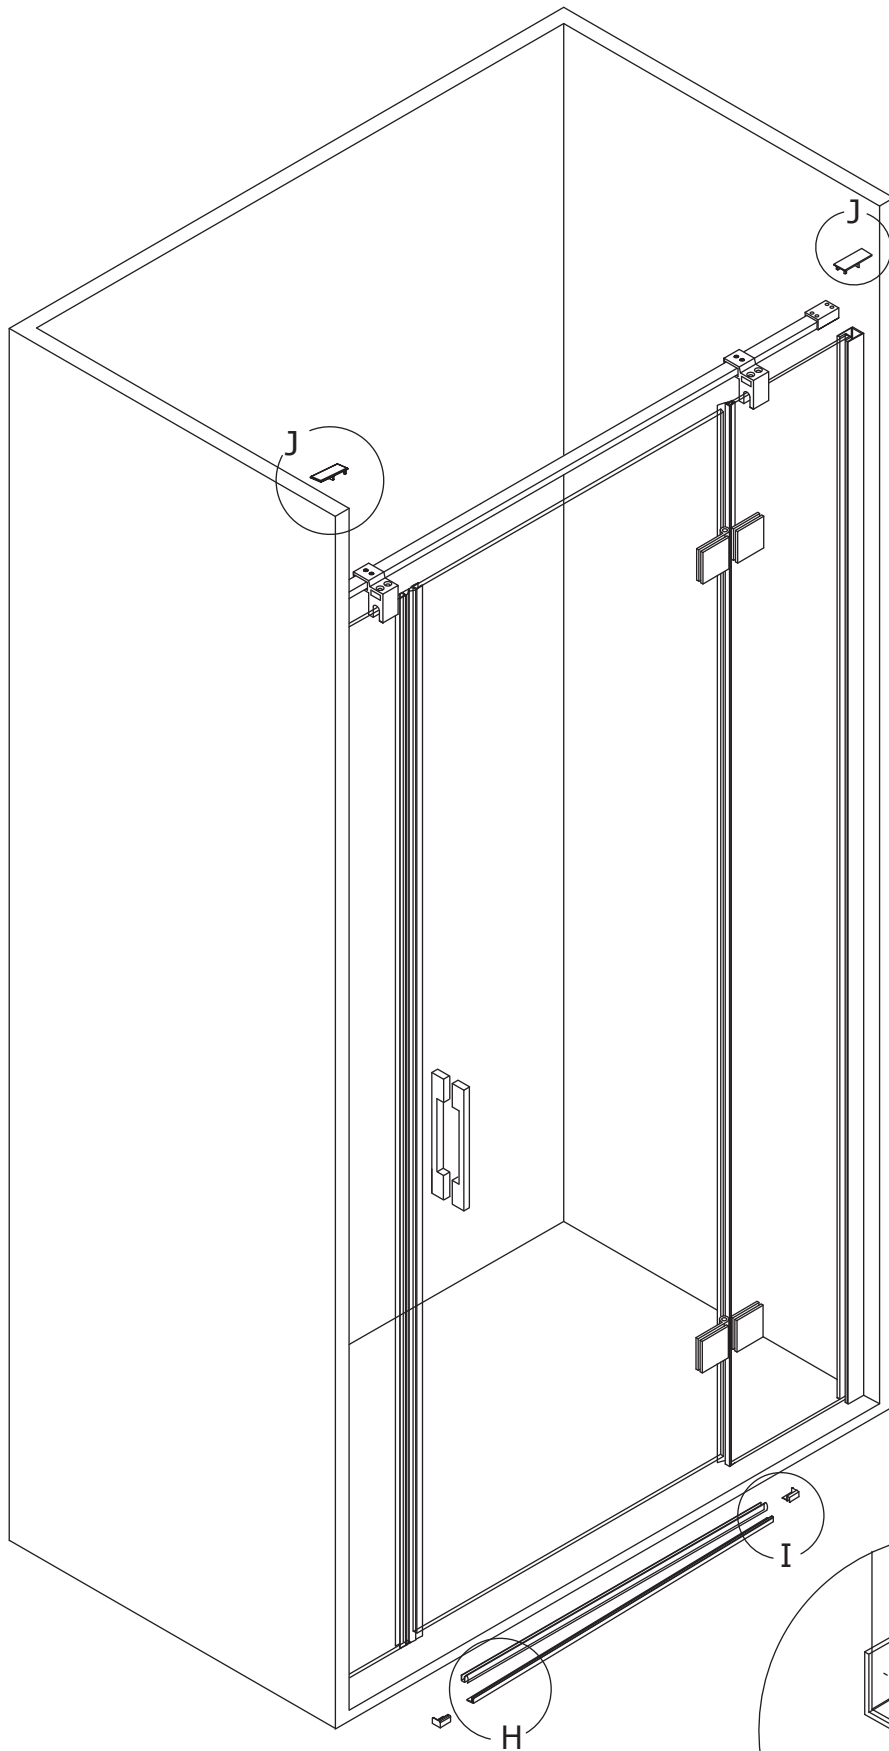

QD3

VIDRIO 6mm
VERRE 6mm