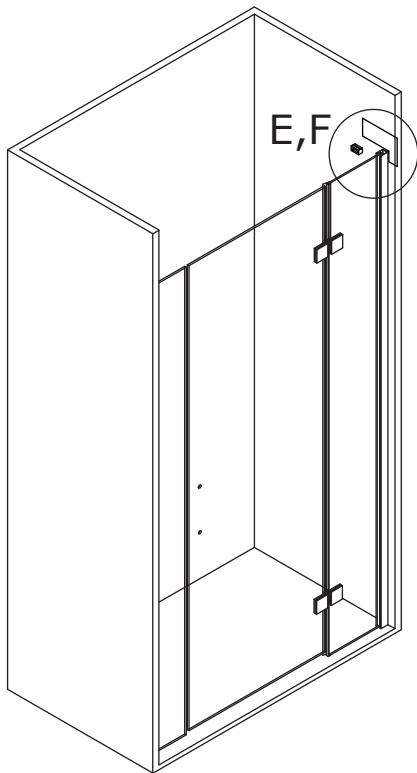

QD3

VIDRIO 6mm
VERRE 6mm

QD3

COMPONENTES/COMPONENTS/COMPOSANTS

CODE	DESCRIPTION			UNITS
1	VIDRIO FIJO IZQUIERDA	LEFT FIXED GLASS	PAROI FIXE GAUCHE	1
2	VIDRIO MÓVIL	MOBILE GLASS	PAROI MOBILE	1
3	VIDRIO FIJO DERECHA	RIGHT FIXED GLASS	PAROI FIXE DROITE	1
4	BISAGRA VIDRIO-VIDRIO	GLASS-GLASS HINGE	CHARNIÈRE PAROI-PAROI	2
5	BARRA DE REFUERZO	REINFORCEMENT BAR	BARRE DE RENFORCEMENT	1
6	SUJECCIÓN VIDRIO BARRA	GLASS ROD HOLDER	FIXAJE VERRE-BARRE	2
7	SUJECCIÓN A PARED BARRA	BAR WALL FASTENING	FIXATION DE LA BARRE AU MUR	2
8	TIRADOR	SHOOTER	TIREUR	1
9	PERFIL A PARED	WALL ATTACHMENT PROFILE	PROFILÉ À LA PAROI	2
10	TAPA PERFIL A PARED	WALL ATTACHMENT PROFILE COVER	EMBOUIT PROFILÉ MURAL	2
11	VIERTEAGUAS	RAIN GUARD	REJINGOT	1
12	TAPA VIERTEAGUAS	RAIN GUARD PROFILE COVER	COUVERCLE DU REJINGOT	2
13	JUNTA MAGNÉTICA	MAGNETIC JOINT	JOINT MAGNÉTIQUE	2
14	JUNTA BISAGRA	HINGE JOINT	JOINT DE LA CHARNIÈRE	1
15	GOMA INFERIOR	LOWER RUBBER	JOINTC INFÉRIEUR	1
16	TORNILLOS A PARED	WALL SCREW	VIS MURALE	6
17	AUTORROSCANTES	SELF-TAPPING SCREW	VIS AUTO-PERFORANTE	6
18	TACO	WALL PLUG	CHEVILLE	6
19	EMBELLECEDORES	FINISH SCREW	ENJOLIVEURS CACHE-VIS	6
20	ARANDELAS	WASHER	RONDELLE	6
21	CALZO	CHOCK	CALE	1
22	PLANTILLA COLOCACIÓN BARRA	TEMPLATE PLACEMENT BAR	POCHOIR POUR PLACEMENT DE LA BARRE	1

HERRAMIENTAS NECESARIAS/TOOLS NEEDED/OUTILS NÉCESSAIRES

QD3

QD3

VIDRIO 6mm
VERRE 6mm

QD3

QD3

REPETIR LOS MISMOS PASOS EN LA OTRA PARED
 REPEAT THE STEPS WITH THE OTHER WALL.
 RÉPÉTEZ LES ÉTAPES AVEC L'AUTRE MUR.