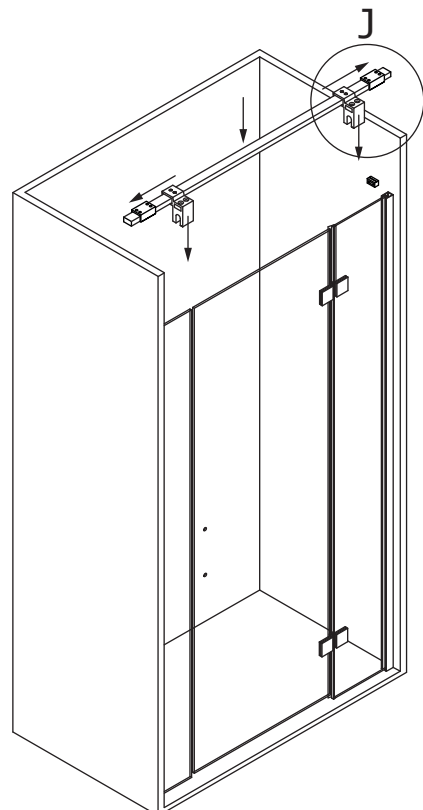

QD3

VIDRIO 6mm
VERRE 6mm

QD3

COMPONENTES/COMPONENTS/COMPOSANTS

CODE	DESCRIPTION			UNITS
1	VIDRIO FIJO IZQUIERDA	LEFT FIXED GLASS	PAROI FIXE GAUCHE	1
2	VIDRIO MÓVIL	MOBILE GLASS	PAROI MOBILE	1
3	VIDRIO FIJO DERECHA	RIGHT FIXED GLASS	PAROI FIXE DROITE	1
4	BISAGRA VIDRIO-VIDRIO	GLASS-GLASS HINGE	CHARNIÈRE PAROI-PAROI	2
5	BARRA DE REFUERZO	REINFORCEMENT BAR	BARRE DE RENFORCEMENT	1
6	SUJECCIÓN VIDRIO BARRA	GLASS ROD HOLDER	FIXAJE VERRE-BARRE	2
7	SUJECCIÓN A PARED BARRA	BAR WALL FASTENING	FIXATION DE LA BARRE AU MUR	2
8	TIRADOR	SHOOTER	TIREUR	1
9	PERFIL A PARED	WALL ATTACHMENT PROFILE	PROFILÉ À LA PAROI	2
10	TAPA PERFIL A PARED	WALL ATTACHMENT PROFILE COVER	EMBOUIT PROFILÉ MURAL	2
11	VIERTEAGUAS	RAIN GUARD	REJINGOT	1
12	TAPA VIERTEAGUAS	RAIN GUARD PROFILE COVER	COUVERCLE DU REJINGOT	2
13	JUNTA MAGNÉTICA	MAGNETIC JOINT	JOINT MAGNÉTIQUE	2
14	JUNTA BISAGRA	HINGE JOINT	JOINT DE LA CHARNIÈRE	1
15	GOMA INFERIOR	LOWER RUBBER	JOINTC INFÉRIEUR	1
16	TORNILLOS A PARED	WALL SCREW	VIS MURALE	6
17	AUTORROSCANTES	SELF-TAPPING SCREW	VIS AUTO-PERFORANTE	6
18	TACO	WALL PLUG	CHEVILLE	6
19	EMBELLECEDORES	FINISH SCREW	ENJOLIVEURS CACHE-VIS	6
20	ARANDELAS	WASHER	RONDELLE	6
21	CALZO	CHOCK	CALE	1
22	PLANTILLA COLOCACIÓN BARRA	TEMPLATE PLACEMENT BAR	POCHOIR POUR PLACEMENT DE LA BARRE	1

HERRAMIENTAS NECESARIAS/TOOLS NEEDED/OUTILS NÉCESSAIRES

QD3

QD3

VIDRIO 6mm
VERRE 6mm

QD3

QD3

REPETIR LOS MISMOS PASOS EN LA OTRA PARED
 REPEAT THE STEPS WITH THE OTHER WALL.
 RÉPÉTEZ LES ÉTAPES AVEC L'AUTRE MUR.