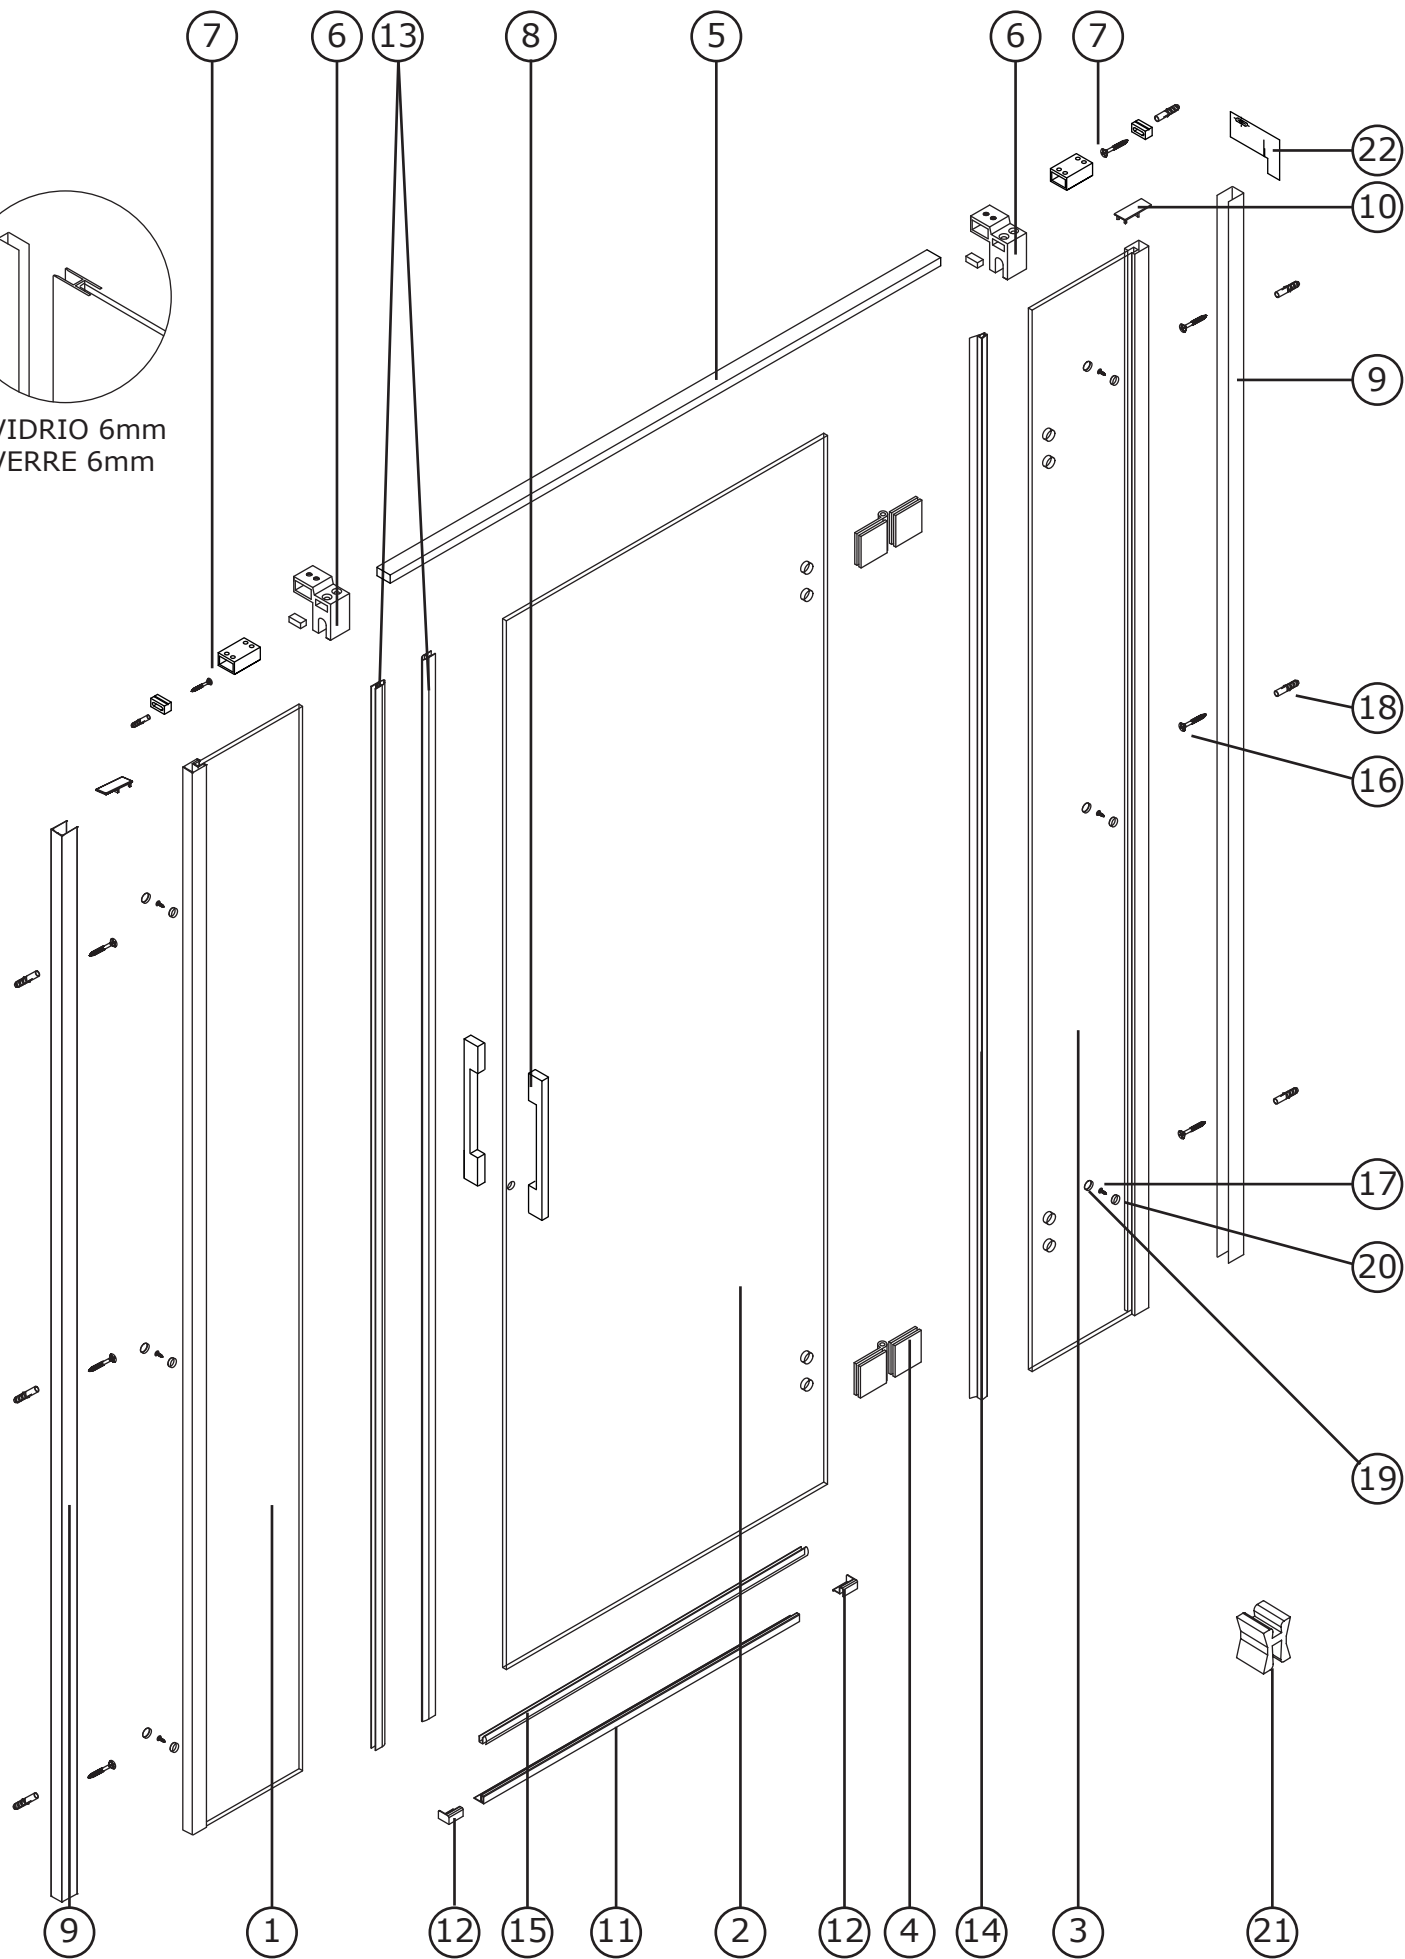

QD3

VIDRIO 6mm
VERRE 6mm

QD3

COMPONENTES/COMPONENTS/COMPOSANTS

CODE	DESCRIPTION			UNITS
1	VIDRIO FIJO IZQUIERDA	LEFT FIXED GLASS	PAROI FIXE GAUCHE	1
2	VIDRIO MÓVIL	MOBILE GLASS	PAROI MOBILE	1
3	VIDRIO FIJO DERECHA	RIGHT FIXED GLASS	PAROI FIXE DROITE	1
4	BISAGRA VIDRIO-VIDRIO	GLASS-GLASS HINGE	CHARNIÈRE PAROI-PAROI	2
5	BARRA DE REFUERZO	REINFORCEMENT BAR	BARRE DE RENFORCEMENT	1
6	SUJECCIÓN VIDRIO BARRA	GLASS ROD HOLDER	FIXAJE VERRE-BARRE	2
7	SUJECCIÓN A PARED BARRA	BAR WALL FASTENING	FIXATION DE LA BARRE AU MUR	2
8	TIRADOR	SHOOTER	TIREUR	1
9	PERFIL A PARED	WALL ATTACHMENT PROFILE	PROFILÉ À LA PAROI	2
10	TAPA PERFIL A PARED	WALL ATTACHMENT PROFILE COVER	EMBOUIT PROFILÉ MURAL	2
11	VIERTEAGUAS	RAIN GUARD	REJINGOT	1
12	TAPA VIERTEAGUAS	RAIN GUARD PROFILE COVER	COUVERCLE DU REJINGOT	2
13	JUNTA MAGNÉTICA	MAGNETIC JOINT	JOINT MAGNÉTIQUE	2
14	JUNTA BISAGRA	HINGE JOINT	JOINT DE LA CHARNIÈRE	1
15	GOMA INFERIOR	LOWER RUBBER	JOINTC INFÉRIEUR	1
16	TORNILLOS A PARED	WALL SCREW	VIS MURALE	6
17	AUTORROSCANTES	SELF-TAPPING SCREW	VIS AUTO-PERFORANTE	6
18	TACO	WALL PLUG	CHEVILLE	6
19	EMBELLECEDORES	FINISH SCREW	ENJOLIVEURS CACHE-VIS	6
20	ARANDELAS	WASHER	RONDELLE	6
21	CALZO	CHOCK	CALE	1
22	PLANTILLA COLOCACIÓN BARRA	TEMPLATE PLACEMENT BAR	POCHOIR POUR PLACEMENT DE LA BARRE	1

HERRAMIENTAS NECESARIAS/TOOLS NEEDED/OUTILS NÉCESSAIRES

QD3

QD3

VIDRIO 6mm
VERRE 6mm

QD3

QD3

REPETIR LOS MISMOS PASOS EN LA OTRA PARED
 REPEAT THE STEPS WITH THE OTHER WALL.
 RÉPÉTEZ LES ÉTAPES AVEC L'AUTRE MUR.

VIDRIO 6mm
VERRE 6mm

QD3

VIDRIO 6mm
VERRE 6mm