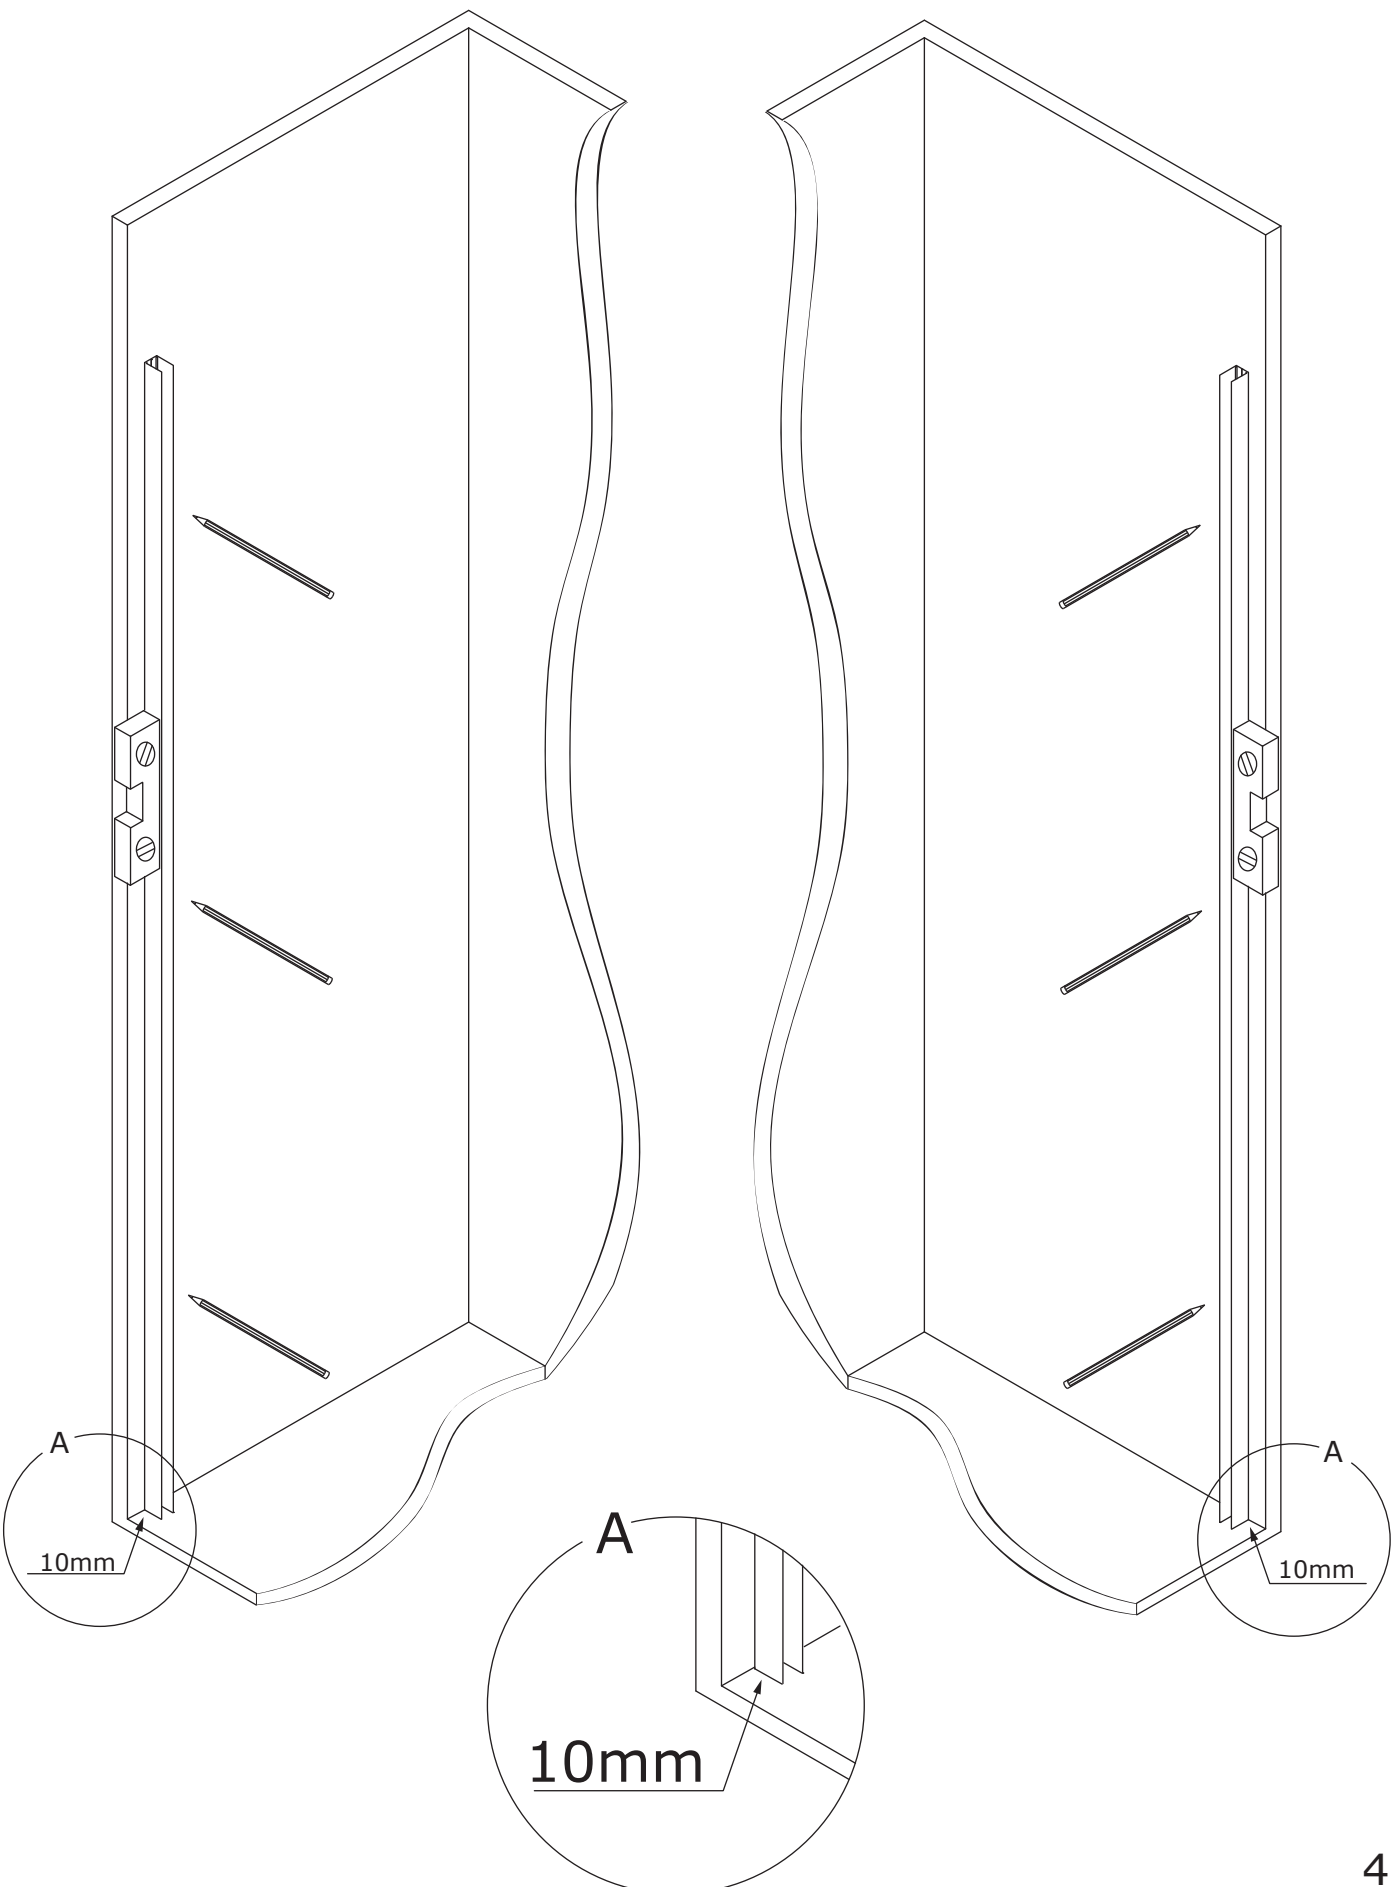

QD3

VIDRIO 6mm
VERRE 6mm

QD3

COMPONENTES/COMPONENTS/COMPOSANTS

CODE	DESCRIPTION			UNITS
1	VIDRIO FIJO IZQUIERDA	LEFT FIXED GLASS	PAROI FIXE GAUCHE	1
2	VIDRIO MÓVIL	MOBILE GLASS	PAROI MOBILE	1
3	VIDRIO FIJO DERECHA	RIGHT FIXED GLASS	PAROI FIXE DROITE	1
4	BISAGRA VIDRIO-VIDRIO	GLASS-GLASS HINGE	CHARNIÈRE PAROI-PAROI	2
5	BARRA DE REFUERZO	REINFORCEMENT BAR	BARRE DE RENFORCEMENT	1
6	SUJECCIÓN VIDRIO BARRA	GLASS ROD HOLDER	FIXAJE VERRE-BARRE	2
7	SUJECCIÓN A PARED BARRA	BAR WALL FASTENING	FIXATION DE LA BARRE AU MUR	2
8	TIRADOR	SHOOTER	TIREUR	1
9	PERFIL A PARED	WALL ATTACHMENT PROFILE	PROFILÉ À LA PAROI	2
10	TAPA PERFIL A PARED	WALL ATTACHMENT PROFILE COVER	EMBOUIT PROFILÉ MURAL	2
11	VIERTEAGUAS	RAIN GUARD	REJINGOT	1
12	TAPA VIERTEAGUAS	RAIN GUARD PROFILE COVER	COUVERCLE DU REJINGOT	2
13	JUNTA MAGNÉTICA	MAGNETIC JOINT	JOINT MAGNÉTIQUE	2
14	JUNTA BISAGRA	HINGE JOINT	JOINT DE LA CHARNIÈRE	1
15	GOMA INFERIOR	LOWER RUBBER	JOINTC INFÉRIEUR	1
16	TORNILLOS A PARED	WALL SCREW	VIS MURALE	6
17	AUTORROSCANTES	SELF-TAPPING SCREW	VIS AUTO-PERFORANTE	6
18	TACO	WALL PLUG	CHEVILLE	6
19	EMBELLECEDORES	FINISH SCREW	ENJOLIVEURS CACHE-VIS	6
20	ARANDELAS	WASHER	RONDELLE	6
21	CALZO	CHOCK	CALE	1
22	PLANTILLA COLOCACIÓN BARRA	TEMPLATE PLACEMENT BAR	POCHOIR POUR PLACEMENT DE LA BARRE	1

HERRAMIENTAS NECESARIAS/TOOLS NEEDED/OUTILS NÉCESSAIRES

QD3

QD3

VIDRIO 6mm
VERRE 6mm

QD3

QD3

REPETIR LOS MISMOS PASOS EN LA OTRA PARED
 REPEAT THE STEPS WITH THE OTHER WALL.
 RÉPÉTEZ LES ÉTAPES AVEC L'AUTRE MUR.

VIDRIO 6mm
VERRE 6mm

QD3

VIDRIO 6mm
VERRE 6mm