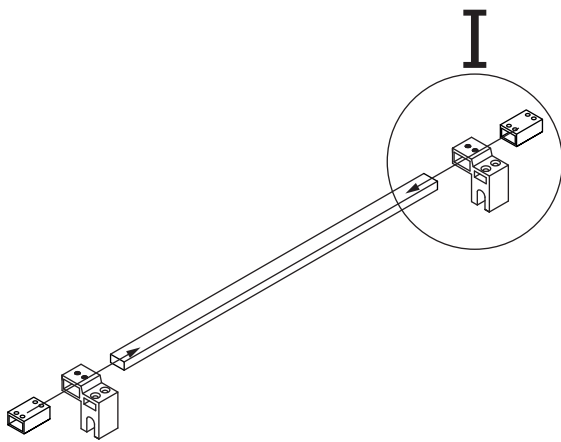

QD3

VIDRIO 6mm
VERRE 6mm

QD3

COMPONENTES/COMPONENTS/COMPOSANTS

CODE	DESCRIPTION			UNITS
1	VIDRIO FIJO IZQUIERDA	LEFT FIXED GLASS	PAROI FIXE GAUCHE	1
2	VIDRIO MÓVIL	MOBILE GLASS	PAROI MOBILE	1
3	VIDRIO FIJO DERECHA	RIGHT FIXED GLASS	PAROI FIXE DROITE	1
4	BISAGRA VIDRIO-VIDRIO	GLASS-GLASS HINGE	CHARNIÈRE PAROI-PAROI	2
5	BARRA DE REFUERZO	REINFORCEMENT BAR	BARRE DE RENFORCEMENT	1
6	SUJECCIÓN VIDRIO BARRA	GLASS ROD HOLDER	FIXAJE VERRE-BARRE	2
7	SUJECCIÓN A PARED BARRA	BAR WALL FASTENING	FIXATION DE LA BARRE AU MUR	2
8	TIRADOR	SHOOTER	TIREUR	1
9	PERFIL A PARED	WALL ATTACHMENT PROFILE	PROFILÉ À LA PAROI	2
10	TAPA PERFIL A PARED	WALL ATTACHMENT PROFILE COVER	EMBOUIT PROFILÉ MURAL	2
11	VIERTEAGUAS	RAIN GUARD	REJINGOT	1
12	TAPA VIERTEAGUAS	RAIN GUARD PROFILE COVER	COUVERCLE DU REJINGOT	2
13	JUNTA MAGNÉTICA	MAGNETIC JOINT	JOINT MAGNÉTIQUE	2
14	JUNTA BISAGRA	HINGE JOINT	JOINT DE LA CHARNIÈRE	1
15	GOMA INFERIOR	LOWER RUBBER	JOINTC INFÉRIEUR	1
16	TORNILLOS A PARED	WALL SCREW	VIS MURALE	6
17	AUTORROSCANTES	SELF-TAPPING SCREW	VIS AUTO-PERFORANTE	6
18	TACO	WALL PLUG	CHEVILLE	6
19	EMBELLECEDORES	FINISH SCREW	ENJOLIVEURS CACHE-VIS	6
20	ARANDELAS	WASHER	RONDELLE	6
21	CALZO	CHOCK	CALE	1
22	PLANTILLA COLOCACIÓN BARRA	TEMPLATE PLACEMENT BAR	POCHOIR POUR PLACEMENT DE LA BARRE	1

HERRAMIENTAS NECESARIAS/TOOLS NEEDED/OUTILS NÉCESSAIRES

QD3

QD3

VIDRIO 6mm
VERRE 6mm

QD3

QD3

REPETIR LOS MISMOS PASOS EN LA OTRA PARED
 REPEAT THE STEPS WITH THE OTHER WALL.
 RÉPÉTEZ LES ÉTAPES AVEC L'AUTRE MUR.