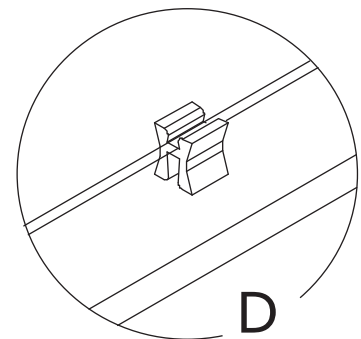

QD3

VIDRIO 6mm
VERRE 6mm

QD3

COMPONENTES/COMPONENTS/COMPOSANTS

CODE	DESCRIPTION			UNITS
1	VIDRIO FIJO IZQUIERDA	LEFT FIXED GLASS	PAROI FIXE GAUCHE	1
2	VIDRIO MÓVIL	MOBILE GLASS	PAROI MOBILE	1
3	VIDRIO FIJO DERECHA	RIGHT FIXED GLASS	PAROI FIXE DROITE	1
4	BISAGRA VIDRIO-VIDRIO	GLASS-GLASS HINGE	CHARNIÈRE PAROI-PAROI	2
5	BARRA DE REFUERZO	REINFORCEMENT BAR	BARRE DE RENFORCEMENT	1
6	SUJECCIÓN VIDRIO BARRA	GLASS ROD HOLDER	FIXAJE VERRE-BARRE	2
7	SUJECCIÓN A PARED BARRA	BAR WALL FASTENING	FIXATION DE LA BARRE AU MUR	2
8	TIRADOR	SHOOTER	TIREUR	1
9	PERFIL A PARED	WALL ATTACHMENT PROFILE	PROFILÉ À LA PAROI	2
10	TAPA PERFIL A PARED	WALL ATTACHMENT PROFILE COVER	EMBOUIT PROFILÉ MURAL	2
11	VIERTEAGUAS	RAIN GUARD	REJINGOT	1
12	TAPA VIERTEAGUAS	RAIN GUARD PROFILE COVER	COUVERCLE DU REJINGOT	2
13	JUNTA MAGNÉTICA	MAGNETIC JOINT	JOINT MAGNÉTIQUE	2
14	JUNTA BISAGRA	HINGE JOINT	JOINT DE LA CHARNIÈRE	1
15	GOMA INFERIOR	LOWER RUBBER	JOINTC INFÉRIEUR	1
16	TORNILLOS A PARED	WALL SCREW	VIS MURALE	6
17	AUTORROSCANTES	SELF-TAPPING SCREW	VIS AUTO-PERFORANTE	6
18	TACO	WALL PLUG	CHEVILLE	6
19	EMBELLECEDORES	FINISH SCREW	ENJOLIVEURS CACHE-VIS	6
20	ARANDELAS	WASHER	RONDELLE	6
21	CALZO	CHOCK	CALE	1
22	PLANTILLA COLOCACIÓN BARRA	TEMPLATE PLACEMENT BAR	POCHOIR POUR PLACEMENT DE LA BARRE	1

HERRAMIENTAS NECESARIAS/TOOLS NEEDED/OUTILS NÉCESSAIRES

QD3

QD3

VIDRIO 6mm
VERRE 6mm

QD3

QD3

REPETIR LOS MISMOS PASOS EN LA OTRA PARED
 REPEAT THE STEPS WITH THE OTHER WALL.
 RÉPÉTEZ LES ÉTAPES AVEC L'AUTRE MUR.