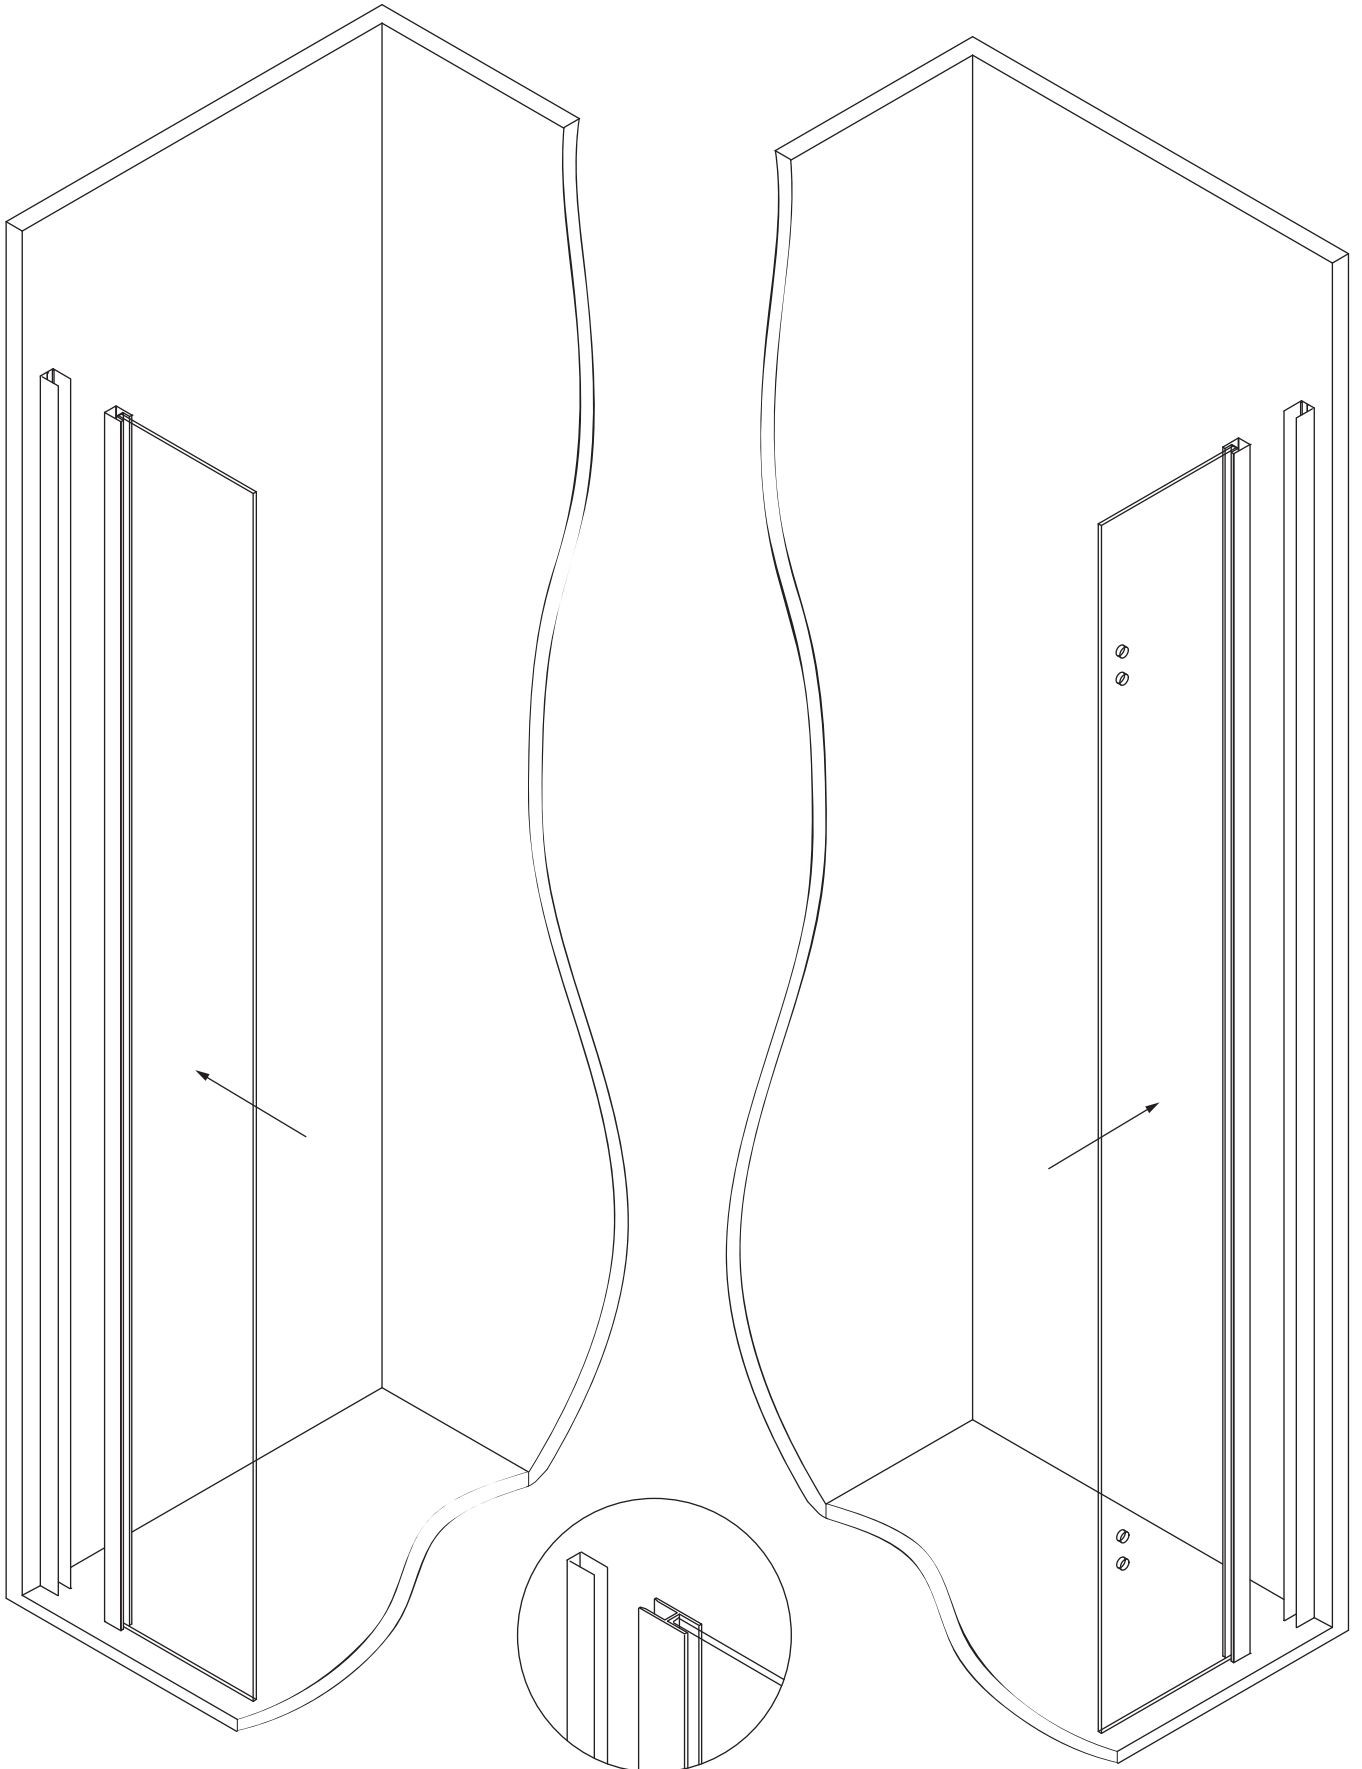

QD3

VIDRIO 6mm
VERRE 6mm

QD3

COMPONENTES/COMPONENTS/COMPOSANTS

CODE	DESCRIPTION			UNITS
1	VIDRIO FIJO IZQUIERDA	LEFT FIXED GLASS	PAROI FIXE GAUCHE	1
2	VIDRIO MÓVIL	MOBILE GLASS	PAROI MOBILE	1
3	VIDRIO FIJO DERECHA	RIGHT FIXED GLASS	PAROI FIXE DROITE	1
4	BISAGRA VIDRIO-VIDRIO	GLASS-GLASS HINGE	CHARNIÈRE PAROI-PAROI	2
5	BARRA DE REFUERZO	REINFORCEMENT BAR	BARRE DE RENFORCEMENT	1
6	SUJECCIÓN VIDRIO BARRA	GLASS ROD HOLDER	FIXAJE VERRE-BARRE	2
7	SUJECCIÓN A PARED BARRA	BAR WALL FASTENING	FIXATION DE LA BARRE AU MUR	2
8	TIRADOR	SHOOTER	TIREUR	1
9	PERFIL A PARED	WALL ATTACHMENT PROFILE	PROFILÉ À LA PAROI	2
10	TAPA PERFIL A PARED	WALL ATTACHMENT PROFILE COVER	EMBOUIT PROFILÉ MURAL	2
11	VIERTEAGUAS	RAIN GUARD	REJINGOT	1
12	TAPA VIERTEAGUAS	RAIN GUARD PROFILE COVER	COUVERCLE DU REJINGOT	2
13	JUNTA MAGNÉTICA	MAGNETIC JOINT	JOINT MAGNÉTIQUE	2
14	JUNTA BISAGRA	HINGE JOINT	JOINT DE LA CHARNIÈRE	1
15	GOMA INFERIOR	LOWER RUBBER	JOINTC INFÉRIEUR	1
16	TORNILLOS A PARED	WALL SCREW	VIS MURALE	6
17	AUTORROSCANTES	SELF-TAPPING SCREW	VIS AUTO-PERFORANTE	6
18	TACO	WALL PLUG	CHEVILLE	6
19	EMBELLECEDORES	FINISH SCREW	ENJOLIVEURS CACHE-VIS	6
20	ARANDELAS	WASHER	RONDELLE	6
21	CALZO	CHOCK	CALE	1
22	PLANTILLA COLOCACIÓN BARRA	TEMPLATE PLACEMENT BAR	POCHOIR POUR PLACEMENT DE LA BARRE	1

HERRAMIENTAS NECESARIAS/TOOLS NEEDED/OUTILS NÉCESSAIRES

QD3

QD3

VIDRIO 6mm
VERRE 6mm

QD3

QD3

REPETIR LOS MISMOS PASOS EN LA OTRA PARED
 REPEAT THE STEPS WITH THE OTHER WALL.
 RÉPÉTEZ LES ÉTAPES AVEC L'AUTRE MUR.

VIDRIO 6mm
VERRE 6mm

QD3

VIDRIO 6mm
VERRE 6mm