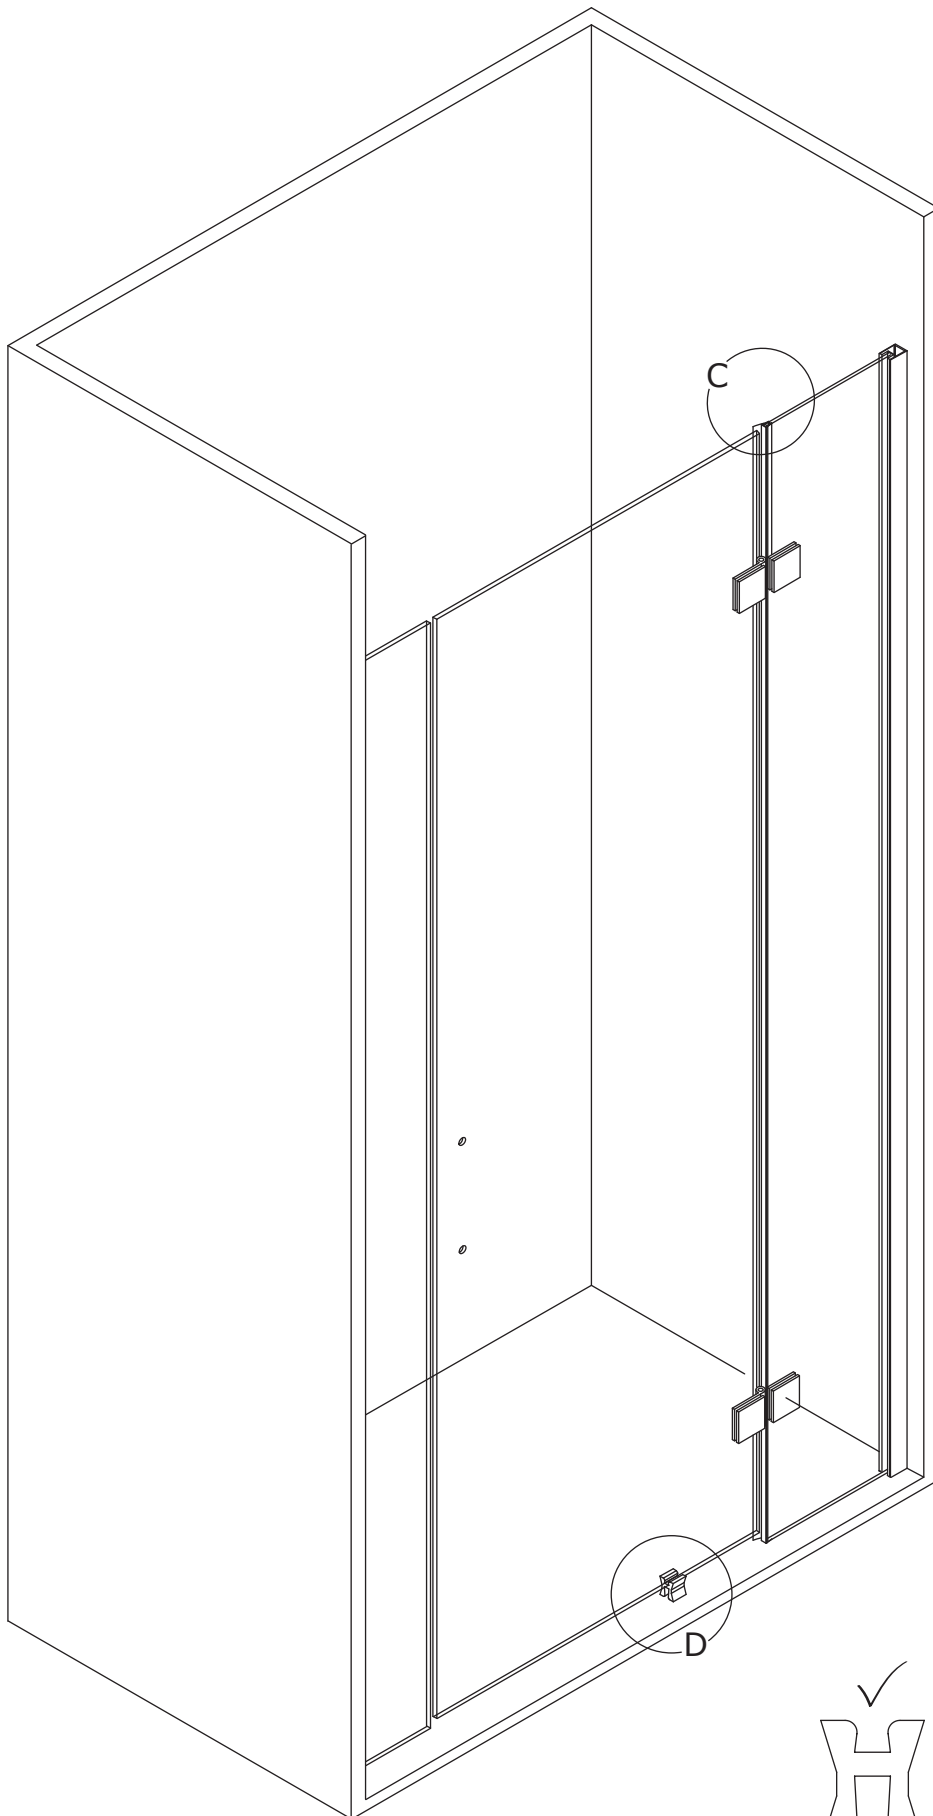

QD3

VIDRIO 6mm
VERRE 6mm

QD3

COMPONENTES/COMPONENTS/COMPOSANTS

CODE	DESCRIPTION			UNITS
1	VIDRIO FIJO IZQUIERDA	LEFT FIXED GLASS	PAROI FIXE GAUCHE	1
2	VIDRIO MÓVIL	MOBILE GLASS	PAROI MOBILE	1
3	VIDRIO FIJO DERECHA	RIGHT FIXED GLASS	PAROI FIXE DROITE	1
4	BISAGRA VIDRIO-VIDRIO	GLASS-GLASS HINGE	CHARNIÈRE PAROI-PAROI	2
5	BARRA DE REFUERZO	REINFORCEMENT BAR	BARRE DE RENFORCEMENT	1
6	SUJECCIÓN VIDRIO BARRA	GLASS ROD HOLDER	FIXAJE VERRE-BARRE	2
7	SUJECCIÓN A PARED BARRA	BAR WALL FASTENING	FIXATION DE LA BARRE AU MUR	2
8	TIRADOR	SHOOTER	TIREUR	1
9	PERFIL A PARED	WALL ATTACHMENT PROFILE	PROFILÉ À LA PAROI	2
10	TAPA PERFIL A PARED	WALL ATTACHMENT PROFILE COVER	EMBOUIT PROFILÉ MURAL	2
11	VIERTEAGUAS	RAIN GUARD	REJINGOT	1
12	TAPA VIERTEAGUAS	RAIN GUARD PROFILE COVER	COUVERCLE DU REJINGOT	2
13	JUNTA MAGNÉTICA	MAGNETIC JOINT	JOINT MAGNÉTIQUE	2
14	JUNTA BISAGRA	HINGE JOINT	JOINT DE LA CHARNIÈRE	1
15	GOMA INFERIOR	LOWER RUBBER	JOINTC INFÉRIEUR	1
16	TORNILLOS A PARED	WALL SCREW	VIS MURALE	6
17	AUTORROSCANTES	SELF-TAPPING SCREW	VIS AUTO-PERFORANTE	6
18	TACO	WALL PLUG	CHEVILLE	6
19	EMBELLECEDORES	FINISH SCREW	ENJOLIVEURS CACHE-VIS	6
20	ARANDELAS	WASHER	RONDELLE	6
21	CALZO	CHOCK	CALE	1
22	PLANTILLA COLOCACIÓN BARRA	TEMPLATE PLACEMENT BAR	POCHOIR POUR PLACEMENT DE LA BARRE	1

HERRAMIENTAS NECESARIAS/TOOLS NEEDED/OUTILS NÉCESSAIRES

QD3

QD3

VIDRIO 6mm
VERRE 6mm

QD3

QD3

REPETIR LOS MISMOS PASOS EN LA OTRA PARED
 REPEAT THE STEPS WITH THE OTHER WALL.
 RÉPÉTEZ LES ÉTAPES AVEC L'AUTRE MUR.