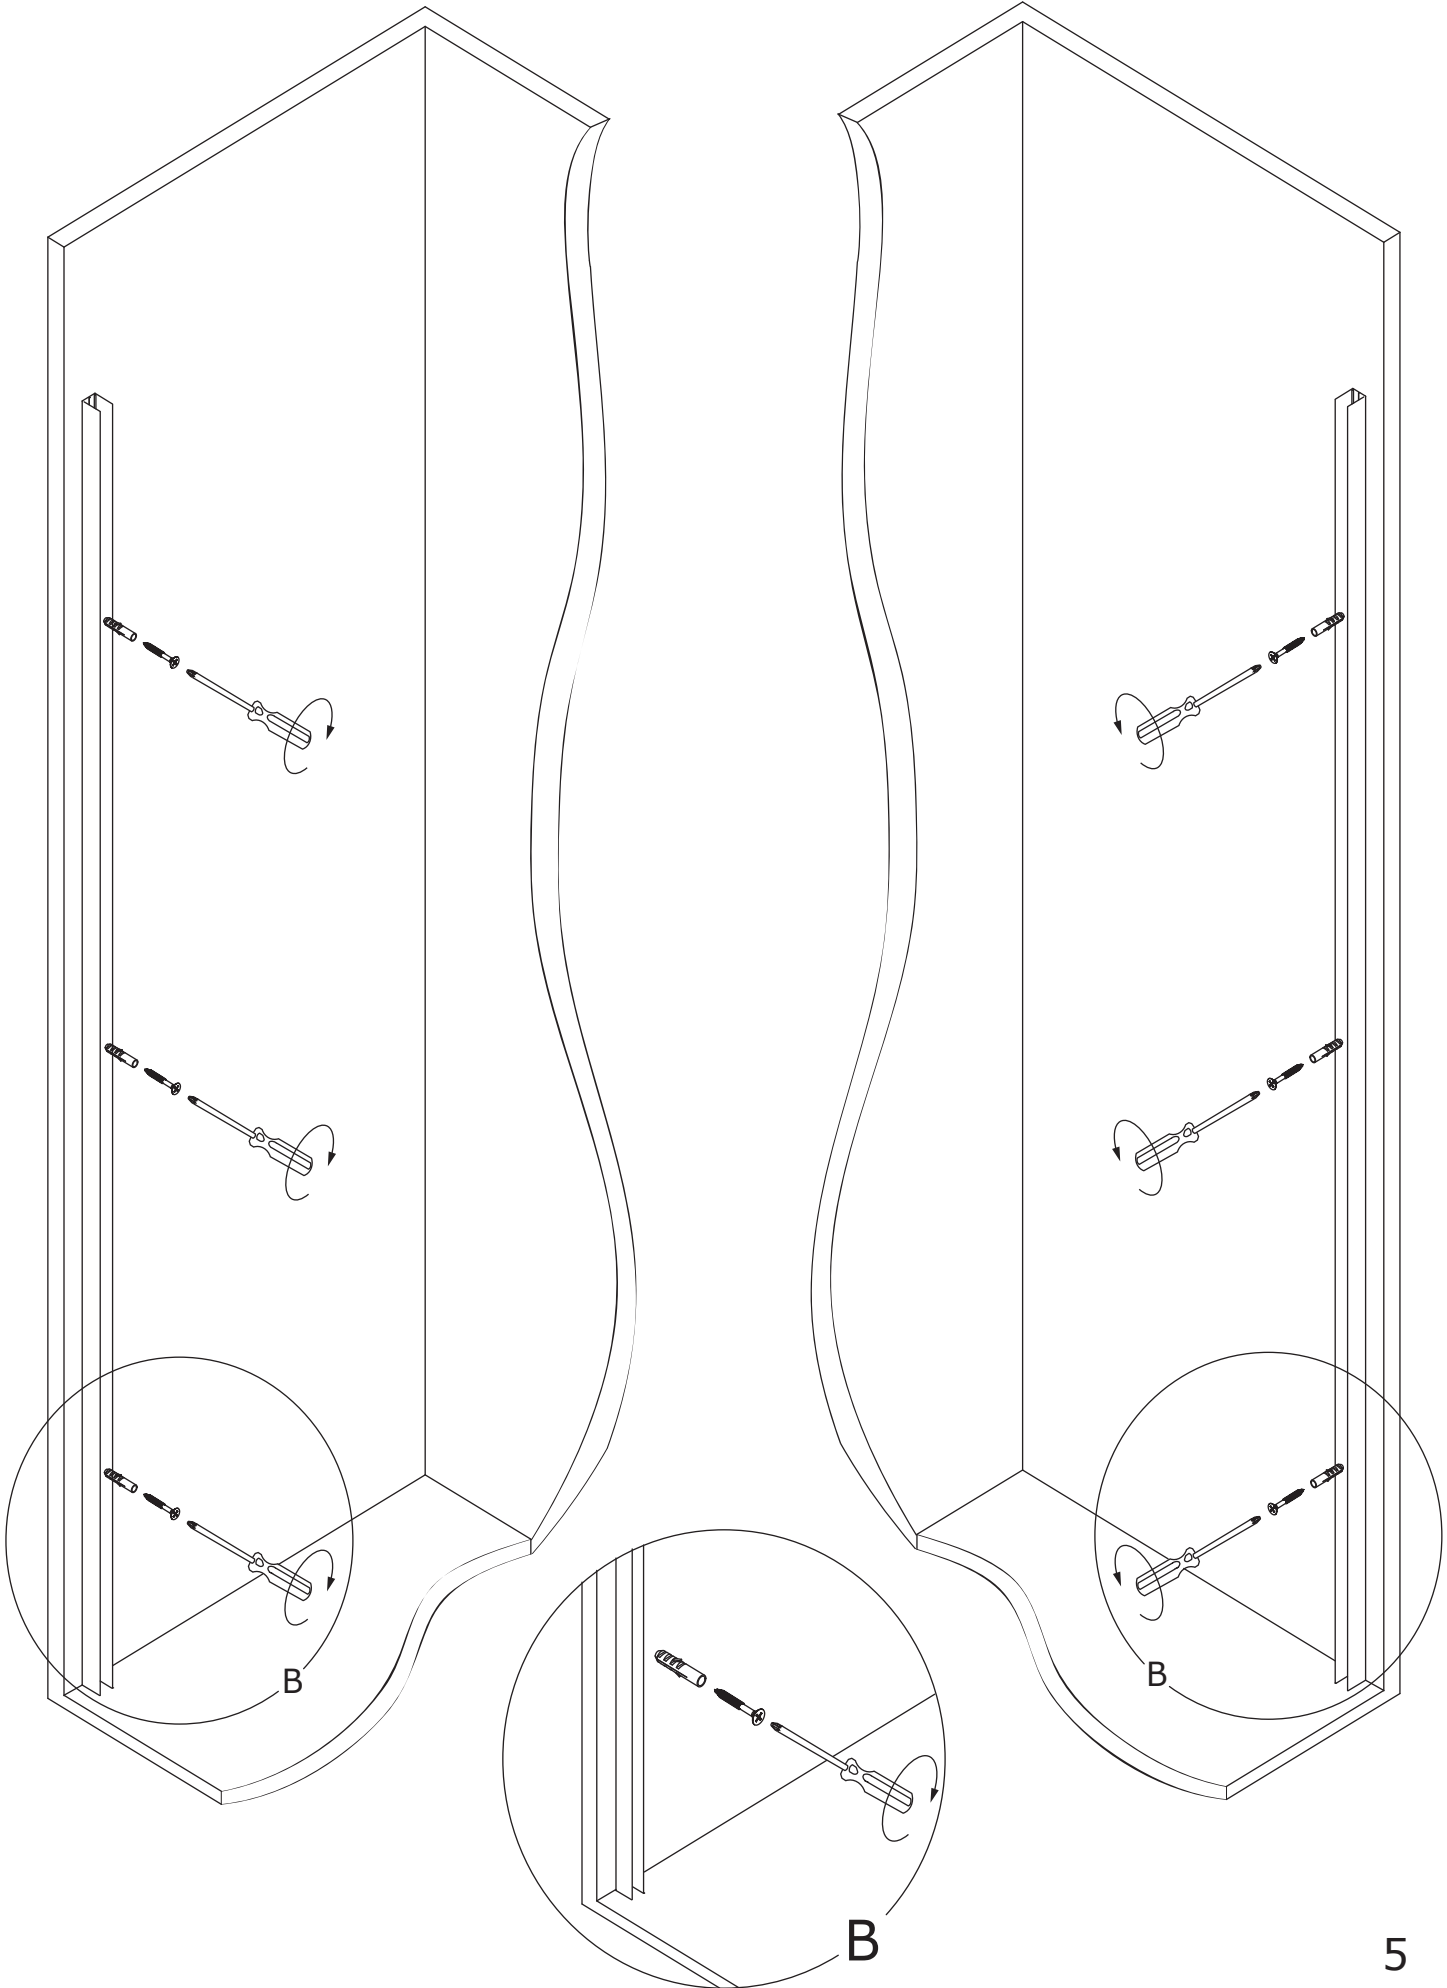

QD3

VIDRIO 6mm
VERRE 6mm

QD3

COMPONENTES/COMPONENTS/COMPOSANTS

CODE	DESCRIPTION			UNITS
1	VIDRIO FIJO IZQUIERDA	LEFT FIXED GLASS	PAROI FIXE GAUCHE	1
2	VIDRIO MÓVIL	MOBILE GLASS	PAROI MOBILE	1
3	VIDRIO FIJO DERECHA	RIGHT FIXED GLASS	PAROI FIXE DROITE	1
4	BISAGRA VIDRIO-VIDRIO	GLASS-GLASS HINGE	CHARNIÈRE PAROI-PAROI	2
5	BARRA DE REFUERZO	REINFORCEMENT BAR	BARRE DE RENFORCEMENT	1
6	SUJECCIÓN VIDRIO BARRA	GLASS ROD HOLDER	FIXAJE VERRE-BARRE	2
7	SUJECCIÓN A PARED BARRA	BAR WALL FASTENING	FIXATION DE LA BARRE AU MUR	2
8	TIRADOR	SHOOTER	TIREUR	1
9	PERFIL A PARED	WALL ATTACHMENT PROFILE	PROFILÉ À LA PAROI	2
10	TAPA PERFIL A PARED	WALL ATTACHMENT PROFILE COVER	EMBOUIT PROFILÉ MURAL	2
11	VIERTEAGUAS	RAIN GUARD	REJINGOT	1
12	TAPA VIERTEAGUAS	RAIN GUARD PROFILE COVER	COUVERCLE DU REJINGOT	2
13	JUNTA MAGNÉTICA	MAGNETIC JOINT	JOINT MAGNÉTIQUE	2
14	JUNTA BISAGRA	HINGE JOINT	JOINT DE LA CHARNIÈRE	1
15	GOMA INFERIOR	LOWER RUBBER	JOINTC INFÉRIEUR	1
16	TORNILLOS A PARED	WALL SCREW	VIS MURALE	6
17	AUTORROSCANTES	SELF-TAPPING SCREW	VIS AUTO-PERFORANTE	6
18	TACO	WALL PLUG	CHEVILLE	6
19	EMBELLECEDORES	FINISH SCREW	ENJOLIVEURS CACHE-VIS	6
20	ARANDELAS	WASHER	RONDELLE	6
21	CALZO	CHOCK	CALE	1
22	PLANTILLA COLOCACIÓN BARRA	TEMPLATE PLACEMENT BAR	POCHOIR POUR PLACEMENT DE LA BARRE	1

HERRAMIENTAS NECESARIAS/TOOLS NEEDED/OUTILS NÉCESSAIRES

QD3

QD3

VIDRIO 6mm
VERRE 6mm

QD3

QD3

REPETIR LOS MISMOS PASOS EN LA OTRA PARED
 REPEAT THE STEPS WITH THE OTHER WALL.
 RÉPÉTEZ LES ÉTAPES AVEC L'AUTRE MUR.

VIDRIO 6mm
VERRE 6mm

QD3

VIDRIO 6mm
VERRE 6mm