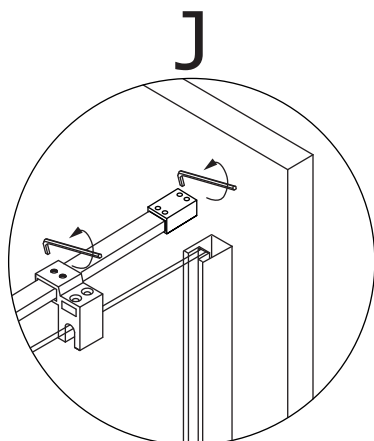

QD3

VIDRIO 6mm
VERRE 6mm

QD3

COMPONENTES/COMPONENTS/COMPOSANTS

CODE	DESCRIPTION			UNITS
1	VIDRIO FIJO IZQUIERDA	LEFT FIXED GLASS	PAROI FIXE GAUCHE	1
2	VIDRIO MÓVIL	MOBILE GLASS	PAROI MOBILE	1
3	VIDRIO FIJO DERECHA	RIGHT FIXED GLASS	PAROI FIXE DROITE	1
4	BISAGRA VIDRIO-VIDRIO	GLASS-GLASS HINGE	CHARNIÈRE PAROI-PAROI	2
5	BARRA DE REFUERZO	REINFORCEMENT BAR	BARRE DE RENFORCEMENT	1
6	SUJECCIÓN VIDRIO BARRA	GLASS ROD HOLDER	FIXAJE VERRE-BARRE	2
7	SUJECCIÓN A PARED BARRA	BAR WALL FASTENING	FIXATION DE LA BARRE AU MUR	2
8	TIRADOR	SHOOTER	TIREUR	1
9	PERFIL A PARED	WALL ATTACHMENT PROFILE	PROFILÉ À LA PAROI	2
10	TAPA PERFIL A PARED	WALL ATTACHMENT PROFILE COVER	EMBOUIT PROFILÉ MURAL	2
11	VIERTEAGUAS	RAIN GUARD	REJINGOT	1
12	TAPA VIERTEAGUAS	RAIN GUARD PROFILE COVER	COUVERCLE DU REJINGOT	2
13	JUNTA MAGNÉTICA	MAGNETIC JOINT	JOINT MAGNÉTIQUE	2
14	JUNTA BISAGRA	HINGE JOINT	JOINT DE LA CHARNIÈRE	1
15	GOMA INFERIOR	LOWER RUBBER	JOINTC INFÉRIEUR	1
16	TORNILLOS A PARED	WALL SCREW	VIS MURALE	6
17	AUTORROSCANTES	SELF-TAPPING SCREW	VIS AUTO-PERFORANTE	6
18	TACO	WALL PLUG	CHEVILLE	6
19	EMBELLECEDORES	FINISH SCREW	ENJOLIVEURS CACHE-VIS	6
20	ARANDELAS	WASHER	RONDELLE	6
21	CALZO	CHOCK	CALE	1
22	PLANTILLA COLOCACIÓN BARRA	TEMPLATE PLACEMENT BAR	POCHOIR POUR PLACEMENT DE LA BARRE	1

HERRAMIENTAS NECESARIAS/TOOLS NEEDED/OUTILS NÉCESSAIRES

QD3

QD3

VIDRIO 6mm
VERRE 6mm

QD3

QD3

REPETIR LOS MISMOS PASOS EN LA OTRA PARED
 REPEAT THE STEPS WITH THE OTHER WALL.
 RÉPÉTEZ LES ÉTAPES AVEC L'AUTRE MUR.