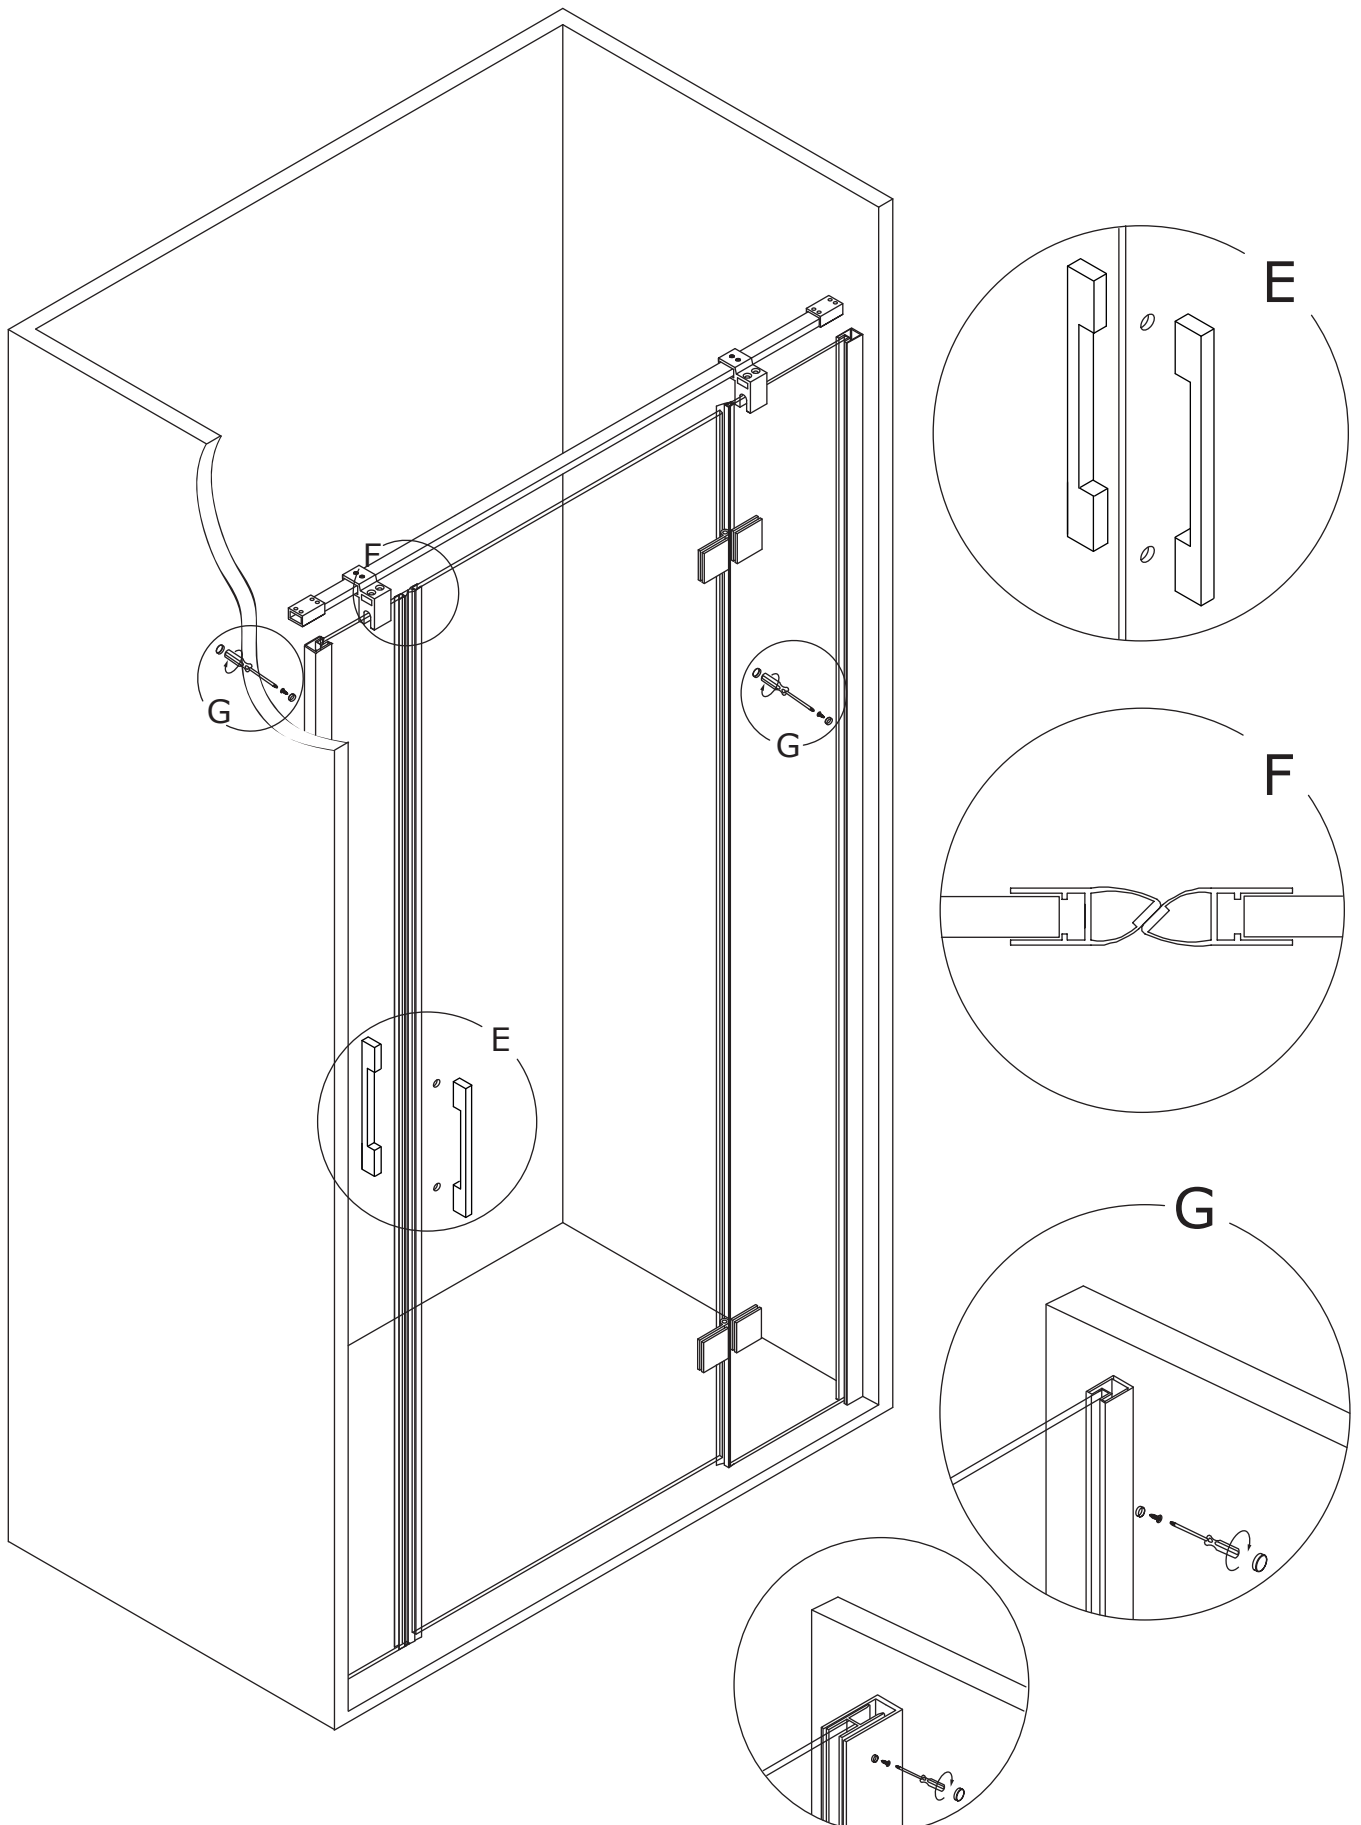

QD3

VIDRIO 6mm
VERRE 6mm

QD3

COMPONENTES/COMPONENTS/COMPOSANTS

CODE	DESCRIPTION			UNITS
1	VIDRIO FIJO IZQUIERDA	LEFT FIXED GLASS	PAROI FIXE GAUCHE	1
2	VIDRIO MÓVIL	MOBILE GLASS	PAROI MOBILE	1
3	VIDRIO FIJO DERECHA	RIGHT FIXED GLASS	PAROI FIXE DROITE	1
4	BISAGRA VIDRIO-VIDRIO	GLASS-GLASS HINGE	CHARNIÈRE PAROI-PAROI	2
5	BARRA DE REFUERZO	REINFORCEMENT BAR	BARRE DE RENFORCEMENT	1
6	SUJECCIÓN VIDRIO BARRA	GLASS ROD HOLDER	FIXAJE VERRE-BARRE	2
7	SUJECCIÓN A PARED BARRA	BAR WALL FASTENING	FIXATION DE LA BARRE AU MUR	2
8	TIRADOR	SHOOTER	TIREUR	1
9	PERFIL A PARED	WALL ATTACHMENT PROFILE	PROFILÉ À LA PAROI	2
10	TAPA PERFIL A PARED	WALL ATTACHMENT PROFILE COVER	EMBOUIT PROFILÉ MURAL	2
11	VIERTEAGUAS	RAIN GUARD	REJINGOT	1
12	TAPA VIERTEAGUAS	RAIN GUARD PROFILE COVER	COUVERCLE DU REJINGOT	2
13	JUNTA MAGNÉTICA	MAGNETIC JOINT	JOINT MAGNÉTIQUE	2
14	JUNTA BISAGRA	HINGE JOINT	JOINT DE LA CHARNIÈRE	1
15	GOMA INFERIOR	LOWER RUBBER	JOINTC INFÉRIEUR	1
16	TORNILLOS A PARED	WALL SCREW	VIS MURALE	6
17	AUTORROSCANTES	SELF-TAPPING SCREW	VIS AUTO-PERFORANTE	6
18	TACO	WALL PLUG	CHEVILLE	6
19	EMBELLECEDORES	FINISH SCREW	ENJOLIVEURS CACHE-VIS	6
20	ARANDELAS	WASHER	RONDELLE	6
21	CALZO	CHOCK	CALE	1
22	PLANTILLA COLOCACIÓN BARRA	TEMPLATE PLACEMENT BAR	POCHOIR POUR PLACEMENT DE LA BARRE	1

HERRAMIENTAS NECESARIAS/TOOLS NEEDED/OUTILS NÉCESSAIRES

QD3

QD3

VIDRIO 6mm
VERRE 6mm

QD3

QD3

REPETIR LOS MISMOS PASOS EN LA OTRA PARED
 REPEAT THE STEPS WITH THE OTHER WALL.
 RÉPÉTEZ LES ÉTAPES AVEC L'AUTRE MUR.