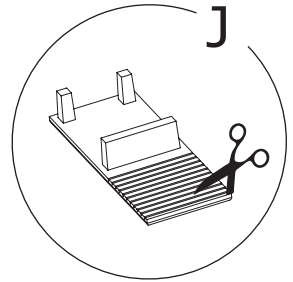

QD3

VIDRIO 6mm
VERRE 6mm