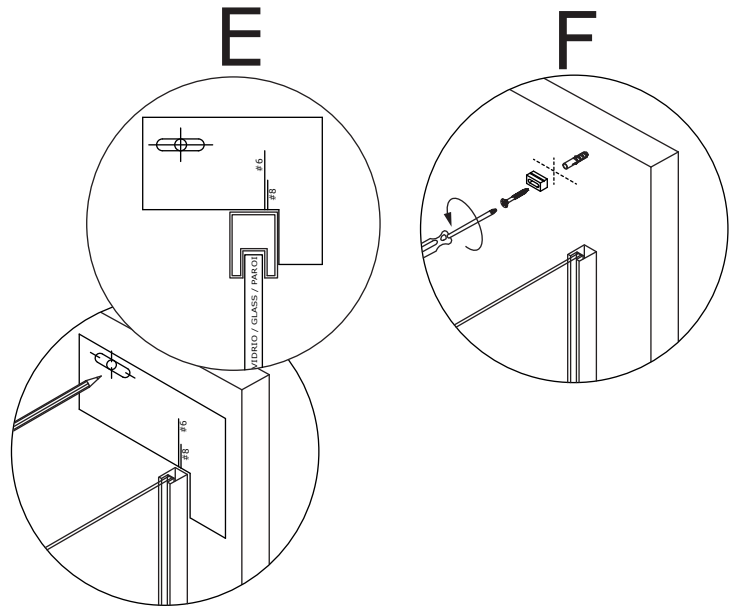

QD3

VIDRIO 6mm
VERRE 6mm

QD3

COMPONENTES/COMPONENTS/COMPOSANTS

CODE	DESCRIPTION			UNITS
1	VIDRIO FIJO IZQUIERDA	LEFT FIXED GLASS	PAROI FIXE GAUCHE	1
2	VIDRIO MÓVIL	MOBILE GLASS	PAROI MOBILE	1
3	VIDRIO FIJO DERECHA	RIGHT FIXED GLASS	PAROI FIXE DROITE	1
4	BISAGRA VIDRIO-VIDRIO	GLASS-GLASS HINGE	CHARNIÈRE PAROI-PAROI	2
5	BARRA DE REFUERZO	REINFORCEMENT BAR	BARRE DE RENFORCEMENT	1
6	SUJECCIÓN VIDRIO BARRA	GLASS ROD HOLDER	FIXAJE VERRE-BARRE	2
7	SUJECCIÓN A PARED BARRA	BAR WALL FASTENING	FIXATION DE LA BARRE AU MUR	2
8	TIRADOR	SHOOTER	TIREUR	1
9	PERFIL A PARED	WALL ATTACHMENT PROFILE	PROFILÉ À LA PAROI	2
10	TAPA PERFIL A PARED	WALL ATTACHMENT PROFILE COVER	EMBOUIT PROFILÉ MURAL	2
11	VIERTEAGUAS	RAIN GUARD	REJINGOT	1
12	TAPA VIERTEAGUAS	RAIN GUARD PROFILE COVER	COUVERCLE DU REJINGOT	2
13	JUNTA MAGNÉTICA	MAGNETIC JOINT	JOINT MAGNÉTIQUE	2
14	JUNTA BISAGRA	HINGE JOINT	JOINT DE LA CHARNIÈRE	1
15	GOMA INFERIOR	LOWER RUBBER	JOINTC INFÉRIEUR	1
16	TORNILLOS A PARED	WALL SCREW	VIS MURALE	6
17	AUTORROSCANTES	SELF-TAPPING SCREW	VIS AUTO-PERFORANTE	6
18	TACO	WALL PLUG	CHEVILLE	6
19	EMBELLECEDORES	FINISH SCREW	ENJOLIVEURS CACHE-VIS	6
20	ARANDELAS	WASHER	RONDELLE	6
21	CALZO	CHOCK	CALE	1
22	PLANTILLA COLOCACIÓN BARRA	TEMPLATE PLACEMENT BAR	POCHOIR POUR PLACEMENT DE LA BARRE	1

HERRAMIENTAS NECESARIAS/TOOLS NEEDED/OUTILS NÉCESSAIRES

QD3

QD3

VIDRIO 6mm
VERRE 6mm

QD3

QD3

REPETIR LOS MISMOS PASOS EN LA OTRA PARED
 REPEAT THE STEPS WITH THE OTHER WALL.
 RÉPÉTEZ LES ÉTAPES AVEC L'AUTRE MUR.