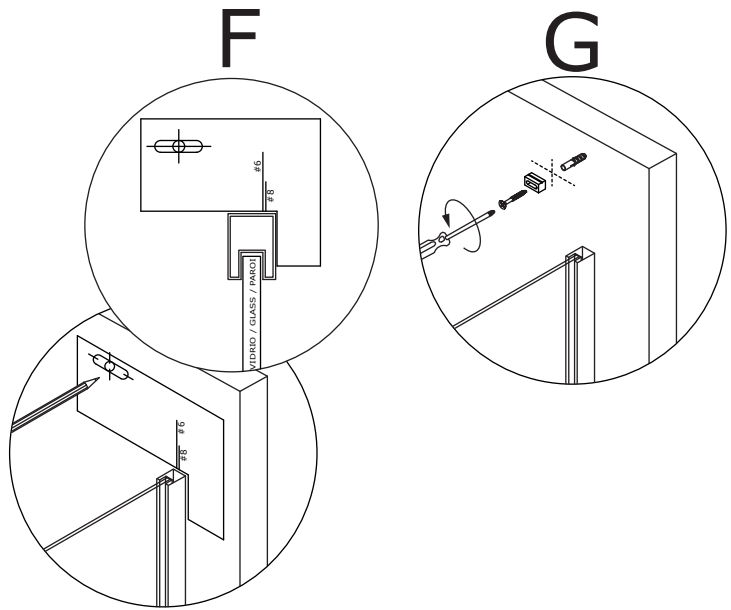

DQ4A

REPETIR LOS MISMOS PASOS EN LA OTRA PARED
REPEAT THE STEPS WITH THE OTHER WALL.
RÉPÉTEZ LES ÉTAPES AVEC L'AUTRE MUR.