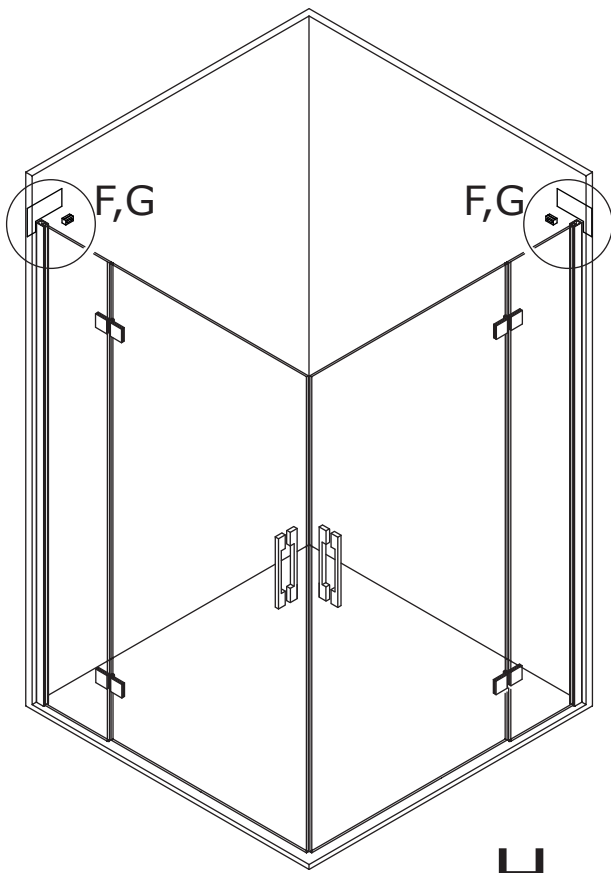

DQ4A

REPETIR LOS MISMOS PASOS EN LA OTRA PARED
REPEAT THE STEPS WITH THE OTHER WALL.
RÉPÉTEZ LES ÉTAPES AVEC L'AUTRE MUR.