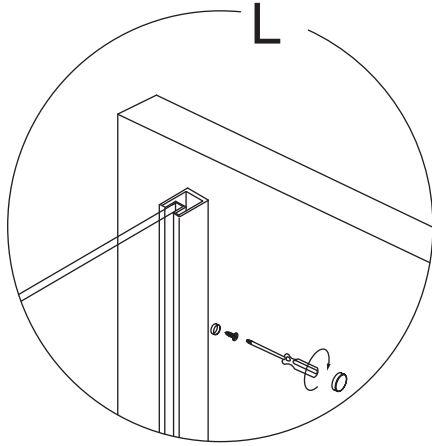

QD4A

VIDRIO 6mm
VERRE 6mm