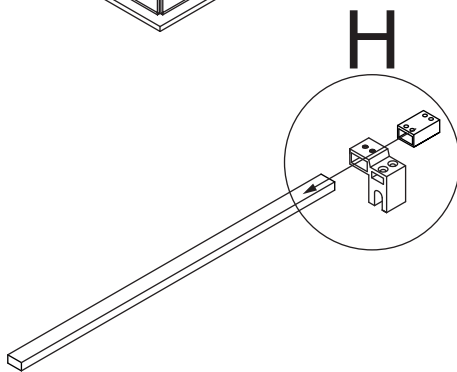

REPETIR LOS MISMOS PASOS EN LA OTRA BARRA
REPEAT THE STEPS WITH THE OTHER BAR.
RÉPÉTEZ LES ÉTAPES AVEC L'AUTRE BARRA.