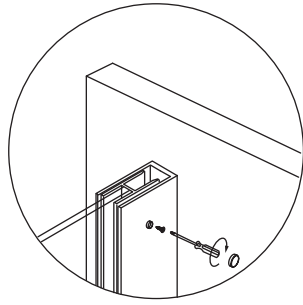

QD4A

VIDRIO 6mm
VERRE 6mm