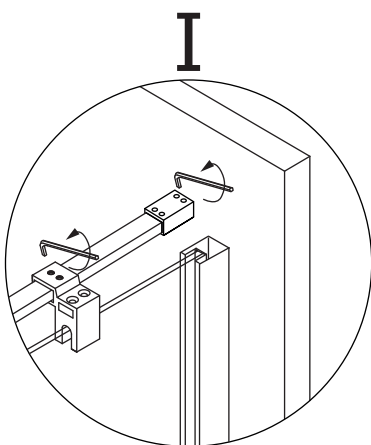

DQ4A

REPETIR LOS MISMOS PASOS EN LA OTRA PARED
REPEAT THE STEPS WITH THE OTHER WALL.
RÉPÉTEZ LES ÉTAPES AVEC L'AUTRE MUR.

REPETIR LOS MISMOS PASOS EN LA OTRA BARRA
REPEAT THE STEPS WITH THE OTHER BAR.
RÉPÉTEZ LES ÉTAPES AVEC L'AUTRE BARRA.