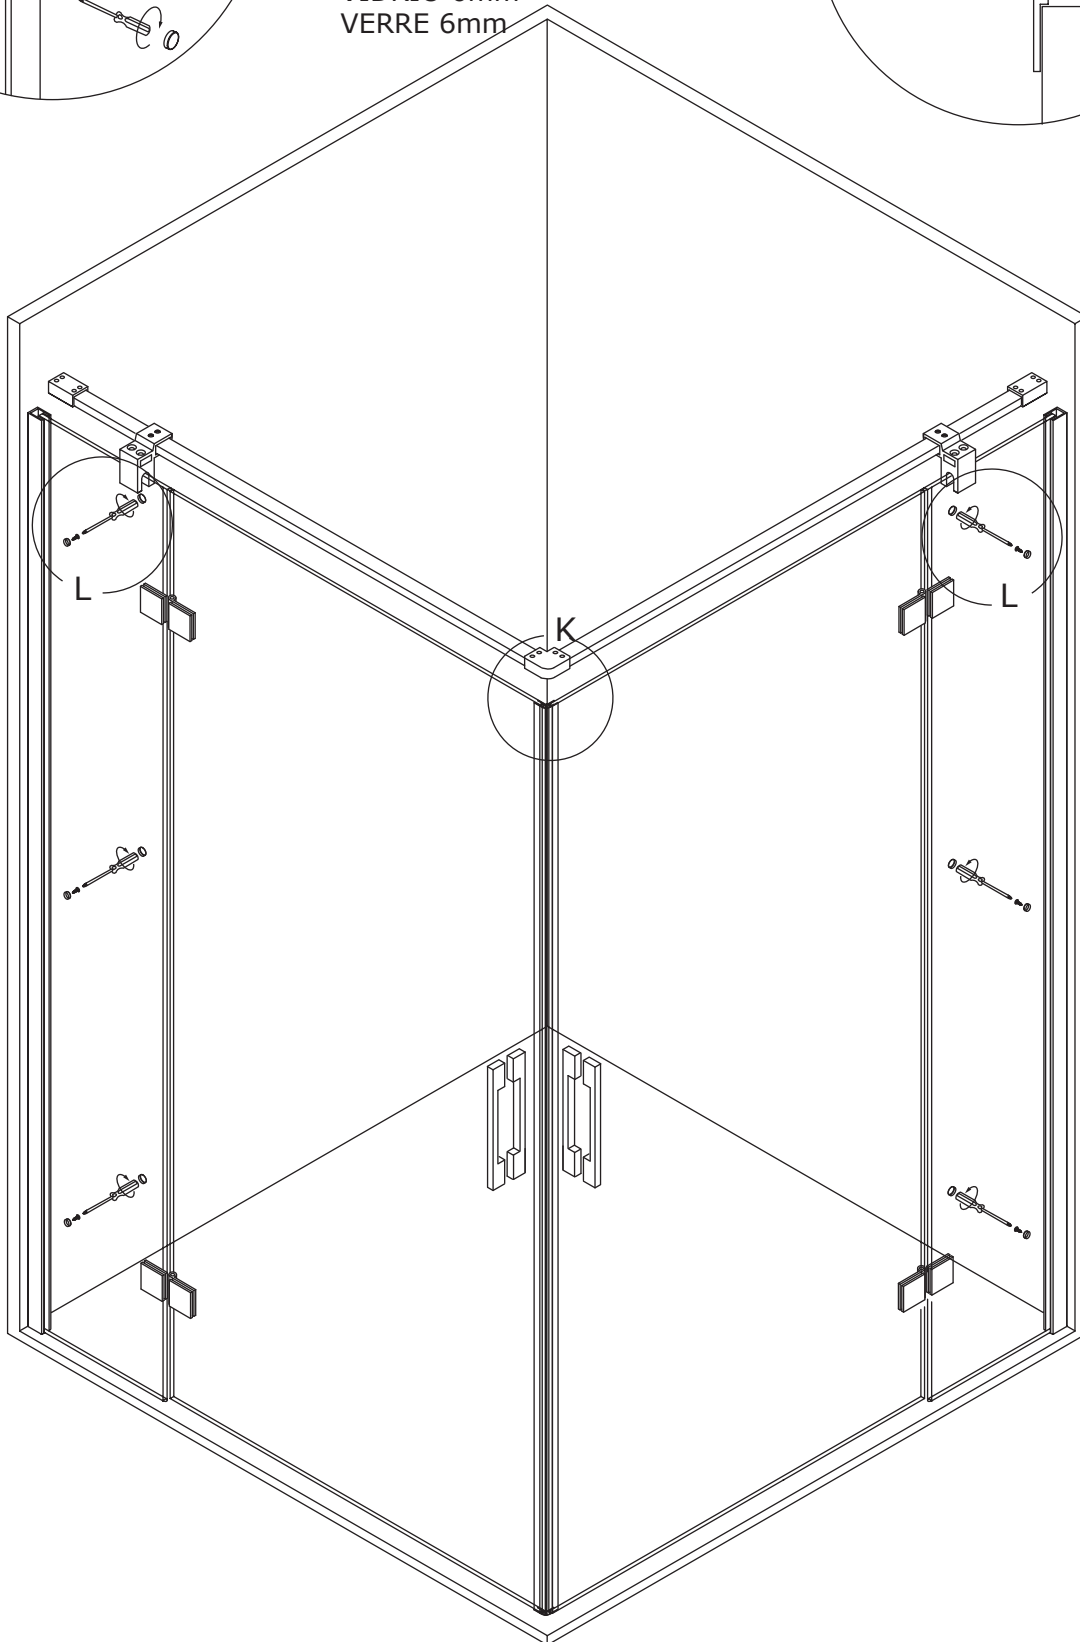

QD4A

VIDRIO 6mm
VERRE 6mm