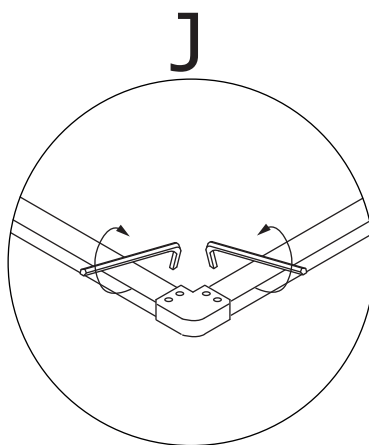

DQ4A

REPETIR LOS MISMOS PASOS EN LA OTRA PARED
REPEAT THE STEPS WITH THE OTHER WALL.
RÉPÉTEZ LES ÉTAPES AVEC L'AUTRE MUR.

REPETIR LOS MISMOS PASOS EN LA OTRA BARRA
REPEAT THE STEPS WITH THE OTHER BAR.
RÉPÉTEZ LES ÉTAPES AVEC L'AUTRE BARRA.