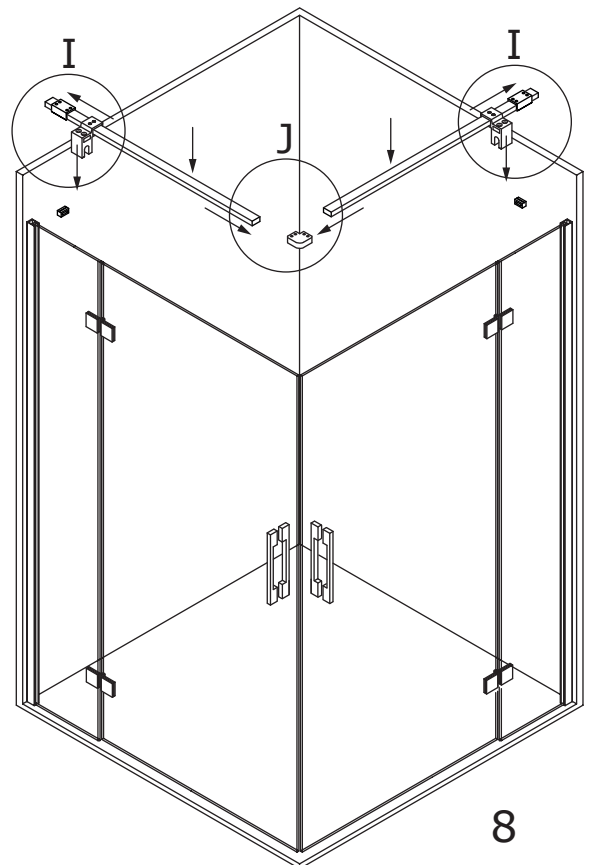

DQ4A

REPETIR LOS MISMOS PASOS EN LA OTRA PARED
REPEAT THE STEPS WITH THE OTHER WALL.
RÉPÉTEZ LES ÉTAPES AVEC L'AUTRE MUR.

REPETIR LOS MISMOS PASOS EN LA OTRA BARRA
REPEAT THE STEPS WITH THE OTHER BAR.
RÉPÉTEZ LES ÉTAPES AVEC L'AUTRE BARRA.