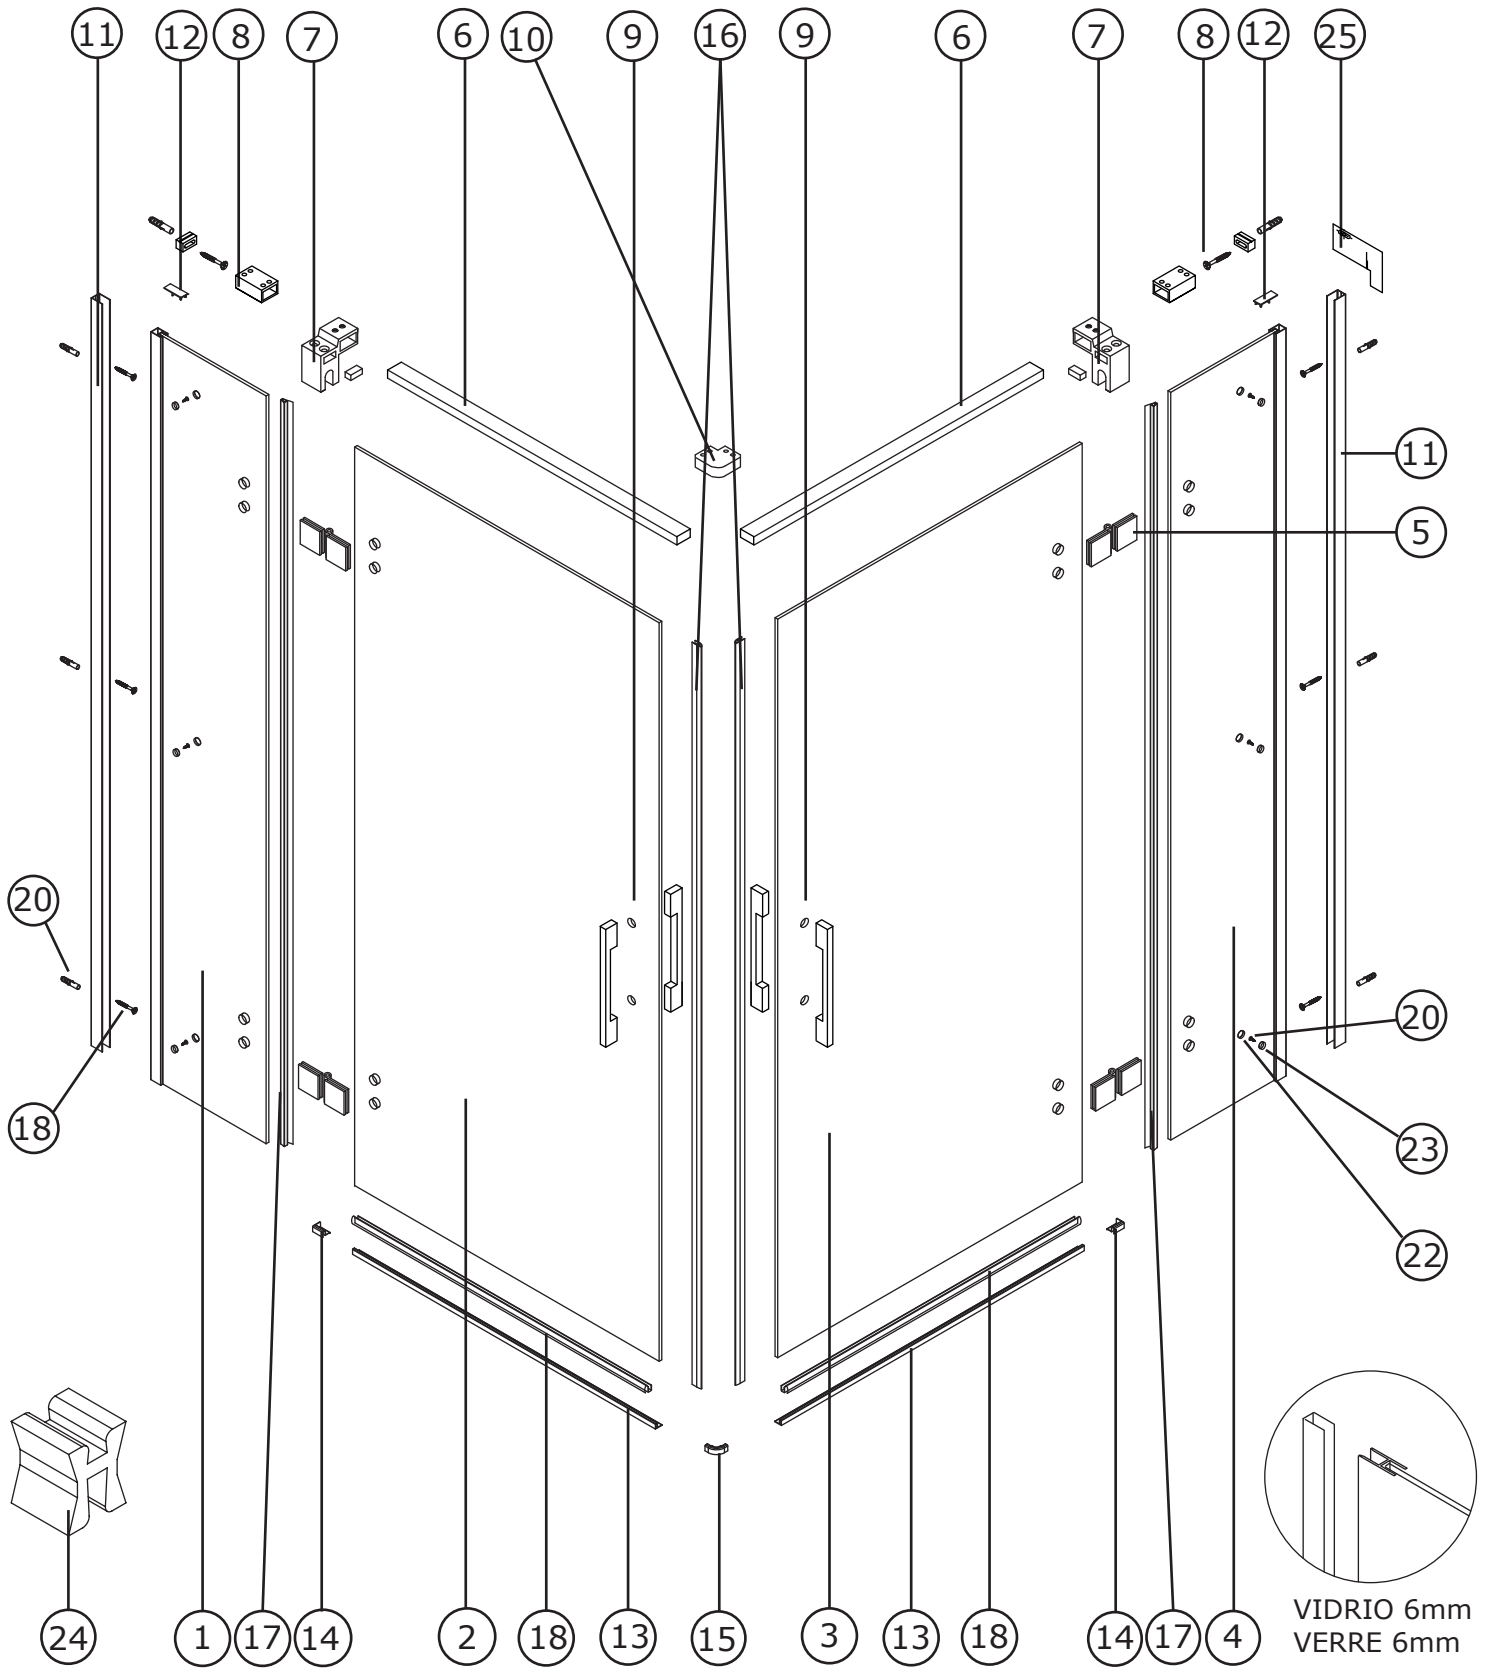

QD4A

QD4A

COMPONENTES/COMPONENTS/COMPOSANTS

| CODE | DESCRIPTION | | | UNITS |
|------|----------------------------|-------------------------------|------------------------------------|-------|
| 1 | VIDRIO FIJO IZQUIERDA | LEFT FIXED GLASS | PAROI FIXE GAUCHE | 1 |
| 2 | VIDRIO MÓVIL IZQUIERDA | LEFT MOBILE GLASS | PAROI MOBILE GAUCHE | 1 |
| 3 | VIDRIO MÓVIL DERECHA | RIGHT MOBILE GLASS | PAROI MOBILE DROITE | 1 |
| 4 | VIDRIO FIJO DERECHA | RIGHT FIXED GLASS | PAROI FIXE DROITE | 1 |
| 5 | BISAGRA | HINGE | CHARNIÈRE | 4 |
| 6 | BARRA DE REFUERZO | REINFORCEMENT BAR | BARRE DE RENFORCEMENT | 2 |
| 7 | SUJECCIÓN VIDRIO BARRA | GLASS ROD HOLDER | FIXAJE VERRE-BARRE | 2 |
| 8 | SUJECCIÓN A PARED BARRA | BAR WALL FASTENING | FIXATION DE LA BARRE AU MUR | 2 |
| 9 | TIRADOR | SHOOTER | TIREUR | 2 |
| 10 | ESQUINERO BARRA | BAR CORNER | ANGLE DE LA BARRE | 1 |
| 11 | PERFIL A PARED | WALL ATTACHMENT PROFILE | PROFILÉ À LA PAROI | 2 |
| 12 | TAPA PERFIL A PARED | WALL ATTACHMENT PROFILE COVER | EMBOUT PROFILÉ MURAL | 2 |
| 13 | VIERTEAGUAS | RAIN GUARD | REJINGOT | 2 |
| 14 | REMATE VIERTEAGUAS | FINISH RAIN GUARD | COUVERCLE DU REJINGOT | 2 |
| 15 | ESQUINERO VIERTEAGUAS | CORNER RAIN GUARD | REJETS D'EAU D'ANGLE | 1 |
| 16 | JUNTA MAGNÉTICA | MAGNETIC JOINT | JOINT MAGNIQUE | 2 |
| 17 | JUNTA BISAGRA | HINGE JOINT | JOINT DE LA CHARNIÈRE | 2 |
| 18 | GOMA INFERIOR | LOWER RUBBER | JOINT INFÉRIEUR | 2 |
| 19 | TORNILLOS A PARED | WALL SCREW | VIS MURALE | 6 |
| 20 | AUTORROSCANTES | SELF-TAPPING SCREW | VIS AUTO-PERFORANTE | 6 |
| 21 | TACO | WALL PLUG | CHEVILLE | 6 |
| 22 | EMBELLECEDORES | FINISH SCREW | ENJOLIVEURS CACHE-VIS | 6 |
| 23 | ARANDELAS | WASHER | RONDELLE | 6 |
| 24 | CALZO | CHOCK | CALE | 1 |
| 25 | PLANTILLA COLOCACIÓN BARRA | TEMPLATE PLACEMENT BAR | POCHOIR POUR PLACEMENT DE LA BARRE | 1 |

REPETIR LOS MISMOS PASOS EN LA OTRA BARRA
 REPEAT THE STEPS WITH THE OTHER BAR.
 RÉPÉTEZ LES ÉTAPES AVEC L'AUTRE BARRA.

QD4A

VIDRIO 6mm
VERRE 6mm

QD4A