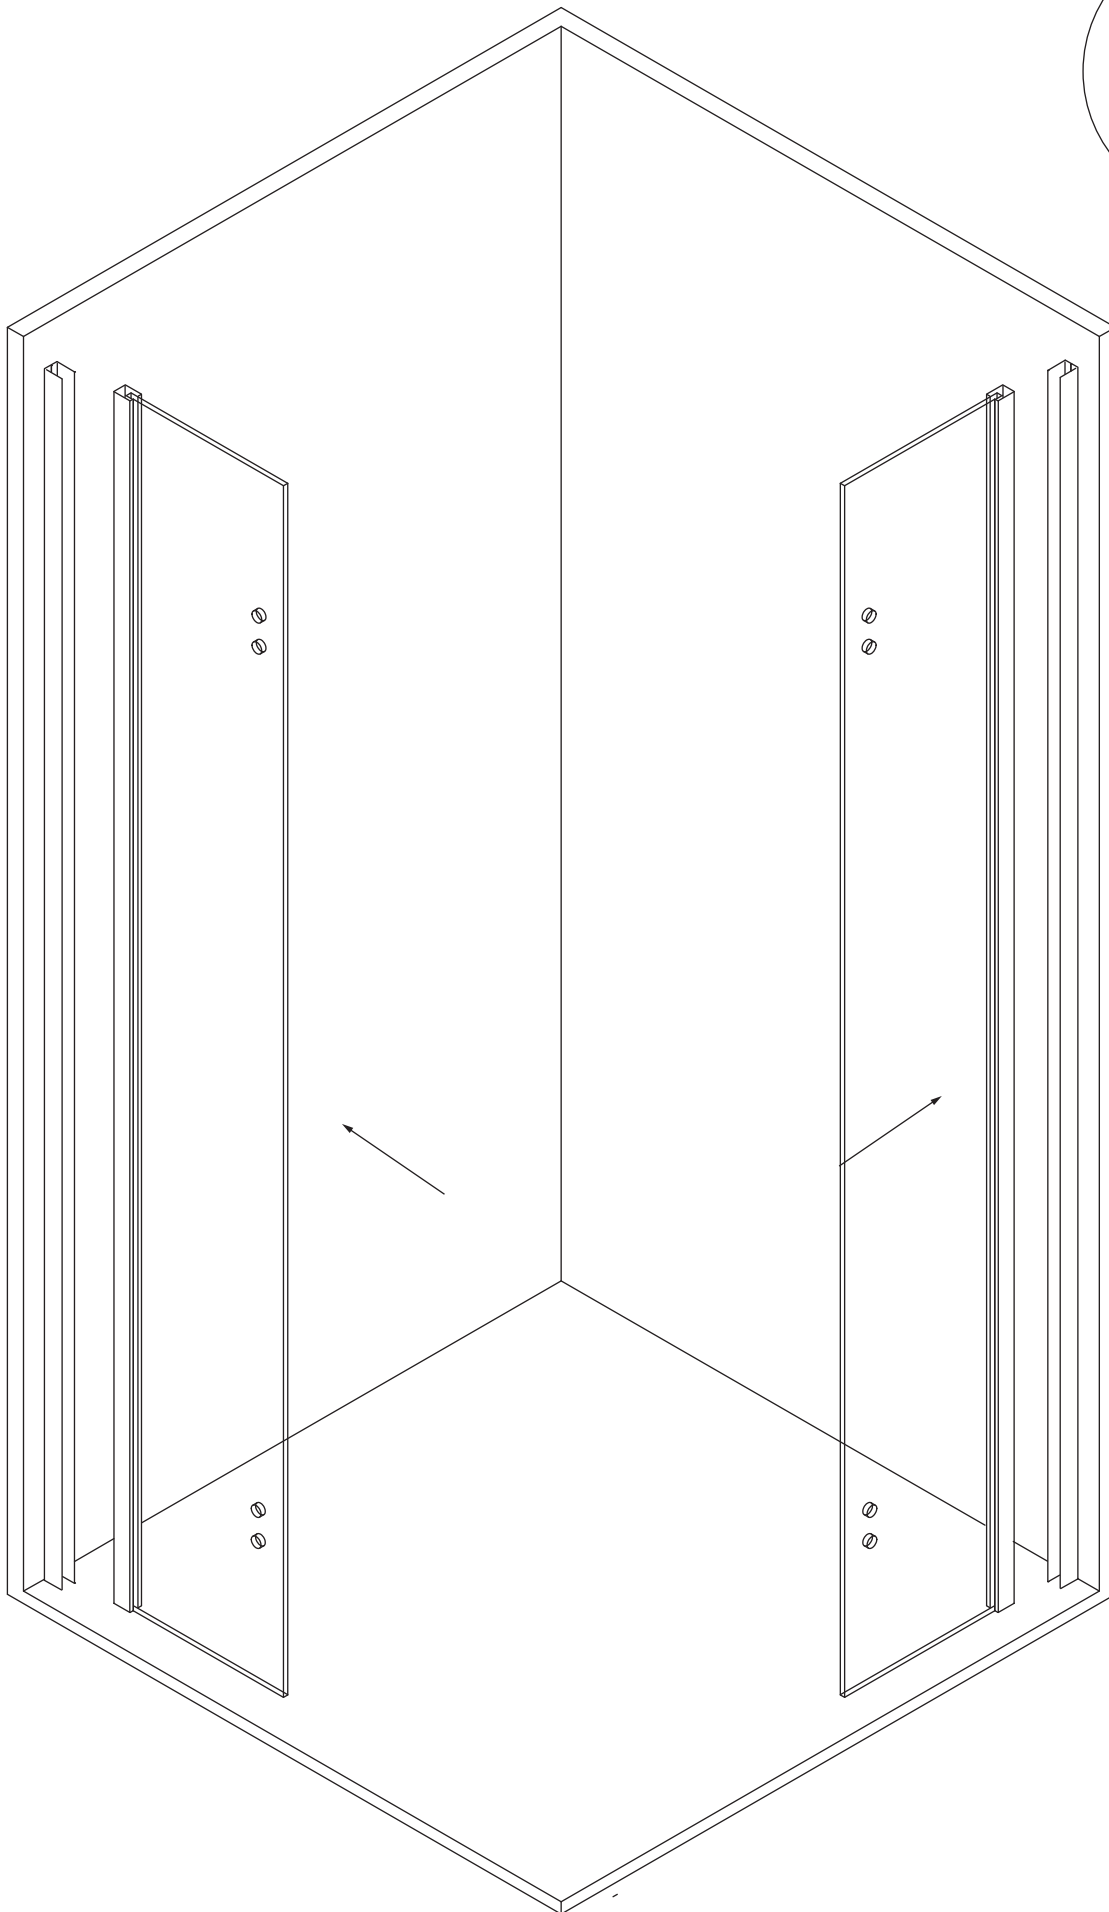

VIDRIO 6mm
VERRE 6mm