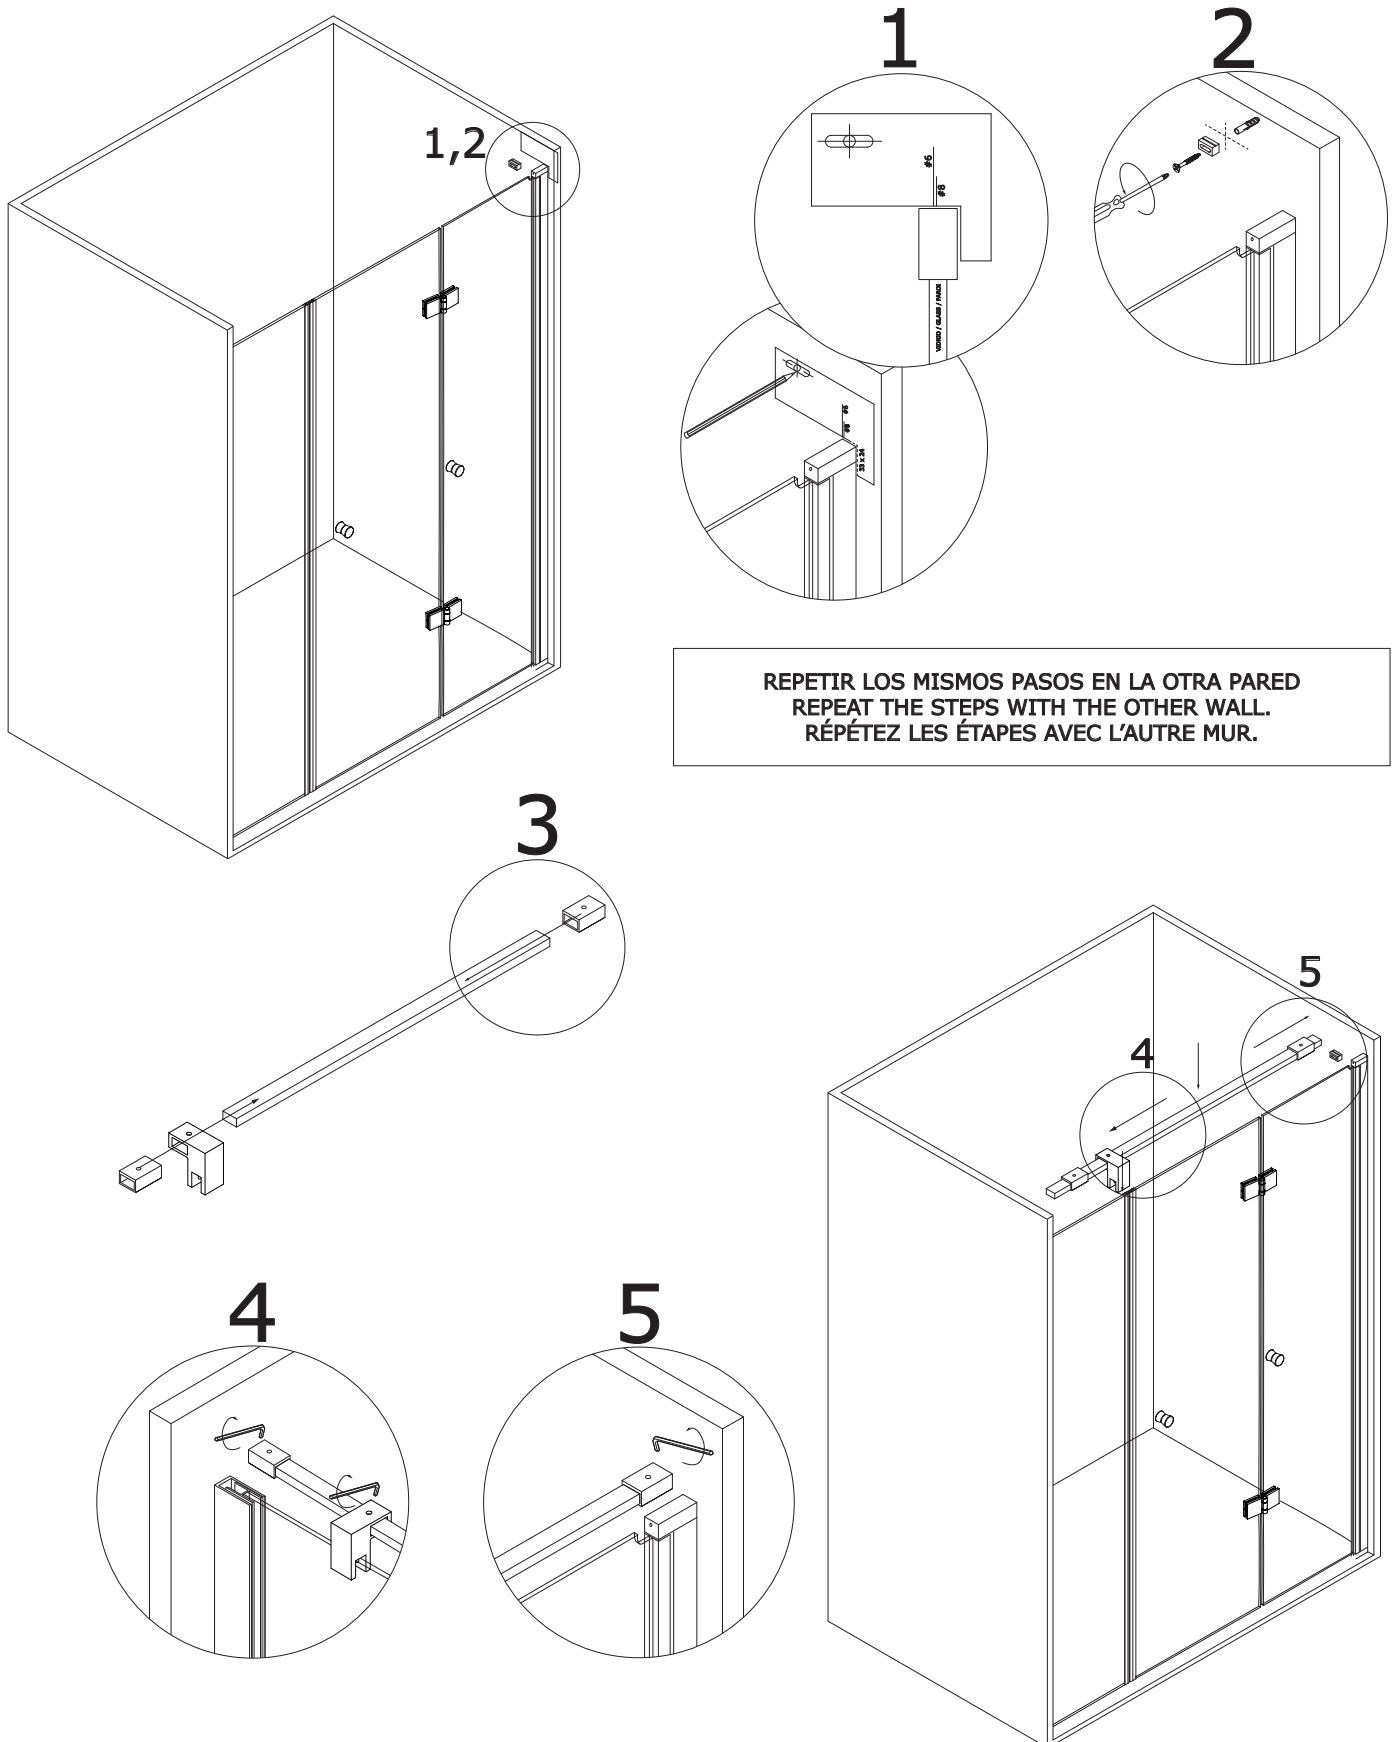

ST3PF

BARRA LARGA PARA LOS FIJOS SUPERIORES A 400MM BARRE LONGUE POUR LES FIXE SUPÈRIEURS À 400MM