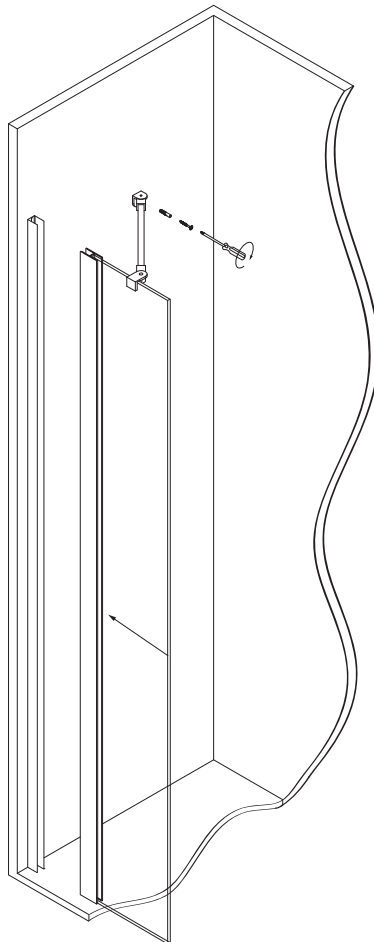

ST3PF

ST3PF

COMPONENTES/COMPONENTS/COMPOSANTS

CODE	DESCRIPTION			UNITS
1	VIDRIO MÓVIL	MOBILE GLASS	PAROI MOBILE	1
2	VIDRIO MÓVIL PARED	WALL MOBILE GLASS	PAROI MOBILE MURALE	1
3	VIDRIO FIJO	FIXED GLASS	PAROI FIXE	1
4	PERFIL BATIENTE	PIVOTING PROFILE	PORFIL PIVOTANTE	1
5	UNIÓN PERFIL BATIENTE SUPERIOR	UPPER PIVOTING PROFILE UNION	UNIÓN PORFIL BATTANTE SUPERIOEUR	1
6	UNIÓN PERFIL BATIENTE INFERIOR	LOWER PIVOTING PROFILE UNION	UNIÓN PORFIL BATTANTE INFERIEUR	1
7	BISAGRA VIDRIO-VIDRIO	GLASS-GLASS HINGE	CHARNIÈRE PAROI-PAROI	2
8	POMO	HANDLE	POIGNÉE	2
9	BARRA DE REFUERZO	REINFORCEMENT BAR	BARRE DE RENFORCEMENT	1
10	PERFIL A PARED	WALL ATTACHMENT PROFILE	PROFILÉ A LA PAROI	2
11	VIERTEAGUAS	RAIN GUARD	REJINGOT	1
12	TAPA VIERTEAGUAS	RAIN GUARD PROFILE COVER	COUVERCLE DU REJINGOT	2
13	JUNTA MAGNÉTICA	MAGNETIC JOINT	JOINT MAGNÉTIQUE	2
14	JUNTA BISAGRA	HINGE JOINT	JOINT DE LA CHARNIÈRE	1
15	GOMA INFERIOR	LOWER RUBBER	JOINT INFÉRIEUR	2
16	TORNILLOS A PARED	WALL SCREW	VIS MURALE	6
17	AUTORROSCANTES	SELF-TAPPING SCREW	VIS AUTO-PERFORANTE	6
18	TACO	WALL PLUG	CHEVILLE	6
19	ARANDELA	WASHER	RONDELLE	6
20	EMBELLECEDOR	FINISH SCREW	ENJOLIVEURS CACHE-VIS	6

HERRAMIENTAS NECESARIAS/TOOLS NEEDED/OUTILS NÉCESSAIRES

ST3PF

ST3PF

BARRA LARGA PARA LOS FIJOS SUPERIORES A 400MM BARRE LONGUE POUR LES FIXE SUPÈRIEURS À 400MM

M

K

L

L

K

M

En el caso de que la junta roce demasiado con el vierteaguas, recortar la lengüeta para evitar que se pellizque

O

N

N

Plato de ducha