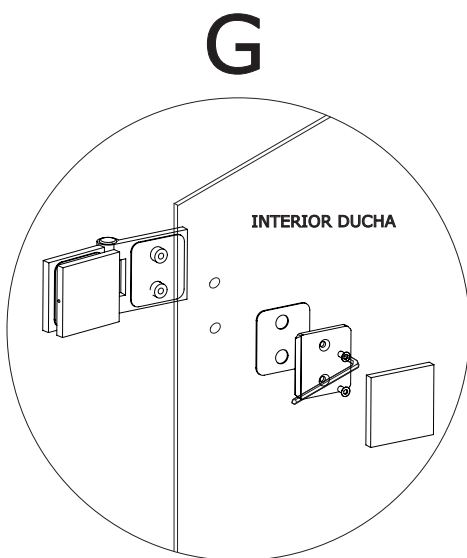

ST3PF

ST3PF

COMPONENTES/COMPONENTS/COMPOSANTS

CODE	DESCRIPTION			UNITS
1	VIDRIO MÓVIL	MOBILE GLASS	PAROI MOBILE	1
2	VIDRIO MÓVIL PARED	WALL MOBILE GLASS	PAROI MOBILE MURALE	1
3	VIDRIO FIJO	FIXED GLASS	PAROI FIXE	1
4	PERFIL BATIENTE	PIVOTING PROFILE	PORFIL PIVOTANTE	1
5	UNIÓN PERFIL BATIENTE SUPERIOR	UPPER PIVOTING PROFILE UNION	UNIÓN PORFIL BATTANTE SUPERIOEUR	1
6	UNIÓN PERFIL BATIENTE INFERIOR	LOWER PIVOTING PROFILE UNION	UNIÓN PORFIL BATTANTE INFERIEUR	1
7	BISAGRA VIDRIO-VIDRIO	GLASS-GLASS HINGE	CHARNIÈRE PAROI-PAROI	2
8	POMO	HANDLE	POIGNÉE	2
9	BARRA DE REFUERZO	REINFORCEMENT BAR	BARRE DE RENFORCEMENT	1
10	PERFIL A PARED	WALL ATTACHMENT PROFILE	PROFILÉ A LA PAROI	2
11	VIERTEAGUAS	RAIN GUARD	REJINGOT	1
12	TAPA VIERTEAGUAS	RAIN GUARD PROFILE COVER	COUVERCLE DU REJINGOT	2
13	JUNTA MAGNÉTICA	MAGNETIC JOINT	JOINT MAGNÉTIQUE	2
14	JUNTA BISAGRA	HINGE JOINT	JOINT DE LA CHARNIÈRE	1
15	GOMA INFERIOR	LOWER RUBBER	JOINT INFÉRIEUR	2
16	TORNILLOS A PARED	WALL SCREW	VIS MURALE	6
17	AUTORROSCANTES	SELF-TAPPING SCREW	VIS AUTO-PERFORANTE	6
18	TACO	WALL PLUG	CHEVILLE	6
19	ARANDELA	WASHER	RONDELLE	6
20	EMBELLECEDOR	FINISH SCREW	ENJOLIVEURS CACHE-VIS	6

HERRAMIENTAS NECESARIAS/TOOLS NEEDED/OUTILS NÉCESSAIRES

ST3PF

ST3PF

BARRA LARGA PARA LOS FIJOS SUPERIORES A 400MM BARRE LONGUE POUR LES FIXE SUPÈRIEURS À 400MM

M

K

L

L

K

M

En el caso de que la junta roce demasiado con el vierteaguas, recortar la lengüeta para evitar que se pellizque

O

N

N

Plato de ducha