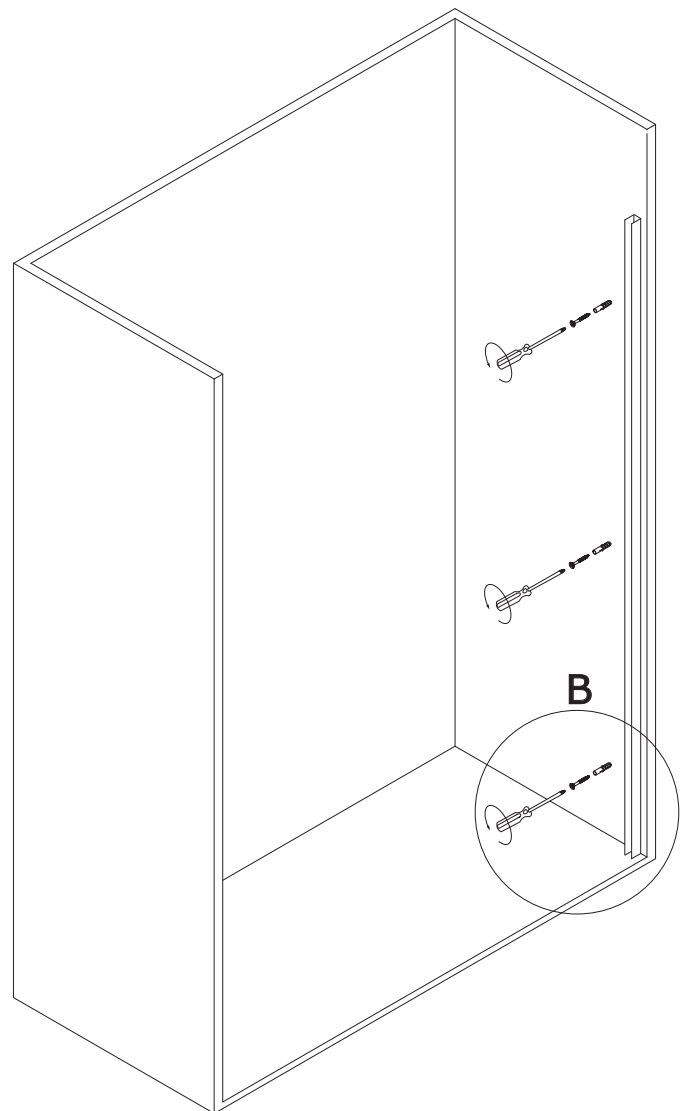

ST3PF

ST3PF

COMPONENTES/COMPONENTS/COMPOSANTS

CODE	DESCRIPTION			UNITS
1	VIDRIO MÓVIL	MOBILE GLASS	PAROI MOBILE	1
2	VIDRIO MÓVIL PARED	WALL MOBILE GLASS	PAROI MOBILE MURALE	1
3	VIDRIO FIJO	FIXED GLASS	PAROI FIXE	1
4	PERFIL BATIENTE	PIVOTING PROFILE	PORFIL PIVOTANTE	1
5	UNIÓN PERFIL BATIENTE SUPERIOR	UPPER PIVOTING PROFILE UNION	UNIÓN PORFIL BATTANTE SUPERIOEUR	1
6	UNIÓN PERFIL BATIENTE INFERIOR	LOWER PIVOTING PROFILE UNION	UNIÓN PORFIL BATTANTE INFERIEUR	1
7	BISAGRA VIDRIO-VIDRIO	GLASS-GLASS HINGE	CHARNIÈRE PAROI-PAROI	2
8	POMO	HANDLE	POIGNÉE	2
9	BARRA DE REFUERZO	REINFORCEMENT BAR	BARRE DE RENFORCEMENT	1
10	PERFIL A PARED	WALL ATTACHMENT PROFILE	PROFILÉ A LA PAROI	2
11	VIERTEAGUAS	RAIN GUARD	REJINGOT	1
12	TAPA VIERTEAGUAS	RAIN GUARD PROFILE COVER	COUVERCLE DU REJINGOT	2
13	JUNTA MAGNÉTICA	MAGNETIC JOINT	JOINT MAGNÉTIQUE	2
14	JUNTA BISAGRA	HINGE JOINT	JOINT DE LA CHARNIÈRE	1
15	GOMA INFERIOR	LOWER RUBBER	JOINT INFÉRIEUR	2
16	TORNILLOS A PARED	WALL SCREW	VIS MURALE	6
17	AUTORROSCANTES	SELF-TAPPING SCREW	VIS AUTO-PERFORANTE	6
18	TACO	WALL PLUG	CHEVILLE	6
19	ARANDELA	WASHER	RONDELLE	6
20	EMBELLECEDOR	FINISH SCREW	ENJOLIVEURS CACHE-VIS	6

HERRAMIENTAS NECESARIAS/TOOLS NEEDED/OUTILS NÉCESSAIRES

ST3PF

ST3PF

BARRA LARGA PARA LOS FIJOS SUPERIORES A 400MM BARRE LONGUE POUR LES FIXE SUPÈRIEURS À 400MM

M

K

L

L

K

M

En el caso de que la junta roce demasiado con el vierteaguas, recortar la lengüeta para evitar que se pellizque

O

N

N

Plato de ducha