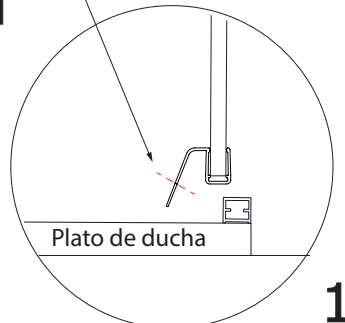

ST3PF

ST3PF

COMPONENTES/COMPONENTS/COMPOSANTS

CODE	DESCRIPTION			UNITS
1	VIDRIO MÓVIL	MOBILE GLASS	PAROI MOBILE	1
2	VIDRIO MÓVIL PARED	WALL MOBILE GLASS	PAROI MOBILE MURALE	1
3	VIDRIO FIJO	FIXED GLASS	PAROI FIXE	1
4	PERFIL BATIENTE	PIVOTING PROFILE	PORFIL PIVOTANTE	1
5	UNIÓN PERFIL BATIENTE SUPERIOR	UPPER PIVOTING PROFILE UNION	UNIÓN PORFIL BATTANTE SUPERIOEUR	1
6	UNIÓN PERFIL BATIENTE INFERIOR	LOWER PIVOTING PROFILE UNION	UNIÓN PORFIL BATTANTE INFERIEUR	1
7	BISAGRA VIDRIO-VIDRIO	GLASS-GLASS HINGE	CHARNIÈRE PAROI-PAROI	2
8	POMO	HANDLE	POIGNÉE	2
9	BARRA DE REFUERZO	REINFORCEMENT BAR	BARRE DE RENFORCEMENT	1
10	PERFIL A PARED	WALL ATTACHMENT PROFILE	PROFILÉ A LA PAROI	2
11	VIERTEAGUAS	RAIN GUARD	REJINGOT	1
12	TAPA VIERTEAGUAS	RAIN GUARD PROFILE COVER	COUVERCLE DU REJINGOT	2
13	JUNTA MAGNÉTICA	MAGNETIC JOINT	JOINT MAGNÉTIQUE	2
14	JUNTA BISAGRA	HINGE JOINT	JOINT DE LA CHARNIÈRE	1
15	GOMA INFERIOR	LOWER RUBBER	JOINT INFÉRIEUR	2
16	TORNILLOS A PARED	WALL SCREW	VIS MURALE	6
17	AUTORROSCANTES	SELF-TAPPING SCREW	VIS AUTO-PERFORANTE	6
18	TACO	WALL PLUG	CHEVILLE	6
19	ARANDELA	WASHER	RONDELLE	6
20	EMBELLECEDOR	FINISH SCREW	ENJOLIVEURS CACHE-VIS	6

K

M

En el caso de que la junta roce demasiado con el vierteaguas, recortar la lengüeta para evitar que se pellizque

O

N

N

Plato de ducha