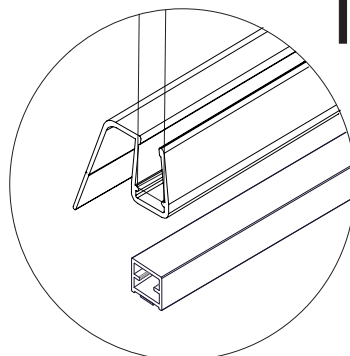

ST3PF

ST3PF

COMPONENTES/COMPONENTS/COMPOSANTS

CODE	DESCRIPTION			UNITS
1	VIDRIO MÓVIL	MOBILE GLASS	PAROI MOBILE	1
2	VIDRIO MÓVIL PARED	WALL MOBILE GLASS	PAROI MOBILE MURALE	1
3	VIDRIO FIJO	FIXED GLASS	PAROI FIXE	1
4	PERFIL BATIENTE	PIVOTING PROFILE	PORFIL PIVOTANTE	1
5	UNIÓN PERFIL BATIENTE SUPERIOR	UPPER PIVOTING PROFILE UNION	UNIÓN PORFIL BATTANTE SUPERIOEUR	1
6	UNIÓN PERFIL BATIENTE INFERIOR	LOWER PIVOTING PROFILE UNION	UNIÓN PORFIL BATTANTE INFERIEUR	1
7	BISAGRA VIDRIO-VIDRIO	GLASS-GLASS HINGE	CHARNIÈRE PAROI-PAROI	2
8	POMO	HANDLE	POIGNÉE	2
9	BARRA DE REFUERZO	REINFORCEMENT BAR	BARRE DE RENFORCEMENT	1
10	PERFIL A PARED	WALL ATTACHMENT PROFILE	PROFILÉ A LA PAROI	2
11	VIERTEAGUAS	RAIN GUARD	REJINGOT	1
12	TAPA VIERTEAGUAS	RAIN GUARD PROFILE COVER	COUVERCLE DU REJINGOT	2
13	JUNTA MAGNÉTICA	MAGNETIC JOINT	JOINT MAGNÉTIQUE	2
14	JUNTA BISAGRA	HINGE JOINT	JOINT DE LA CHARNIÈRE	1
15	GOMA INFERIOR	LOWER RUBBER	JOINT INFÉRIEUR	2
16	TORNILLOS A PARED	WALL SCREW	VIS MURALE	6
17	AUTORROSCANTES	SELF-TAPPING SCREW	VIS AUTO-PERFORANTE	6
18	TACO	WALL PLUG	CHEVILLE	6
19	ARANDELA	WASHER	RONDELLE	6
20	EMBELLECEDOR	FINISH SCREW	ENJOLIVEURS CACHE-VIS	6

K

M

En el caso de que la junta roce demasiado con el vierteaguas, recortar la lengüeta para evitar que se pellizque

O

N

N

Plato de ducha