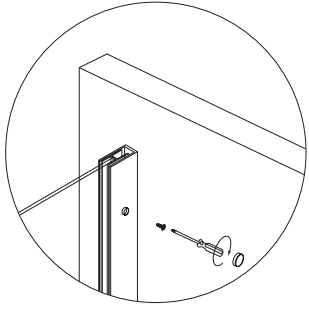

ST3PF

ST3PF

COMPONENTES/COMPONENTS/COMPOSANTS

CODE	DESCRIPTION			UNITS
1	VIDRIO MÓVIL	MOBILE GLASS	PAROI MOBILE	1
2	VIDRIO MÓVIL PARED	WALL MOBILE GLASS	PAROI MOBILE MURALE	1
3	VIDRIO FIJO	FIXED GLASS	PAROI FIXE	1
4	PERFIL BATIENTE	PIVOTING PROFILE	PORFIL PIVOTANTE	1
5	UNIÓN PERFIL BATIENTE SUPERIOR	UPPER PIVOTING PROFILE UNION	UNIÓN PORFIL BATTANTE SUPERIOEUR	1
6	UNIÓN PERFIL BATIENTE INFERIOR	LOWER PIVOTING PROFILE UNION	UNIÓN PORFIL BATTANTE INFERIEUR	1
7	BISAGRA VIDRIO-VIDRIO	GLASS-GLASS HINGE	CHARNIÈRE PAROI-PAROI	2
8	POMO	HANDLE	POIGNÉE	2
9	BARRA DE REFUERZO	REINFORCEMENT BAR	BARRE DE RENFORCEMENT	1
10	PERFIL A PARED	WALL ATTACHMENT PROFILE	PROFILÉ A LA PAROI	2
11	VIERTEAGUAS	RAIN GUARD	REJINGOT	1
12	TAPA VIERTEAGUAS	RAIN GUARD PROFILE COVER	COUVERCLE DU REJINGOT	2
13	JUNTA MAGNÉTICA	MAGNETIC JOINT	JOINT MAGNÉTIQUE	2
14	JUNTA BISAGRA	HINGE JOINT	JOINT DE LA CHARNIÈRE	1
15	GOMA INFERIOR	LOWER RUBBER	JOINT INFÉRIEUR	2
16	TORNILLOS A PARED	WALL SCREW	VIS MURALE	6
17	AUTORROSCANTES	SELF-TAPPING SCREW	VIS AUTO-PERFORANTE	6
18	TACO	WALL PLUG	CHEVILLE	6
19	ARANDELA	WASHER	RONDELLE	6
20	EMBELLECEDOR	FINISH SCREW	ENJOLIVEURS CACHE-VIS	6

HERRAMIENTAS NECESARIAS/TOOLS NEEDED/OUTILS NÉCESSAIRES

ST3PF

ST3PF

BARRA LARGA PARA LOS FIJOS SUPERIORES A 400MM BARRE LONGUE POUR LES FIXE SUPÈRIEURS À 400MM

M

K

L

L

K

M

En el caso de que la junta roce demasiado con el vierteaguas, recortar la lengüeta para evitar que se pellizque

O

N

N

Plato de ducha