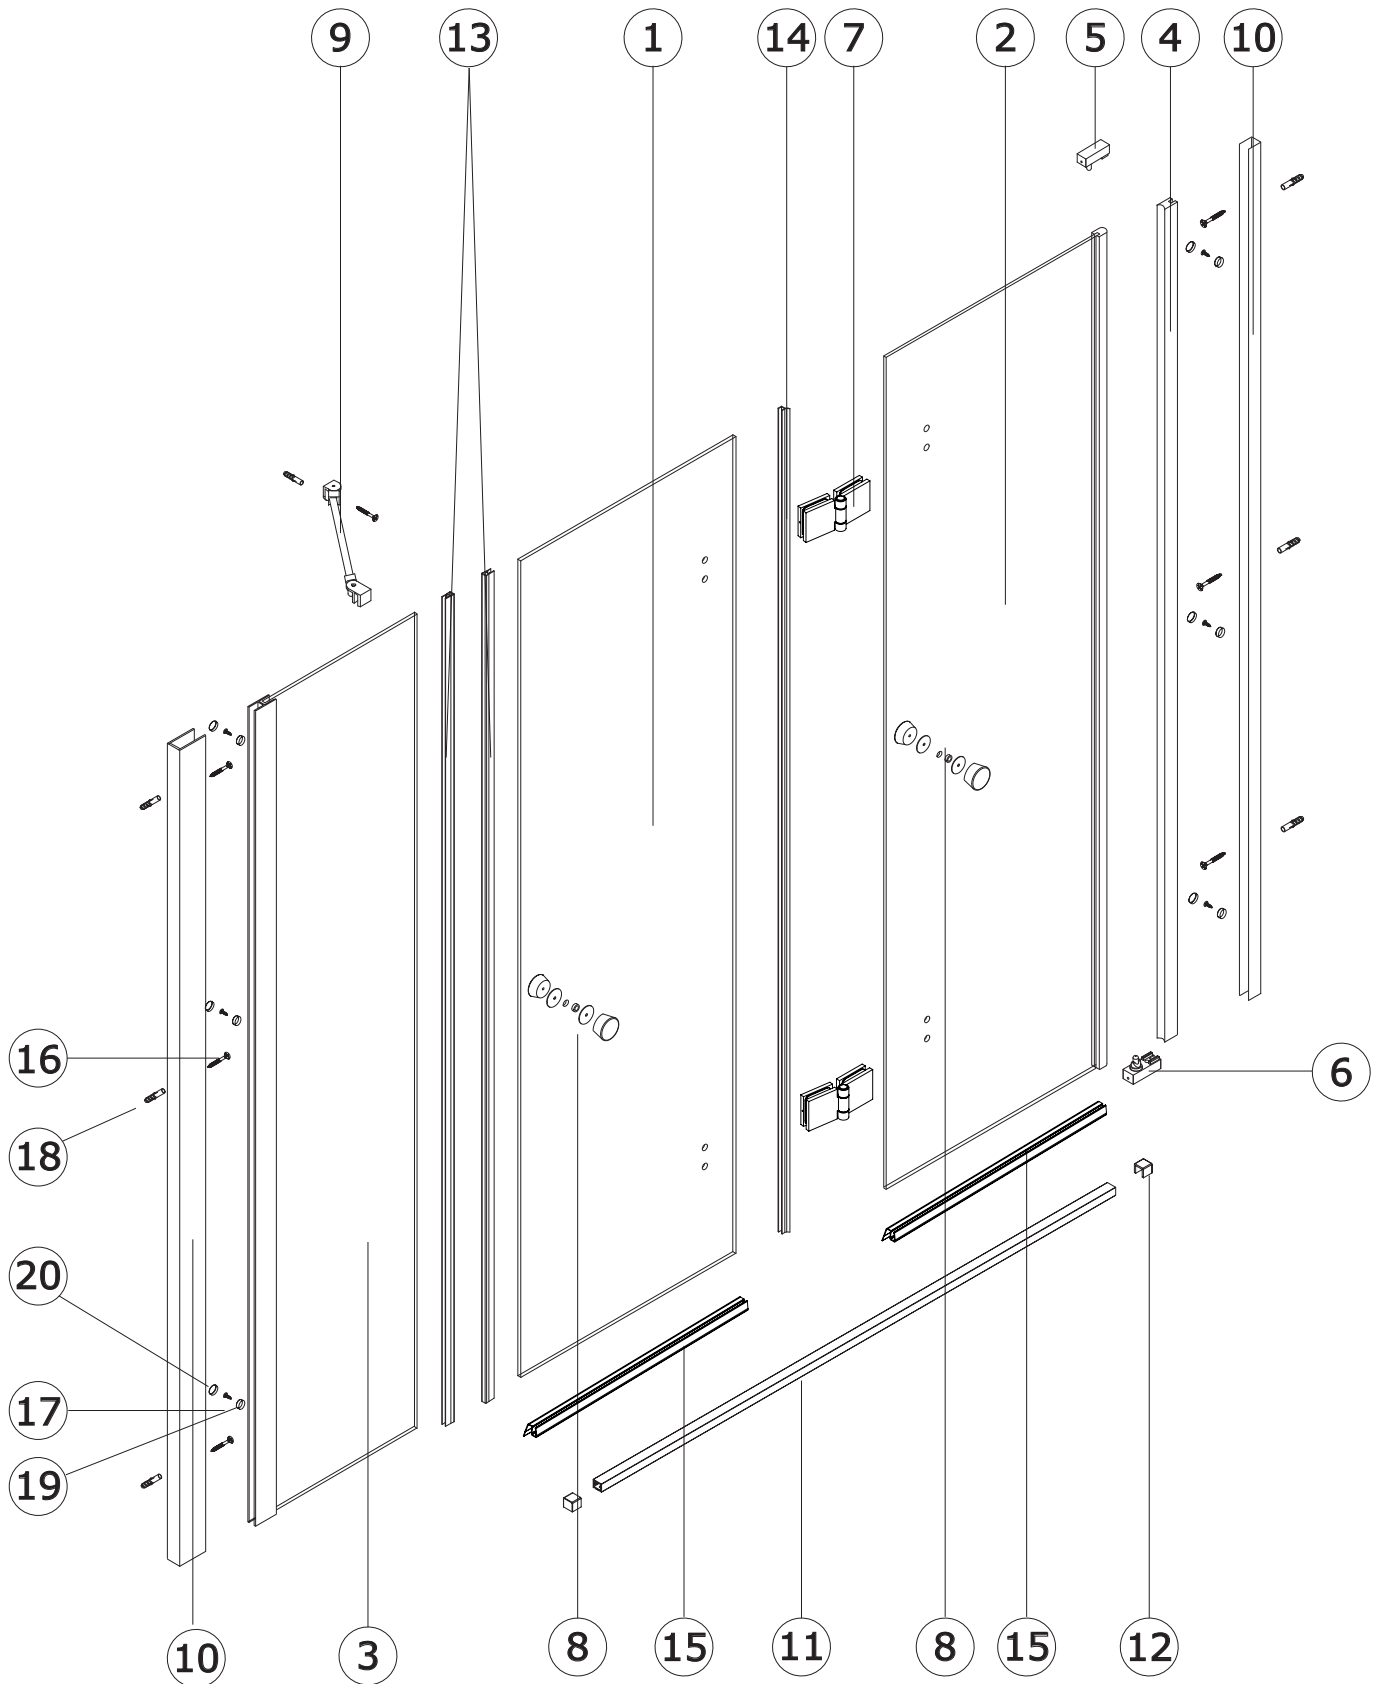

ST3PF

ST3PF

COMPONENTES/COMPONENTS/COMPOSANTS

CODE	DESCRIPTION			UNITS
1	VIDRIO MÓVIL	MOBILE GLASS	PAROI MOBILE	1
2	VIDRIO MÓVIL PARED	WALL MOBILE GLASS	PAROI MOBILE MURALE	1
3	VIDRIO FIJO	FIXED GLASS	PAROI FIXE	1
4	PERFIL BATIENTE	PIVOTING PROFILE	PORFIL PIVOTANTE	1
5	UNIÓN PERFIL BATIENTE SUPERIOR	UPPER PIVOTING PROFILE UNION	UNIÓN PORFIL BATTANTE SUPERIOEUR	1
6	UNIÓN PERFIL BATIENTE INFERIOR	LOWER PIVOTING PROFILE UNION	UNIÓN PORFIL BATTANTE INFERIEUR	1
7	BISAGRA VIDRIO-VIDRIO	GLASS-GLASS HINGE	CHARNIÈRE PAROI-PAROI	2
8	POMO	HANDLE	POIGNÉE	2
9	BARRA DE REFUERZO	REINFORCEMENT BAR	BARRE DE RENFORCEMENT	1
10	PERFIL A PARED	WALL ATTACHMENT PROFILE	PROFILÉ A LA PAROI	2
11	VIERTEAGUAS	RAIN GUARD	REJINGOT	1
12	TAPA VIERTEAGUAS	RAIN GUARD PROFILE COVER	COUVERCLE DU REJINGOT	2
13	JUNTA MAGNÉTICA	MAGNETIC JOINT	JOINT MAGNÉTIQUE	2
14	JUNTA BISAGRA	HINGE JOINT	JOINT DE LA CHARNIÈRE	1
15	GOMA INFERIOR	LOWER RUBBER	JOINT INFÉRIEUR	2
16	TORNILLOS A PARED	WALL SCREW	VIS MURALE	6
17	AUTORROSCANTES	SELF-TAPPING SCREW	VIS AUTO-PERFORANTE	6
18	TACO	WALL PLUG	CHEVILLE	6
19	ARANDELA	WASHER	RONDELLE	6
20	EMBELLECEDOR	FINISH SCREW	ENJOLIVEURS CACHE-VIS	6

K

M

En el caso de que la junta roce demasiado con el vierteaguas, recortar la lengüeta para evitar que se pellizque

O

N

N

Plato de ducha