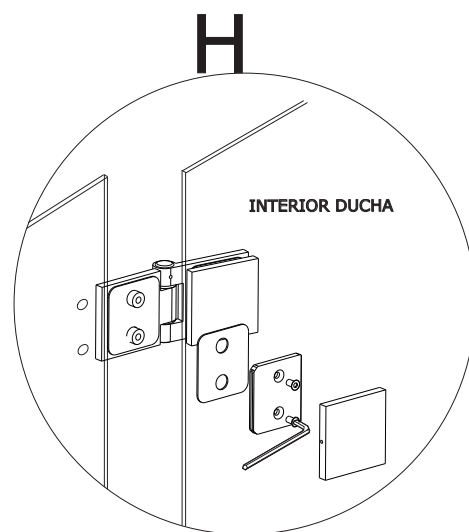

ST3PF

ST3PF

COMPONENTES/COMPONENTS/COMPOSANTS

CODE	DESCRIPTION			UNITS
1	VIDRIO MÓVIL	MOBILE GLASS	PAROI MOBILE	1
2	VIDRIO MÓVIL PARED	WALL MOBILE GLASS	PAROI MOBILE MURALE	1
3	VIDRIO FIJO	FIXED GLASS	PAROI FIXE	1
4	PERFIL BATIENTE	PIVOTING PROFILE	PORFIL PIVOTANTE	1
5	UNIÓN PERFIL BATIENTE SUPERIOR	UPPER PIVOTING PROFILE UNION	UNIÓN PORFIL BATTANTE SUPERIOEUR	1
6	UNIÓN PERFIL BATIENTE INFERIOR	LOWER PIVOTING PROFILE UNION	UNIÓN PORFIL BATTANTE INFERIEUR	1
7	BISAGRA VIDRIO-VIDRIO	GLASS-GLASS HINGE	CHARNIÈRE PAROI-PAROI	2
8	POMO	HANDLE	POIGNÉE	2
9	BARRA DE REFUERZO	REINFORCEMENT BAR	BARRE DE RENFORCEMENT	1
10	PERFIL A PARED	WALL ATTACHMENT PROFILE	PROFILÉ A LA PAROI	2
11	VIERTEAGUAS	RAIN GUARD	REJINGOT	1
12	TAPA VIERTEAGUAS	RAIN GUARD PROFILE COVER	COUVERCLE DU REJINGOT	2
13	JUNTA MAGNÉTICA	MAGNETIC JOINT	JOINT MAGNÉTIQUE	2
14	JUNTA BISAGRA	HINGE JOINT	JOINT DE LA CHARNIÈRE	1
15	GOMA INFERIOR	LOWER RUBBER	JOINT INFÉRIEUR	2
16	TORNILLOS A PARED	WALL SCREW	VIS MURALE	6
17	AUTORROSCANTES	SELF-TAPPING SCREW	VIS AUTO-PERFORANTE	6
18	TACO	WALL PLUG	CHEVILLE	6
19	ARANDELA	WASHER	RONDELLE	6
20	EMBELLECEDOR	FINISH SCREW	ENJOLIVEURS CACHE-VIS	6

HERRAMIENTAS NECESARIAS/TOOLS NEEDED/OUTILS NÉCESSAIRES

ST3PF

ST3PF

BARRA LARGA PARA LOS FIJOS SUPERIORES A 400MM BARRE LONGUE POUR LES FIXE SUPÈRIEURS À 400MM

M

K

L

L

K

M

En el caso de que la junta roce demasiado con el vierteaguas, recortar la lengüeta para evitar que se pellizque

O

N

N

Plato de ducha