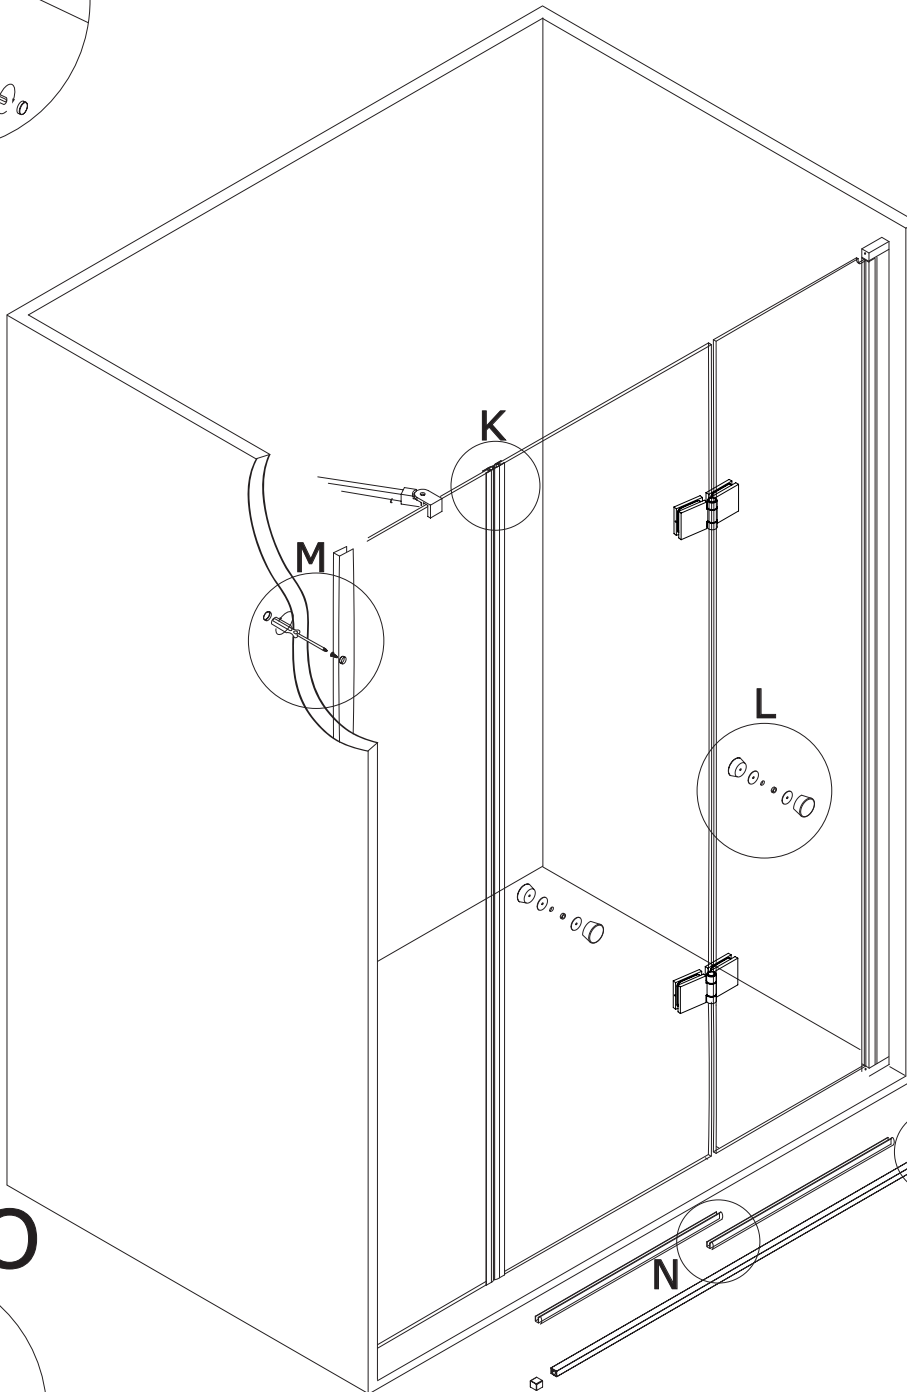

M

K

L

L

K

M

En el caso de que la junta roce demasiado con el vierteaguas, recortar la lengüeta para evitar que se pellizque

O

N

N

Plato de ducha