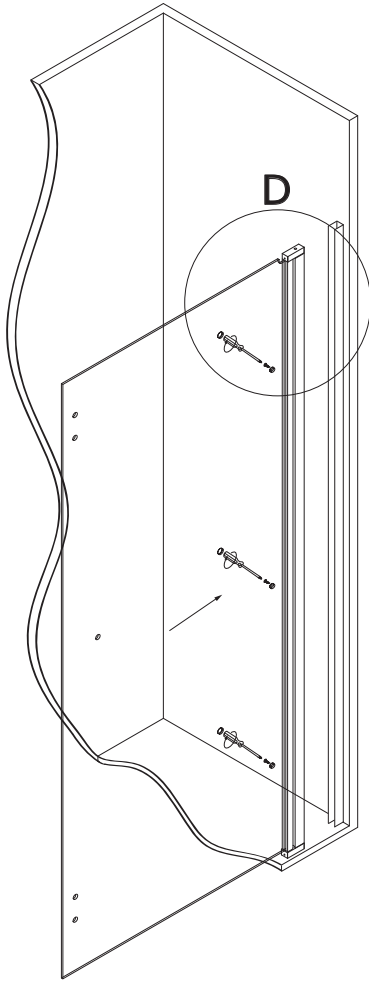

ST3PF

ST3PF

COMPONENTES/COMPONENTS/COMPOSANTS

CODE	DESCRIPTION			UNITS
1	VIDRIO MÓVIL	MOBILE GLASS	PAROI MOBILE	1
2	VIDRIO MÓVIL PARED	WALL MOBILE GLASS	PAROI MOBILE MURALE	1
3	VIDRIO FIJO	FIXED GLASS	PAROI FIXE	1
4	PERFIL BATIENTE	PIVOTING PROFILE	PORFIL PIVOTANTE	1
5	UNIÓN PERFIL BATIENTE SUPERIOR	UPPER PIVOTING PROFILE UNION	UNIÓN PORFIL BATTANTE SUPERIOEUR	1
6	UNIÓN PERFIL BATIENTE INFERIOR	LOWER PIVOTING PROFILE UNION	UNIÓN PORFIL BATTANTE INFERIEUR	1
7	BISAGRA VIDRIO-VIDRIO	GLASS-GLASS HINGE	CHARNIÈRE PAROI-PAROI	2
8	POMO	HANDLE	POIGNÉE	2
9	BARRA DE REFUERZO	REINFORCEMENT BAR	BARRE DE RENFORCEMENT	1
10	PERFIL A PARED	WALL ATTACHMENT PROFILE	PROFILÉ A LA PAROI	2
11	VIERTEAGUAS	RAIN GUARD	REJINGOT	1
12	TAPA VIERTEAGUAS	RAIN GUARD PROFILE COVER	COUVERCLE DU REJINGOT	2
13	JUNTA MAGNÉTICA	MAGNETIC JOINT	JOINT MAGNÉTIQUE	2
14	JUNTA BISAGRA	HINGE JOINT	JOINT DE LA CHARNIÈRE	1
15	GOMA INFERIOR	LOWER RUBBER	JOINT INFÉRIEUR	2
16	TORNILLOS A PARED	WALL SCREW	VIS MURALE	6
17	AUTORROSCANTES	SELF-TAPPING SCREW	VIS AUTO-PERFORANTE	6
18	TACO	WALL PLUG	CHEVILLE	6
19	ARANDELA	WASHER	RONDELLE	6
20	EMBELLECEDOR	FINISH SCREW	ENJOLIVEURS CACHE-VIS	6

HERRAMIENTAS NECESARIAS/TOOLS NEEDED/OUTILS NÉCESSAIRES

ST3PF

ST3PF

BARRA LARGA PARA LOS FIJOS SUPERIORES A 400MM BARRE LONGUE POUR LES FIXE SUPÈRIEURS À 400MM

M

K

L

L

K

M

En el caso de que la junta roce demasiado con el vierteaguas, recortar la lengüeta para evitar que se pellizque

O

N

N

Plato de ducha