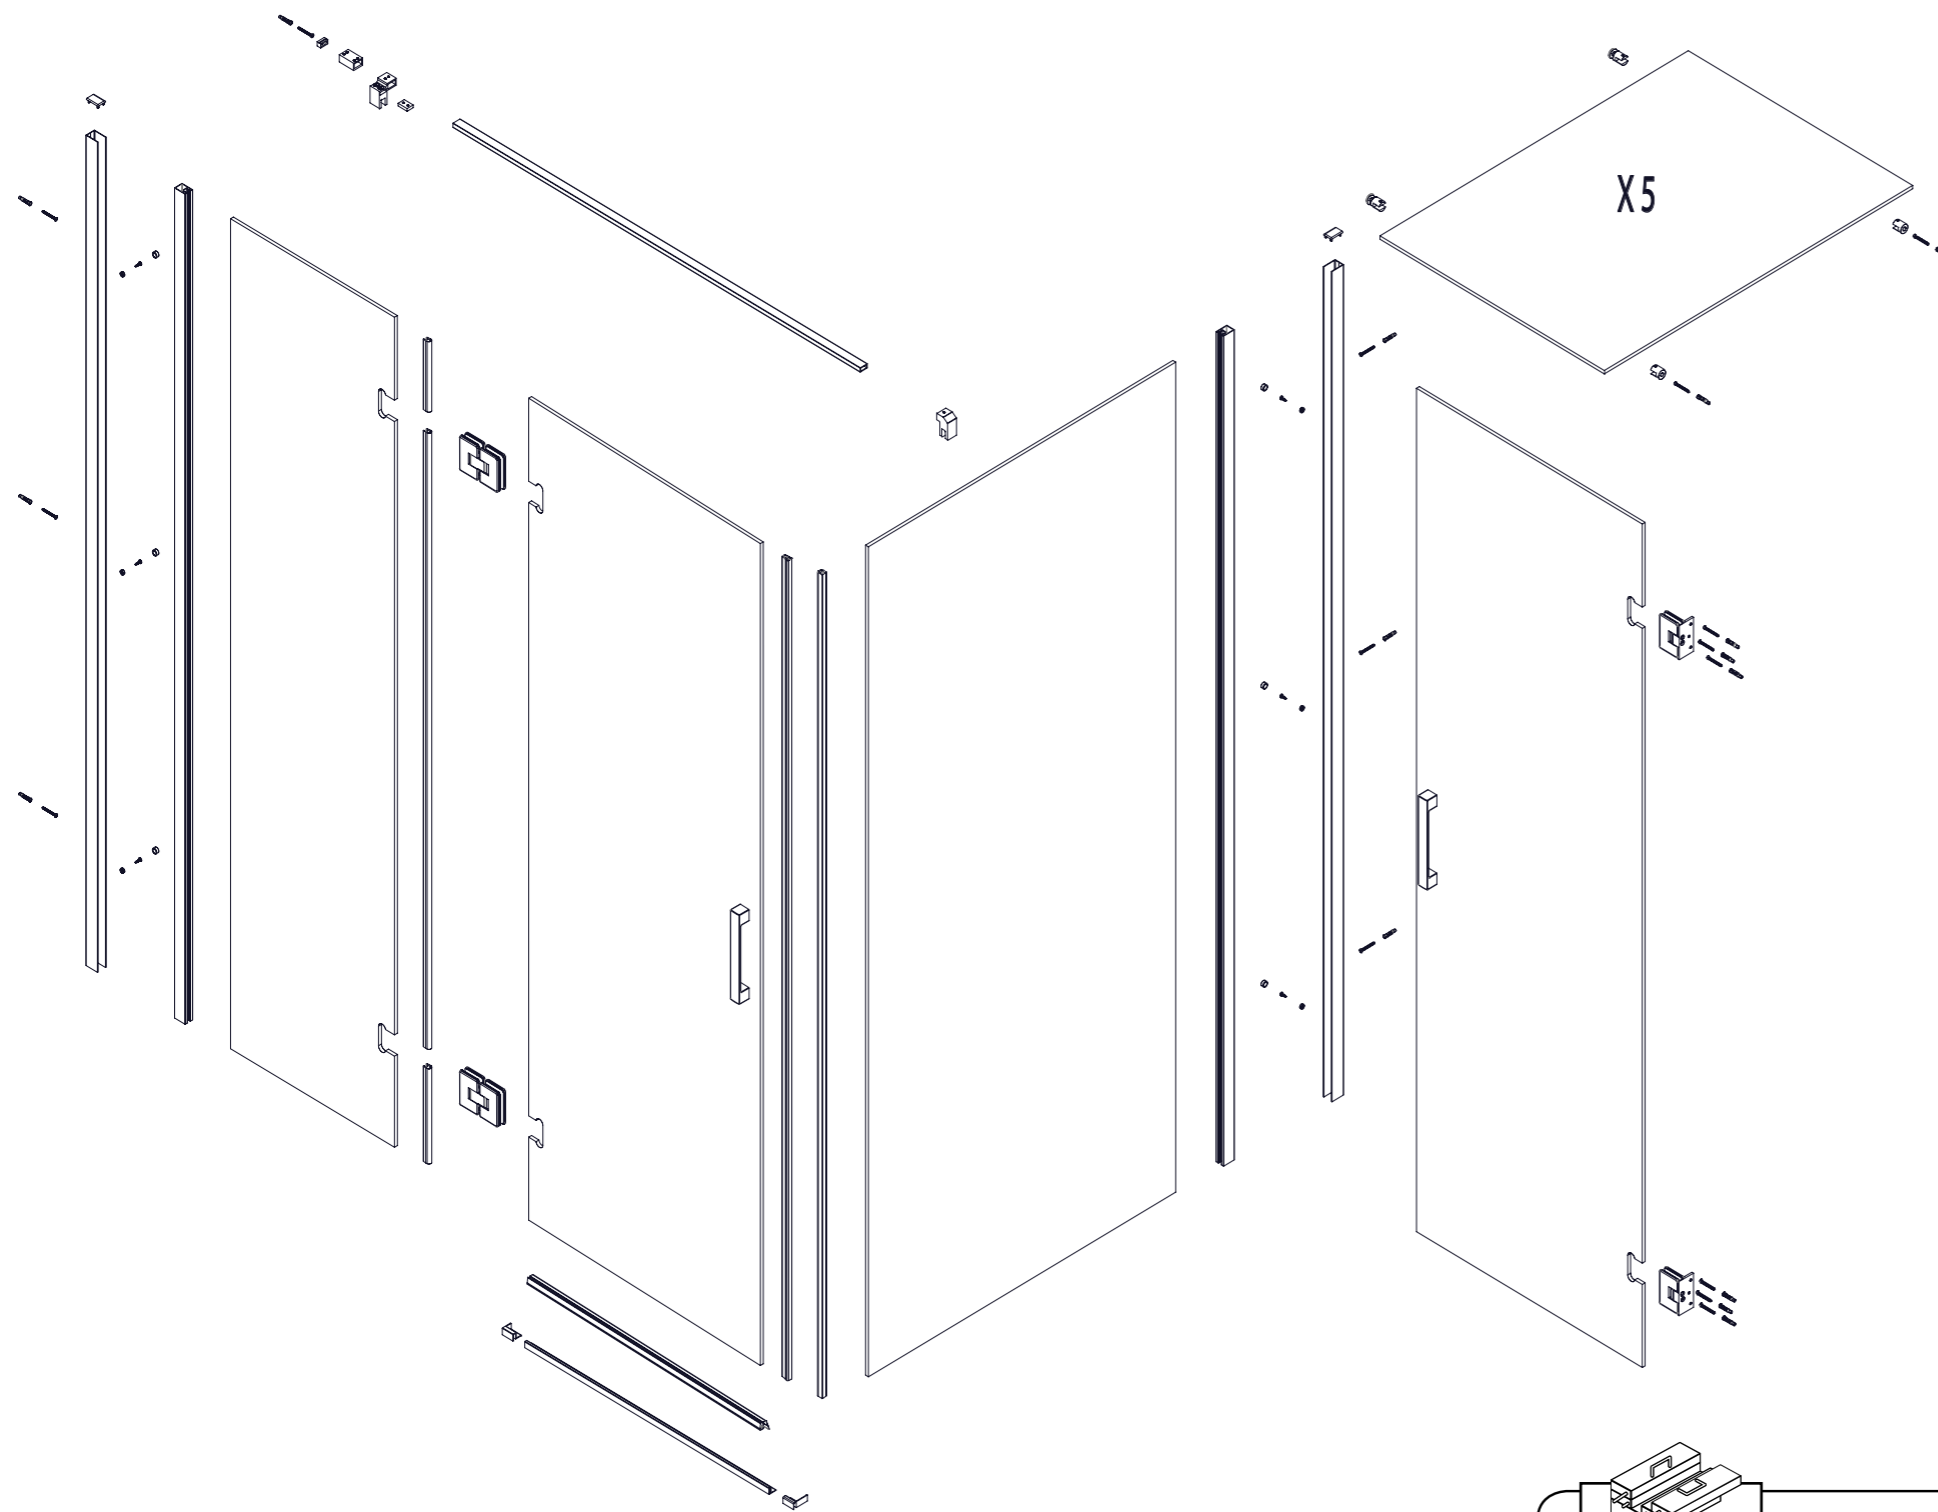

COMBI CB4S

	X 17		X 1		X 1		X 1
	X 6		X 1		X 1		X 1
	X 23		X 1		X 2		X 1
	X 2		X 1		X 2		X 1
	X 2		X 1		X 2		X 1
	X 1		X 1		X 10		X 1
	x1		X 1		X10		X 6

GARANTIA

Todos nuestros productos estan garantizados de acuerdo a la Normativa Europea vigente por un plazo de 24 meses desde la fecha de entrega. La garantía no cubre en ningún caso defectos provocados por un montaje incorrecto o efectuado por personal que carezca de los conocimientos y herramientas adecuados, así como el uso inadecuado o impropio de los productos, malos tratos, daños causados por la calidad del agua, utilización de productos de limpieza agresivos, y deterioros no imputables al producto. Nuestra garantía cubre única y exclusivamente la sustitución del producto con la exclusión de cualquier otra compensación, montaje o desplazamiento. Queda expresamente excluida de esta garantía cualquier rotura de vidrio templado. Como recomendación, antes de transportarse a grandes distancias nuestro producto constituido por material muy frágil, el comprador debe comprobar que las características, dimensiones, acabados y estado son correctos y coinciden plenamente con el pedido realizado. El cliente es el único responsable de la mercancía desde el mismo momento de su recepción.