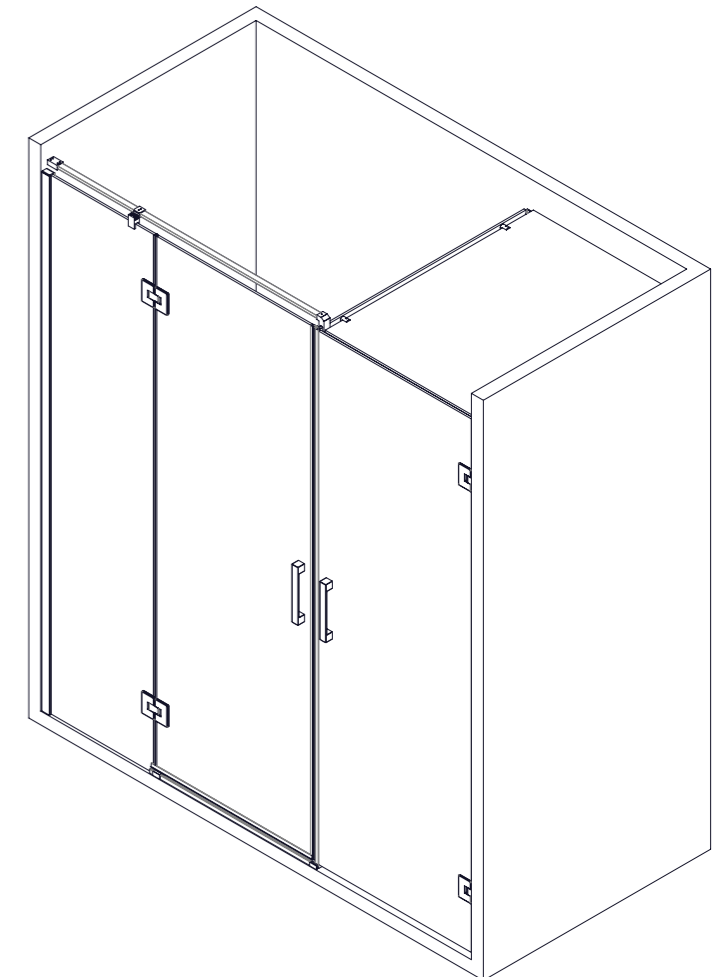

COMBI CB4S

	X 17		X 1		X 1		X 1
	X 6		X 1		X 1		X 1
	X 23		X 1		X 2		X 1
	X 2		X 1		X 2		X 1
	X 2		X 1		X 2		X 1
	X 1		X 1		X 10		X 1
	x1		X 1		X10		X 6

GARANTIA

Todos nuestros productos estan garantizados de acuerdo a la Normativa Europea vigente por un plazo de 24 meses desde la fecha de entrega. La garantía no cubre en ningún caso defectos provocados por un montaje incorrecto o efectuado por personal que carezca de los conocimientos y herramientas adecuados, así como el uso inadecuado o impropio de los productos, malos tratos, daños causados por la calidad del agua, utilización de productos de limpieza agresivos, y deterioros no imputables al producto. Nuestra garantía cubre única y exclusivamente la sustitución del producto con la exclusión de cualquier otra compensación, montaje o desplazamiento. Queda expresamente excluida de esta garantía cualquier rotura de vidrio templado. Como recomendación, antes de transportarse a grandes distancias nuestro producto constituido por material muy frágil, el comprador debe comprobar que las características, dimensiones, acabados y estado son correctos y coinciden plenamente con el pedido realizado. El cliente es el único responsable de la mercancía desde el mismo momento de su recepción.