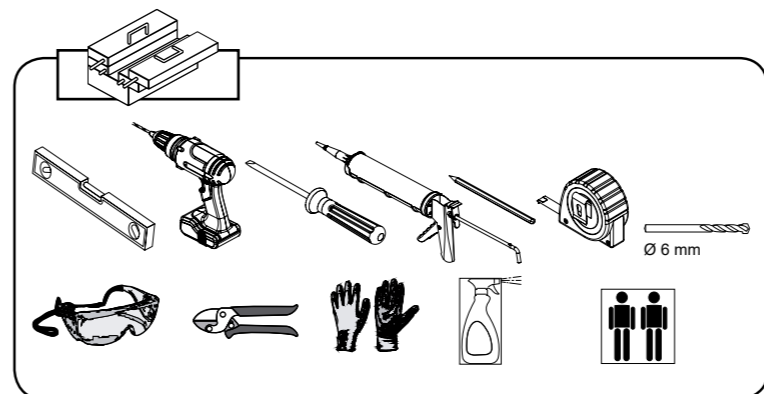

COMBI CB4S

	X 17		X 1		X 1		X 1
	X 6		X 1		X 1		X 1
	X 23		X 1		X 2		X 1
	X 2		X 1		X 2		X 1
	X 2		X 1		X 2		X 1
	X 1		X 1		X 10		X 1
	x1		X 1		X10		X 6

GARANTIA

Todos nuestros productos estan garantizados de acuerdo a la Normativa Europea vigente por un plazo de 24 meses desde la fecha de entrega. La garantía no cubre en ningún caso defectos provocados por un montaje incorrecto o efectuado por personal que carezca de los conocimientos y herramientas adecuados, así como el uso inadecuado o impropio de los productos, malos tratos, daños causados por la calidad del agua, utilización de productos de limpieza agresivos, y deterioros no imputables al producto. Nuestra garantía cubre única y exclusivamente la sustitución del producto con la exclusión de cualquier otra compensación, montaje o desplazamiento. Queda expresamente excluida de esta garantía cualquier rotura de vidrio templado. Como recomendación, antes de transportarse a grandes distancias nuestro producto constituido por material muy frágil, el comprador debe comprobar que las características, dimensiones, acabados y estado son correctos y coinciden plenamente con el pedido realizado. El cliente es el único responsable de la mercancía desde el mismo momento de su recepción.