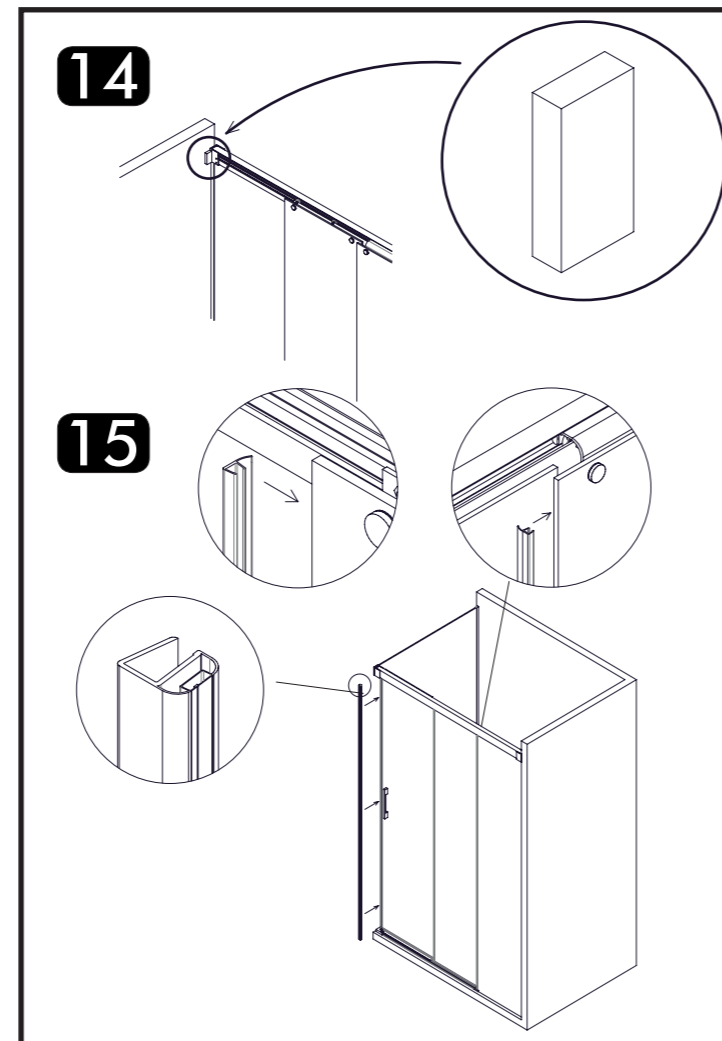

GARANTIA

Todos nuestros productos están garantizados de acuerdo a la Normativa Europea vigente por un plazo de 24 meses desde la fecha de entrega. La garantía no cubre en ningún caso defectos provocados por un montaje incorrecto o efectuado por personal que carezca de los conocimientos y herramientas adecuados, así como el uso inadecuado o impropio de los productos, malos tratos, daños causados por la calidad del agua, utilización de productos de limpieza agresivos, y deterioros no imputables al producto. Nuestra garantía cubre única y exclusivamente la sustitución del producto con la exclusión de cualquier otra compensación, montaje o desplazamiento. Queda expresamente excluida de esta garantía cualquier rotura de vidrio templado. Como recomendación, antes de transportarse a grandes distancias nuestro producto constituido por material muy frágil, el comprador debe comprobar que las características, dimensiones, acabados y estado son correctos y coinciden plenamente con el pedido realizado. El cliente es el único responsable de la mercancía desde el mismo momento de su recepción.

spazia wellness spaces.		CE
MAMPARA SPAZIA CORREDERA DdP. N.º: 01		
Cantidad de unidades	Producción	14
Aplicar para la instalación	País	
Resistencia al viento / Propiedades de tracción	País	
Durabilidad	País	

Para ver la DdP (Declaración de Prestaciones), visite nuestra página web www.spazia.es

EN 14428:2004 + A1: 2008