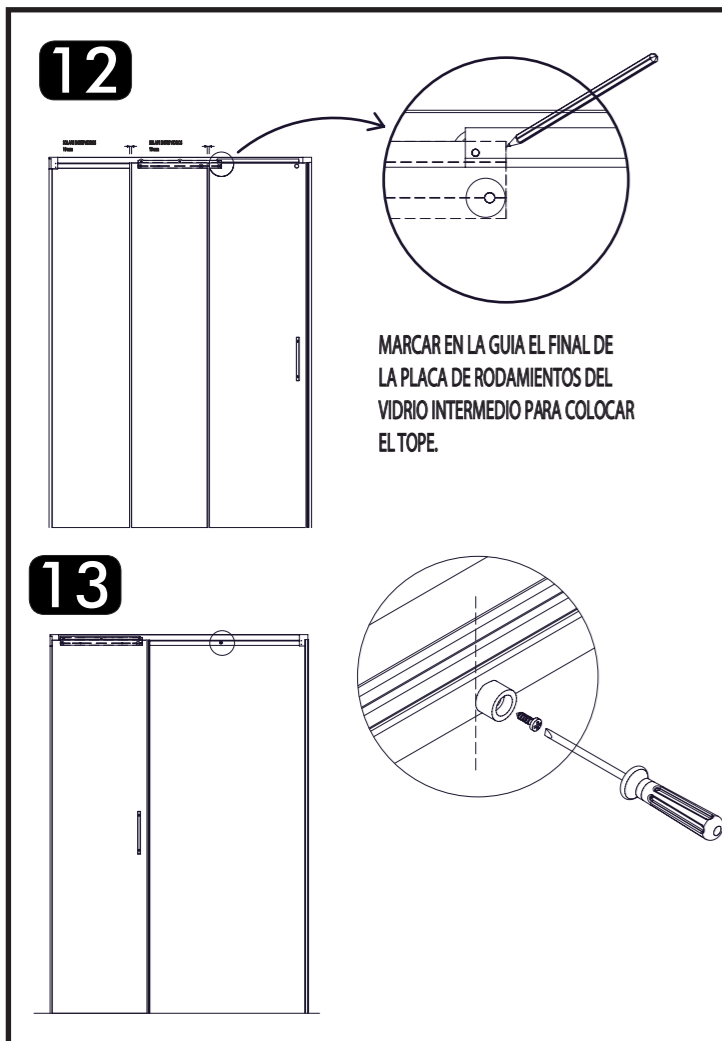

GARANTIA

Todos nuestros productos están garantizados de acuerdo a la Normativa Europea vigente por un plazo de 24 meses desde la fecha de entrega. La garantía no cubre en ningún caso defectos provocados por un montaje incorrecto o efectuado por personal que carezca de los conocimientos y herramientas adecuados, así como el uso inadecuado o impropio de los productos, malos tratos, daños causados por la calidad del agua, utilización de productos de limpieza agresivos, y deterioros no imputables al producto. Nuestra garantía cubre única y exclusivamente la sustitución del producto con la exclusión de cualquier otra compensación, montaje o desplazamiento. Queda expresamente excluida de esta garantía cualquier rotura de vidrio templado. Como recomendación, antes de transportarse a grandes distancias nuestro producto constituido por material muy frágil, el comprador debe comprobar que las características, dimensiones, acabados y estado son correctos y coinciden plenamente con el pedido realizado. El cliente es el único responsable de la mercancía desde el mismo momento de su recepción.

spazia wellness spaces.		CE
MAMPARA SPAZIA CORREDERA DdP. N.º: 01		
Cantidad de unidades	Producción	14
Aplicar para la instalación	País	
Resistencia al viento / Propiedades de tracción	País	
Durabilidad	País	

Para ver la DdP (Declaración de Prestaciones), visite nuestra página web www.spazia.es

EN 14428:2004 + A1: 2008