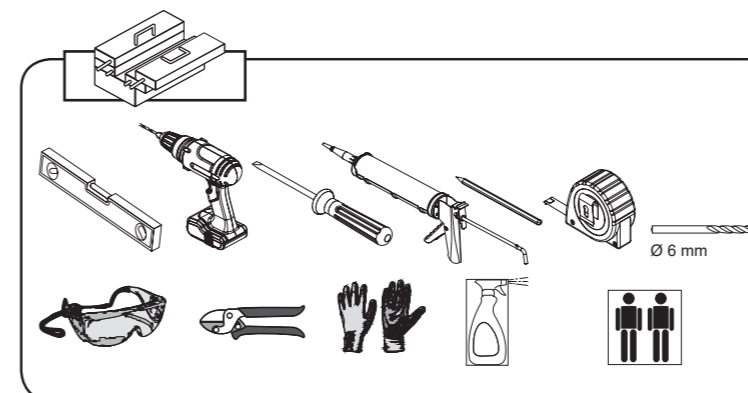

GARANTIA

Todos nuestros productos están garantizados de acuerdo a la Normativa Europea vigente por un plazo de 24 meses desde la fecha de entrega. La garantía no cubre en ningún caso defectos provocados por un montaje incorrecto o efectuado por personal que carezca de los conocimientos y herramientas adecuados, así como el uso inadecuado o impropio de los productos, malos tratos, daños causados por la calidad del agua, utilización de productos de limpieza agresivos, y deterioros no imputables al producto. Nuestra garantía cubre única y exclusivamente la sustitución del producto con la exclusión de cualquier otra compensación, montaje o desplazamiento. Queda expresamente excluida de esta garantía cualquier rotura de vidrio templado. Como recomendación, antes de transportarse a grandes distancias nuestro producto constituido por material muy frágil, el comprador debe comprobar que las características, dimensiones, acabados y estado son correctos y coinciden plenamente con el pedido realizado. El cliente es el único responsable de la mercancía desde el mismo momento de su recepción.

spazia wellness spaces.		CE
MAMPARA SPAZIA CORREDERA DdP. N.º: 01		
Cantidad de unidades	Producción	14
Aplicar para la instalación	País	
Resistencia al viento / Propiedades de tracción	País	
Durabilidad	País	

Para ver la DdP (Declaración de Prestaciones), visite nuestra página web www.spazia.es

EN 14428:2004 + A1: 2008