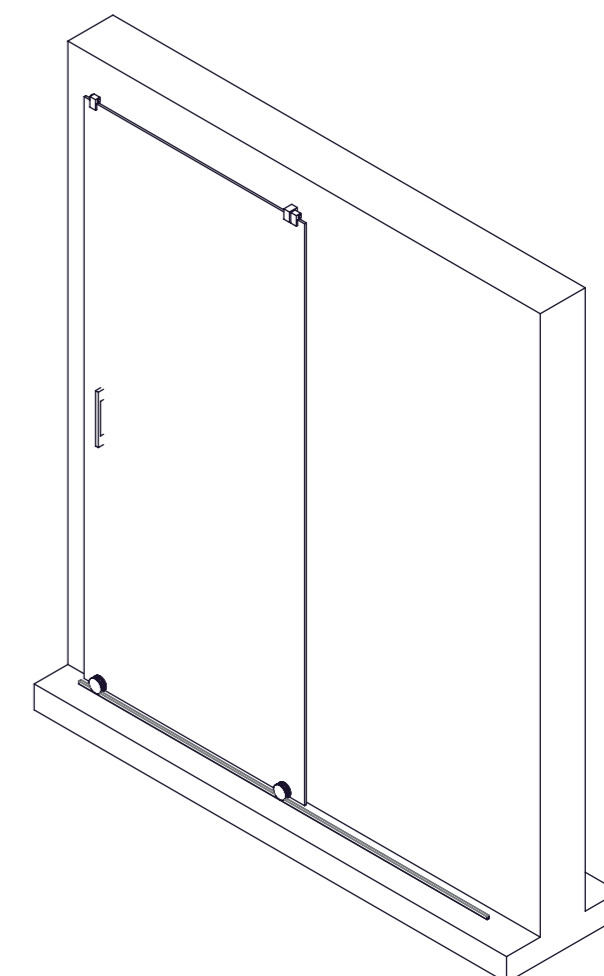

ROLLING PL1

spazia

wellness spaces.

Pol. Ind. La Mezquita. Nave 402
Ap. Correos 92
12600 Vall de Uxó - Castellón
Tel. +34 964 652 898
Fax. +34 964 652 899
info@spazia.es www.spazia.es

GARANTIA

Todos nuestros productos estan garantizados de acuerdo a la Normativa Europea vigente por un plazo de 24 meses desde la fecha de entrega. La garantía no cubre en ningún caso defectos provocados por un montaje incorrecto o efectuado por personal que carezca de los conocimientos y herramientas adecuados, así como el uso inadecuado o impropio de los productos, malos tratos, daños causados por la calidad del agua, utilización de productos de limpieza agresivos, y deterioros no imputables al producto. Nuestra garantía cubre única y exclusivamente la sustitución del producto con la exclusión de cualquier otra compensación, montaje o desplazamiento. Queda expresamente excluida de esta garantía cualquier rotura de vidrio templado. Como recomendación, antes de transportarse a grandes distancias nuestro producto constituido por material muy frágil, el comprador debe comprobar que las características, dimensiones, acabados y estado son correctos y coinciden plenamente con el pedido realizado. El cliente es el único responsable de la mercancía desde el mismo momento de su recepción.

MAMPARA SPAZIA CORREDERA DSP. Nº. 01		
Características esenciales	Protecciones	14 EN 14428:2004 + A1: 2008
Aptitud para la limpieza	Pase	
Resistencia al choque / Propiedades de flexión	Pase	
Durabilidad	Pase	

Para ver la DMP (Declaración de Prestaciones), visite nuestra página web www.spazia.es