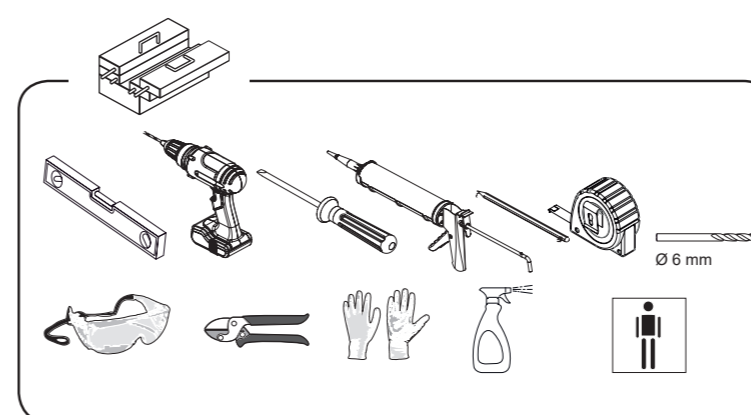

ROLLING PL1

spazia

wellness spaces.

Pol. Ind. La Mezquita. Nave 402
Ap. Correos 92
12600 Vall de Uxó - Castellón
Tel. +34 964 652 898
Fax. +34 964 652 899
info@spazia.es www.spazia.es

GARANTIA

Todos nuestros productos estan garantizados de acuerdo a la Normativa Europea vigente por un plazo de 24 meses desde la fecha de entrega. La garantía no cubre en ningún caso defectos provocados por un montaje incorrecto o efectuado por personal que carezca de los conocimientos y herramientas adecuados, así como el uso inadecuado o impropio de los productos, malos tratos, daños causados por la calidad del agua, utilización de productos de limpieza agresivos, y deterioros no imputables al producto. Nuestra garantía cubre única y exclusivamente la sustitución del producto con la exclusión de cualquier otra compensación, montaje o desplazamiento. Queda expresamente excluida de esta garantía cualquier rotura de vidrio templado. Como recomendación, antes de transportarse a grandes distancias nuestro producto constituido por material muy frágil, el comprador debe comprobar que las características, dimensiones, acabados y estado son correctos y coinciden plenamente con el pedido realizado. El cliente es el único responsable de la mercancía desde el mismo momento de su recepción.

MAMPARA SPAZIA CORREDERA DSP. Nº. 01		
Características esenciales	Protecciones	14 EN 14428:2004 + A1: 2008
Aptitud para la limpieza	Pase	
Resistencia al choque / Propiedades de flexión	Pase	
Durabilidad	Pase	

Para ver la DMP (Declaración de Prestaciones), visite nuestra página web www.spazia.es