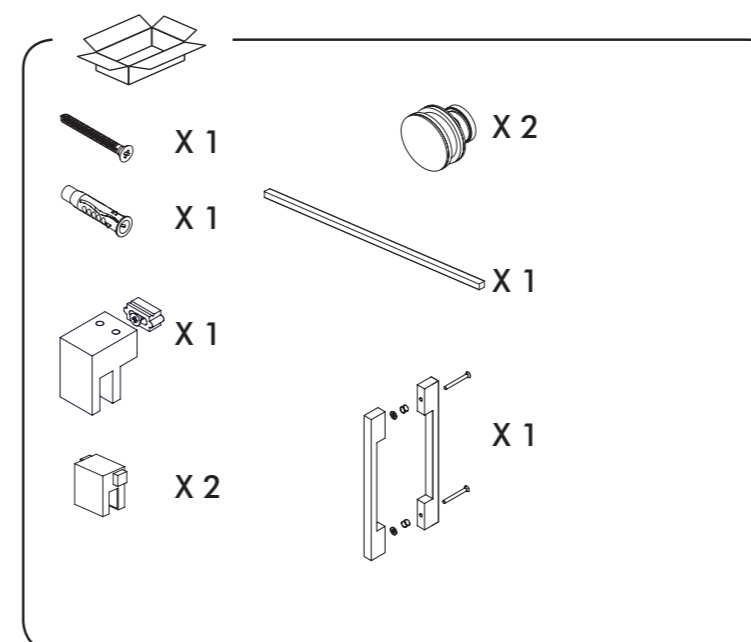

ROLLING PL1

spazia

wellness spaces.

Pol. Ind. La Mezquita. Nave 402
Ap. Correos 92
12600 Vall de Uxó - Castellón
Tel. +34 964 652 898
Fax. +34 964 652 899
info@spazia.es www.spazia.es

GARANTIA

Todos nuestros productos estan garantizados de acuerdo a la Normativa Europea vigente por un plazo de 24 meses desde la fecha de entrega. La garantía no cubre en ningún caso defectos provocados por un montaje incorrecto o efectuado por personal que carezca de los conocimientos y herramientas adecuados, así como el uso inadecuado o impropio de los productos, malos tratos, daños causados por la calidad del agua, utilización de productos de limpieza agresivos, y deterioros no imputables al producto. Nuestra garantía cubre única y exclusivamente la sustitución del producto con la exclusión de cualquier otra compensación, montaje o desplazamiento. Queda expresamente excluida de esta garantía cualquier rotura de vidrio templado. Como recomendación, antes de transportarse a grandes distancias nuestro producto constituido por material muy frágil, el comprador debe comprobar que las características, dimensiones, acabados y estado son correctos y coinciden plenamente con el pedido realizado. El cliente es el único responsable de la mercancía desde el mismo momento de su recepción.

MAMPARA SPAZIA CORREDERA DSP. Nº. 01		
Características esenciales	Protecciones	14 EN 14428:2004 + A1: 2008
Aptitud para la limpieza	Pase	
Resistencia al choque / Propiedades de flexión	Pase	
Durabilidad	Pase	

Para ver la DMP (Declaración de Prestaciones), visite nuestra página web www.spazia.es