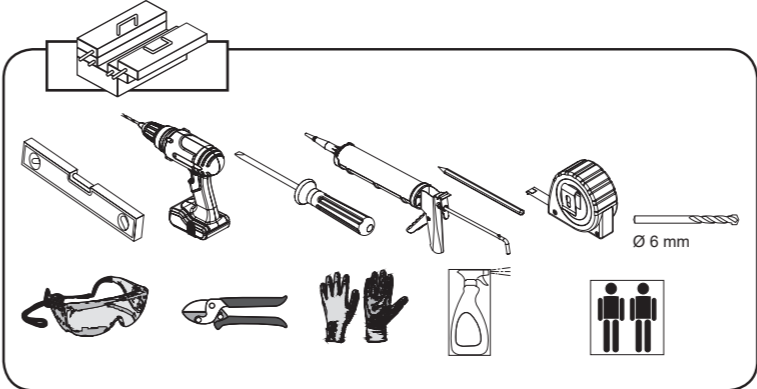

DUNE DN4

	X 8		X 4		X 2
	X 8		X 4		X 2
	X 2		X 2		X 2
	X 1		X 1		X 2
	X 2		X 2		
	X 4				
	X 2		X 2		

GARANTIA

Todos nuestros productos están garantizados de acuerdo a la Normativa Europea vigente por un plazo de 24 meses desde la fecha de entrega. La garantía no cubre en ningún caso defectos provocados por un montaje incorrecto o efectuado por personal que carezca de los conocimientos y herramientas adecuados, así como el uso inadecuado o impropio de los productos, malos tratos, daños causados por la calidad del agua, utilización de productos de limpieza agresivos, y deterioros no imputables al producto. Nuestra garantía cubre única y exclusivamente la sustitución del producto con la exclusión de cualquier otra compensación, montaje o desplazamiento. Queda expresamente excluida de esta garantía cualquier rotura de vidrio templado. Como recomendación, antes de transportarse a grandes distancias nuestro producto constituido por material muy frágil, el comprador debe comprobar que las características, dimensiones, acabados y estado son correctos y coinciden plenamente con el pedido realizado. El cliente es el único responsable de la mercancía desde el mismo momento de su recepción.