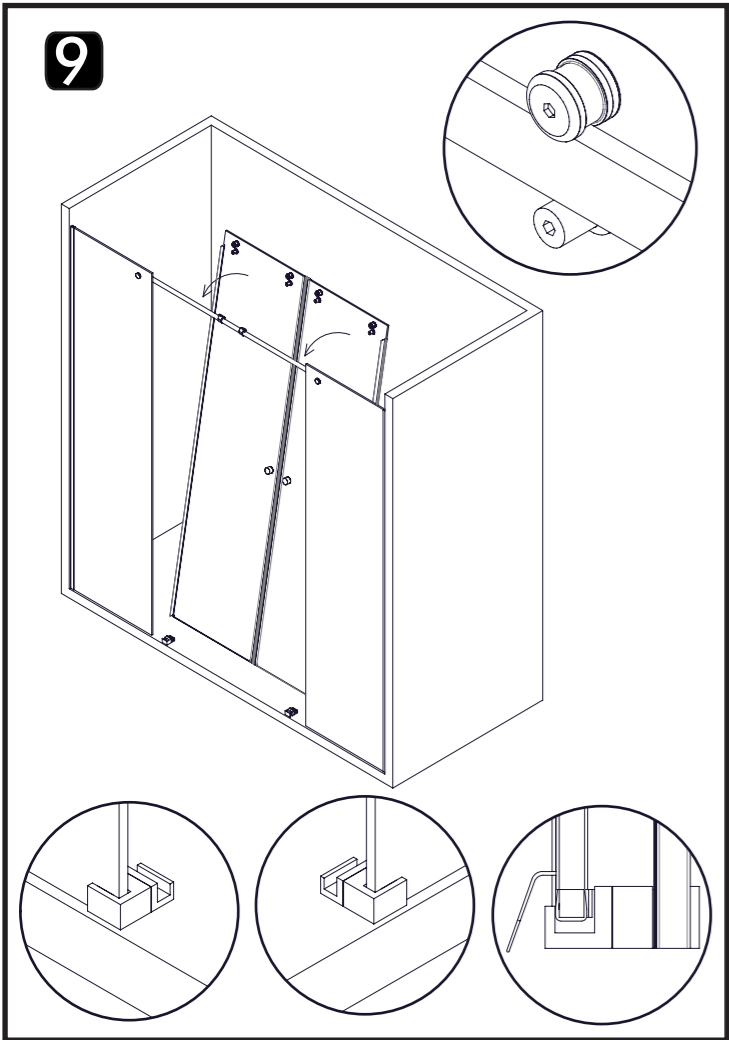

DUNE DN4

	X 8		X 4		X 2
	X 8		X 4		X 2
	X 2		X 2		X 2
	X 1		X 1		X 2
	X 2		X 2		
	X 4				
	X 2		X 2		

GARANTIA

Todos nuestros productos están garantizados de acuerdo a la Normativa Europea vigente por un plazo de 24 meses desde la fecha de entrega. La garantía no cubre en ningún caso defectos provocados por un montaje incorrecto o efectuado por personal que carezca de los conocimientos y herramientas adecuados, así como el uso inadecuado o impropio de los productos, malos tratos, daños causados por la calidad del agua, utilización de productos de limpieza agresivos, y deterioros no imputables al producto. Nuestra garantía cubre única y exclusivamente la sustitución del producto con la exclusión de cualquier otra compensación, montaje o desplazamiento. Queda expresamente excluida de esta garantía cualquier rotura de vidrio templado. Como recomendación, antes de transportarse a grandes distancias nuestro producto constituido por material muy frágil, el comprador debe comprobar que las características, dimensiones, acabados y estado son correctos y coinciden plenamente con el pedido realizado. El cliente es el único responsable de la mercancía desde el mismo momento de su recepción.