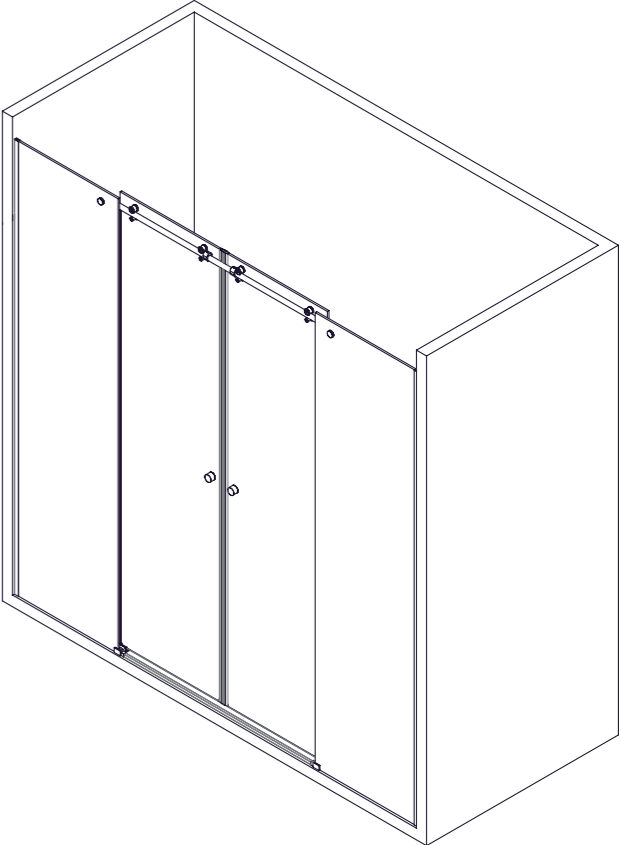

DUNE DN4

	X 8		X 4		X 2
	X 8		X 4		X 2
	X 2		X 2		X 2
	X 1		X 1		X 2
	X 2		X 2		
	X 4				
	X 2		X 2		

GARANTIA

Todos nuestros productos están garantizados de acuerdo a la Normativa Europea vigente por un plazo de 24 meses desde la fecha de entrega. La garantía no cubre en ningún caso defectos provocados por un montaje incorrecto o efectuado por personal que carezca de los conocimientos y herramientas adecuados, así como el uso inadecuado o impropio de los productos, malos tratos, daños causados por la calidad del agua, utilización de productos de limpieza agresivos, y deterioros no imputables al producto. Nuestra garantía cubre única y exclusivamente la sustitución del producto con la exclusión de cualquier otra compensación, montaje o desplazamiento. Queda expresamente excluida de esta garantía cualquier rotura de vidrio templado. Como recomendación, antes de transportarse a grandes distancias nuestro producto constituido por material muy frágil, el comprador debe comprobar que las características, dimensiones, acabados y estado son correctos y coinciden plenamente con el pedido realizado. El cliente es el único responsable de la mercancía desde el mismo momento de su recepción.