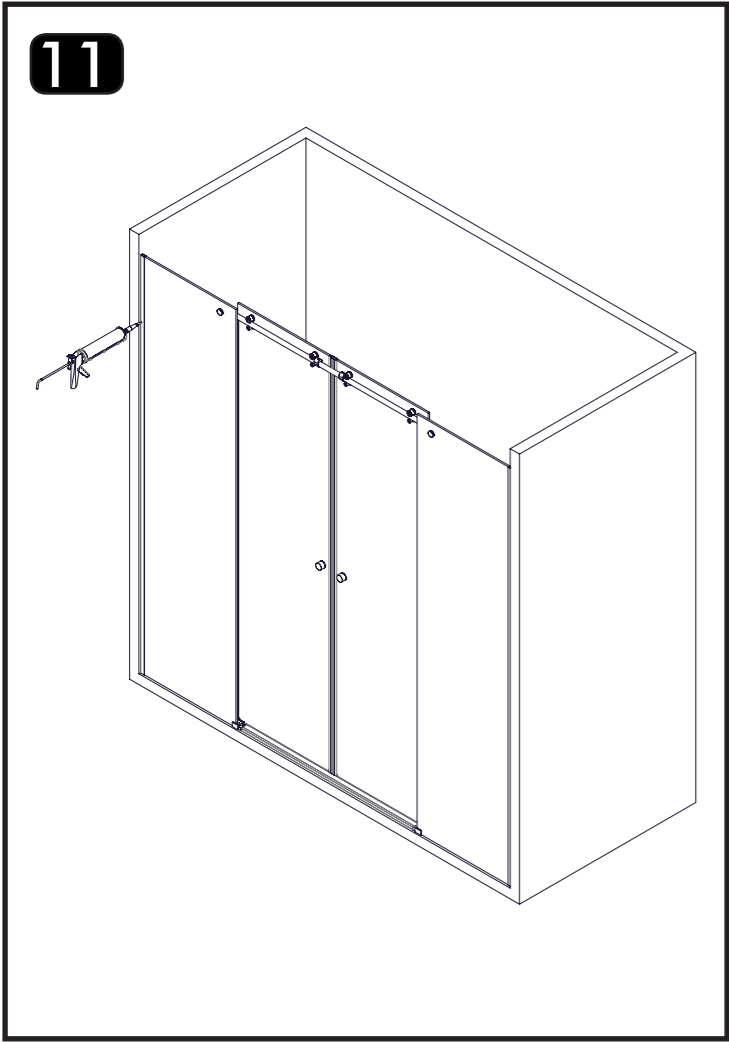

DUNE DN4

	X 8		X 4		X 2
	X 8		X 4		X 2
	X 2		X 2		X 2
	X 1		X 1		X 2
	X 2		X 2		
	X 4				
	X 2		X 2		

GARANTIA

Todos nuestros productos están garantizados de acuerdo a la Normativa Europea vigente por un plazo de 24 meses desde la fecha de entrega. La garantía no cubre en ningún caso defectos provocados por un montaje incorrecto o efectuado por personal que carezca de los conocimientos y herramientas adecuados, así como el uso inadecuado o impropio de los productos, malos tratos, daños causados por la calidad del agua, utilización de productos de limpieza agresivos, y deterioros no imputables al producto. Nuestra garantía cubre única y exclusivamente la sustitución del producto con la exclusión de cualquier otra compensación, montaje o desplazamiento. Queda expresamente excluida de esta garantía cualquier rotura de vidrio templado. Como recomendación, antes de transportarse a grandes distancias nuestro producto constituido por material muy frágil, el comprador debe comprobar que las características, dimensiones, acabados y estado son correctos y coinciden plenamente con el pedido realizado. El cliente es el único responsable de la mercancía desde el mismo momento de su recepción.