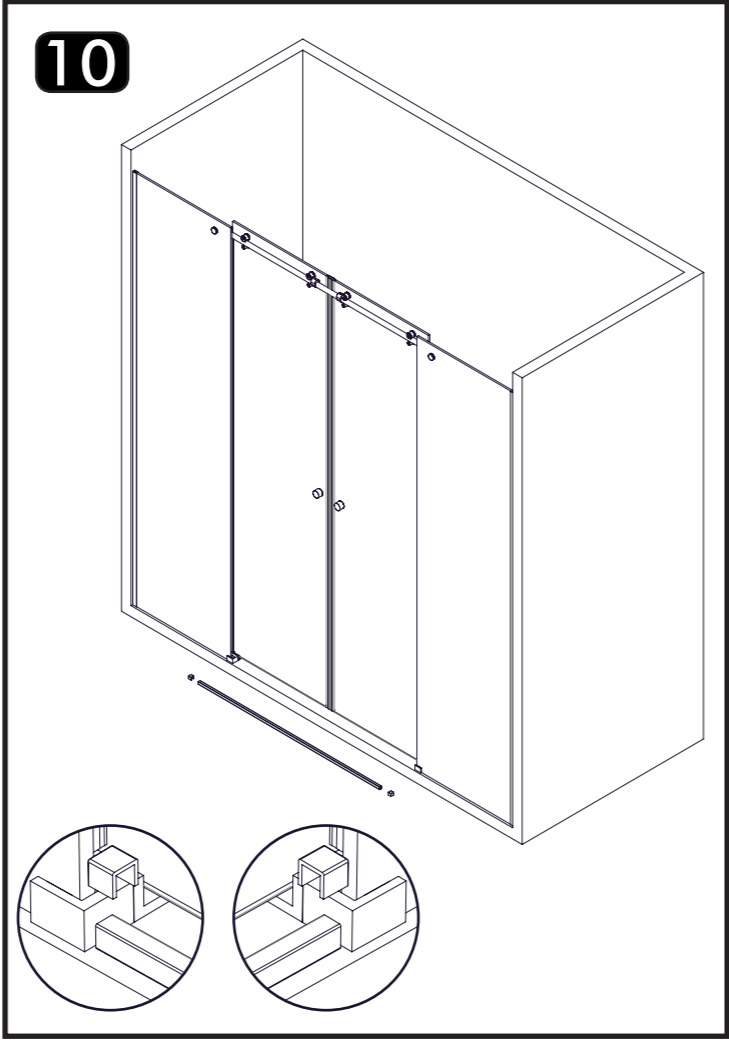

DUNE DN4

	X 8		X 4		X 2
	X 8		X 4		X 2
	X 2		X 2		X 2
	X 1		X 1		X 2
	X 2		X 2		
	X 4				
	X 2		X 2		

GARANTIA

Todos nuestros productos están garantizados de acuerdo a la Normativa Europea vigente por un plazo de 24 meses desde la fecha de entrega. La garantía no cubre en ningún caso defectos provocados por un montaje incorrecto o efectuado por personal que carezca de los conocimientos y herramientas adecuados, así como el uso inadecuado o impropio de los productos, malos tratos, daños causados por la calidad del agua, utilización de productos de limpieza agresivos, y deterioros no imputables al producto. Nuestra garantía cubre única y exclusivamente la sustitución del producto con la exclusión de cualquier otra compensación, montaje o desplazamiento. Queda expresamente excluida de esta garantía cualquier rotura de vidrio templado. Como recomendación, antes de transportarse a grandes distancias nuestro producto constituido por material muy frágil, el comprador debe comprobar que las características, dimensiones, acabados y estado son correctos y coinciden plenamente con el pedido realizado. El cliente es el único responsable de la mercancía desde el mismo momento de su recepción.