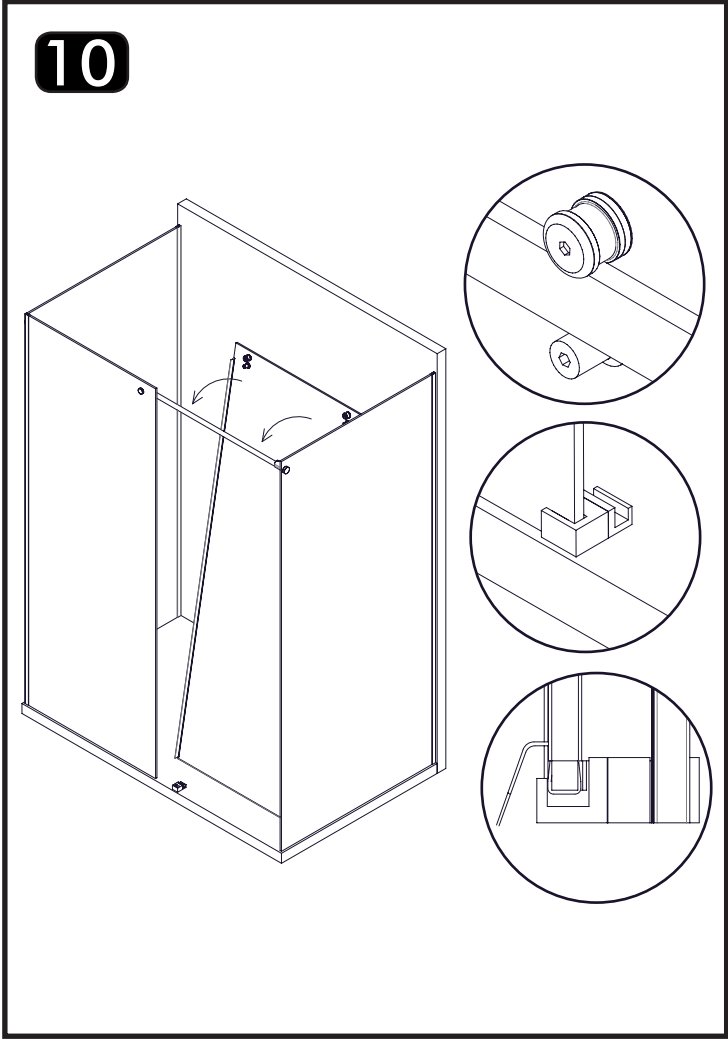

INSTRUCCIONES DE MONTAJE
DUNE
DN4U

	X 6		X 2		X 1
	X 6		X 2		X 1
	X 2		X 1		X 2
	X 1		X 1		X 1
	X 2		X 1		X 1
	X 1		X 1		X 1
	X 1		X 1		X 1
	X 2		X 1		X 1

GARANTIA

Todos nuestros productos están garantizados de acuerdo a la Normativa Europea vigente por un plazo de 24 meses desde la fecha de entrega. La garantía no cubre en ningún caso defectos provocados por un montaje incorrecto o efectuado por personal que carezca de los conocimientos y herramientas adecuados, así como el uso inadecuado o impropio de los productos, malos tratos, daños causados por la calidad del agua, utilización de productos de limpieza agresivos, y deterioros no imputables al producto. Nuestra garantía cubre única y exclusivamente la sustitución del producto con la exclusión de cualquier otra compensación, montaje o desplazamiento. Queda expresamente excluida de esta garantía cualquier rotura de vidrio templado. Como recomendación, antes de transportarse a grandes distancias nuestro producto constituido por material muy frágil, el comprador debe comprobar que las características, dimensiones, acabados y estado son correctos y coinciden plenamente con el pedido realizado. El cliente es el único responsable de la mercancía desde el mismo momento de su recepción.