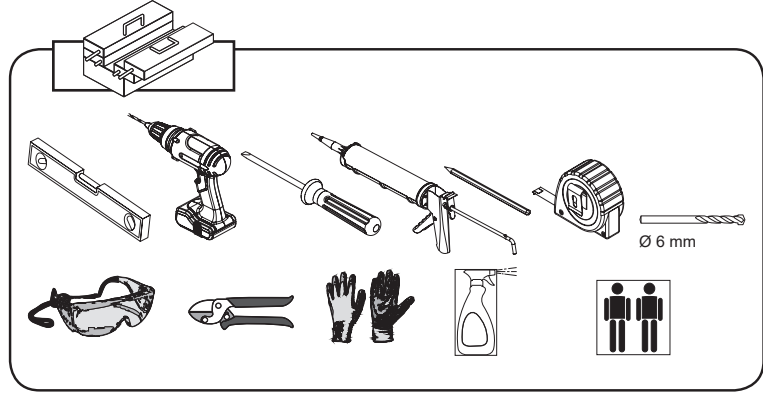

INSTRUCCIONES DE MONTAJE
DUNE
DN4U

	X 6		X 2		X 1
	X 6		X 2		X 1
	X 2		X 1		X 2
	X 1		X 1		X 1
	X 2		X 1		X 1
	X 1		X 1		X 1
	X 1		X 1		X 1
	X 2		X 1		X 1

GARANTIA

Todos nuestros productos están garantizados de acuerdo a la Normativa Europea vigente por un plazo de 24 meses desde la fecha de entrega. La garantía no cubre en ningún caso defectos provocados por un montaje incorrecto o efectuado por personal que carezca de los conocimientos y herramientas adecuados, así como el uso inadecuado o impropio de los productos, malos tratos, daños causados por la calidad del agua, utilización de productos de limpieza agresivos, y deterioros no imputables al producto. Nuestra garantía cubre única y exclusivamente la sustitución del producto con la exclusión de cualquier otra compensación, montaje o desplazamiento. Queda expresamente excluida de esta garantía cualquier rotura de vidrio templado. Como recomendación, antes de transportarse a grandes distancias nuestro producto constituido por material muy frágil, el comprador debe comprobar que las características, dimensiones, acabados y estado son correctos y coinciden plenamente con el pedido realizado. El cliente es el único responsable de la mercancía desde el mismo momento de su recepción.