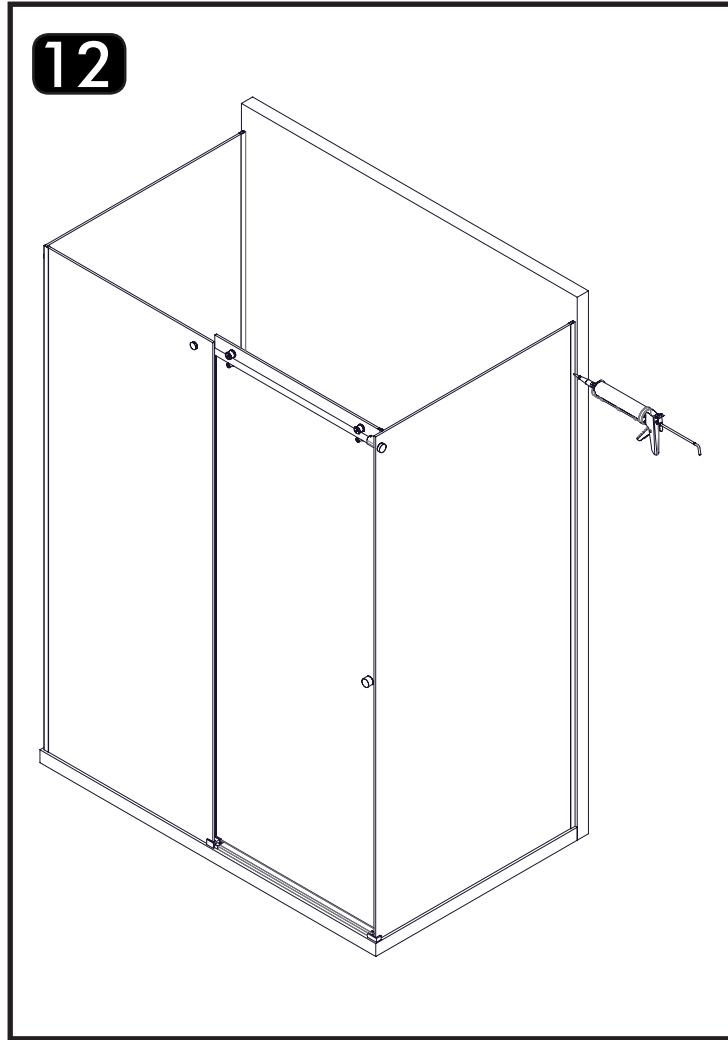

INSTRUCCIONES DE MONTAJE
DUNE
DN4U

	X 6		X 2		X 1
	X 6		X 2		X 1
	X 2		X 1		X 2
	X 1		X 1		X 1
	X 2		X 1		X 1
	X 1		X 1		X 1
	X 1		X 1		X 1
	X 2		X 1		X 1

GARANTIA

Todos nuestros productos están garantizados de acuerdo a la Normativa Europea vigente por un plazo de 24 meses desde la fecha de entrega. La garantía no cubre en ningún caso defectos provocados por un montaje incorrecto o efectuado por personal que carezca de los conocimientos y herramientas adecuados, así como el uso inadecuado o impropio de los productos, malos tratos, daños causados por la calidad del agua, utilización de productos de limpieza agresivos, y deterioros no imputables al producto. Nuestra garantía cubre única y exclusivamente la sustitución del producto con la exclusión de cualquier otra compensación, montaje o desplazamiento. Queda expresamente excluida de esta garantía cualquier rotura de vidrio templado. Como recomendación, antes de transportarse a grandes distancias nuestro producto constituido por material muy frágil, el comprador debe comprobar que las características, dimensiones, acabados y estado son correctos y coinciden plenamente con el pedido realizado. El cliente es el único responsable de la mercancía desde el mismo momento de su recepción.