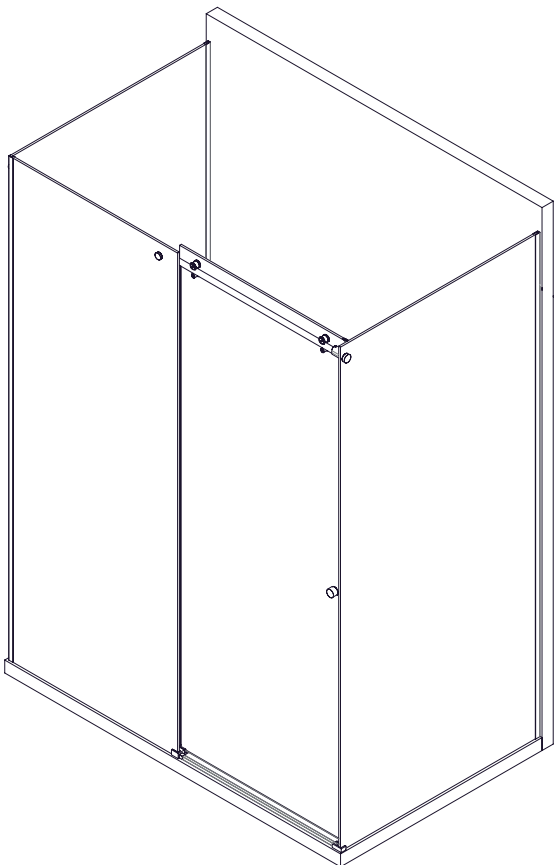

INSTRUCCIONES DE MONTAJE
DUNE
DN4U

	X 6		X 2		X 1
	X 6		X 2		X 1
	X 2		X 1		X 2
	X 1		X 1		X 1
	X 2		X 1		X 1
	X 1		X 1		X 1
	X 1		X 1		X 1
	X 2		X 1		X 1

GARANTIA

Todos nuestros productos están garantizados de acuerdo a la Normativa Europea vigente por un plazo de 24 meses desde la fecha de entrega. La garantía no cubre en ningún caso defectos provocados por un montaje incorrecto o efectuado por personal que carezca de los conocimientos y herramientas adecuados, así como el uso inadecuado o impropio de los productos, malos tratos, daños causados por la calidad del agua, utilización de productos de limpieza agresivos, y deterioros no imputables al producto. Nuestra garantía cubre única y exclusivamente la sustitución del producto con la exclusión de cualquier otra compensación, montaje o desplazamiento. Queda expresamente excluida de esta garantía cualquier rotura de vidrio templado. Como recomendación, antes de transportarse a grandes distancias nuestro producto constituido por material muy frágil, el comprador debe comprobar que las características, dimensiones, acabados y estado son correctos y coinciden plenamente con el pedido realizado. El cliente es el único responsable de la mercancía desde el mismo momento de su recepción.