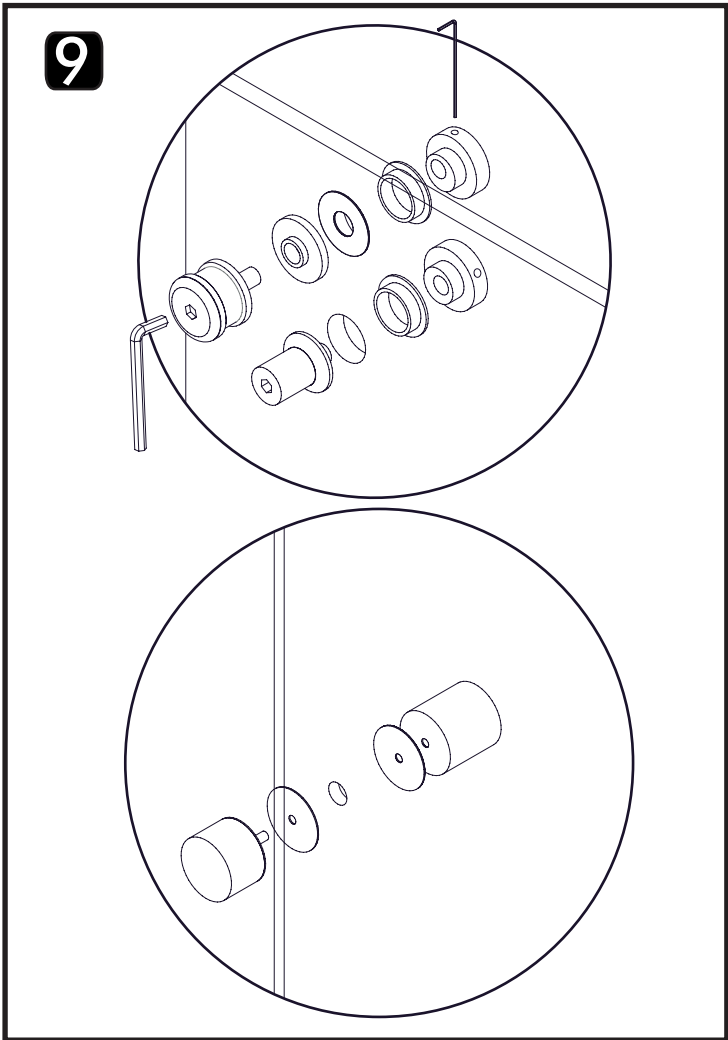

INSTRUCCIONES DE MONTAJE
DUNE
DN4U

	X 6		X 2		X 1
	X 6		X 2		X 1
	X 2		X 1		X 2
	X 1		X 1		X 1
	X 2		X 1		X 1
	X 1		X 1		X 1
	X 1		X 1		X 1
	X 2		X 1		X 1

GARANTIA

Todos nuestros productos están garantizados de acuerdo a la Normativa Europea vigente por un plazo de 24 meses desde la fecha de entrega. La garantía no cubre en ningún caso defectos provocados por un montaje incorrecto o efectuado por personal que carezca de los conocimientos y herramientas adecuados, así como el uso inadecuado o impropio de los productos, malos tratos, daños causados por la calidad del agua, utilización de productos de limpieza agresivos, y deterioros no imputables al producto. Nuestra garantía cubre única y exclusivamente la sustitución del producto con la exclusión de cualquier otra compensación, montaje o desplazamiento. Queda expresamente excluida de esta garantía cualquier rotura de vidrio templado. Como recomendación, antes de transportarse a grandes distancias nuestro producto constituido por material muy frágil, el comprador debe comprobar que las características, dimensiones, acabados y estado son correctos y coinciden plenamente con el pedido realizado. El cliente es el único responsable de la mercancía desde el mismo momento de su recepción.