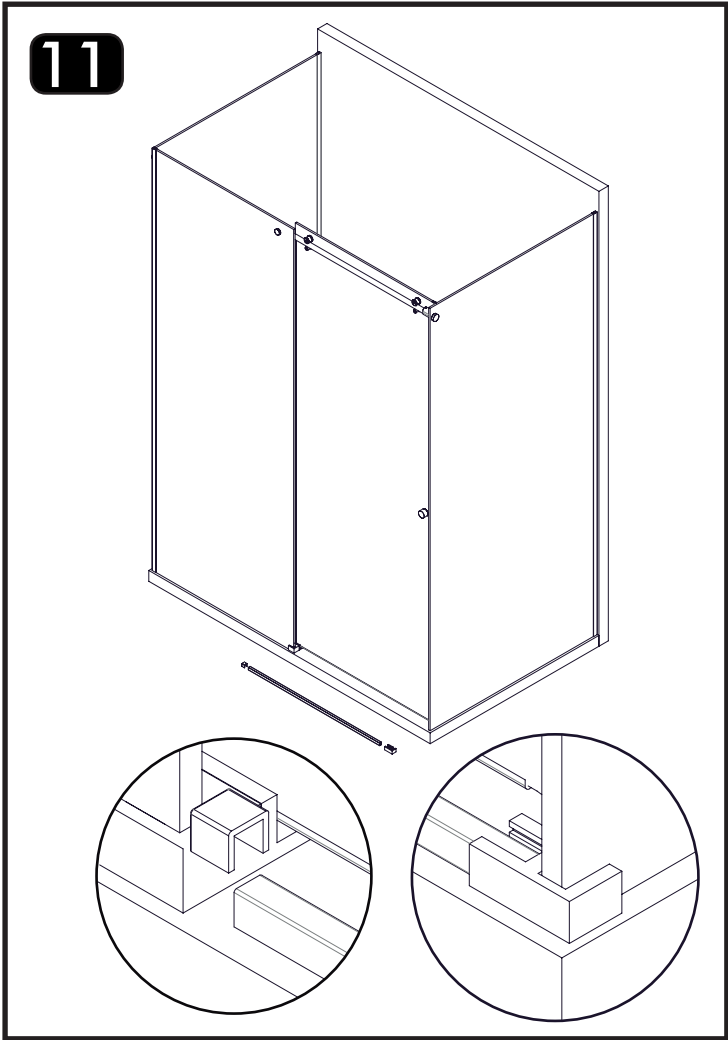

INSTRUCCIONES DE MONTAJE
DUNE
DN4U

	X 6		X 2		X 1
	X 6		X 2		X 1
	X 2		X 1		X 2
	X 1		X 1		X 1
	X 2		X 1		X 1
	X 1		X 1		X 1
	X 1		X 1		X 1
	X 2		X 1		X 1

GARANTIA

Todos nuestros productos están garantizados de acuerdo a la Normativa Europea vigente por un plazo de 24 meses desde la fecha de entrega. La garantía no cubre en ningún caso defectos provocados por un montaje incorrecto o efectuado por personal que carezca de los conocimientos y herramientas adecuados, así como el uso inadecuado o impropio de los productos, malos tratos, daños causados por la calidad del agua, utilización de productos de limpieza agresivos, y deterioros no imputables al producto. Nuestra garantía cubre única y exclusivamente la sustitución del producto con la exclusión de cualquier otra compensación, montaje o desplazamiento. Queda expresamente excluida de esta garantía cualquier rotura de vidrio templado. Como recomendación, antes de transportarse a grandes distancias nuestro producto constituido por material muy frágil, el comprador debe comprobar que las características, dimensiones, acabados y estado son correctos y coinciden plenamente con el pedido realizado. El cliente es el único responsable de la mercancía desde el mismo momento de su recepción.