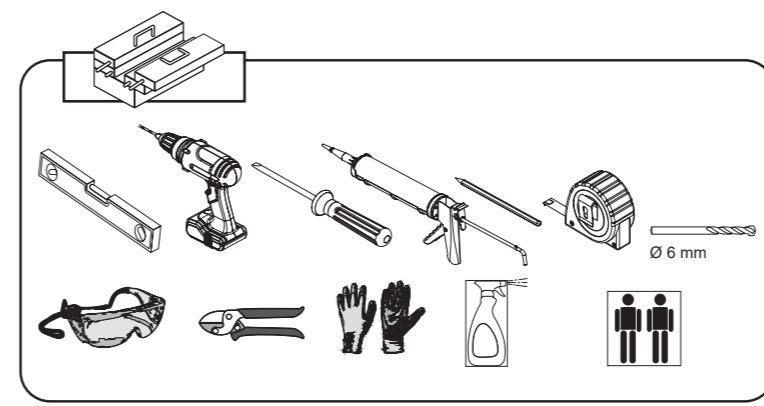

GARANTIA

Todos nuestros productos están garantizados de acuerdo a la Normativa Europea vigente por un plazo de 24 meses desde la fecha de entrega. La garantía no cubre en ningún caso defectos provocados por un montaje incorrecto o efectuado por personal que carezca de los conocimientos y herramientas adecuados, así como el uso inadecuado o impropio de los productos, malos tratos, daños causados por la calidad del agua, utilización de productos de limpieza agresivos, y deterioros no imputables al producto. Nuestra garantía cubre única y exclusivamente la sustitución del producto con la exclusión de cualquier otra compensación, montaje o desplazamiento. Queda expresamente excluida de esta garantía cualquier rotura de vidrio templado. Como recomendación, antes de transportarse a grandes distancias nuestro producto constituido por material muy frágil, el comprador debe comprobar que las características, dimensiones, acabados y estado son correctos y coinciden plenamente con el pedido realizado. El cliente es el único responsable de la mercancía desde el mismo momento de su recepción.