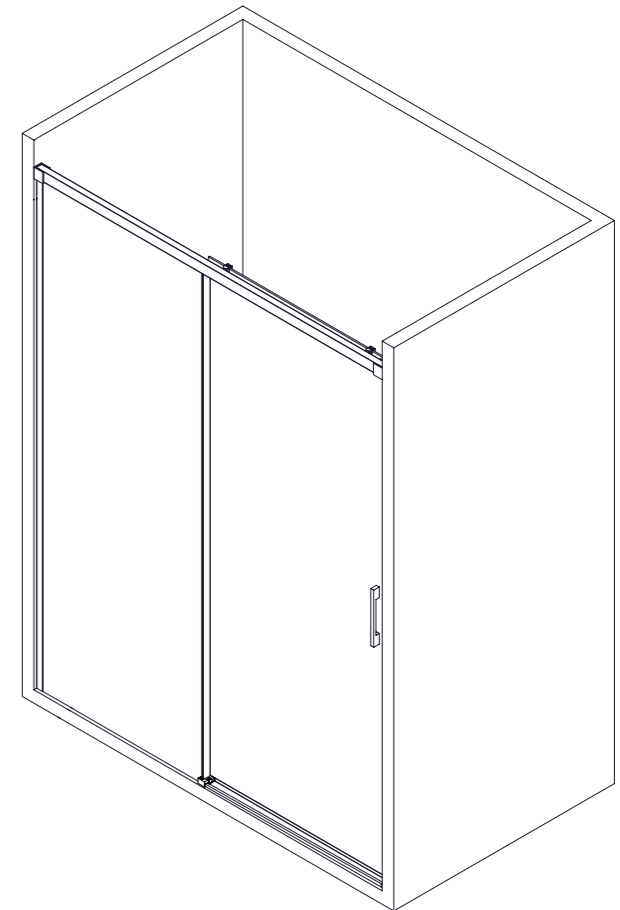

INSTRUCCIONES DE MONTAJE

**MOON  
MO2**

**spazia**  
wellness spaces.

Pol. Ind. La Mezquita. Nave 402  
Ap. Correos 92  
12600 Vall de Uxó - Castellón  
Tel. +34 964 652 898  
Fax. +34 964 652 899  
info@spazia.es www.spazia.es