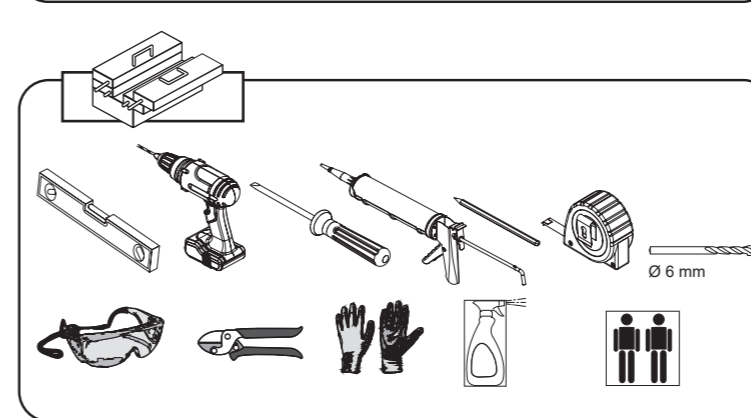

GARANTIA

Todos nuestros productos estan garantizados de acuerdo a la Normativa Europea vigente por un plazo de 24 meses desde la fecha de entrega. La garantía no cubre en ningún caso defectos provocados por un montaje incorrecto o efectuado por personal que carezca de los conocimientos y herramientas adecuados, así como el uso inadecuado o impropio de los productos, malos tratos, daños causados por la calidad del agua, utilización de productos de limpieza agresivos, y deterioros no imputables al producto. Nuestra garantía cubre única y exclusivamente la sustitución del producto con la exclusión de cualquier otra compensación, montaje o desplazamiento. Queda expresamente excluida de esta garantía cualquier rotura de vidrio templado. Como recomendación, antes de transportarse a grandes distancias nuestro producto constituido por material muy frágil, el comprador debe comprobar que las características, dimensiones, acabados y estado son correctos y coinciden plenamente con el pedido realizado. El cliente es el único responsable de la mercancía desde el mismo momento de su recepción.