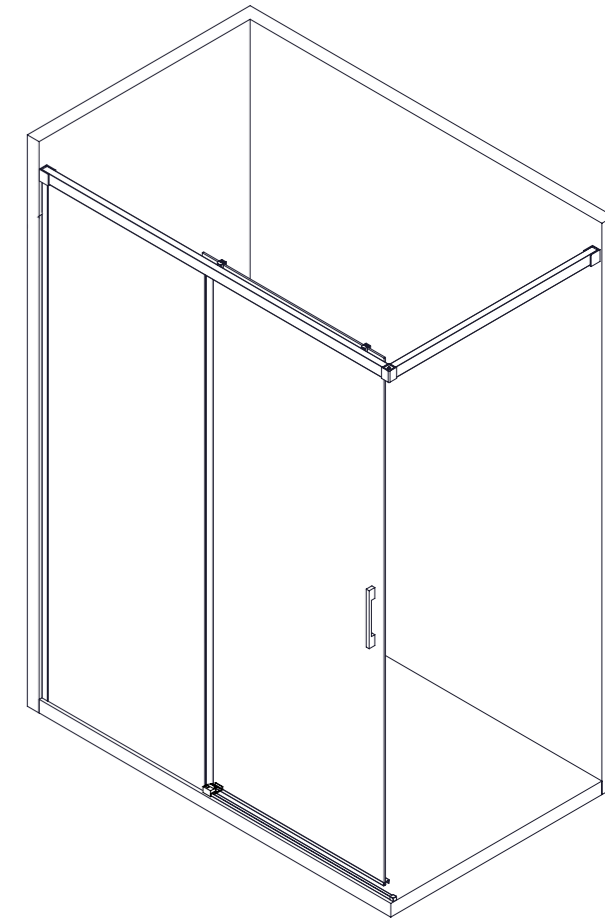

INSTRUCCIONES DE MONTAJE

MOON MO2V

spazia
wellness spaces.

Pol. Ind. La Mezquita. Nave 402
Ap. Correos 92
12600 Vall de Uxó - Castellón
Tel. +34 964 652 898
Fax. +34 964 652 899
info@spazia.es www.spazia.es