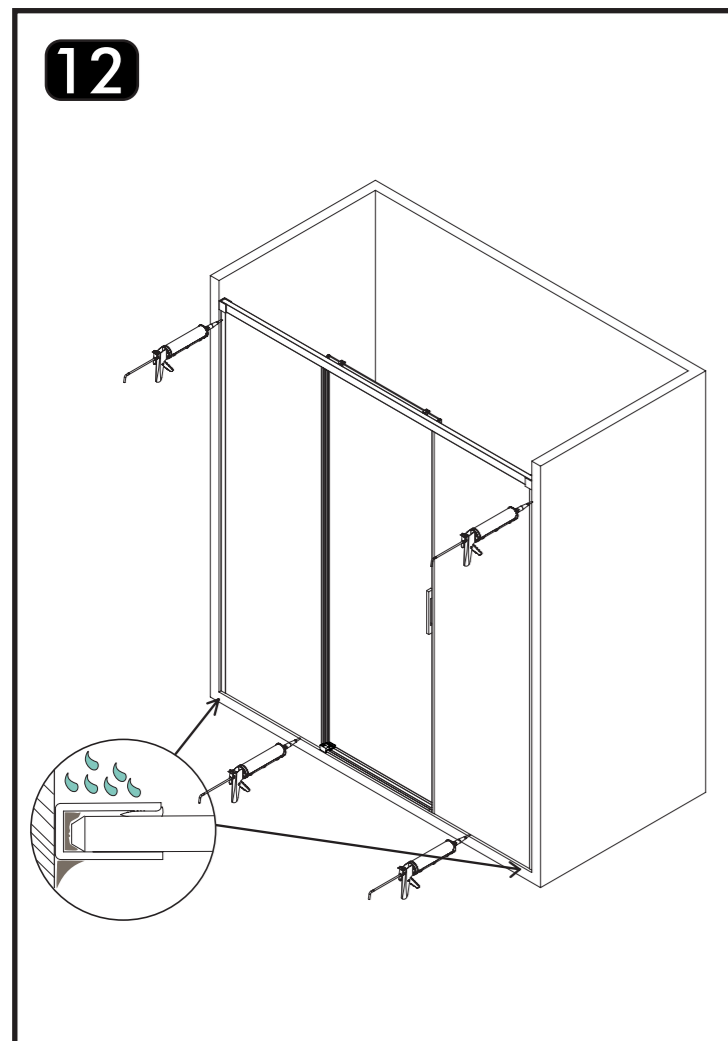

MOON MO3

	X 6		X 2		X 1
	X 4		X 2		X 4
	X 10		X 2		X 4
	X 2		X 1		X 1
	X 1		X 1		
	X 1		X 1		
	X 1		X 1		

GARANTIA

Todos nuestros productos estan garantizados de acuerdo a la Normativa Europea vigente por un plazo de 24 meses desde la fecha de entrega. La garantía no cubre en ningún caso defectos provocados por un montaje incorrecto o efectuado por personal que carezca de los conocimientos y herramientas adecuados, así como el uso inadecuado o impropio de los productos, malos tratos, daños causados por la calidad del agua, utilización de productos de limpieza agresivos, y deterioros no imputables al producto. Nuestra garantía cubre única y exclusivamente la sustitución del producto con la exclusión de cualquier otra compensación, montaje o desplazamiento. Queda expresamente excluida de esta garantía cualquier rotura de vidrio templado. Como recomendación, antes de transportarse a grandes distancias nuestro producto constituido por material muy frágil, el comprador debe comprobar que las características, dimensiones, acabados y estado son correctos y coinciden plenamente con el pedido realizado. El cliente es el único responsable de la mercancía desde el mismo momento de su recepción.