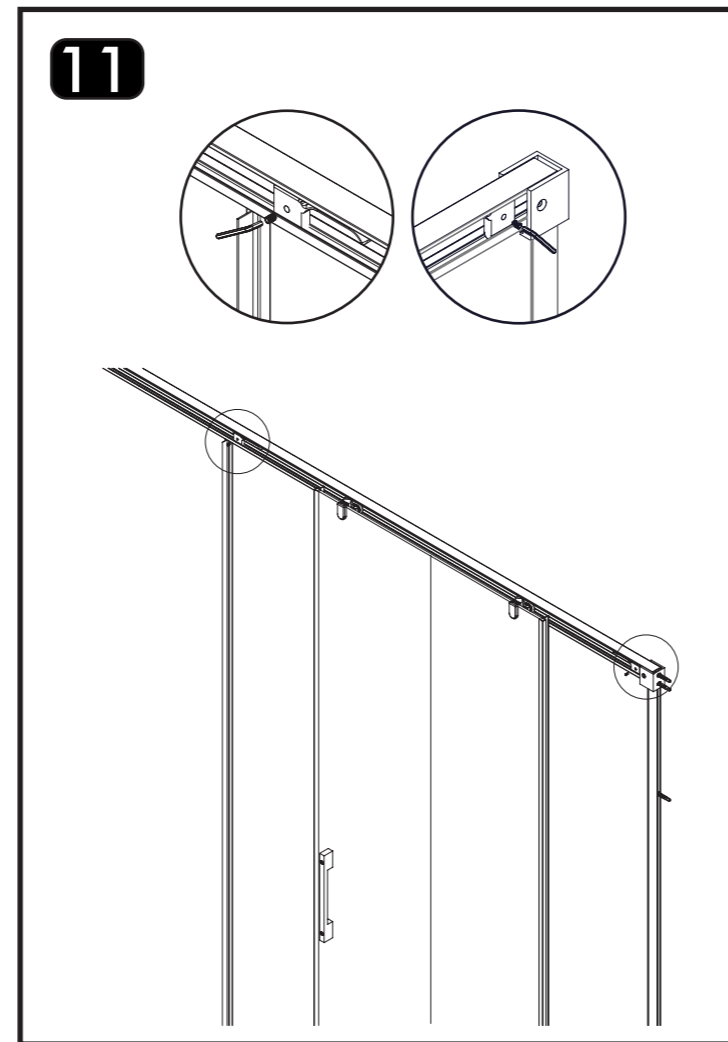

MOON MO3

	X 6		X 2		X 1
	X 4		X 2		X 4
	X 10		X 2		X 4
	X 2		X 1		X 1
	X 1		X 1		
	X 1		X 1		
	X 1		X 1		

GARANTIA

Todos nuestros productos estan garantizados de acuerdo a la Normativa Europea vigente por un plazo de 24 meses desde la fecha de entrega. La garantía no cubre en ningún caso defectos provocados por un montaje incorrecto o efectuado por personal que carezca de los conocimientos y herramientas adecuados, así como el uso inadecuado o impropio de los productos, malos tratos, daños causados por la calidad del agua, utilización de productos de limpieza agresivos, y deterioros no imputables al producto. Nuestra garantía cubre única y exclusivamente la sustitución del producto con la exclusión de cualquier otra compensación, montaje o desplazamiento. Queda expresamente excluida de esta garantía cualquier rotura de vidrio templado. Como recomendación, antes de transportarse a grandes distancias nuestro producto constituido por material muy frágil, el comprador debe comprobar que las características, dimensiones, acabados y estado son correctos y coinciden plenamente con el pedido realizado. El cliente es el único responsable de la mercancía desde el mismo momento de su recepción.