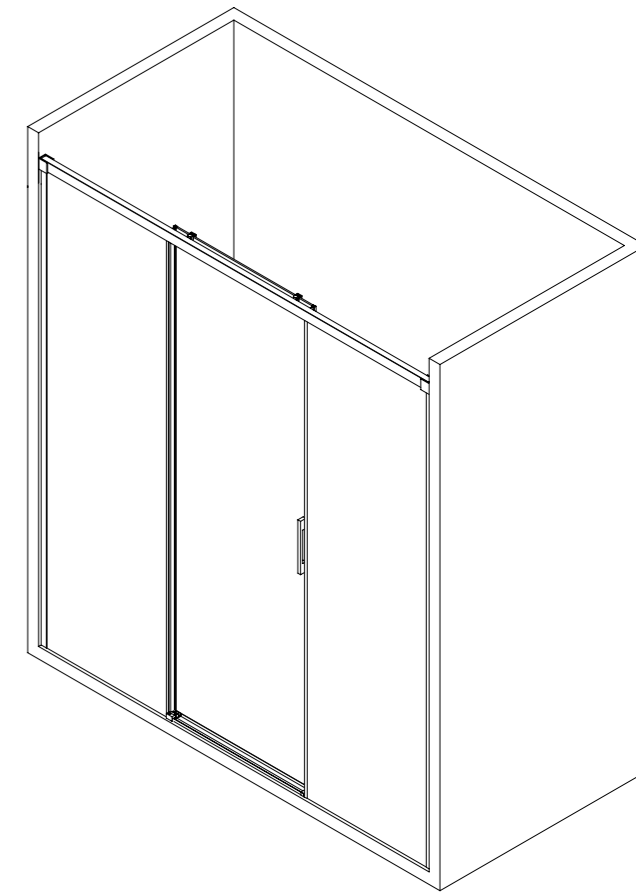

MOON MO3

	X 6		X 2		X 1
	X 4		X 2		X 4
	X 10		X 2		X 4
	X 2		X 1		X 1
	X 1		X 1		
	X 1		X 1		
	X 1		X 1		

GARANTIA

Todos nuestros productos estan garantizados de acuerdo a la Normativa Europea vigente por un plazo de 24 meses desde la fecha de entrega. La garantía no cubre en ningún caso defectos provocados por un montaje incorrecto o efectuado por personal que carezca de los conocimientos y herramientas adecuados, así como el uso inadecuado o impropio de los productos, malos tratos, daños causados por la calidad del agua, utilización de productos de limpieza agresivos, y deterioros no imputables al producto. Nuestra garantía cubre única y exclusivamente la sustitución del producto con la exclusión de cualquier otra compensación, montaje o desplazamiento. Queda expresamente excluida de esta garantía cualquier rotura de vidrio templado. Como recomendación, antes de transportarse a grandes distancias nuestro producto constituido por material muy frágil, el comprador debe comprobar que las características, dimensiones, acabados y estado son correctos y coinciden plenamente con el pedido realizado. El cliente es el único responsable de la mercancía desde el mismo momento de su recepción.