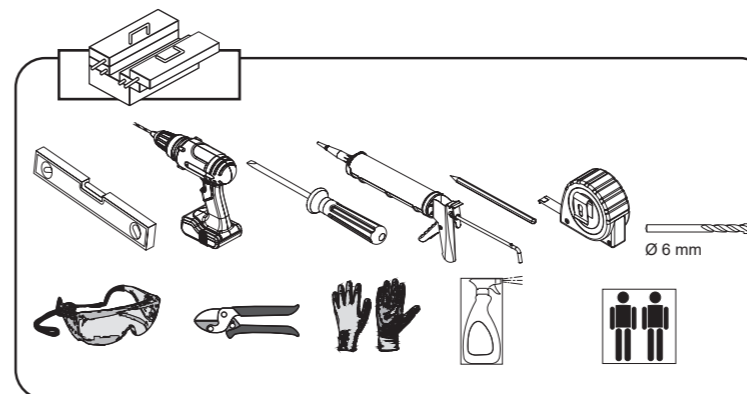

MOON MO3

	X 6		X 2		X 1
	X 4		X 2		X 4
	X 10		X 2		X 4
	X 2		X 1		X 1
	X 1		X 1		
	X 1		X 1		
	X 1		X 1		

GARANTIA

Todos nuestros productos estan garantizados de acuerdo a la Normativa Europea vigente por un plazo de 24 meses desde la fecha de entrega. La garantía no cubre en ningún caso defectos provocados por un montaje incorrecto o efectuado por personal que carezca de los conocimientos y herramientas adecuados, así como el uso inadecuado o impropio de los productos, malos tratos, daños causados por la calidad del agua, utilización de productos de limpieza agresivos, y deterioros no imputables al producto. Nuestra garantía cubre única y exclusivamente la sustitución del producto con la exclusión de cualquier otra compensación, montaje o desplazamiento. Queda expresamente excluida de esta garantía cualquier rotura de vidrio templado. Como recomendación, antes de transportarse a grandes distancias nuestro producto constituido por material muy frágil, el comprador debe comprobar que las características, dimensiones, acabados y estado son correctos y coinciden plenamente con el pedido realizado. El cliente es el único responsable de la mercancía desde el mismo momento de su recepción.