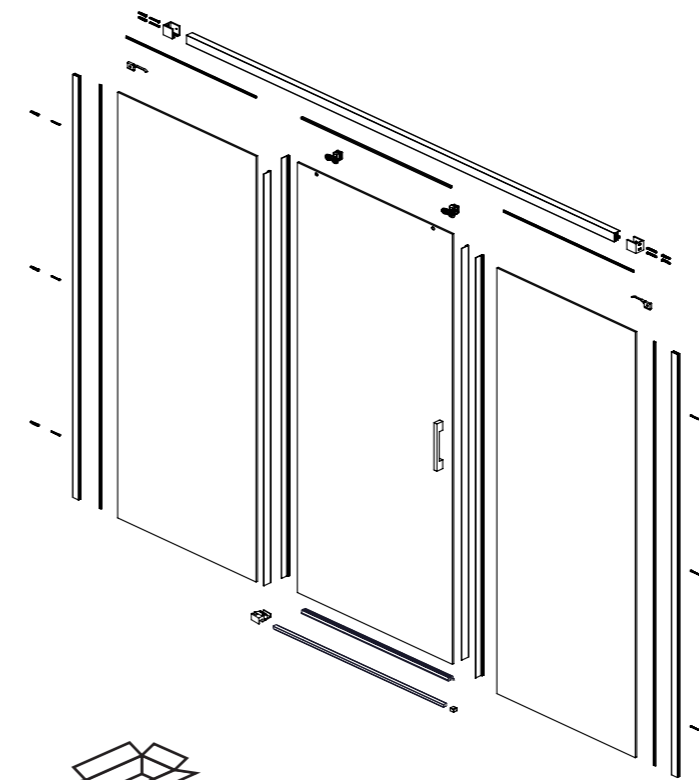

MOON MO3

	X 6		X 2		X 1
	X 4		X 2		X 4
	X 10		X 2		X 4
	X 2		X 1		X 1
	X 1		X 1		
	X 1		X 1		
	X 1		X 1		

GARANTIA

Todos nuestros productos estan garantizados de acuerdo a la Normativa Europea vigente por un plazo de 24 meses desde la fecha de entrega. La garantía no cubre en ningún caso defectos provocados por un montaje incorrecto o efectuado por personal que carezca de los conocimientos y herramientas adecuados, así como el uso inadecuado o impropio de los productos, malos tratos, daños causados por la calidad del agua, utilización de productos de limpieza agresivos, y deterioros no imputables al producto. Nuestra garantía cubre única y exclusivamente la sustitución del producto con la exclusión de cualquier otra compensación, montaje o desplazamiento. Queda expresamente excluida de esta garantía cualquier rotura de vidrio templado. Como recomendación, antes de transportarse a grandes distancias nuestro producto constituido por material muy frágil, el comprador debe comprobar que las características, dimensiones, acabados y estado son correctos y coinciden plenamente con el pedido realizado. El cliente es el único responsable de la mercancía desde el mismo momento de su recepción.