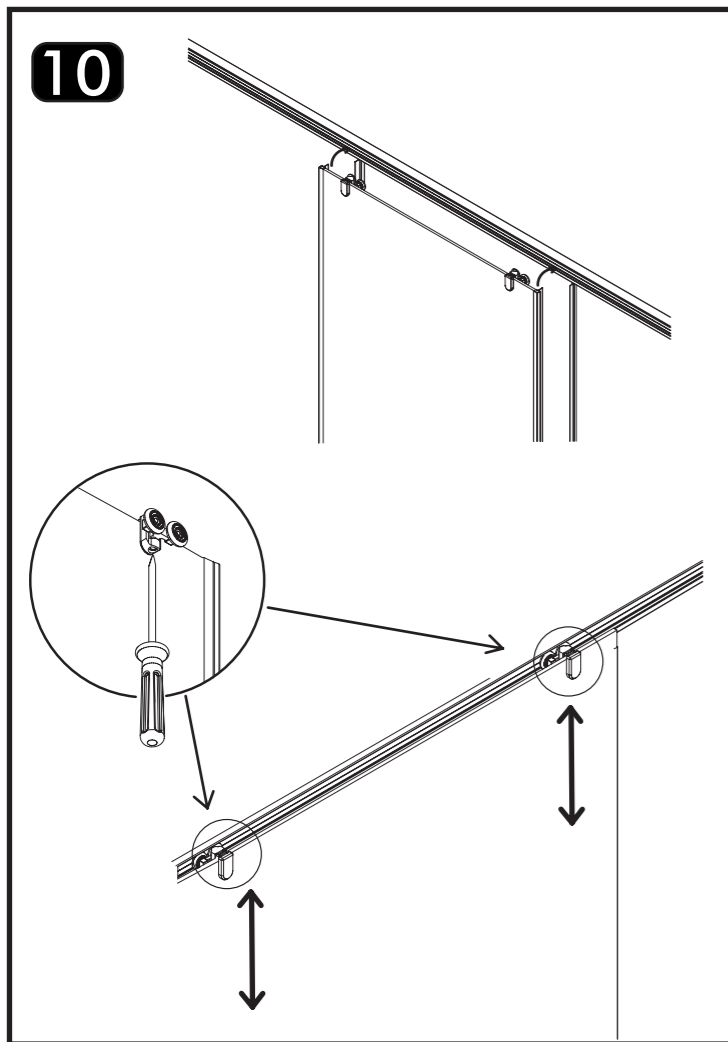

MOON MO3

	X 6		X 2		X 1
	X 4		X 2		X 4
	X 10		X 2		X 4
	X 2		X 1		X 1
	X 1		X 1		
	X 1		X 1		
	X 1		X 1		

GARANTIA

Todos nuestros productos estan garantizados de acuerdo a la Normativa Europea vigente por un plazo de 24 meses desde la fecha de entrega. La garantía no cubre en ningún caso defectos provocados por un montaje incorrecto o efectuado por personal que carezca de los conocimientos y herramientas adecuados, así como el uso inadecuado o impropio de los productos, malos tratos, daños causados por la calidad del agua, utilización de productos de limpieza agresivos, y deterioros no imputables al producto. Nuestra garantía cubre única y exclusivamente la sustitución del producto con la exclusión de cualquier otra compensación, montaje o desplazamiento. Queda expresamente excluida de esta garantía cualquier rotura de vidrio templado. Como recomendación, antes de transportarse a grandes distancias nuestro producto constituido por material muy frágil, el comprador debe comprobar que las características, dimensiones, acabados y estado son correctos y coinciden plenamente con el pedido realizado. El cliente es el único responsable de la mercancía desde el mismo momento de su recepción.