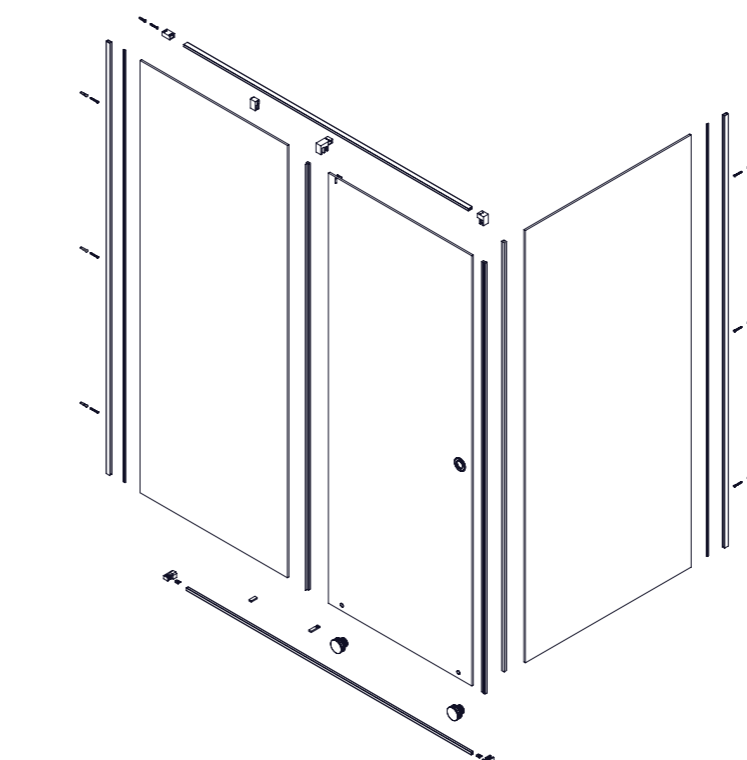

ROLLING RL3A

	X 7		X 1		X 1
	X 7		X 2		X 1
	X 2		X 2		X 1
	X 1		X 2		X 2
	X 1		X 1		X 1
	X 1		X 1		X 1
			X 1		X 1

GARANTIA

Todos nuestros productos estan garantizados de acuerdo a la Normativa Europea vigente por un plazo de 24 meses desde la fecha de entrega. La garantía no cubre en ningún caso defectos provocados por un montaje incorrecto o efectuado por personal que carezca de los conocimientos y herramientas adecuados, así como el uso inadecuado o impropio de los productos, malos tratos, daños causados por la calidad del agua, utilización de productos de limpieza agresivos, y deterioros no imputables al producto. Nuestra garantía cubre única y exclusivamente la sustitución del producto con la exclusión de cualquier otra compensación, montaje o desplazamiento. Queda expresamente excluida de esta garantía cualquier rotura de vidrio templado. Como recomendación, antes de transportarse a grandes distancias nuestro producto constituido por material muy frágil, el comprador debe comprobar que las características, dimensiones, acabados y estado son correctos y coinciden plenamente con el pedido realizado. El cliente es el único responsable de la mercancía desde el mismo momento de su recepción.