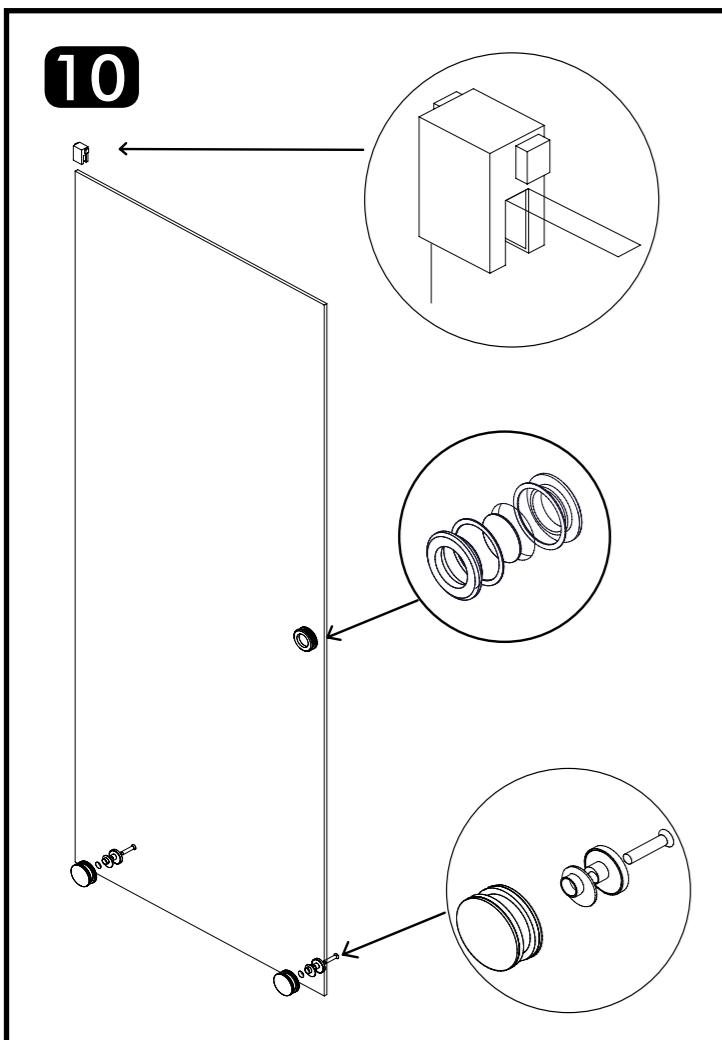

ROLLING RL3A

	X 7		X 1		X 1
	X 7		X 2		X 1
	X 2		X 2		X 1
	X 1		X 2		X 2
	X 1		X 1		X 1
	X 1		X 1		X 1
			X 1		X 1

GARANTIA

Todos nuestros productos estan garantizados de acuerdo a la Normativa Europea vigente por un plazo de 24 meses desde la fecha de entrega. La garantía no cubre en ningún caso defectos provocados por un montaje incorrecto o efectuado por personal que carezca de los conocimientos y herramientas adecuados, así como el uso inadecuado o impropio de los productos, malos tratos, daños causados por la calidad del agua, utilización de productos de limpieza agresivos, y deterioros no imputables al producto. Nuestra garantía cubre única y exclusivamente la sustitución del producto con la exclusión de cualquier otra compensación, montaje o desplazamiento. Queda expresamente excluida de esta garantía cualquier rotura de vidrio templado. Como recomendación, antes de transportarse a grandes distancias nuestro producto constituido por material muy frágil, el comprador debe comprobar que las características, dimensiones, acabados y estado son correctos y coinciden plenamente con el pedido realizado. El cliente es el único responsable de la mercancía desde el mismo momento de su recepción.