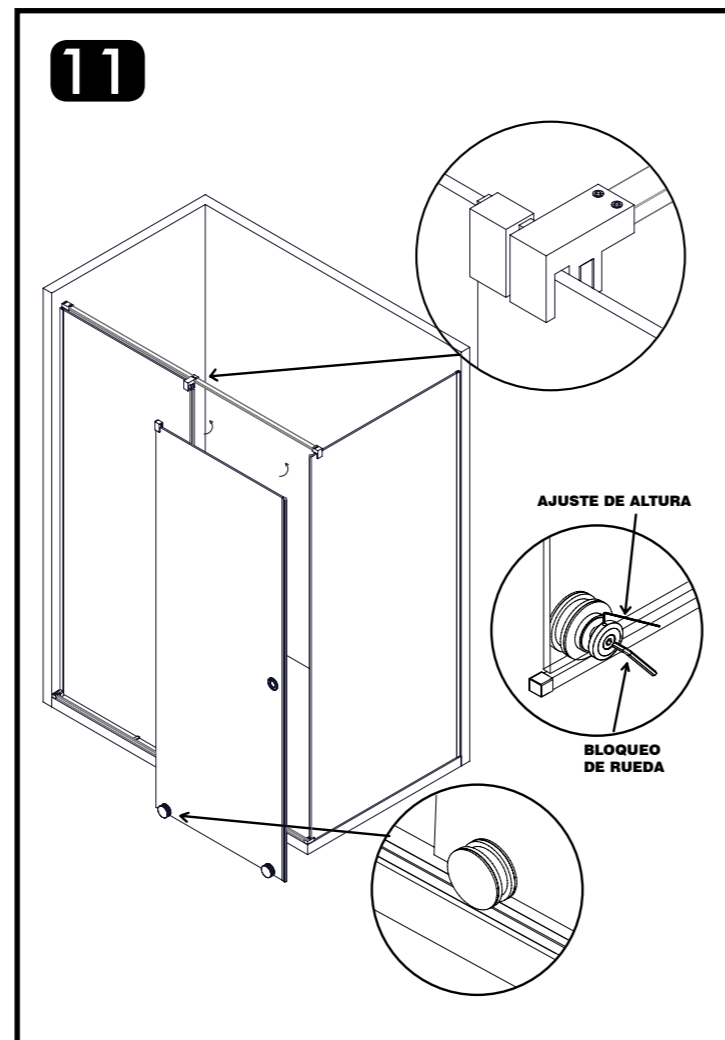

ROLLING RL3A

	X 7		X 1		X 1
	X 7		X 2		X 1
	X 2		X 2		X 1
	X 1		X 2		X 2
	X 1		X 1		X 1
	X 1		X 1		X 1
			X 1		X 1

GARANTIA

Todos nuestros productos estan garantizados de acuerdo a la Normativa Europea vigente por un plazo de 24 meses desde la fecha de entrega. La garantía no cubre en ningún caso defectos provocados por un montaje incorrecto o efectuado por personal que carezca de los conocimientos y herramientas adecuados, así como el uso inadecuado o impropio de los productos, malos tratos, daños causados por la calidad del agua, utilización de productos de limpieza agresivos, y deterioros no imputables al producto. Nuestra garantía cubre única y exclusivamente la sustitución del producto con la exclusión de cualquier otra compensación, montaje o desplazamiento. Queda expresamente excluida de esta garantía cualquier rotura de vidrio templado. Como recomendación, antes de transportarse a grandes distancias nuestro producto constituido por material muy frágil, el comprador debe comprobar que las características, dimensiones, acabados y estado son correctos y coinciden plenamente con el pedido realizado. El cliente es el único responsable de la mercancía desde el mismo momento de su recepción.