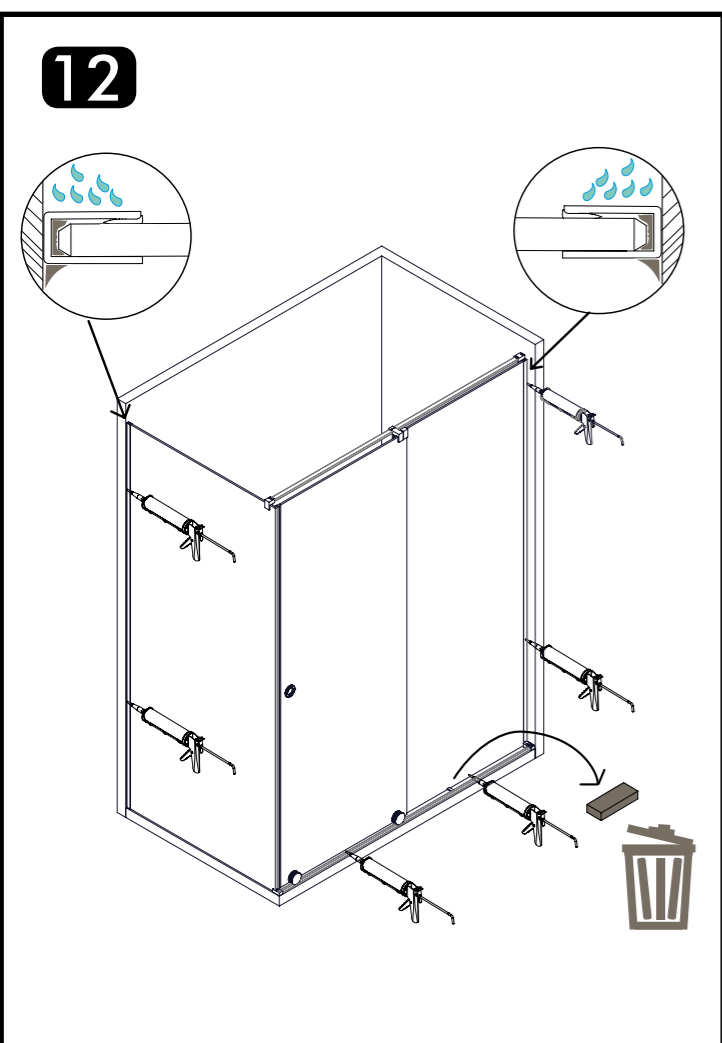

ROLLING RL3A

	X 7		X 1		X 1
	X 7		X 2		X 1
	X 2		X 2		X 1
	X 1		X 2		X 2
	X 1		X 1		X 1
	X 1		X 1		X 1
			X 1		X 1

GARANTIA

Todos nuestros productos estan garantizados de acuerdo a la Normativa Europea vigente por un plazo de 24 meses desde la fecha de entrega. La garantía no cubre en ningún caso defectos provocados por un montaje incorrecto o efectuado por personal que carezca de los conocimientos y herramientas adecuados, así como el uso inadecuado o impropio de los productos, malos tratos, daños causados por la calidad del agua, utilización de productos de limpieza agresivos, y deterioros no imputables al producto. Nuestra garantía cubre única y exclusivamente la sustitución del producto con la exclusión de cualquier otra compensación, montaje o desplazamiento. Queda expresamente excluida de esta garantía cualquier rotura de vidrio templado. Como recomendación, antes de transportarse a grandes distancias nuestro producto constituido por material muy frágil, el comprador debe comprobar que las características, dimensiones, acabados y estado son correctos y coinciden plenamente con el pedido realizado. El cliente es el único responsable de la mercancía desde el mismo momento de su recepción.