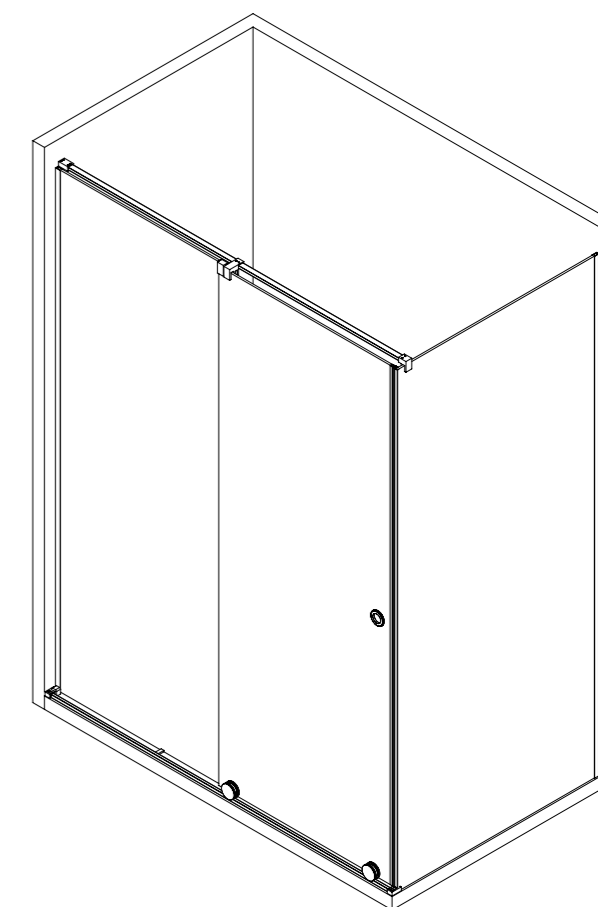

ROLLING RL3A

	X 7		X 1		X 1
	X 7		X 2		X 1
	X 2		X 2		X 1
	X 1		X 2		X 2
	X 1		X 1		X 1
	X 1		X 1		X 1
			X 1		X 1

GARANTIA

Todos nuestros productos estan garantizados de acuerdo a la Normativa Europea vigente por un plazo de 24 meses desde la fecha de entrega. La garantía no cubre en ningún caso defectos provocados por un montaje incorrecto o efectuado por personal que carezca de los conocimientos y herramientas adecuados, así como el uso inadecuado o impropio de los productos, malos tratos, daños causados por la calidad del agua, utilización de productos de limpieza agresivos, y deterioros no imputables al producto. Nuestra garantía cubre única y exclusivamente la sustitución del producto con la exclusión de cualquier otra compensación, montaje o desplazamiento. Queda expresamente excluida de esta garantía cualquier rotura de vidrio templado. Como recomendación, antes de transportarse a grandes distancias nuestro producto constituido por material muy frágil, el comprador debe comprobar que las características, dimensiones, acabados y estado son correctos y coinciden plenamente con el pedido realizado. El cliente es el único responsable de la mercancía desde el mismo momento de su recepción.