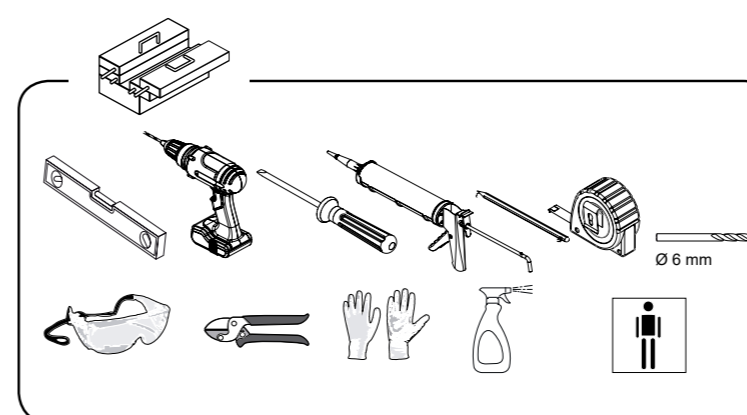

ROLLING RL3A

	X 7		X 1		X 1
	X 7		X 2		X 1
	X 2		X 2		X 1
	X 1		X 2		X 2
	X 1		X 1		X 1
	X 1		X 1		X 1
			X 1		X 1

GARANTIA

Todos nuestros productos estan garantizados de acuerdo a la Normativa Europea vigente por un plazo de 24 meses desde la fecha de entrega. La garantía no cubre en ningún caso defectos provocados por un montaje incorrecto o efectuado por personal que carezca de los conocimientos y herramientas adecuados, así como el uso inadecuado o impropio de los productos, malos tratos, daños causados por la calidad del agua, utilización de productos de limpieza agresivos, y deterioros no imputables al producto. Nuestra garantía cubre única y exclusivamente la sustitución del producto con la exclusión de cualquier otra compensación, montaje o desplazamiento. Queda expresamente excluida de esta garantía cualquier rotura de vidrio templado. Como recomendación, antes de transportarse a grandes distancias nuestro producto constituido por material muy frágil, el comprador debe comprobar que las características, dimensiones, acabados y estado son correctos y coinciden plenamente con el pedido realizado. El cliente es el único responsable de la mercancía desde el mismo momento de su recepción.