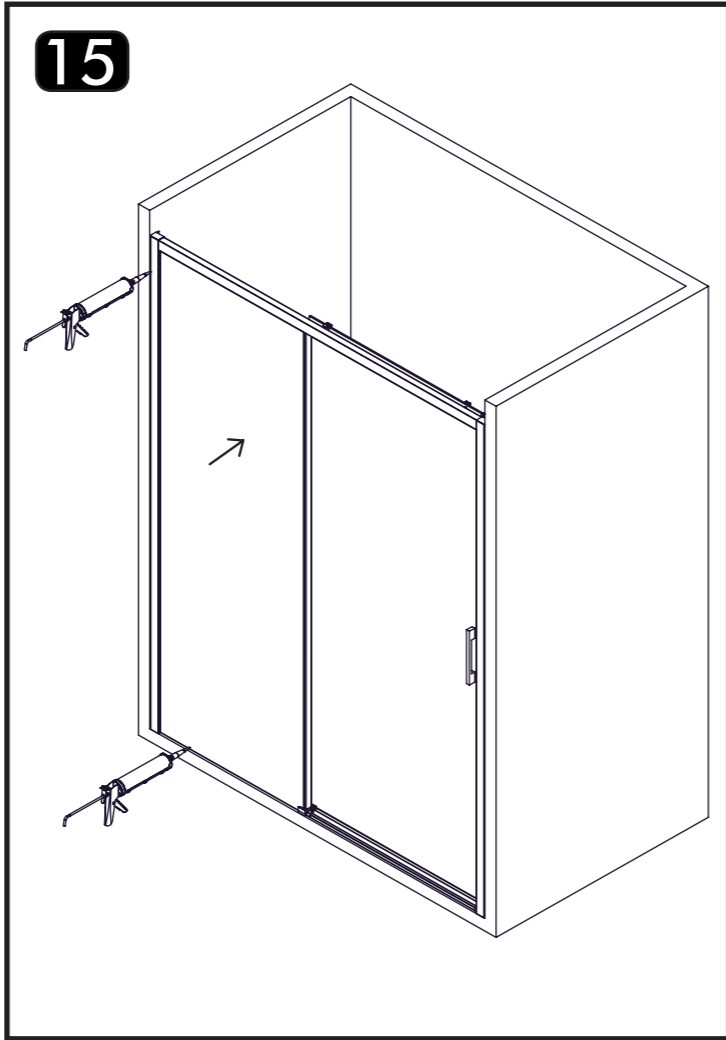

SIDE SD2

	X 4		X 2		X 1
	X 6		X 1		X 2
	X 6		X 1		X 1
	X 1		X 1		X 1
	X 1		X 2		X 1
	X 1		X 1		X 1
	X 2		X 2		
	X 1				

GARANTIA

Todos nuestros productos están garantizados de acuerdo a la Normativa Europea vigente por un plazo de 24 meses desde la fecha de entrega. La garantía no cubre en ningún caso defectos provocados por un montaje incorrecto o efectuado por personal que carezca de los conocimientos y herramientas adecuados, así como el uso inadecuado o impropio de los productos, malos tratos, daños causados por la calidad del agua, utilización de productos de limpieza agresivos, y deterioros no imputables al producto. Nuestra garantía cubre única y exclusivamente la sustitución del producto con la exclusión de cualquier otra compensación, montaje o desplazamiento. Queda expresamente excluida de esta garantía cualquier rotura de vidrio templado. Como recomendación, antes de transportarse a grandes distancias nuestro producto constituido por material muy frágil, el comprador debe comprobar que las características, dimensiones, acabados y estado son correctos y coinciden plenamente con el pedido realizado. El cliente es el único responsable de la mercancía desde el mismo momento de su recepción.