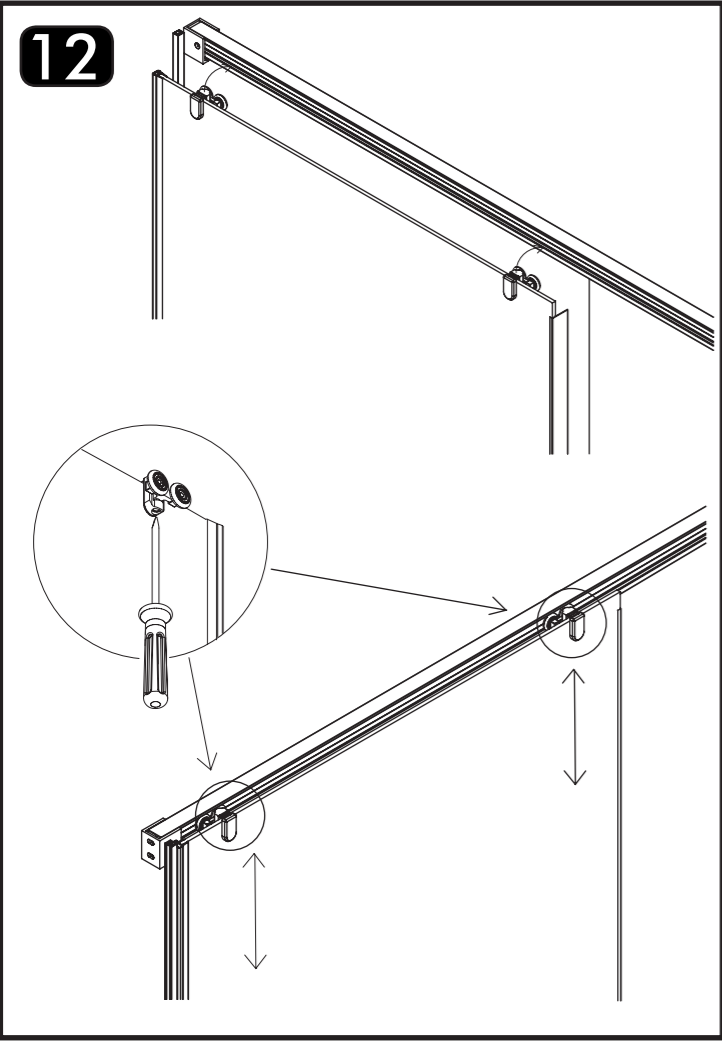

SIDE SD2

	X 4		X 2		X 1
	X 6		X 1		X 2
	X 6		X 1		X 1
	X 1		X 1		X 1
	X 1		X 2		X 1
	X 1		X 1		X 1
	X 2		X 2		
	X 1				

GARANTIA

Todos nuestros productos están garantizados de acuerdo a la Normativa Europea vigente por un plazo de 24 meses desde la fecha de entrega. La garantía no cubre en ningún caso defectos provocados por un montaje incorrecto o efectuado por personal que carezca de los conocimientos y herramientas adecuados, así como el uso inadecuado o impropio de los productos, malos tratos, daños causados por la calidad del agua, utilización de productos de limpieza agresivos, y deterioros no imputables al producto. Nuestra garantía cubre única y exclusivamente la sustitución del producto con la exclusión de cualquier otra compensación, montaje o desplazamiento. Queda expresamente excluida de esta garantía cualquier rotura de vidrio templado. Como recomendación, antes de transportarse a grandes distancias nuestro producto constituido por material muy frágil, el comprador debe comprobar que las características, dimensiones, acabados y estado son correctos y coinciden plenamente con el pedido realizado. El cliente es el único responsable de la mercancía desde el mismo momento de su recepción.