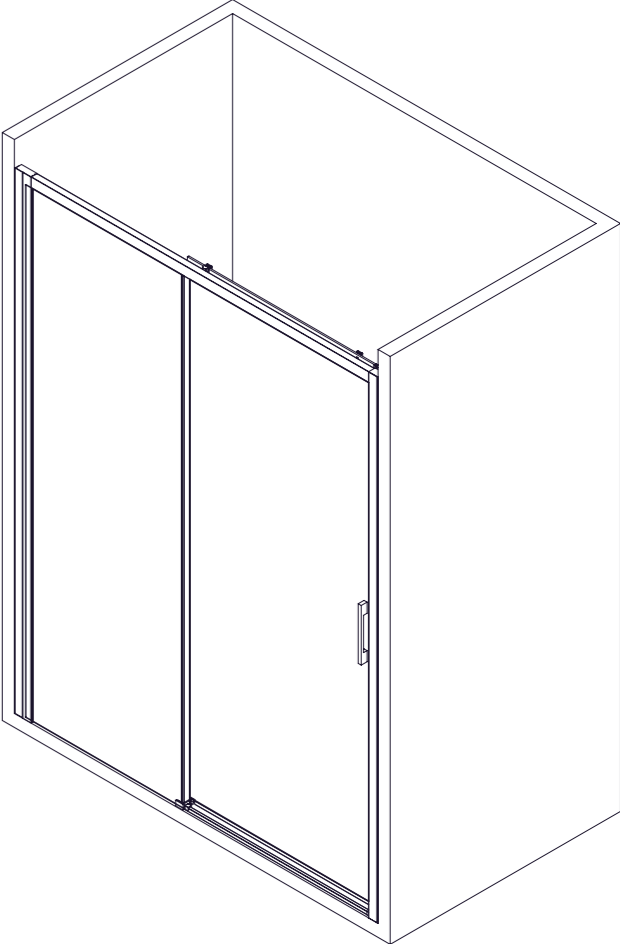

SIDE SD2

	X 4		X 2		X 1
	X 6		X 1		X 2
	X 6		X 1		X 1
	X 1		X 1		X 1
	X 1		X 2		X 1
	X 1		X 1		X 1
	X 2		X 2		
	X 1				

GARANTIA

Todos nuestros productos están garantizados de acuerdo a la Normativa Europea vigente por un plazo de 24 meses desde la fecha de entrega. La garantía no cubre en ningún caso defectos provocados por un montaje incorrecto o efectuado por personal que carezca de los conocimientos y herramientas adecuados, así como el uso inadecuado o impropio de los productos, malos tratos, daños causados por la calidad del agua, utilización de productos de limpieza agresivos, y deterioros no imputables al producto. Nuestra garantía cubre única y exclusivamente la sustitución del producto con la exclusión de cualquier otra compensación, montaje o desplazamiento. Queda expresamente excluida de esta garantía cualquier rotura de vidrio templado. Como recomendación, antes de transportarse a grandes distancias nuestro producto constituido por material muy frágil, el comprador debe comprobar que las características, dimensiones, acabados y estado son correctos y coinciden plenamente con el pedido realizado. El cliente es el único responsable de la mercancía desde el mismo momento de su recepción.