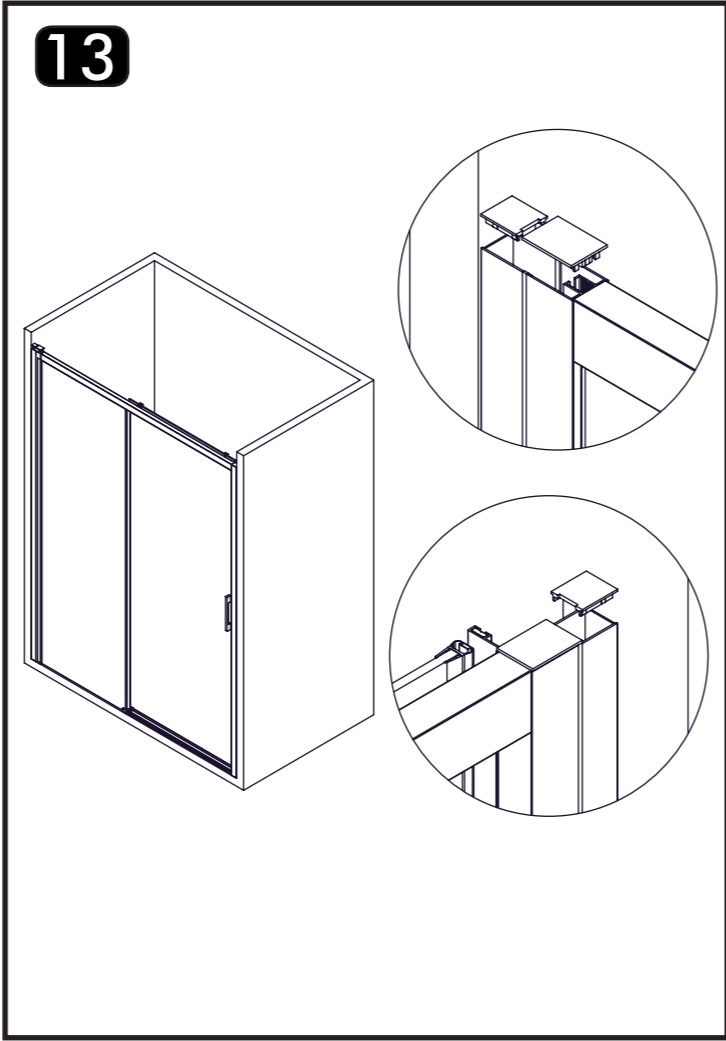

SIDE SD2

	X 4		X 2		X 1
	X 6		X 1		X 2
	X 6		X 1		X 1
	X 1		X 1		X 1
	X 1		X 2		X 1
	X 1		X 1		X 1
	X 2		X 2		
	X 1				

GARANTIA

Todos nuestros productos están garantizados de acuerdo a la Normativa Europea vigente por un plazo de 24 meses desde la fecha de entrega. La garantía no cubre en ningún caso defectos provocados por un montaje incorrecto o efectuado por personal que carezca de los conocimientos y herramientas adecuados, así como el uso inadecuado o impropio de los productos, malos tratos, daños causados por la calidad del agua, utilización de productos de limpieza agresivos, y deterioros no imputables al producto. Nuestra garantía cubre única y exclusivamente la sustitución del producto con la exclusión de cualquier otra compensación, montaje o desplazamiento. Queda expresamente excluida de esta garantía cualquier rotura de vidrio templado. Como recomendación, antes de transportarse a grandes distancias nuestro producto constituido por material muy frágil, el comprador debe comprobar que las características, dimensiones, acabados y estado son correctos y coinciden plenamente con el pedido realizado. El cliente es el único responsable de la mercancía desde el mismo momento de su recepción.