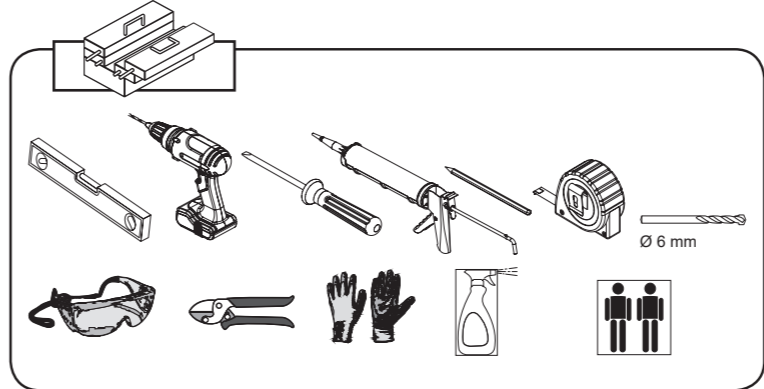

SIDE SD2

	X 4		X 2		X 1
	X 6		X 1		X 2
	X 6		X 1		X 1
	X 1		X 1		X 1
	X 1		X 2		X 1
	X 1		X 1		X 1
	X 2		X 2		
	X 1				

GARANTIA

Todos nuestros productos están garantizados de acuerdo a la Normativa Europea vigente por un plazo de 24 meses desde la fecha de entrega. La garantía no cubre en ningún caso defectos provocados por un montaje incorrecto o efectuado por personal que carezca de los conocimientos y herramientas adecuados, así como el uso inadecuado o impropio de los productos, malos tratos, daños causados por la calidad del agua, utilización de productos de limpieza agresivos, y deterioros no imputables al producto. Nuestra garantía cubre única y exclusivamente la sustitución del producto con la exclusión de cualquier otra compensación, montaje o desplazamiento. Queda expresamente excluida de esta garantía cualquier rotura de vidrio templado. Como recomendación, antes de transportarse a grandes distancias nuestro producto constituido por material muy frágil, el comprador debe comprobar que las características, dimensiones, acabados y estado son correctos y coinciden plenamente con el pedido realizado. El cliente es el único responsable de la mercancía desde el mismo momento de su recepción.