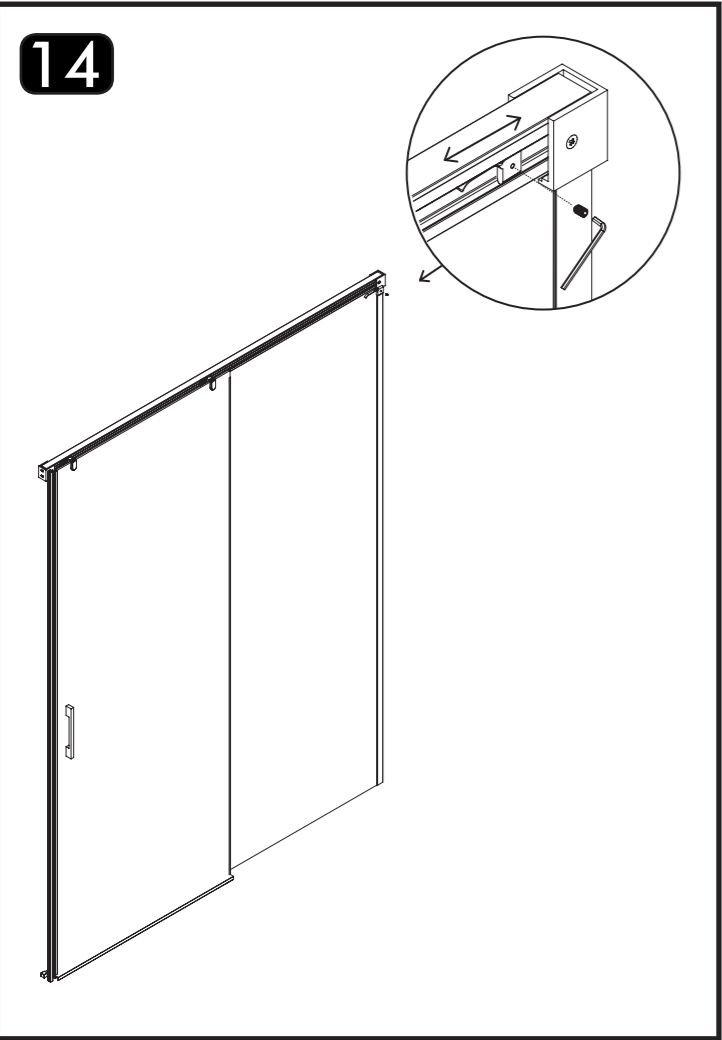

SIDE SD2

	X 4		X 2		X 1
	X 6		X 1		X 2
	X 6		X 1		X 1
	X 1		X 1		X 1
	X 1		X 2		X 1
	X 1		X 1		X 1
	X 2		X 2		
	X 1				

GARANTIA

Todos nuestros productos están garantizados de acuerdo a la Normativa Europea vigente por un plazo de 24 meses desde la fecha de entrega. La garantía no cubre en ningún caso defectos provocados por un montaje incorrecto o efectuado por personal que carezca de los conocimientos y herramientas adecuados, así como el uso inadecuado o impropio de los productos, malos tratos, daños causados por la calidad del agua, utilización de productos de limpieza agresivos, y deterioros no imputables al producto. Nuestra garantía cubre única y exclusivamente la sustitución del producto con la exclusión de cualquier otra compensación, montaje o desplazamiento. Queda expresamente excluida de esta garantía cualquier rotura de vidrio templado. Como recomendación, antes de transportarse a grandes distancias nuestro producto constituido por material muy frágil, el comprador debe comprobar que las características, dimensiones, acabados y estado son correctos y coinciden plenamente con el pedido realizado. El cliente es el único responsable de la mercancía desde el mismo momento de su recepción.