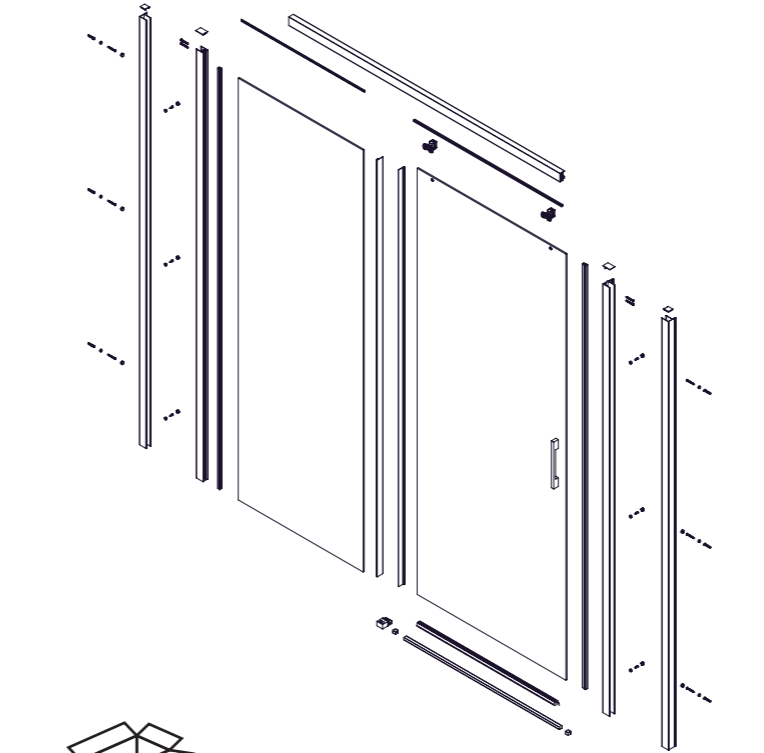

SIDE SD2

	X 4		X 2		X 1
	X 6		X 1		X 2
	X 6		X 1		X 1
	X 1		X 1		X 1
	X 1		X 2		X 1
	X 1		X 1		X 1
	X 2		X 2		
	X 1				

GARANTIA

Todos nuestros productos están garantizados de acuerdo a la Normativa Europea vigente por un plazo de 24 meses desde la fecha de entrega. La garantía no cubre en ningún caso defectos provocados por un montaje incorrecto o efectuado por personal que carezca de los conocimientos y herramientas adecuados, así como el uso inadecuado o impropio de los productos, malos tratos, daños causados por la calidad del agua, utilización de productos de limpieza agresivos, y deterioros no imputables al producto. Nuestra garantía cubre única y exclusivamente la sustitución del producto con la exclusión de cualquier otra compensación, montaje o desplazamiento. Queda expresamente excluida de esta garantía cualquier rotura de vidrio templado. Como recomendación, antes de transportarse a grandes distancias nuestro producto constituido por material muy frágil, el comprador debe comprobar que las características, dimensiones, acabados y estado son correctos y coinciden plenamente con el pedido realizado. El cliente es el único responsable de la mercancía desde el mismo momento de su recepción.