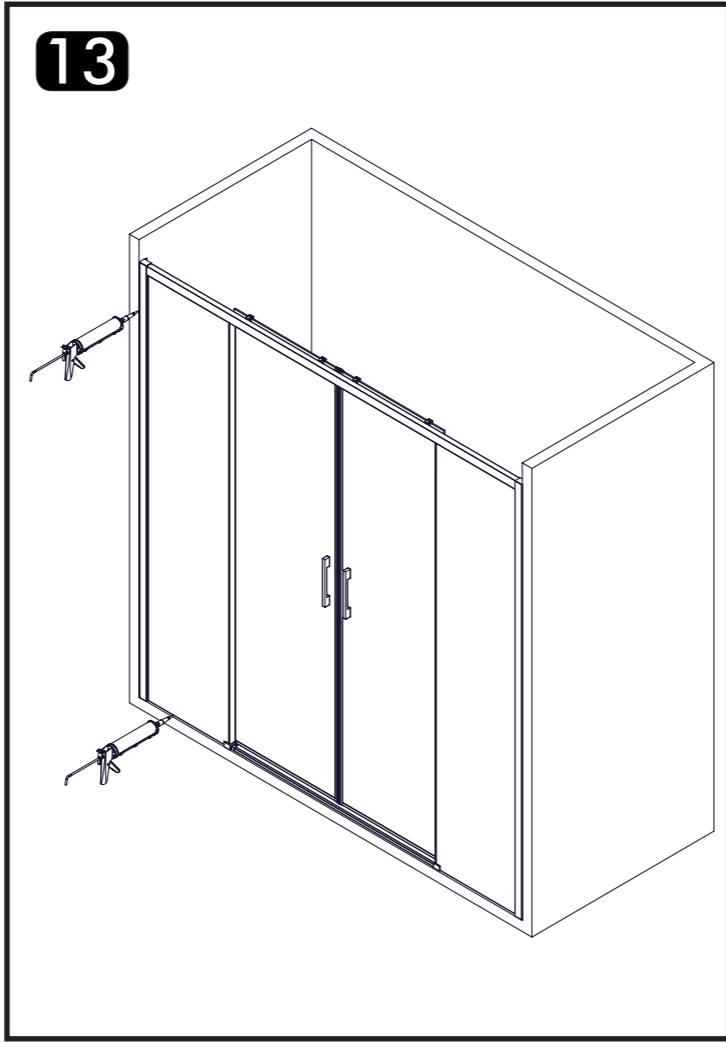

# SIDE SD4

	X 4		X 4		X 2
	X 6		X 4		X 4
	X 6		X 2		X 2
	X 1		X 2		X 2
	X 2		X 2		X 2
	X 2		X 1		X 2
	X 1		X 2		
			X 2		

**GARANTIA**

Todos nuestros productos están garantizados de acuerdo a la Normativa Europea vigente por un plazo de 24 meses desde la fecha de entrega. La garantía no cubre en ningún caso defectos provocados por un montaje incorrecto o efectuado por personal que carezca de los conocimientos y herramientas adecuados, así como el uso inadecuado o impropio de los productos, malos tratos, daños causados por la calidad del agua, utilización de productos de limpieza agresivos, y deterioros no imputables al producto. Nuestra garantía cubre única y exclusivamente la sustitución del producto con la exclusión de cualquier otra compensación, montaje o desplazamiento. Queda expresamente excluida de esta garantía cualquier rotura de vidrio templado. Como recomendación, antes de transportarse a grandes distancias nuestro producto constituido por material muy frágil, el comprador debe comprobar que las características, dimensiones, acabados y estado son correctos y coinciden plenamente con el pedido realizado. El cliente es el único responsable de la mercancía desde el mismo momento de su recepción.