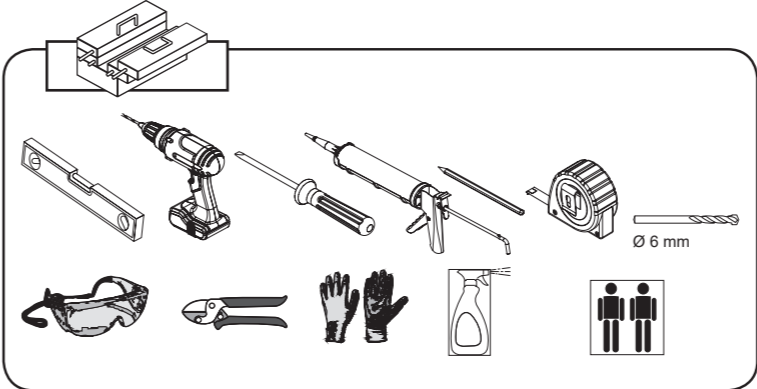

# SIDE SD4

	X 4		X 4		X 2
	X 6		X 4		X 4
	X 6		X 2		X 2
	X 1		X 2		X 2
	X 2		X 2		X 2
	X 2		X 1		X 2
	X 1		X 2		
			X 2		

**GARANTIA**

Todos nuestros productos están garantizados de acuerdo a la Normativa Europea vigente por un plazo de 24 meses desde la fecha de entrega. La garantía no cubre en ningún caso defectos provocados por un montaje incorrecto o efectuado por personal que carezca de los conocimientos y herramientas adecuados, así como el uso inadecuado o impropio de los productos, malos tratos, daños causados por la calidad del agua, utilización de productos de limpieza agresivos, y deterioros no imputables al producto. Nuestra garantía cubre única y exclusivamente la sustitución del producto con la exclusión de cualquier otra compensación, montaje o desplazamiento. Queda expresamente excluida de esta garantía cualquier rotura de vidrio templado. Como recomendación, antes de transportarse a grandes distancias nuestro producto constituido por material muy frágil, el comprador debe comprobar que las características, dimensiones, acabados y estado son correctos y coinciden plenamente con el pedido realizado. El cliente es el único responsable de la mercancía desde el mismo momento de su recepción.