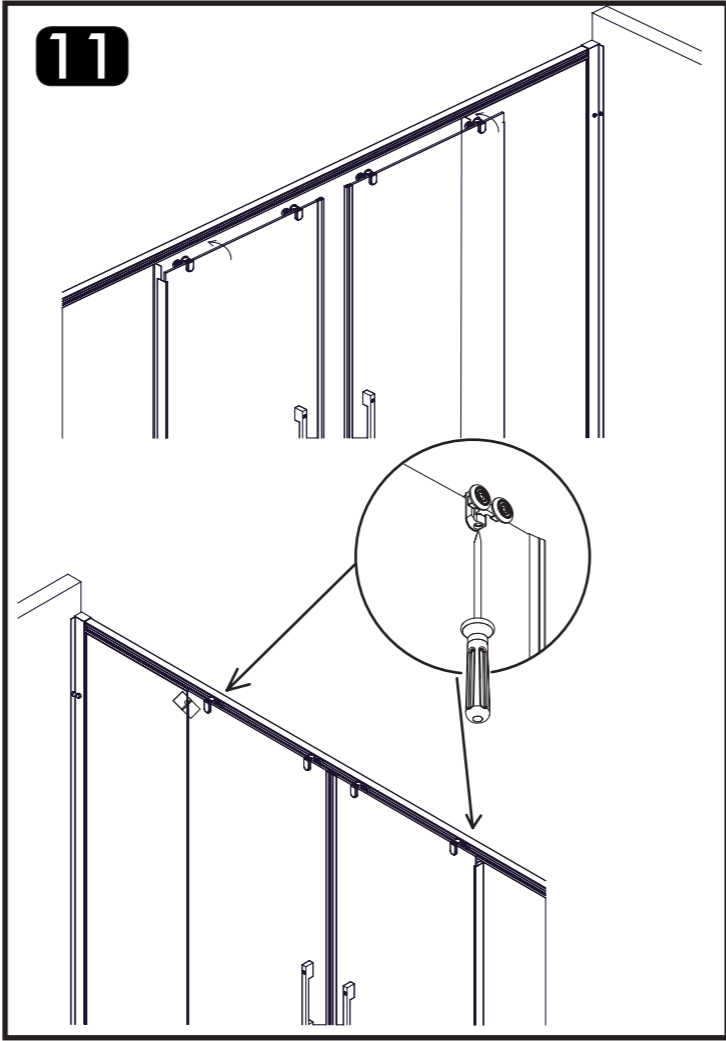

# SIDE SD4

	X 4		X 4		X 2
	X 6		X 4		X 4
	X 6		X 2		X 2
	X 1		X 2		X 2
	X 2		X 2		X 2
	X 2		X 1		X 2
	X 1		X 2		
			X 2		

**GARANTIA**

Todos nuestros productos están garantizados de acuerdo a la Normativa Europea vigente por un plazo de 24 meses desde la fecha de entrega. La garantía no cubre en ningún caso defectos provocados por un montaje incorrecto o efectuado por personal que carezca de los conocimientos y herramientas adecuados, así como el uso inadecuado o impropio de los productos, malos tratos, daños causados por la calidad del agua, utilización de productos de limpieza agresivos, y deterioros no imputables al producto. Nuestra garantía cubre única y exclusivamente la sustitución del producto con la exclusión de cualquier otra compensación, montaje o desplazamiento. Queda expresamente excluida de esta garantía cualquier rotura de vidrio templado. Como recomendación, antes de transportarse a grandes distancias nuestro producto constituido por material muy frágil, el comprador debe comprobar que las características, dimensiones, acabados y estado son correctos y coinciden plenamente con el pedido realizado. El cliente es el único responsable de la mercancía desde el mismo momento de su recepción.