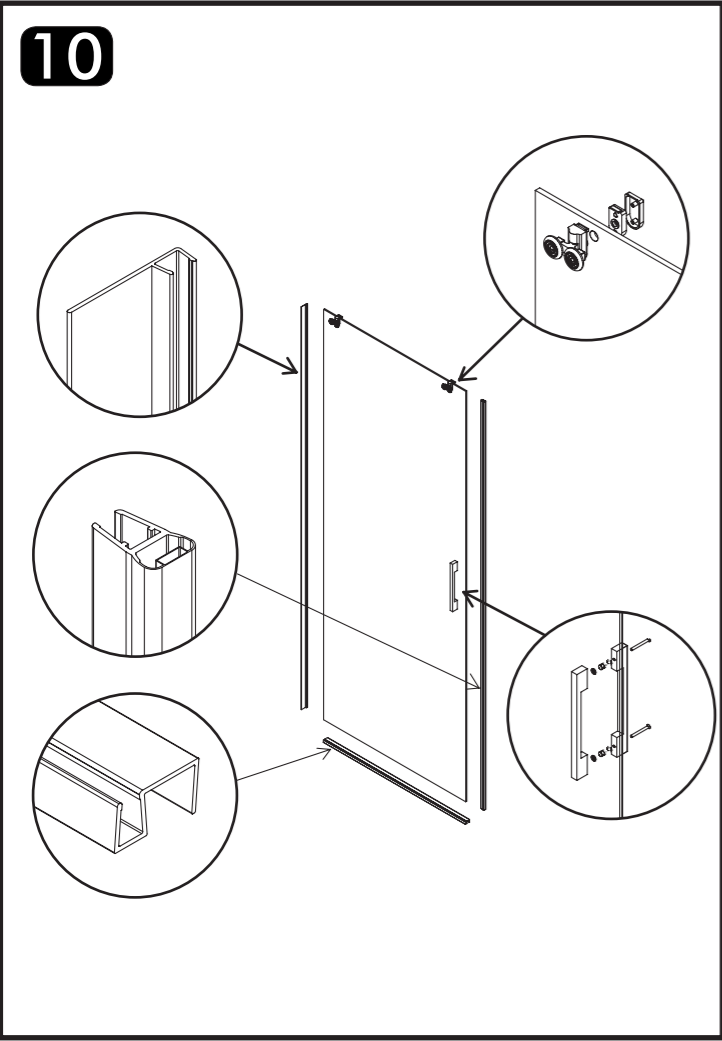

# SIDE SD4

	X 4		X 4		X 2
	X 6		X 4		X 4
	X 6		X 2		X 2
	X 1		X 2		X 2
	X 2		X 2		X 2
	X 2		X 1		X 2
	X 1		X 2		
			X 2		

**GARANTIA**

Todos nuestros productos están garantizados de acuerdo a la Normativa Europea vigente por un plazo de 24 meses desde la fecha de entrega. La garantía no cubre en ningún caso defectos provocados por un montaje incorrecto o efectuado por personal que carezca de los conocimientos y herramientas adecuados, así como el uso inadecuado o impropio de los productos, malos tratos, daños causados por la calidad del agua, utilización de productos de limpieza agresivos, y deterioros no imputables al producto. Nuestra garantía cubre única y exclusivamente la sustitución del producto con la exclusión de cualquier otra compensación, montaje o desplazamiento. Queda expresamente excluida de esta garantía cualquier rotura de vidrio templado. Como recomendación, antes de transportarse a grandes distancias nuestro producto constituido por material muy frágil, el comprador debe comprobar que las características, dimensiones, acabados y estado son correctos y coinciden plenamente con el pedido realizado. El cliente es el único responsable de la mercancía desde el mismo momento de su recepción.