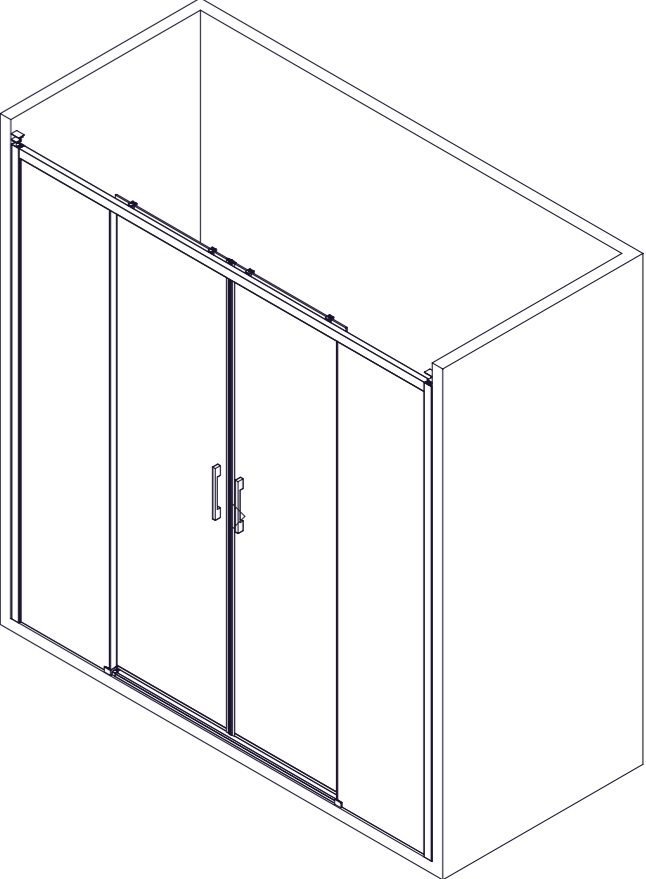

# SIDE SD4

	X 4		X 4		X 2
	X 6		X 4		X 4
	X 6		X 2		X 2
	X 1		X 2		X 2
	X 2		X 2		X 2
	X 2		X 1		X 2
	X 1		X 2		
			X 2		

**GARANTIA**

Todos nuestros productos están garantizados de acuerdo a la Normativa Europea vigente por un plazo de 24 meses desde la fecha de entrega. La garantía no cubre en ningún caso defectos provocados por un montaje incorrecto o efectuado por personal que carezca de los conocimientos y herramientas adecuados, así como el uso inadecuado o impropio de los productos, malos tratos, daños causados por la calidad del agua, utilización de productos de limpieza agresivos, y deterioros no imputables al producto. Nuestra garantía cubre única y exclusivamente la sustitución del producto con la exclusión de cualquier otra compensación, montaje o desplazamiento. Queda expresamente excluida de esta garantía cualquier rotura de vidrio templado. Como recomendación, antes de transportarse a grandes distancias nuestro producto constituido por material muy frágil, el comprador debe comprobar que las características, dimensiones, acabados y estado son correctos y coinciden plenamente con el pedido realizado. El cliente es el único responsable de la mercancía desde el mismo momento de su recepción.