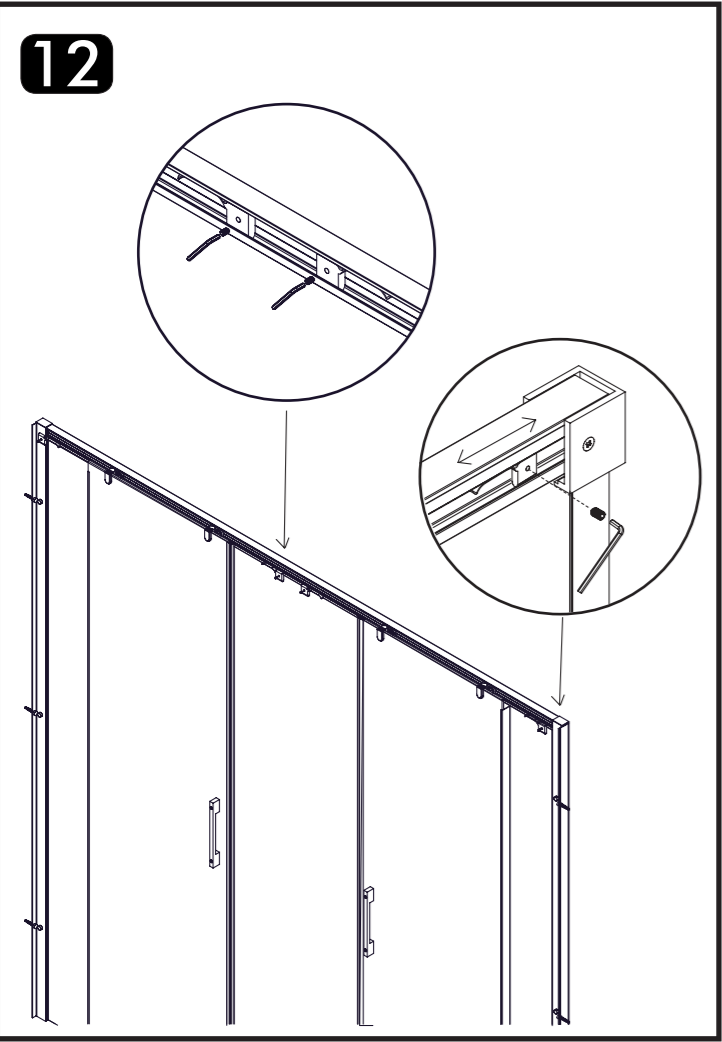

# SIDE SD4

	X 4		X 4		X 2
	X 6		X 4		X 4
	X 6		X 2		X 2
	X 1		X 2		X 2
	X 2		X 2		X 2
	X 2		X 1		X 2
	X 1		X 2		
			X 2		

**GARANTIA**

Todos nuestros productos están garantizados de acuerdo a la Normativa Europea vigente por un plazo de 24 meses desde la fecha de entrega. La garantía no cubre en ningún caso defectos provocados por un montaje incorrecto o efectuado por personal que carezca de los conocimientos y herramientas adecuados, así como el uso inadecuado o impropio de los productos, malos tratos, daños causados por la calidad del agua, utilización de productos de limpieza agresivos, y deterioros no imputables al producto. Nuestra garantía cubre única y exclusivamente la sustitución del producto con la exclusión de cualquier otra compensación, montaje o desplazamiento. Queda expresamente excluida de esta garantía cualquier rotura de vidrio templado. Como recomendación, antes de transportarse a grandes distancias nuestro producto constituido por material muy frágil, el comprador debe comprobar que las características, dimensiones, acabados y estado son correctos y coinciden plenamente con el pedido realizado. El cliente es el único responsable de la mercancía desde el mismo momento de su recepción.