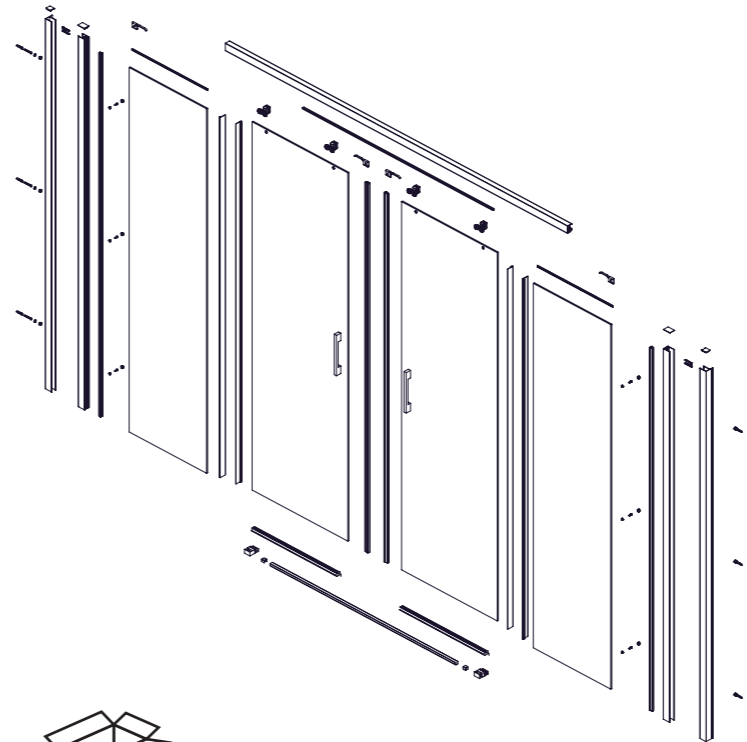

# SIDE SD4

	X 4		X 4		X 2
	X 6		X 4		X 4
	X 6		X 2		X 2
	X 1		X 2		X 2
	X 2		X 2		X 2
	X 2		X 1		X 2
	X 1		X 2		
			X 2		

**GARANTIA**

Todos nuestros productos están garantizados de acuerdo a la Normativa Europea vigente por un plazo de 24 meses desde la fecha de entrega. La garantía no cubre en ningún caso defectos provocados por un montaje incorrecto o efectuado por personal que carezca de los conocimientos y herramientas adecuados, así como el uso inadecuado o impropio de los productos, malos tratos, daños causados por la calidad del agua, utilización de productos de limpieza agresivos, y deterioros no imputables al producto. Nuestra garantía cubre única y exclusivamente la sustitución del producto con la exclusión de cualquier otra compensación, montaje o desplazamiento. Queda expresamente excluida de esta garantía cualquier rotura de vidrio templado. Como recomendación, antes de transportarse a grandes distancias nuestro producto constituido por material muy frágil, el comprador debe comprobar que las características, dimensiones, acabados y estado son correctos y coinciden plenamente con el pedido realizado. El cliente es el único responsable de la mercancía desde el mismo momento de su recepción.