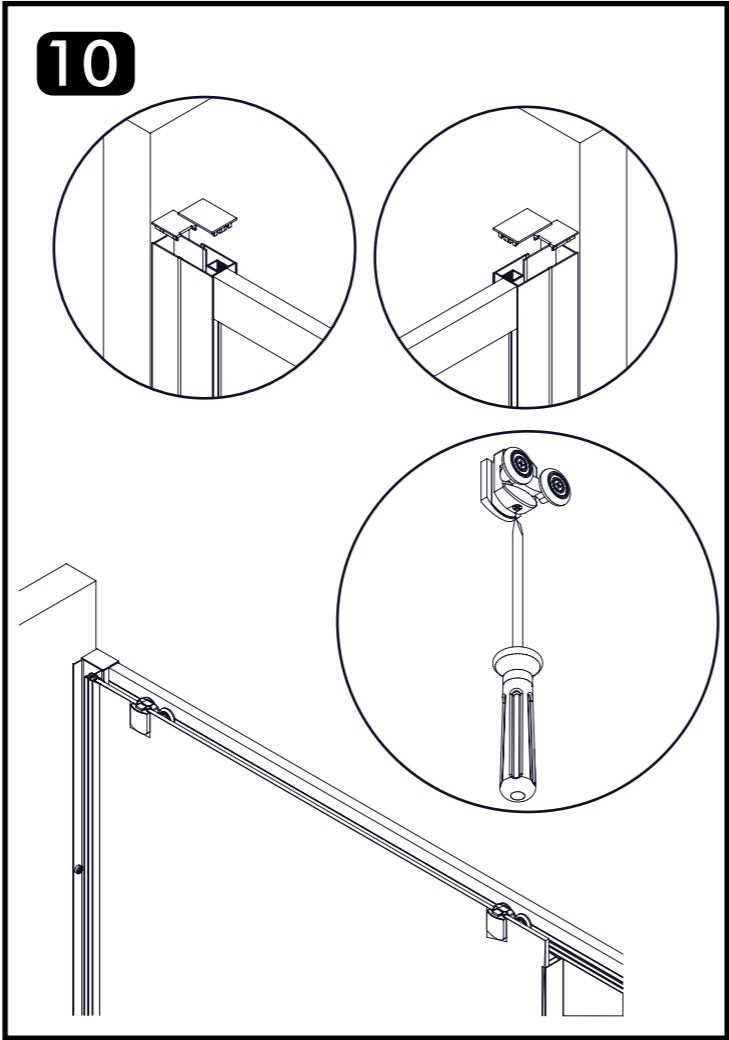

SOLID SL3A

	X 16		X 2		X 2
	X 6		X 2		X 2
	X 6		X 2		X 1
	X 4		X 2		X 1
	X 2		X 2		X 1
	X 2		X 4		X 1
	X 2		X 4		

GARANTIA

Todos nuestros productos están garantizados de acuerdo a la Normativa Europea vigente por un plazo de 24 meses desde la fecha de entrega. La garantía no cubre en ningún caso defectos provocados por un montaje incorrecto o efectuado por personal que carezca de los conocimientos y herramientas adecuados, así como el uso inadecuado o impropio de los productos, malos tratos, daños causados por la calidad del agua, utilización de productos de limpieza agresivos, y deterioros no imputables al producto. Nuestra garantía cubre única y exclusivamente la sustitución del producto con la exclusión de cualquier otra compensación, montaje o desplazamiento. Queda expresamente excluida de esta garantía cualquier rotura de vidrio templado. Como recomendación, antes de transportarse a grandes distancias nuestro producto constituido por material muy frágil, el comprador debe comprobar que las características, dimensiones, acabados y estado son correctos y coinciden plenamente con el pedido realizado. El cliente es el único responsable de la mercancía desde el mismo momento de su recepción.