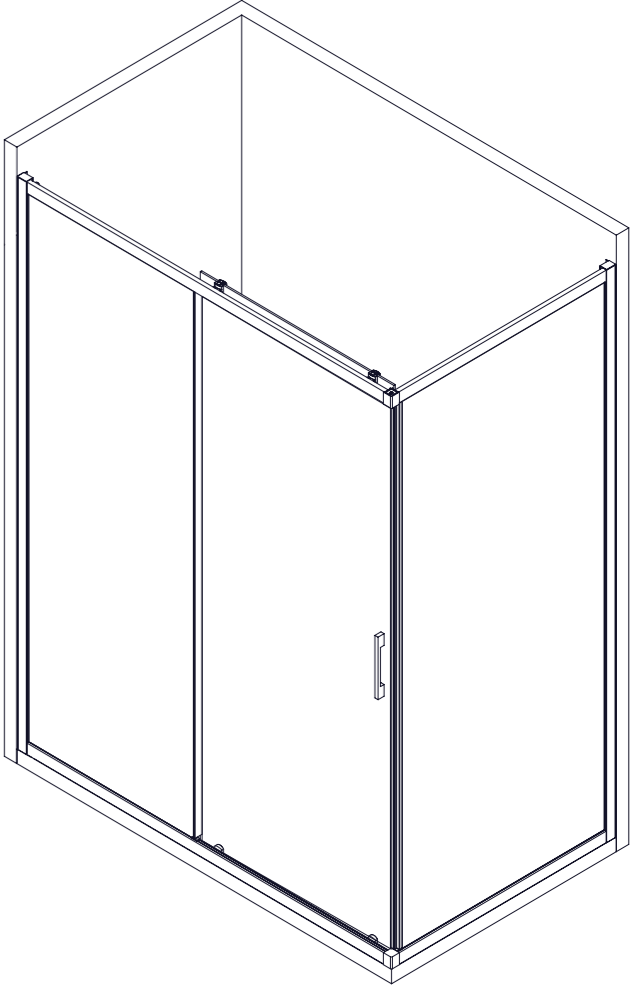

SOLID SL3A

	X 16		X 2		X 2
	X 6		X 2		X 2
	X 6		X 2		X 1
	X 4		X 2		X 1
	X 2		X 2		X 1
	X 2		X 4		X 1
	X 2		X 4		

GARANTIA

Todos nuestros productos están garantizados de acuerdo a la Normativa Europea vigente por un plazo de 24 meses desde la fecha de entrega. La garantía no cubre en ningún caso defectos provocados por un montaje incorrecto o efectuado por personal que carezca de los conocimientos y herramientas adecuados, así como el uso inadecuado o impropio de los productos, malos tratos, daños causados por la calidad del agua, utilización de productos de limpieza agresivos, y deterioros no imputables al producto. Nuestra garantía cubre única y exclusivamente la sustitución del producto con la exclusión de cualquier otra compensación, montaje o desplazamiento. Queda expresamente excluida de esta garantía cualquier rotura de vidrio templado. Como recomendación, antes de transportarse a grandes distancias nuestro producto constituido por material muy frágil, el comprador debe comprobar que las características, dimensiones, acabados y estado son correctos y coinciden plenamente con el pedido realizado. El cliente es el único responsable de la mercancía desde el mismo momento de su recepción.