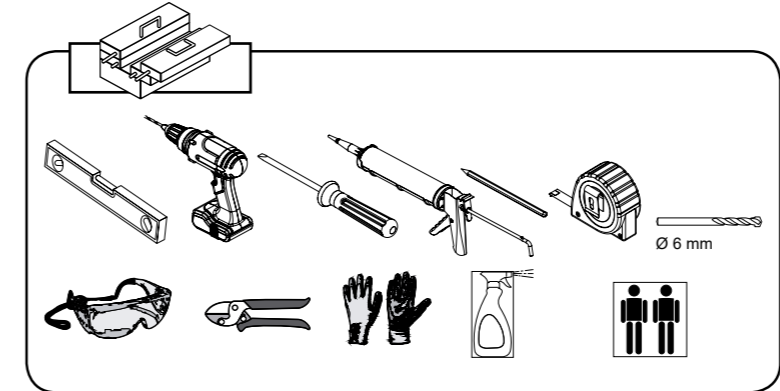

SOLID SL3A

	X 16		X 2		X 2
	X 6		X 2		X 2
	X 6		X 2		X 1
	X 4		X 2		X 1
	X 2		X 2		X 1
	X 2		X 4		X 1
	X 2		X 4		

GARANTIA

Todos nuestros productos están garantizados de acuerdo a la Normativa Europea vigente por un plazo de 24 meses desde la fecha de entrega. La garantía no cubre en ningún caso defectos provocados por un montaje incorrecto o efectuado por personal que carezca de los conocimientos y herramientas adecuados, así como el uso inadecuado o impropio de los productos, malos tratos, daños causados por la calidad del agua, utilización de productos de limpieza agresivos, y deterioros no imputables al producto. Nuestra garantía cubre única y exclusivamente la sustitución del producto con la exclusión de cualquier otra compensación, montaje o desplazamiento. Queda expresamente excluida de esta garantía cualquier rotura de vidrio templado. Como recomendación, antes de transportarse a grandes distancias nuestro producto constituido por material muy frágil, el comprador debe comprobar que las características, dimensiones, acabados y estado son correctos y coinciden plenamente con el pedido realizado. El cliente es el único responsable de la mercancía desde el mismo momento de su recepción.