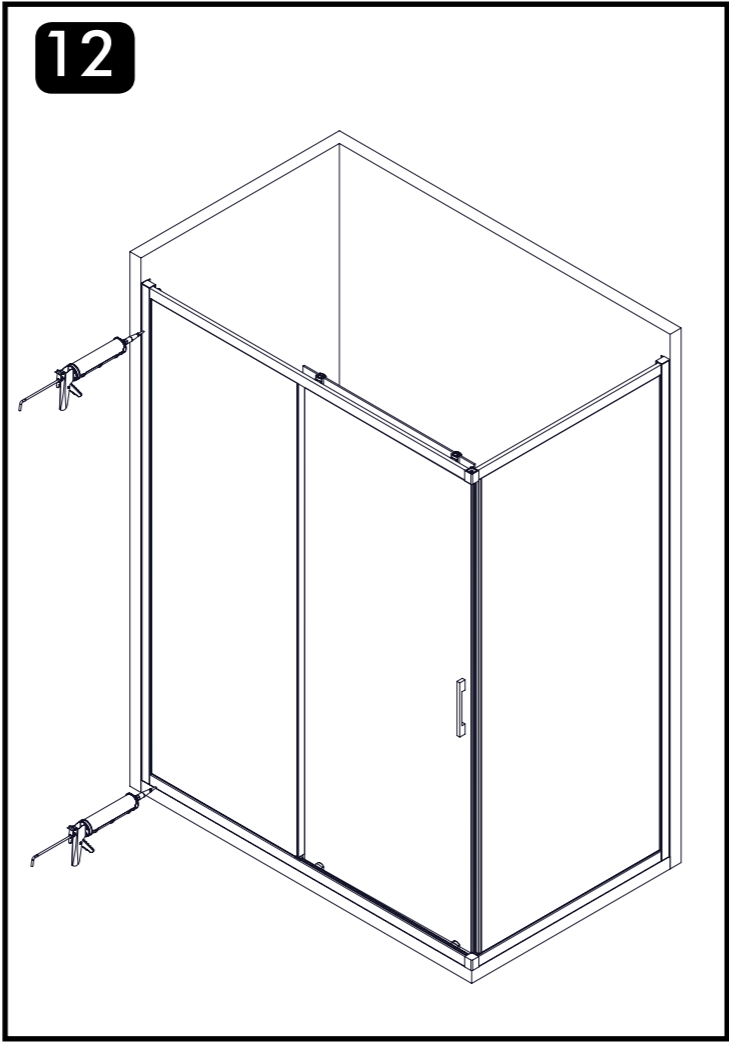

SOLID SL3A

	X 16		X 2		X 2
	X 6		X 2		X 2
	X 6		X 2		X 1
	X 4		X 2		X 1
	X 2		X 2		X 1
	X 2		X 4		X 1
	X 2		X 4		

GARANTIA

Todos nuestros productos están garantizados de acuerdo a la Normativa Europea vigente por un plazo de 24 meses desde la fecha de entrega. La garantía no cubre en ningún caso defectos provocados por un montaje incorrecto o efectuado por personal que carezca de los conocimientos y herramientas adecuados, así como el uso inadecuado o impropio de los productos, malos tratos, daños causados por la calidad del agua, utilización de productos de limpieza agresivos, y deterioros no imputables al producto. Nuestra garantía cubre única y exclusivamente la sustitución del producto con la exclusión de cualquier otra compensación, montaje o desplazamiento. Queda expresamente excluida de esta garantía cualquier rotura de vidrio templado. Como recomendación, antes de transportarse a grandes distancias nuestro producto constituido por material muy frágil, el comprador debe comprobar que las características, dimensiones, acabados y estado son correctos y coinciden plenamente con el pedido realizado. El cliente es el único responsable de la mercancía desde el mismo momento de su recepción.