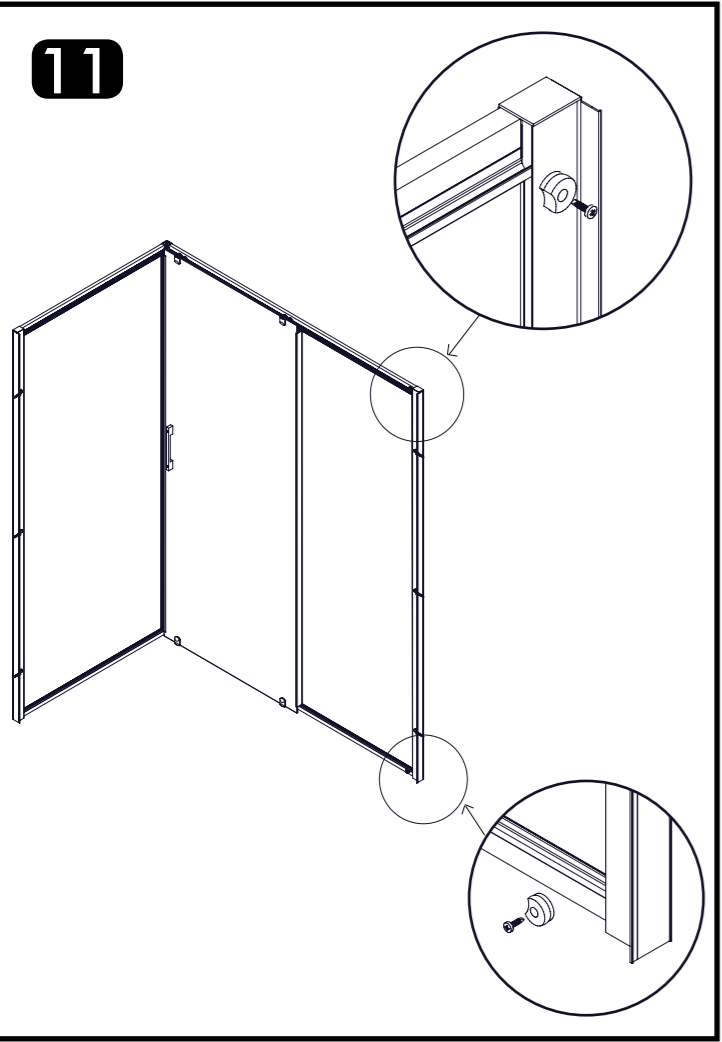

SOLID SL3A

	X 16		X 2		X 2
	X 6		X 2		X 2
	X 6		X 2		X 1
	X 4		X 2		X 1
	X 2		X 2		X 1
	X 2		X 4		X 1
	X 2		X 4		

GARANTIA

Todos nuestros productos están garantizados de acuerdo a la Normativa Europea vigente por un plazo de 24 meses desde la fecha de entrega. La garantía no cubre en ningún caso defectos provocados por un montaje incorrecto o efectuado por personal que carezca de los conocimientos y herramientas adecuados, así como el uso inadecuado o impropio de los productos, malos tratos, daños causados por la calidad del agua, utilización de productos de limpieza agresivos, y deterioros no imputables al producto. Nuestra garantía cubre única y exclusivamente la sustitución del producto con la exclusión de cualquier otra compensación, montaje o desplazamiento. Queda expresamente excluida de esta garantía cualquier rotura de vidrio templado. Como recomendación, antes de transportarse a grandes distancias nuestro producto constituido por material muy frágil, el comprador debe comprobar que las características, dimensiones, acabados y estado son correctos y coinciden plenamente con el pedido realizado. El cliente es el único responsable de la mercancía desde el mismo momento de su recepción.