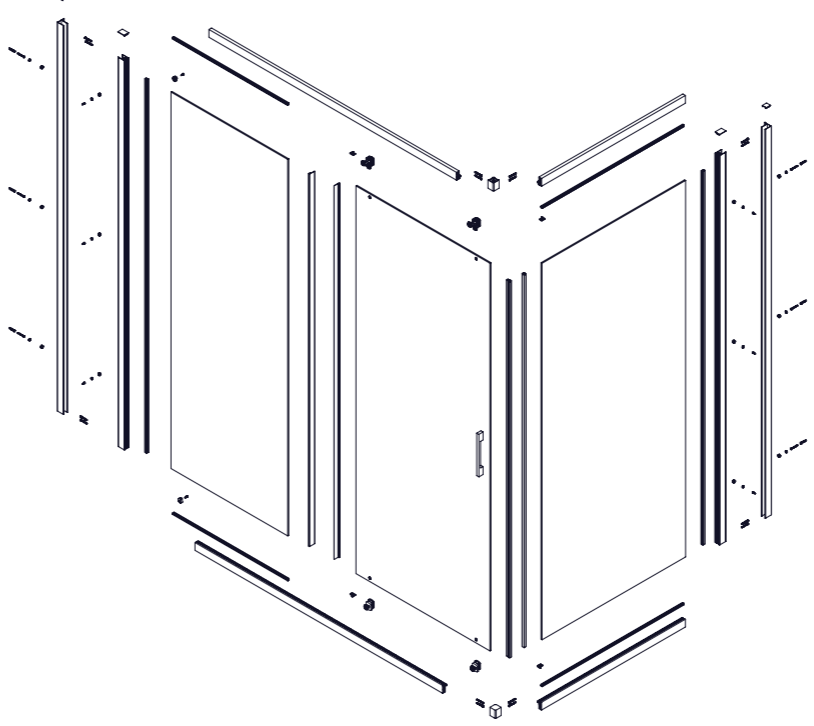

SOLID SL3A

	X 16		X 2		X 2
	X 6		X 2		X 2
	X 6		X 2		X 1
	X 4		X 2		X 1
	X 2		X 2		X 1
	X 2		X 4		X 1
	X 2		X 4		

GARANTIA

Todos nuestros productos están garantizados de acuerdo a la Normativa Europea vigente por un plazo de 24 meses desde la fecha de entrega. La garantía no cubre en ningún caso defectos provocados por un montaje incorrecto o efectuado por personal que carezca de los conocimientos y herramientas adecuados, así como el uso inadecuado o impropio de los productos, malos tratos, daños causados por la calidad del agua, utilización de productos de limpieza agresivos, y deterioros no imputables al producto. Nuestra garantía cubre única y exclusivamente la sustitución del producto con la exclusión de cualquier otra compensación, montaje o desplazamiento. Queda expresamente excluida de esta garantía cualquier rotura de vidrio templado. Como recomendación, antes de transportarse a grandes distancias nuestro producto constituido por material muy frágil, el comprador debe comprobar que las características, dimensiones, acabados y estado son correctos y coinciden plenamente con el pedido realizado. El cliente es el único responsable de la mercancía desde el mismo momento de su recepción.