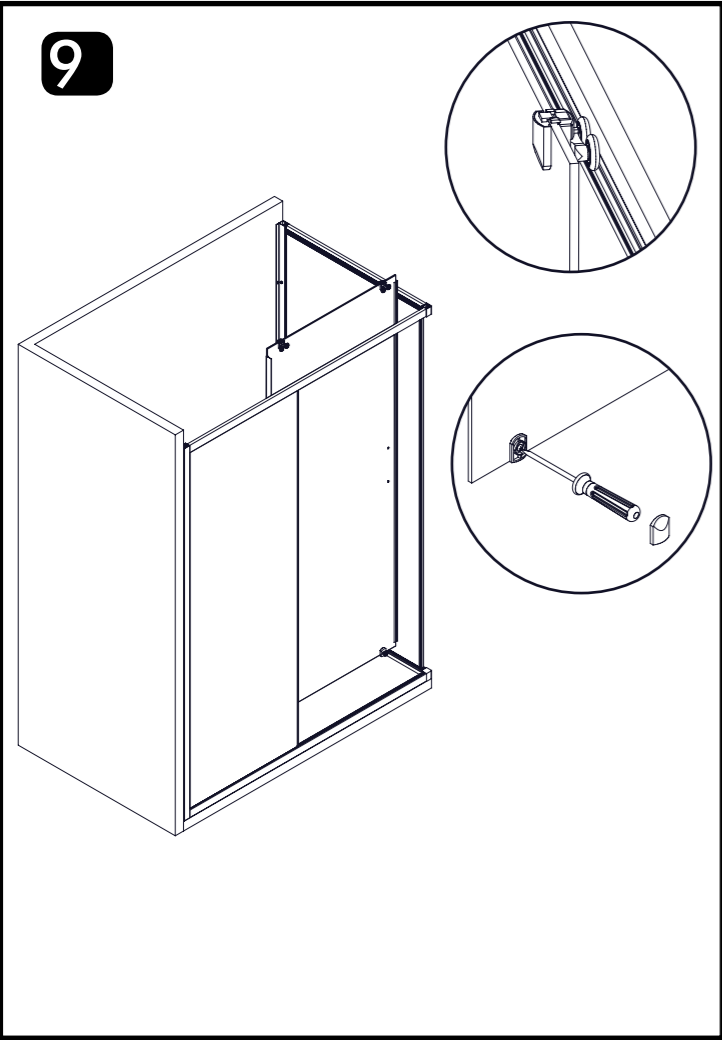

SOLID SL3A

	X 16		X 2		X 2
	X 6		X 2		X 2
	X 6		X 2		X 1
	X 4		X 2		X 1
	X 2		X 2		X 1
	X 2		X 4		X 1
	X 2		X 4		

GARANTIA

Todos nuestros productos están garantizados de acuerdo a la Normativa Europea vigente por un plazo de 24 meses desde la fecha de entrega. La garantía no cubre en ningún caso defectos provocados por un montaje incorrecto o efectuado por personal que carezca de los conocimientos y herramientas adecuados, así como el uso inadecuado o impropio de los productos, malos tratos, daños causados por la calidad del agua, utilización de productos de limpieza agresivos, y deterioros no imputables al producto. Nuestra garantía cubre única y exclusivamente la sustitución del producto con la exclusión de cualquier otra compensación, montaje o desplazamiento. Queda expresamente excluida de esta garantía cualquier rotura de vidrio templado. Como recomendación, antes de transportarse a grandes distancias nuestro producto constituido por material muy frágil, el comprador debe comprobar que las características, dimensiones, acabados y estado son correctos y coinciden plenamente con el pedido realizado. El cliente es el único responsable de la mercancía desde el mismo momento de su recepción.