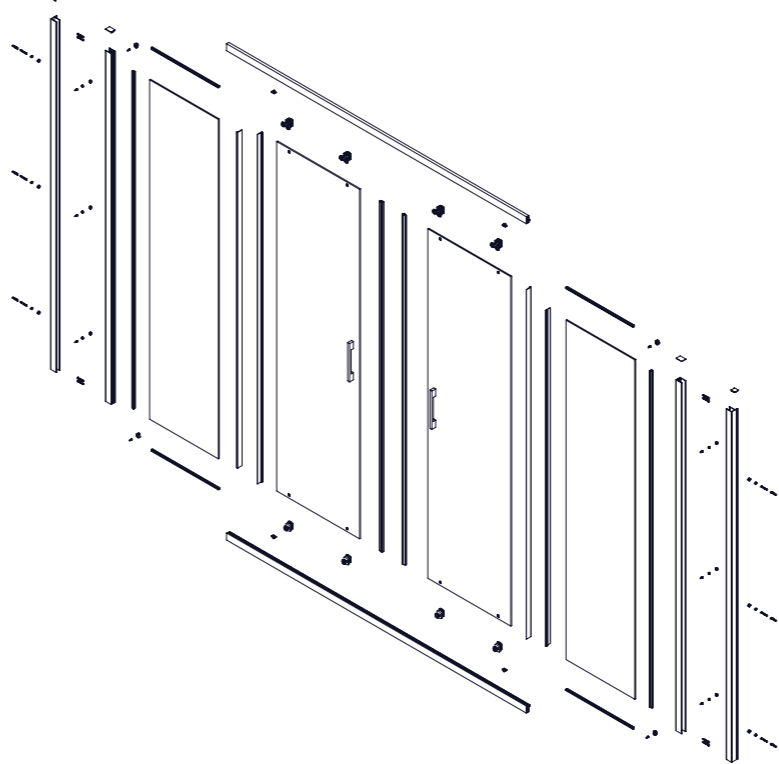

SOLID SL4

	X 8		X 4		X 4
	X 6		X 4		X 2
	X 6		X 4		X 2
	X 2		X 2		X 2
	X 2		X 2		X 2
	X 2		X 4		X 2
	X 2		X 4		X 2

GARANTIA

Todos nuestros productos estan garantizados de acuerdo a la Normativa Europea vigente por un plazo de 24 meses desde la fecha de entrega. La garantía no cubre en ningún caso defectos provocados por un montaje incorrecto o efectuado por personal que carezca de los conocimientos y herramientas adecuados, así como el uso inadecuado o impropio de los productos, malos tratos, daños causados por la calidad del agua, utilización de productos de limpieza agresivos, y deterioros no imputables al producto. Nuestra garantía cubre única y exclusivamente la sustitución del producto con la exclusión de cualquier otra compensación, montaje o desplazamiento. Queda expresamente excluida de esta garantía cualquier rotura de vidrio templado. Como recomendación, antes de transportarse a grandes distancias nuestro producto constituido por material muy frágil, el comprador debe comprobar que las características, dimensiones, acabados y estado son correctos y coinciden plenamente con el pedido realizado. El cliente es el único responsable de la mercancía desde el mismo momento de su recepción.