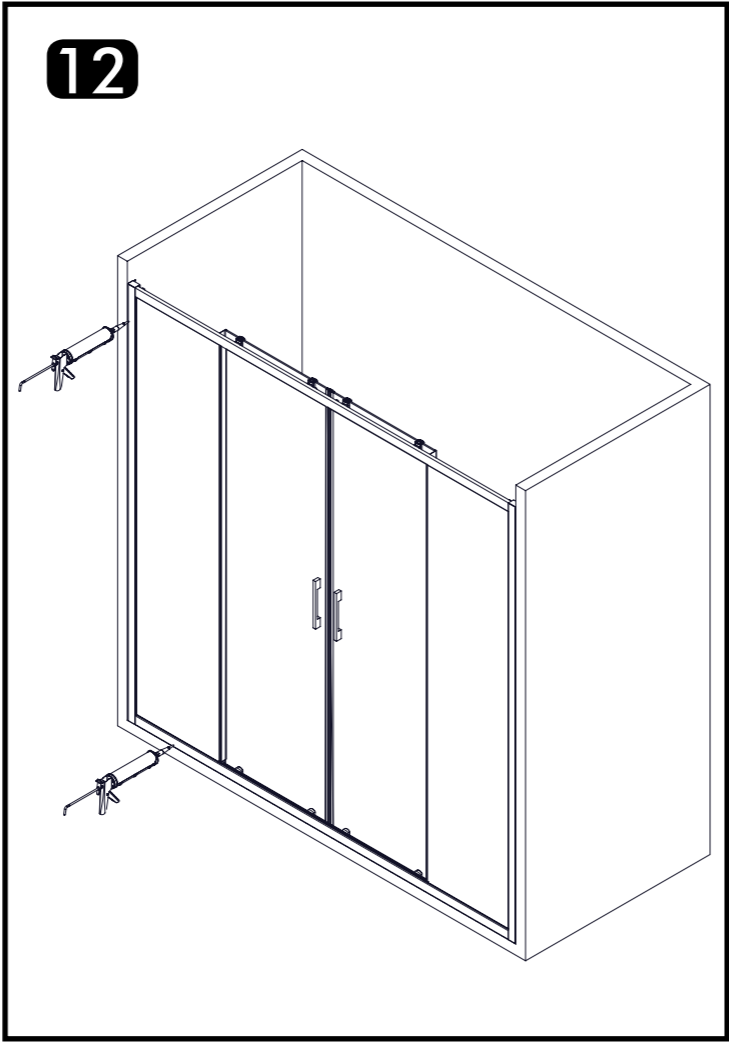

SOLID SL4

	X 8		X 4		X 4
	X 6		X 4		X 2
	X 6		X 4		X 2
	X 2		X 2		X 2
	X 2		X 2		X 2
	X 2		X 4		X 2
	X 2		X 4		X 2

GARANTIA

Todos nuestros productos estan garantizados de acuerdo a la Normativa Europea vigente por un plazo de 24 meses desde la fecha de entrega. La garantía no cubre en ningún caso defectos provocados por un montaje incorrecto o efectuado por personal que carezca de los conocimientos y herramientas adecuados, así como el uso inadecuado o impropio de los productos, malos tratos, daños causados por la calidad del agua, utilización de productos de limpieza agresivos, y deterioros no imputables al producto. Nuestra garantía cubre única y exclusivamente la sustitución del producto con la exclusión de cualquier otra compensación, montaje o desplazamiento. Queda expresamente excluida de esta garantía cualquier rotura de vidrio templado. Como recomendación, antes de transportarse a grandes distancias nuestro producto constituido por material muy frágil, el comprador debe comprobar que las características, dimensiones, acabados y estado son correctos y coinciden plenamente con el pedido realizado. El cliente es el único responsable de la mercancía desde el mismo momento de su recepción.