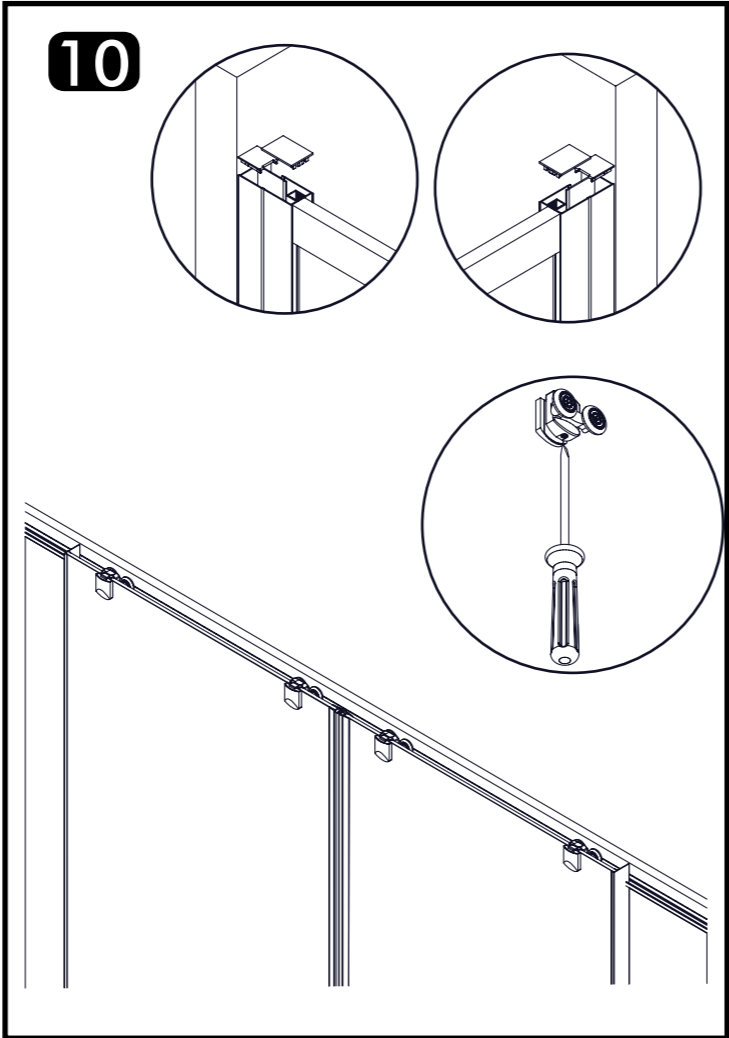

SOLID SL4

	X 8		X 4		X 4
	X 6		X 4		X 2
	X 6		X 4		X 2
	X 2		X 2		X 2
	X 2		X 2		X 2
	X 2		X 4		X 2
	X 2		X 4		X 2

GARANTIA

Todos nuestros productos estan garantizados de acuerdo a la Normativa Europea vigente por un plazo de 24 meses desde la fecha de entrega. La garantía no cubre en ningún caso defectos provocados por un montaje incorrecto o efectuado por personal que carezca de los conocimientos y herramientas adecuados, así como el uso inadecuado o impropio de los productos, malos tratos, daños causados por la calidad del agua, utilización de productos de limpieza agresivos, y deterioros no imputables al producto. Nuestra garantía cubre única y exclusivamente la sustitución del producto con la exclusión de cualquier otra compensación, montaje o desplazamiento. Queda expresamente excluida de esta garantía cualquier rotura de vidrio templado. Como recomendación, antes de transportarse a grandes distancias nuestro producto constituido por material muy frágil, el comprador debe comprobar que las características, dimensiones, acabados y estado son correctos y coinciden plenamente con el pedido realizado. El cliente es el único responsable de la mercancía desde el mismo momento de su recepción.