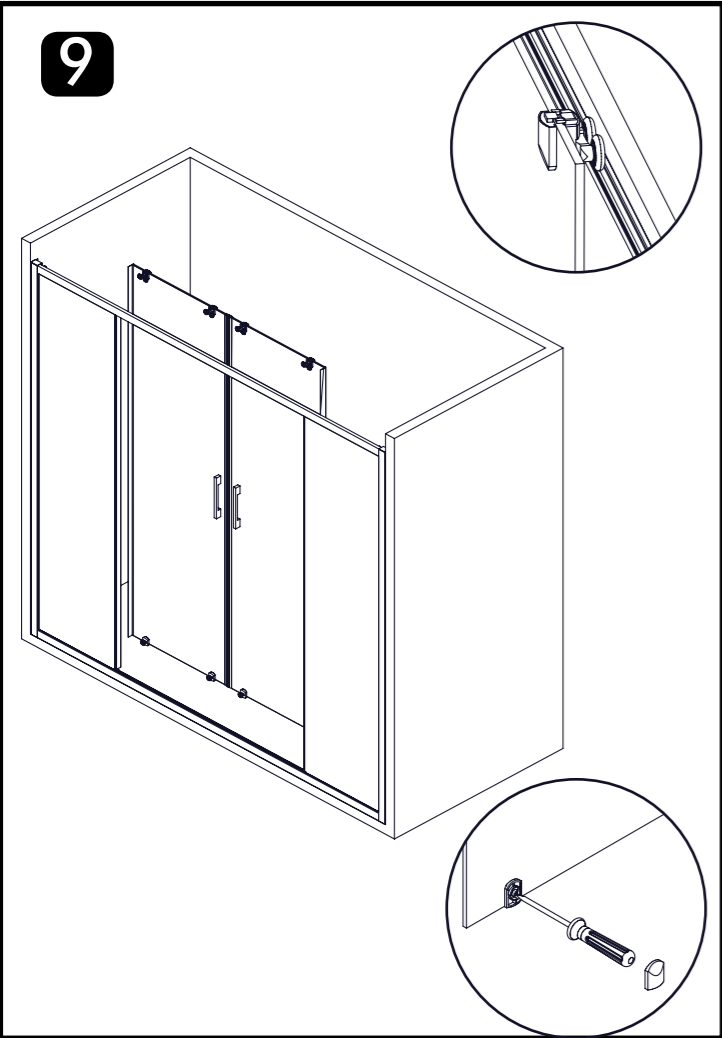

SOLID SL4

	X 8		X 4		X 4
	X 6		X 4		X 2
	X 6		X 4		X 2
	X 2		X 2		X 2
	X 2		X 2		X 2
	X 2		X 4		X 2
	X 2		X 4		X 2

GARANTIA

Todos nuestros productos estan garantizados de acuerdo a la Normativa Europea vigente por un plazo de 24 meses desde la fecha de entrega. La garantía no cubre en ningún caso defectos provocados por un montaje incorrecto o efectuado por personal que carezca de los conocimientos y herramientas adecuados, así como el uso inadecuado o impropio de los productos, malos tratos, daños causados por la calidad del agua, utilización de productos de limpieza agresivos, y deterioros no imputables al producto. Nuestra garantía cubre única y exclusivamente la sustitución del producto con la exclusión de cualquier otra compensación, montaje o desplazamiento. Queda expresamente excluida de esta garantía cualquier rotura de vidrio templado. Como recomendación, antes de transportarse a grandes distancias nuestro producto constituido por material muy frágil, el comprador debe comprobar que las características, dimensiones, acabados y estado son correctos y coinciden plenamente con el pedido realizado. El cliente es el único responsable de la mercancía desde el mismo momento de su recepción.