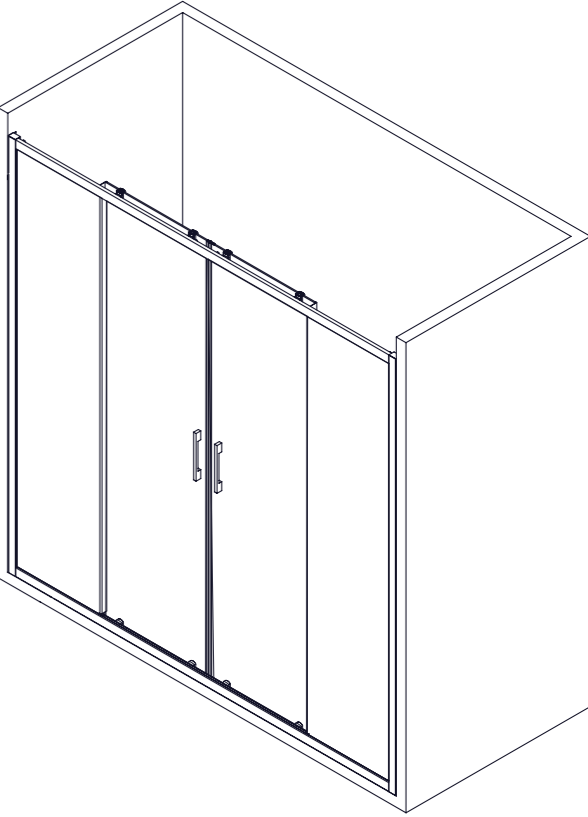

SOLID SL4

	X 8		X 4		X 4
	X 6		X 4		X 2
	X 6		X 4		X 2
	X 2		X 2		X 2
	X 2		X 2		X 2
	X 2		X 4		X 2
	X 2		X 4		X 2

GARANTIA

Todos nuestros productos estan garantizados de acuerdo a la Normativa Europea vigente por un plazo de 24 meses desde la fecha de entrega. La garantía no cubre en ningún caso defectos provocados por un montaje incorrecto o efectuado por personal que carezca de los conocimientos y herramientas adecuados, así como el uso inadecuado o impropio de los productos, malos tratos, daños causados por la calidad del agua, utilización de productos de limpieza agresivos, y deterioros no imputables al producto. Nuestra garantía cubre única y exclusivamente la sustitución del producto con la exclusión de cualquier otra compensación, montaje o desplazamiento. Queda expresamente excluida de esta garantía cualquier rotura de vidrio templado. Como recomendación, antes de transportarse a grandes distancias nuestro producto constituido por material muy frágil, el comprador debe comprobar que las características, dimensiones, acabados y estado son correctos y coinciden plenamente con el pedido realizado. El cliente es el único responsable de la mercancía desde el mismo momento de su recepción.