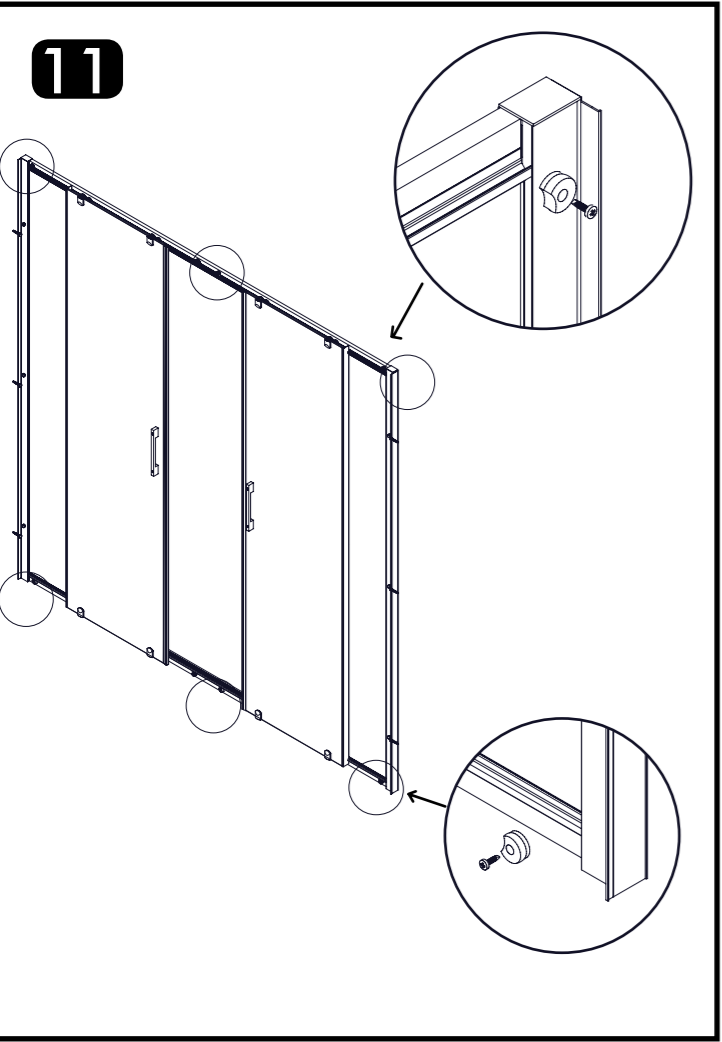

SOLID SL4

	X 8		X 4		X 4
	X 6		X 4		X 2
	X 6		X 4		X 2
	X 2		X 2		X 2
	X 2		X 2		X 2
	X 2		X 4		X 2
	X 2		X 4		X 2

GARANTIA

Todos nuestros productos estan garantizados de acuerdo a la Normativa Europea vigente por un plazo de 24 meses desde la fecha de entrega. La garantía no cubre en ningún caso defectos provocados por un montaje incorrecto o efectuado por personal que carezca de los conocimientos y herramientas adecuados, así como el uso inadecuado o impropio de los productos, malos tratos, daños causados por la calidad del agua, utilización de productos de limpieza agresivos, y deterioros no imputables al producto. Nuestra garantía cubre única y exclusivamente la sustitución del producto con la exclusión de cualquier otra compensación, montaje o desplazamiento. Queda expresamente excluida de esta garantía cualquier rotura de vidrio templado. Como recomendación, antes de transportarse a grandes distancias nuestro producto constituido por material muy frágil, el comprador debe comprobar que las características, dimensiones, acabados y estado son correctos y coinciden plenamente con el pedido realizado. El cliente es el único responsable de la mercancía desde el mismo momento de su recepción.