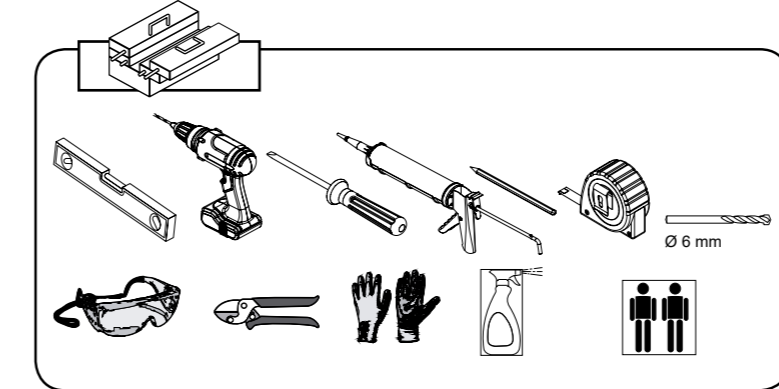

SOLID SL4

	X 8		X 4		X 4
	X 6		X 4		X 2
	X 6		X 4		X 2
	X 2		X 2		X 2
	X 2		X 2		X 2
	X 2		X 4		X 2
	X 2		X 4		X 2

GARANTIA

Todos nuestros productos estan garantizados de acuerdo a la Normativa Europea vigente por un plazo de 24 meses desde la fecha de entrega. La garantía no cubre en ningún caso defectos provocados por un montaje incorrecto o efectuado por personal que carezca de los conocimientos y herramientas adecuados, así como el uso inadecuado o impropio de los productos, malos tratos, daños causados por la calidad del agua, utilización de productos de limpieza agresivos, y deterioros no imputables al producto. Nuestra garantía cubre única y exclusivamente la sustitución del producto con la exclusión de cualquier otra compensación, montaje o desplazamiento. Queda expresamente excluida de esta garantía cualquier rotura de vidrio templado. Como recomendación, antes de transportarse a grandes distancias nuestro producto constituido por material muy frágil, el comprador debe comprobar que las características, dimensiones, acabados y estado son correctos y coinciden plenamente con el pedido realizado. El cliente es el único responsable de la mercancía desde el mismo momento de su recepción.