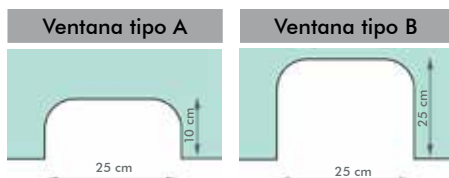

### Características

Espesor vidrio templado, 6mm

Altura hasta 50 cm

Anchura a elegir desde 60 a 160 cm

Soportes en aluminio alto brillo

Pies de 20 cm con tacos antideslizantes

Referencia	Medidas Ancho cm	PVP
PRL60	hasta 60	142 €
PRL80	60-80	145 €
PRL100	80-100	148 €
PRL120	100-120	152 €
PRL140	120-140	158 €
PRL160	140-160	165 €

### Características

Espesor vidrio templado, 6mm

Altura hasta 50 cm

Anchura a elegir desde 60 a 160 cm

Soportes en aluminio alto brillo

Pies de 20 cm con tacos antideslizantes

Ventana dispensadora a elegir A o B

Referencia	Medidas Ancho cm	PVP
PRLV60	hasta 60	191 €
PRLV80	60-80	194 €
PRLV100	80-100	201 €
PRLV120	100-120	208 €
PRLV140	120-140	214 €
PRLV160	140-160	221 €