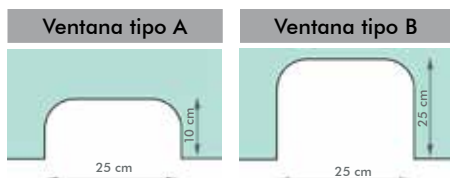

Referencia	Medida de Fondo	Medidas Ancho cm	PVP
PRSV60	35 cm	hasta 60	256 €
PRSV80	35 cm	60-80	259 €
PRSV100	35 cm	80-100	266 €
PRSV120	35 cm	100-120	273 €
PRSV140	35 cm	120-140	279 €
PRSV160	35 cm	140-160	286 €