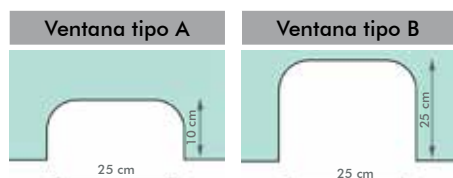

Referencia	Medidas Ancho cm	PVP
PRMV60	hasta 60	201 €
PRMV80	60-80	211 €
PRMV100	80-100	227 €
PRMV120	100-120	237 €
PRMV140	120-140	247 €
PRMV160	140-160	257 €