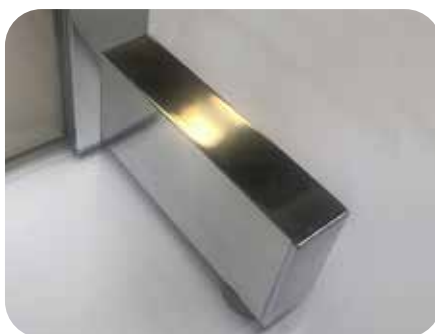

* Erosión química

El cristal resiste a la mayoría de los ácidos usados en el hogar; excepto al fluorhídrico y, en alta temperatura al fosfórico. Cuando el cristal queda expuesto a la intemperie diferentes sulfatos de lluvia y aceros se pueden depositar sobre el cristal, los cuales, serán difíciles de eliminar si no son retirados lo más pronto posible.