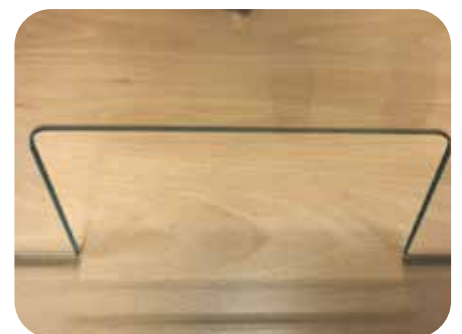

* Erosión química

El cristal resiste a la mayoría de los ácidos usados en el hogar; excepto al fluorhídrico y, en alta temperatura al fosfórico. Cuando el cristal queda expuesto a la intemperie diferentes sulfatos de lluvia y aceros se pueden depositar sobre el cristal, los cuales, serán difíciles de eliminar si no son retirados lo más pronto posible.