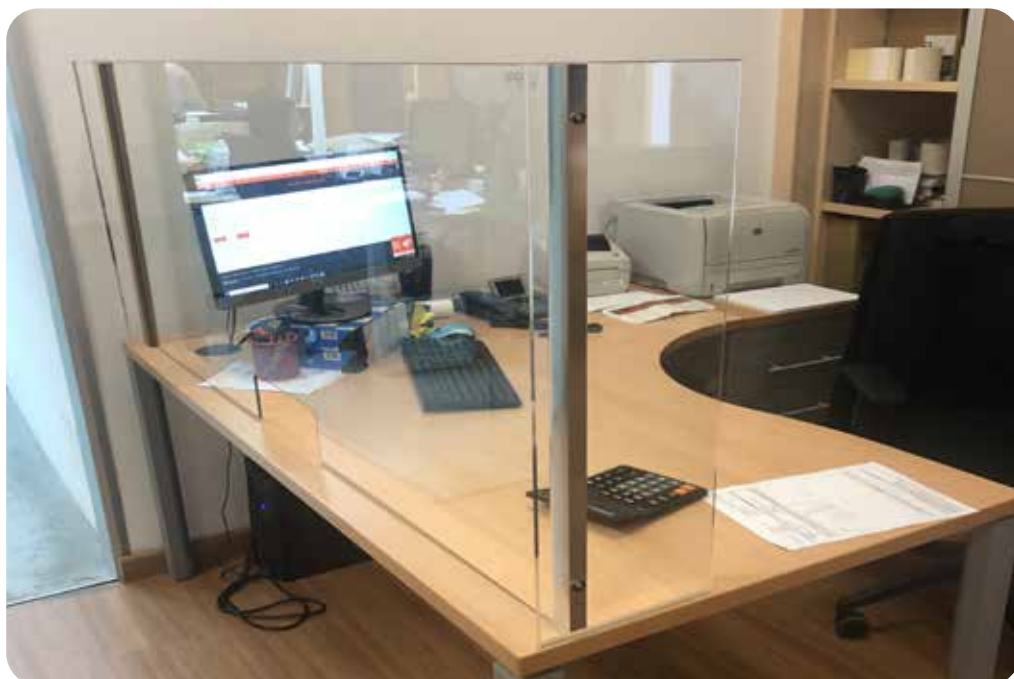

Referencia	Medida de Fondo	Medidas Ancho cm	PVP
PRPV60	35 cm	hasta 60	277 €
PRPV80	35 cm	60-80	287 €
PRPV100	35 cm	80-100	304 €
PRPV120	35 cm	100-120	314 €
PRPV140	35 cm	120-140	323 €
PRPV160	35 cm	140-160	333 €