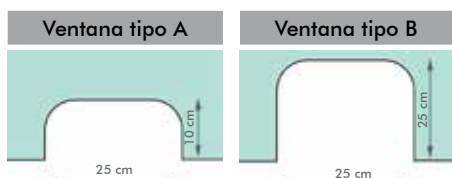

Referencia	Medida de Fondo	Medidas Ancho cm	PVP
PRPV60	35 cm	hasta 60	277 €
PRPV80	35 cm	60-80	287 €
PRPV100	35 cm	80-100	304 €
PRPV120	35 cm	100-120	314 €
PRPV140	35 cm	120-140	323 €
PRPV160	35 cm	140-160	333 €