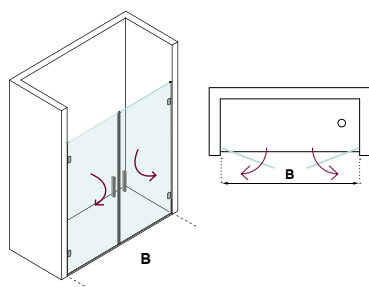

Características

- 1 puerta con apertura 90°
- Espesor vidrio 6 mm
- Espesor vidrio 8 mm
- Tratamiento antical a dos caras
- Impresión digital, consultar pag:274
- Altura 1950. Máxima hasta 2200mm
- Cierre magnético
- Ancho máximo de la puerta 900mm

Opciones

Cambio de tirador por pomo+30	Incremento altura, +5% cada 5 cm	Recortes especiales en el vidrio, +90	Impresión digital personalizada, ver pag:274
			<p>Opcion A Opcion B Opcion C</p>

FL2R

Características

-  2 puertas con apertura 90°
-  Espesor vidrio 6 mm
-  Espesor vidrio 8 mm
-  Tratamiento antical a dos caras
-  Impresión digital, consultar pag:274
-  Altura 1950. Máxima hasta 2200mm
-  Cierre magnético
-  Ancho máximo de la puerta 900mm