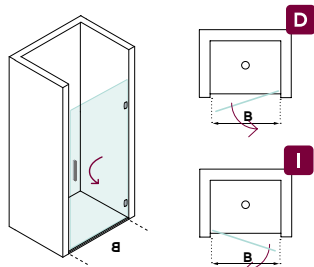

FLEX

+ 20 %
DE DESCUENTO

FLI

Rango de medida B	G0 Transparente	G1 Mate, Extraclaro, Gris, Bronce	G2 Espejo, Negro
		B BRILLO	B BRILLO
Hasta 70	395	446	474
70 - 80	415	499	540
80 - 90	439	527	570

Hasta 70	454	513	544
70 - 80	478	573	621
80 - 90	504	605	656

Características

- 1 puerta con apertura 90°
- Espesor vidrio 6 mm
- Espesor vidrio 8 mm
- Tratamiento antical a dos caras
- Impresión digital, consultar pag:274
- Altura 1950. Máxima hasta 2200mm
- Cierre magnético
- Ancho máximo de la puerta 900mm

Hasta 160	839	948	1007
160 - 180	892	1008	1070

Características

-  2 puertas con apertura 90°
-  Espesor de vidrio 6 mm
-  Espesor de vidrio 8 mm
-  Tratamiento antical a dos caras
-  Impresión digital, consultar pag:274
-  Altura 1950. Máxima hasta 2200mm
-  Cierre magnético
-  Ancho máximo de la puerta 900mm

Hasta 80	572	646	686
80 - 100	604	682	725
100 - 120	628	710	754
120 - 140	672	760	807
140 - 160	716	809	860

Características

- 1 fijo y 1 puerta con apertura 90°
- Espesor de vidrio 6 mm
- Espesor de vidrio 8 mm
- Tratamiento antical a dos caras
- Impresión digital, consultar pag:274
- Altura 1950. Máxima hasta 2200mm
- Cierre magnético
- Ancho máximo de la puerta 900mm