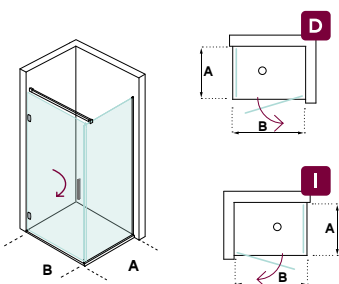

Opciones

Cambio de tirador por pomo+60	Incremento altura, +5% cada 5 cm	Recortes especiales en el vidrio, +90	Impresión digital personalizada, ver pag:274
			 Opción A Opción B Opción C

FLEX

FL2AR

Rango de medida A + B	G0 Transparente	G1 Mate, Extraclaro, Gris, Bronce	G2 Espejo, Negro
		B BRILLO	B BRILLO
Hasta 160	730	825	876
160 - 180	776	877	931

Hasta 160	839	948	1007
160 - 180	892	1008	1070

Características

-  2 puertas con apertura 90°
-  Espesor de vidrio 6 mm
-  Espesor de vidrio 8 mm
-  Tratamiento antical a dos caras
-  Impresión digital, consultar pag:274
-  Altura 1950. Máxima hasta 2200mm
-  Cierre magnético
-  Ancho máximo de la puerta 900mm

Opciones			
Cambio de tirador por pomo +60	Incremento altura, +5% cada 5 cm	Recortes especiales en el vidrio, +90	Impresión digital personalizada, ver pag:274
			
			Opcion A Opcion B Opcion C

FL2A

Características

-  1 puerta y 1 fijo lateral
-  Espesor vidrio 6 mm
-  Espesor vidrio 8 mm
-  Tratamiento antical a dos caras
-  Impresión digital, consultar pag:274
-  Altura 1950. Máxima hasta 2200mm
-  Cierre magnético
-  Ancho máximo de la puerta 900mm