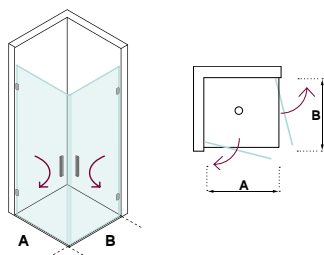

-  2 puertas con apertura 90°
-  Espesor vidrio 6 mm
-  Espesor vidrio 8 mm
-  Tratamiento antical a dos caras
-  Impresión digital, consultar pag:274
-  Altura 1950. Máxima hasta 2200mm
-  Cierre magnético
-  Ancho máximo de la puerta 900mm

Rango de medida B	G0 Transparente	G1 Mate, Extraclaro, Gris, Bronce	G2 Espejo, Negro
			
Hasta 100	631	713	757
100 - 120	653	784	849
120 - 140	696	836	905
140 - 160	735	882	955
160 - 180	782	938	1016

Hasta 100	725	820	870
100 - 120	751	901	976
120 - 140	800	960	1040
140 - 160	845	1014	1098
160 - 180	899	1078	1168

Opciones

Cambio de tirador por pomo+60	Incremento altura, +5% cada 5 cm	Recortes especiales en el vidrio, +90	Impresión digital personalizada, ver pag:274
			 Opción A Opción B Opción C

FLEX

FL2AR

Rango de medida A + B	G0 Transparente	G1 Mate, Extraclaro, Gris, Bronce	G2 Espejo, Negro
		B BRILLO	B BRILLO
Hasta 160	730	825	876
160 - 180	776	877	931

Hasta 160	839	948	1007
160 - 180	892	1008	1070

Características

-  2 puertas con apertura 90°
-  Espesor de vidrio 6 mm
-  Espesor de vidrio 8 mm
-  Tratamiento antical a dos caras
-  Impresión digital, consultar pag:274
-  Altura 1950. Máxima hasta 2200mm
-  Cierre magnético
-  Ancho máximo de la puerta 900mm