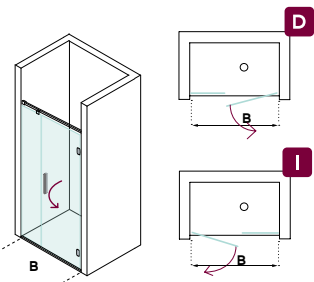

FL2F

Rango de medida B	G0 Transparente	G1 Mate, Extraclaro, Gris, Bronce	G2 Espejo, Negro
	B BRILLO	B BRILLO	B BRILLO
Hasta 80	497	562	597
80 - 100	525	594	630
100 - 120	546	617	656
120 - 140	585	661	702
140 - 160	623	704	748

Hasta 80	572	646	686
80 - 100	604	682	725
100 - 120	628	710	754
120 - 140	672	760	807
140 - 160	716	809	860

Características

- 1 fijo y 1 puerta con apertura 90°
- Espesor de vidrio 6 mm
- Espesor de vidrio 8 mm
- Tratamiento antical a dos caras
- Impresión digital, consultar pag:274
- Altura 1950. Máxima hasta 2200mm
- Cierre magnético
- Ancho máximo de la puerta 900mm

Opciones

Cambio de tirador por pomo +30	Incremento altura, +5% cada 5 cm	Recortes especiales en el vidrio, +90	Impresión digital personalizada, ver pag:274
			Opcion A Opcion B Opcion C