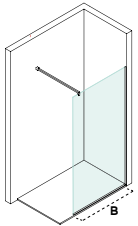

Tratamiento
ANTICAL
por **ambas** caras
spaziali

NT1

Características

-  1 Fijo con brazo a pared
-  Espesor vidrio 8mm
-  Tratamiento antical a dos caras
-  Altura 1950 mm
-  Mampara en Stock, servicio inmediato