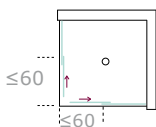

MOON STANDARD

Tratamiento
ANTICAL
por **ambas** caras
spacia

MO4A

Características

-  2 Fijos y 2 puertas correderas en vértice
-  Espesor vidrio 6mm
-  Tratamiento antical a dos caras
-  Altura mampara 1950
-  Ruedas con ajuste vertical
-  Cierre magnético
-  Mampara reversible
-  Mampara en Stock, servicio inmediato