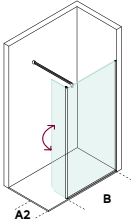

NATURE STANDARD

Tratamiento
ANTICAL
por **ambas** caras
spaziali

NT2S

Características

-  1 Fijo con brazo a pared y aleta móvil
-  Espesor vidrio 6 mm
-  Tratamiento antical a dos caras
-  Altura 1950 mm
-  Mampara en Stock, servicio inmediato
-  Impresión a elegir con opción A de la pag: 66