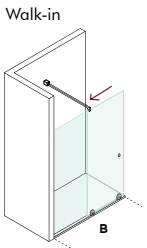

ROLLING STANDARD

RL2

Características

- 1 Fijo y 1 puerta corredera
- Espesor vidrio 8mm
- Tratamiento antical a dos caras
- Altura 1950.
- Ruedas con ajuste vertical
- Ancho máximo de la puerta 1000mm
- Mampara en Stock, servicio inmediato