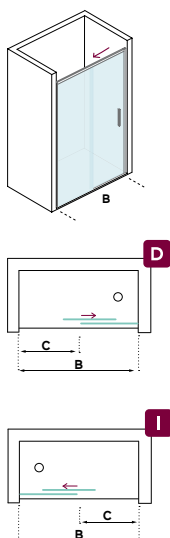

MOON STANDARD

Tratamiento
ANTICAL
por **ambas** caras
spaziati

MO2

Características

-  1 Fijo y 1 puerta corredera
-  Espesor vidrio 6mm
-  Tratamiento antical a dos caras
-  Altura mampara 1950
-  Ruedas con ajuste vertical
-  Cierre magnético
-  Mampara reversible
-  Mampara en Stock, servicio inmediato
-  Impresión tipo 8 con opción A, entrega express

| Referencia | Tramo de instalación | Paso | Vidrio transparente | Vidrio decorado |
|---------------|----------------------|------|-------------------------|-------------------------|
| | | | Acabado B BRILLO | Acabado B BRILLO |
| MO2120 | 1151-1200 | 490 | 366 € | 423 € |
| MO2125 | 1201-1250 | 515 | 374 € | 443 € |
| MO2130 | 1251-1300 | 550 | 383 € | 452 € |
| MO2135 | 1301-1350 | 565 | 391 € | 460 € |
| MO2140 | 1351-1400 | 590 | 400 € | 469 € |
| MO2145 | 1401-1450 | 615 | 408 € | 477 € |
| MO2150 | 1451-1500 | 640 | 417 € | 486 € |
| MO2155 | 1501-1550 | 665 | 425 € | 494 € |
| MO2160 | 1551-1600 | 690 | 434 € | 503 € |
| MO2165 | 1601-1650 | 725 | 442 € | 511 € |

MOON STANDARD

Tratamiento
ANTICAL
por **ambas** caras
spacia

MO4A

Características

-  2 Fijos y 2 puertas correderas en vértice
-  Espesor vidrio 6mm
-  Tratamiento antical a dos caras
-  Altura mampara 1950
-  Ruedas con ajuste vertical
-  Cierre magnético
-  Mampara reversible
-  Mampara en Stock, servicio inmediato

RL3A

La versión angular standard; se crea con la suma de un frontal más un lateral

PERFILES SUPLEMENTARIOS *Pvp barra de 2 mts

| Ref | largo | € /ud |
|---------------------------------------|-------|-------|
| Rectangular de aluminio brillo/ 20x10 | 20x10 | 24 |
| Rectangular de aluminio brillo/ 40x20 | 40x20 | 32 |
| Rectangular de aluminio brillo/ 50x30 | 50x30 | 36 |
| Rectangular de aluminio brillo/ 60x40 | 60x40 | 40 |