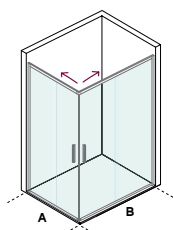

MOON STANDARD

Tratamiento
ANTICAL
por **ambas** caras
spacia

MO4A

Características

-  2 Fijos y 2 puertas correderas en vértice
-  Espesor vidrio 6mm
-  Tratamiento antical a dos caras
-  Altura mampara 1950
-  Ruedas con ajuste vertical
-  Cierre magnético
-  Mampara reversible
-  Mampara en Stock, servicio inmediato