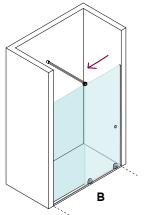

Vidrio transparente

Referencia	Tramo de instalación	Paso	Acabado BRILLO
RL2120	1150 – 1200	490	644 €
RL2130	1250 – 1300	540	663 €
RL2140	1350 – 1400	590	683 €
RL2150	1450 – 1500	640	703 €
RL2160	1550 – 1600	690	723 €
RL2170	1650 – 1700	740	743 €
RL2180	1750 – 1800	790	762 €