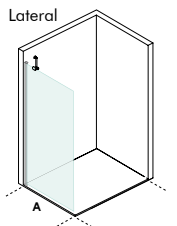

Entre paredes

Vidrio transparente

| Referencia | Tramo de instalación | Paso | Acabado BRILLO |
|---------------|----------------------|------|-------------------|
| RL2120 | 1150 – 1200 | 490 | 644 € |
| RL2130 | 1250 – 1300 | 540 | 663 € |
| RL2140 | 1350 – 1400 | 590 | 683 € |
| RL2150 | 1450 – 1500 | 640 | 703 € |
| RL2160 | 1550 – 1600 | 690 | 723 € |
| RL2170 | 1650 – 1700 | 740 | 743 € |
| RL2180 | 1750 – 1800 | 790 | 762 € |

RL1L

Características

- 1 Fijo con brazo de refuerzo a 45°
- Espesor vidrio 8mm
- Tratamiento antical a dos caras
- Altura 1950.
- Mampara en Stock, servicio inmediato

Vidrio transparente

| Referencia | Tramo instalación | Acabado BRILLO |
|-----------------|-------------------|-------------------|
| RL1L070A | 680 – 690 | 331 € |
| RL1L075A | 730 – 740 | 341 € |
| RL1L080A | 780 – 790 | 352 € |
| RL1L085A | 830 – 840 | 362 € |
| RL1L090A | 880 – 890 | 372 € |