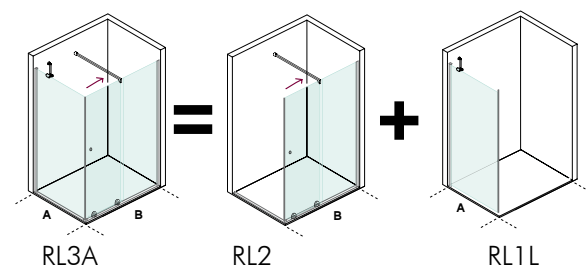

RL1L

Características

- 1 Fijo con brazo de refuerzo a 45°
- Espesor vidrio 8mm
- Tratamiento antical a dos caras
- Altura 1950.
- Mampara en Stock, servicio inmediato

Vidrio transparente

| Referencia | Tramo instalación | Acabado BRILLO |
|-----------------|-------------------|-------------------|
| RL1L070A | 680 – 690 | 331 € |
| RL1L075A | 730 – 740 | 341 € |
| RL1L080A | 780 – 790 | 352 € |
| RL1L085A | 830 – 840 | 362 € |
| RL1L090A | 880 – 890 | 372 € |

RL3A

La versión angular standard; se crea con la suma de un frontal más un lateral

PERFILES SUPLEMENTARIOS *Pvp barra de 2 mts

| Ref | largo | € /ud |
|---------------------------------------|-------|-------|
| Rectangular de aluminio brillo/ 20x10 | 20x10 | 24 |
| Rectangular de aluminio brillo/ 40x20 | 40x20 | 32 |
| Rectangular de aluminio brillo/ 50x30 | 50x30 | 36 |
| Rectangular de aluminio brillo/ 60x40 | 60x40 | 40 |