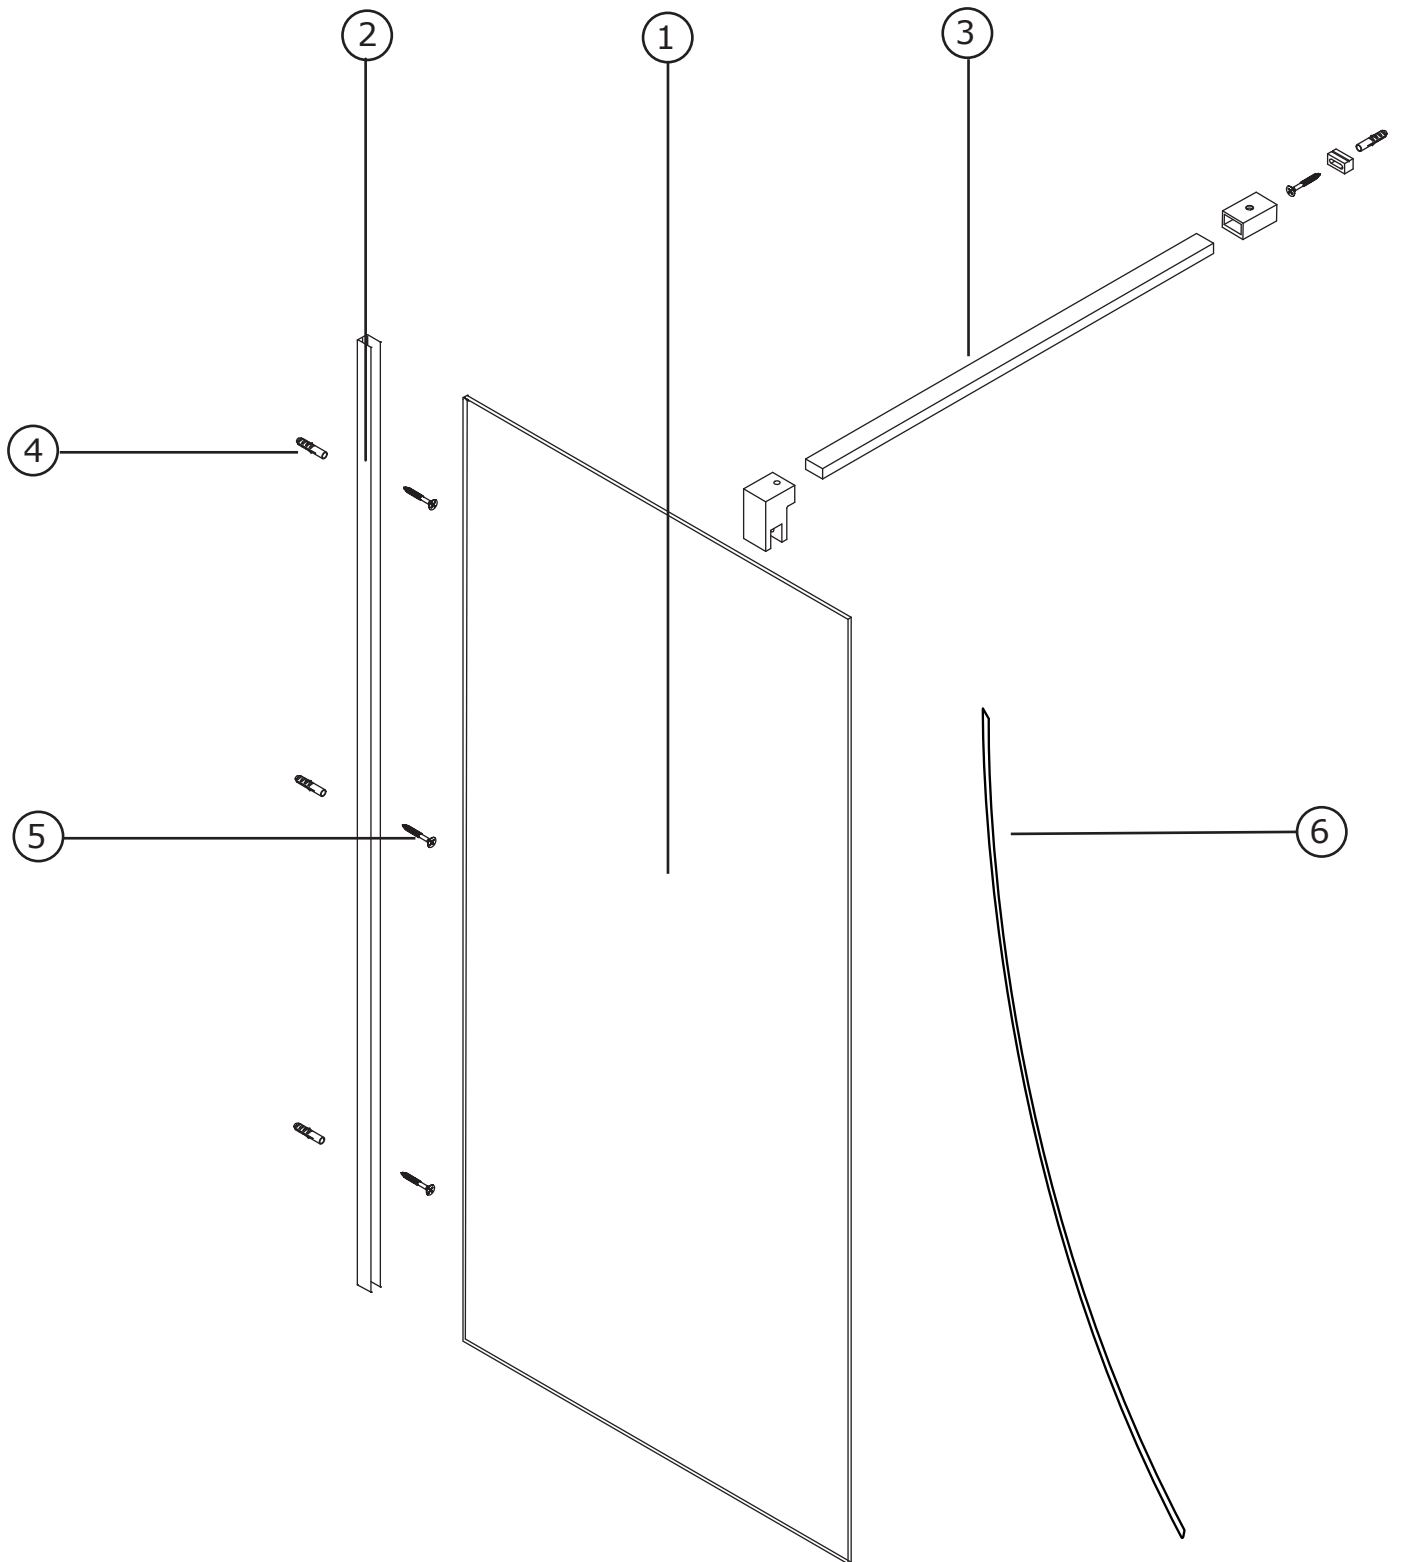

NT01

NT01

COMPONENTES/COMPONENTS/COMPOSANTS

CODE	DESCRIPTION			UNITS
1	VIDRIO FIJO	FIXED GLASS	PAROI FIXE	1
2	PERFIL A PARED	WALL ATTACHMENT PROFILE	PROFILÉ MURAL	1
3	BARRA DE REFUERZO	REINFORCEMENT BAR	BARRE DE RENFORCEMENT	1
4	TACOS	WALL PLUG	CHEVILLE	3
5	TORNILLOS A PARED	WALL SCREW	VIS MURALE	3
6	JUNTA DE ACRISTALAR	GLAZING JOINT	JOINT VITRAGE	1