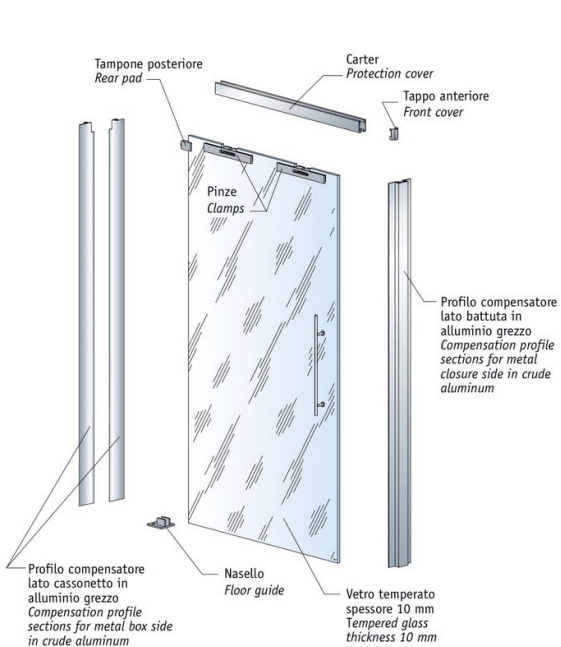

MATERIAL SUMINISTRADO

ESQUEMA DE MONTAJE - PUERTA IZQUIERDA

ESQUEMA DE MONTAJE - PUERTA DERECHA

Tutti i prodotti sono marchiati SCRIGNO S.p.A. e tutti gli accessori sono marchiati SCRIGNO S.p.A. o marchiati con il logo SCRIGNO S.p.A. Le informazioni sono fornite a titolo indicativo. SCRIGNO S.p.A. non si assume alcuna responsabilità per l'uso non autorizzato dei prodotti. È vietata espressamente la ristampa o l'uso non autorizzato senza permesso scritto dalla SCRIGNO S.p.A.

>ESSENTIAL ANTA SCORREVOLE VETRO SLIDING GLASS DOOR

Definizione verso / Definition of opening direction