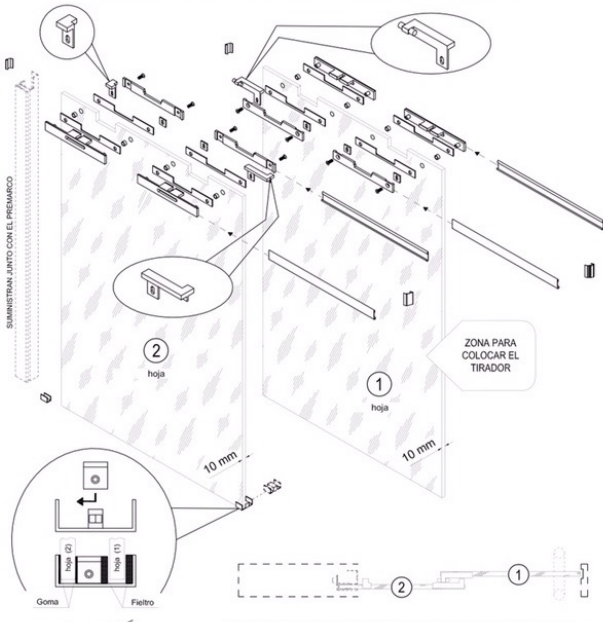

MATERIAL SUMINISTRADO

ESQUEMA DE MONTAJE - PUERTA IZQUIERDA

ESQUEMA DE MONTAJE - PUERTA DERECHA

Tutti i prodotti sono marchiati SCRIGNO S.p.A. e tutti gli accessori sono marchiati SCRIGNO S.p.A. o marchiati con il logo SCRIGNO S.p.A. Le informazioni sono fornite a titolo indicativo. SCRIGNO S.p.A. non si assume alcuna responsabilità per l'uso non autorizzato dei prodotti. È vietata espressamente la ristampa o l'uso non autorizzato senza permesso scritto dalla SCRIGNO S.p.A.

>ESSENTIAL ANTA SCORREVOLE VETRO SLIDING GLASS DOOR

Definizione verso / Definition of opening direction