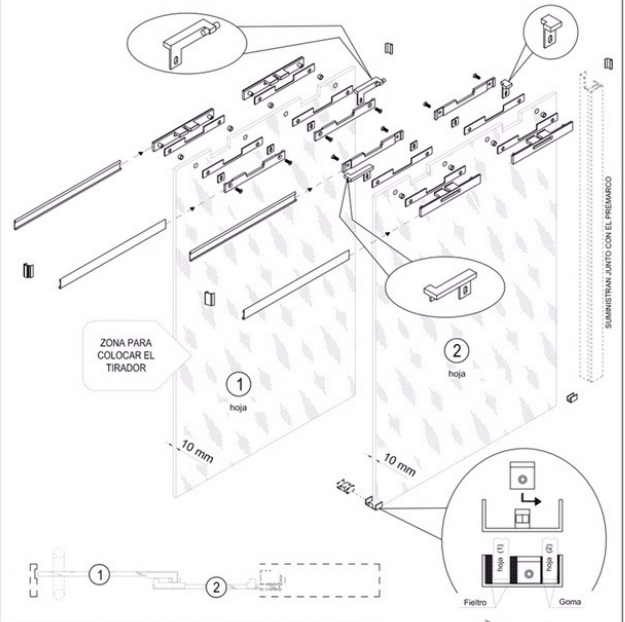

MATERIAL SUMINISTRADO

ESQUEMA DE MONTAJE - PUERTA IZQUIERDA

ESQUEMA DE MONTAJE - PUERTA DERECHA

Tutti i prodotti sono marchiati SCRIGNO S.p.A. e tutti gli accessori sono marchiati SCRIGNO S.p.A. o marchiati con il logo SCRIGNO S.p.A. Le informazioni sono fornite a titolo indicativo. SCRIGNO S.p.A. non si assume alcuna responsabilità per l'uso non autorizzato dei prodotti. È vietata espressamente la ristampa o l'uso non autorizzato senza permesso scritto dalla SCRIGNO S.p.A.

>ESSENTIAL ANTA SCORREVOLE VETRO SLIDING GLASS DOOR

Definizione verso / Definition of opening direction