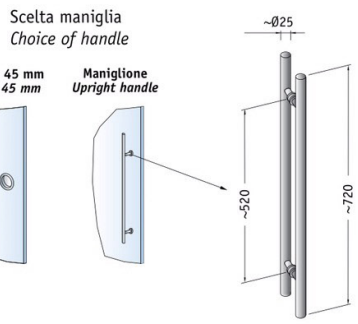

MATERIAL SUMINISTRADO

ESQUEMA DE MONTAJE - PUERTA IZQUIERDA

ESQUEMA DE MONTAJE - PUERTA DERECHA

Tutti i prodotti sono marchiati SCRIGNO S.p.A. e tutti gli accessori sono marchiati SCRIGNO S.p.A. o marchiati con il logo SCRIGNO S.p.A. Le informazioni sono fornite a titolo indicativo. SCRIGNO S.p.A. non si assume alcuna responsabilità per l'uso non autorizzato dei prodotti. È vietata espressamente la ristampa o l'uso non autorizzato senza permesso scritto dalla SCRIGNO S.p.A.

>ESSENTIAL ANTA SCORREVOLE VETRO SLIDING GLASS DOOR

Definizione verso / Definition of opening direction