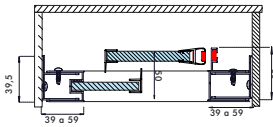

Colección mamparas Standard 2023

Medidas de instalación

Medidas de instalación

SL2

Referencia	Tramo de instalación	Paso
SL2100	970 – 1020	410
SL2105	1021 – 1070	435
SL2110	1071 – 1120	460
SL2115	1121 – 1170	485
SL2120	1171 – 1220	510
SL2125	1221 – 1270	535
SL2130	1271 – 1320	560
SL2135	1321 – 1370	585
SL2140	1371 – 1420	610
SL2145	1421 – 1470	635
SL2150	1471 – 1520	660
SL2155	1521 – 1570	660
SL2160	1571 – 1620	660
SL2165	1621 – 1670	660
SL2170	1671 – 1720	660