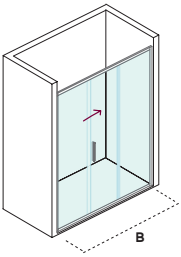

Tiempo de Expedición

Express	2 días	9 días

Medidas de instalación