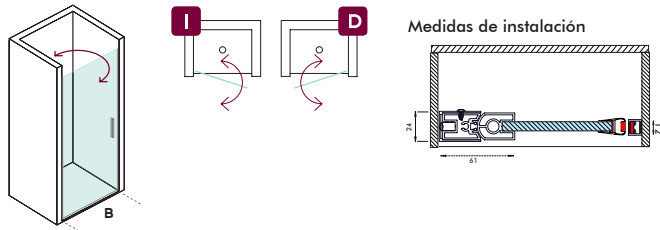

ST1

Referencia	Tramo de instalación	Paso	Vidrio transparente	Vidrio decorado
			Acabado B BRILLO	Acabado B BRILLO
ST1070	675 - 695	600	384 €	429 €
ST1075	725 - 745	650	391 €	436 €
ST1080	775 - 795	700	397 €	443 €
ST1085	82,5 - 845	750	404 €	449 €
ST1090	87,5 - 895	800	411 €	456 €

Acabado
BLACK LINE +120€