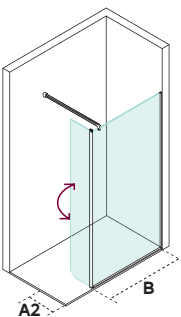

NT1

18 18 mm

16 16 mm

Referencia	Tramo instalación	Vidrio transparente	Vidrio decorado
		Acabado B BRILLO	Acabado B BRILLO
NT18070	675 - 685	276 €	321 €
NT18075	725 - 735	283 €	327 €
NT18080	775 - 785	290 €	335 €
NT18085	825 - 835	297 €	342 €
NT18090	890 - 900	308 €	353 €
NT18100	990 - 1000	322 €	374 €
NT18110	1090 - 1100	336 €	388 €
NT18120	1190 - 1200	349 €	400 €

NT16070	675 - 685	255 €	299 €
NT16080	775 - 785	262 €	307 €
NT16090	890 - 900	269 €	313 €
NT16100	900 - 1000	283 €	327 €

Acabado **BLACK LINE** +65€   Acabado **WHITE LINE** +65€