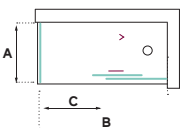

Colección mamparas Standard 2023

Medidas de instalación

Medidas de instalación

SL2

Referencia	Tramo de instalación	Paso
SL2100	970 – 1020	410
SL2105	1021 – 1070	435
SL2110	1071 – 1120	460
SL2115	1121 – 1170	485
SL2120	1171 – 1220	510
SL2125	1221 – 1270	535
SL2130	1271 – 1320	560
SL2135	1321 – 1370	585
SL2140	1371 – 1420	610
SL2145	1421 – 1470	635
SL2150	1471 – 1520	660
SL2155	1521 – 1570	660
SL2160	1571 – 1620	660
SL2165	1621 – 1670	660
SL2170	1671 – 1720	660