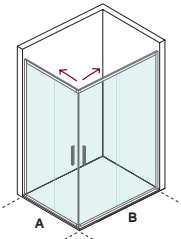

MO4A

B

Referencia	Tramo de instalación	Paso	Vidrio transparente	Vidrio decorado
			Acabado BRILLO	Acabado BRILLO
MO4A070B	670 – 700	245	281 €	339 €
MO4A075B	720 – 750	270	290 €	348 €
MO4A080B	770 – 800	295	299 €	357 €
MO4A085B	820 – 850	320	307 €	366 €
MO4A090B	870 – 900	345	316 €	375 €
MO4A095B	920 – 950	370	325 €	383 €
MO4A100B	970 – 1000	395	334 €	399 €
MO4A105B	1020 – 1050	420	343 €	408 €
MO4A110B	1070 – 1100	445	352 €	417 €
MO4A115B	1120 – 1150	470	361 €	426 €
MO4A120B	1170 – 1200	495	370 €	434 €
MO4A125B	1220 – 1250	500	379 €	443 €
MO4A130B	1270 – 1300	500	388 €	465 €
MO4A135B	1320 – 1350	500	397 €	474 €
MO4A140B	1370 – 1400	500	406 €	483 €
MO4A145B	1420 – 1450	500	414 €	492 €
MO4A150B	1470 – 1500	500	423 €	501 €
MO4A155B	1520 – 1550	500	432 €	510 €
MO4A160B	1570 – 1600	500	441 €	519 €

A

MO4A070A	670 – 700	245	268 €	326 €
MO4A075A	720 – 750	270	277 €	335 €
MO4A080A	770 – 800	295	286 €	344 €
MO4A085A	820 – 850	320	295 €	353 €
MO4A090A	870 – 900	345	303 €	362 €
MO4A095A	920 – 950	370	312 €	377 €
MO4A100A	970 – 1000	395	321 €	386 €
MO4A105A	1020 – 1050	420	330 €	395 €
MO4A110A	1070 – 1100	445	339 €	404 €
MO4A115A	1120 – 1150	470	348 €	413 €
MO4A120A	1170 – 1200	495	357 €	422 €
MO4A125A	1220 – 1250	500	366 €	430 €
MO4A130A	1270 – 1300	500	375 €	439 €
MO4A135A	1320 – 1350	500	384 €	448 €
MO4A140A	1370 – 1400	500	393 €	457 €
MO4A145A	1420 – 1450	500	402 €	479 €
MO4A150A	1470 – 1500	500	411 €	488 €
MO4A155A	1520 – 1550	500	420 €	497 €
MO4A160A	1570 – 1600	500	429 €	506 €