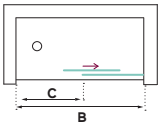

Colección mamparas Standard 2023

Medidas de instalación

Medidas de instalación

SL2

Referencia	Tramo de instalación	Paso
SL2100	970 – 1020	410
SL2105	1021 – 1070	435
SL2110	1071 – 1120	460
SL2115	1121 – 1170	485
SL2120	1171 – 1220	510
SL2125	1221 – 1270	535
SL2130	1271 – 1320	560
SL2135	1321 – 1370	585
SL2140	1371 – 1420	610
SL2145	1421 – 1470	635
SL2150	1471 – 1520	660
SL2155	1521 – 1570	660
SL2160	1571 – 1620	660
SL2165	1621 – 1670	660
SL2170	1671 – 1720	660