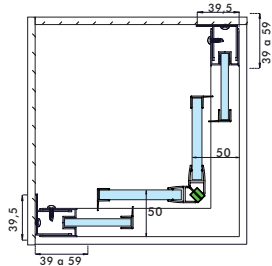

B

A

Medidas de instalación

Medidas de instalación

SL4

Referencia	Tramo de instalación	Paso	Vidrio transparente	Vidrio decorado
			Acabado B BRILLO	Acabado B BRILLO
SL4140	1351 - 1400	570	516 €	608 €
SL4145	1401 - 1450	570	526 €	617 €
SL4150	1451 - 1500	620	533 €	625 €
SL4155	1501 - 1550	620	543 €	634 €
SL4160	1551 - 1600	670	550 €	642 €
SL4165	1601 - 1650	670	561 €	652 €
SL4170	1651 - 1700	720	571 €	662 €
SL4175	1701 - 1750	720	582 €	673 €
SL4180	1751 - 1800	770	591 €	682 €
SL4185	1801 - 1850	770	601 €	699 €
SL4190	1851 - 1900	820	612 €	709 €
SL4195	1901 - 1950	820	621 €	719 €
SL4200	1951 - 2000	850	631 €	729 €