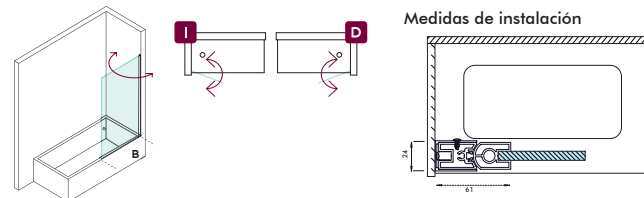

ST1B

Referencia	Tramo de instalación	Paso	Vidrio transparente	Vidrio decorado
			Acabado B BRILLO	Acabado B BRILLO
ST1B80	780 - 800	710	279 €	311 €
ST1B90	880 - 900	810	284 €	317 €

Acabado
BLACK LINE +120€