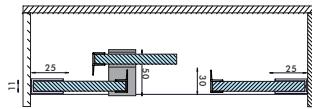

Tiempo de Expedición

Express	2 días	9 días

MO3

Referencia	Tramo de instalación	Paso	Vidrio transparente	Vidrio decorado
			Acabado BRILLO	Acabado BRILLO
MO3140	1350 – 1400	350	524 €	601 €
MO3145	1401 – 1450	350	532 €	609 €
MO3150	1451 – 1500	400	543 €	620 €
MO3155	1501 – 1550	400	552 €	630 €
MO3160	1551 – 1600	450	560 €	638 €
MO3165	1601 – 1650	450	570 €	647 €
MO3170	1651 – 1700	450	578 €	655 €
MO3175	1701 – 1750	500	589 €	666 €
MO3180	1751 – 1800	500	597 €	674 €
MO3185	1801 – 1850	500	606 €	690 €
MO3190	1851 – 1900	550	614 €	698 €
MO3195	1901 – 1950	550	624 €	708 €
MO3200	1951 – 2000	550	631 €	715 €

Acabado BLACK LINE	+100€	Acabado WHITE LINE	+100€

MO4

Referencia	Tramo de instalación	Paso	Vidrio transparente	Vidrio decorado
			Acabado BRILLO	Acabado BRILLO
MO4140	1350 – 1400	550	549 €	639 €
MO4145	1401 – 1450	550	558 €	648 €
MO4150	1451 – 1500	600	568 €	659 €
MO4155	1501 – 1550	600	579 €	669 €
MO4160	1551 – 1600	650	586 €	677 €
MO4165	1601 – 1650	650	597 €	687 €
MO4170	1651 – 1700	700	606 €	696 €
MO4175	1701 – 1750	700	616 €	707 €
MO4180	1751 – 1800	750	625 €	716 €
MO4185	1801 – 1850	750	636 €	732 €
MO4190	1851 – 1900	800	645 €	741 €
MO4195	1901 – 1950	800	654 €	750 €
MO4200	1951 – 2000	850	660 €	757 €

Acabado BLACK LINE	+120€	Acabado WHITE LINE	+120€