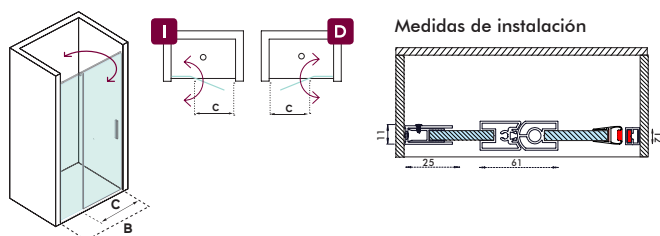

ST2

Referencia	Tramo instalación	Paso
ST208050	790 – 805	470
ST208550	840 – 855	470
ST209050	890 – 905	420
ST209560	940 – 955	570
ST210060	990 – 1005	570
ST210560	1040 – 1055	620
ST211060	1090 – 1105	570
ST211560	1140 – 1155	570
ST212060	1190 – 1205	570
ST212565	1240 – 1255	620
ST213070	1290 – 1305	670
ST213575	1340 – 1355	670
ST214075	1390 – 1405	720

Vidrio transparente	Vidrio decorado
Acabado B BRILLO	Acabado B BRILLO
502 €	566 €
509 €	573 €
515 €	580 €
522 €	587 €
529 €	594 €
536 €	600 €
543 €	607 €
549 €	614 €
556 €	621 €
563 €	640 €
570 €	647 €
576 €	654 €
583 €	661 €

Acabado **BLACK LINE** +140€