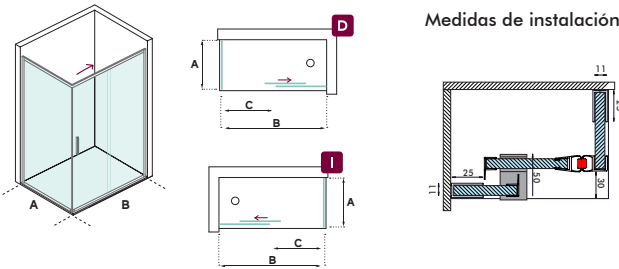

MO3A

B

Referencia	Tramo de instalación	Paso
M03A100B	960-1000	380
M03A105B	1001-1050	405
M03A110B	1051-1100	430
M03A115B	1101-1150	455
M03A120B	1151-1200	480
M03A125B	1201-1250	505
M03A130B	1251-1300	530
M03A135B	1301-1350	555
M03A140B	1351-1400	580
M03A145B	1401-1450	605
M03A150B	1451-1500	630
M03A155B	1501-1550	655
M03A160B	1551-1600	680
M03A165B	1601-1650	705
M03A170B	1651-1700	705

Vidrio transparente   Vidrio decorado

Acabado B BRILLO	Acabado B BRILLO
315 €	386 €
323 €	394 €
333 €	404 €
341 €	412 €
350 €	421 €
359 €	443 €
367 €	451 €
377 €	460 €
384 €	468 €
394 €	478 €
403 €	487 €
411 €	495 €
420 €	504 €
427 €	511 €
436 €	520 €

A

M03A070A	680 - 690	-
M03A075A	730 - 740	-
M03A080A	780 - 790	-
M03A085A	830 - 840	-
M03A090A	880 - 890	-
M03A095A	930 - 940	-
M03A100A	980 - 990	-

214 €	272 €
222 €	280 €
231 €	290 €
239 €	298 €
250 €	308 €
261 €	319 €
271 €	330 €

Acabado **BLACK LINE** +100€   Acabado **WHITE LINE** +100€