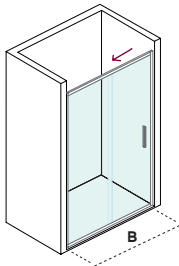

Colección mamparas Standard 2023

Medidas de instalación

Medidas de instalación

SL2

Referencia	Tramo de instalación	Paso
SL2100	970 – 1020	410
SL2105	1021 – 1070	435
SL2110	1071 – 1120	460
SL2115	1121 – 1170	485
SL2120	1171 – 1220	510
SL2125	1221 – 1270	535
SL2130	1271 – 1320	560
SL2135	1321 – 1370	585
SL2140	1371 – 1420	610
SL2145	1421 – 1470	635
SL2150	1471 – 1520	660
SL2155	1521 – 1570	660
SL2160	1571 – 1620	660
SL2165	1621 – 1670	660
SL2170	1671 – 1720	660