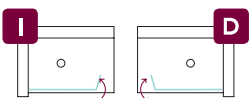

NT2S

Aleta A2 de 25 cm

16 16 mm

Aleta A2 de 40 cm

Referencia	Tramo instalación	Vidrio transparente	Vidrio decorado
		Acabado B BRILLO	Acabado B BRILLO
NT2507025	925 - 940	411 €	472 €
NT2508025	1025 - 1040	423 €	486 €
NT2509025	1125 - 1140	436 €	501 €
NT2510025	1225 - 1240	453 €	521 €

NT2507040	1075 - 1090	421 €	484 €
NT2508040	1175 - 1190	433 €	498 €
NT2509040	1275 - 1290	446 €	513 €
NT2510040	1375 - 1390	463 €	533 €

Acabado **BLACK LINE** +120€