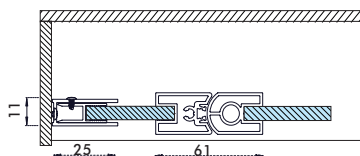

Medidas de instalación