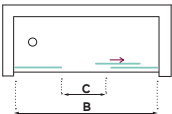

Tiempo de Expedición

Express	2 días	9 días

MO3

Referencia	Tramo de instalación	Paso	Vidrio transparente	Vidrio decorado
			Acabado BRILLO	Acabado BRILLO
MO3140	1350 – 1400	350	524 €	601 €
MO3145	1401 – 1450	350	532 €	609 €
MO3150	1451 – 1500	400	543 €	620 €
MO3155	1501 – 1550	400	552 €	630 €
MO3160	1551 – 1600	450	560 €	638 €
MO3165	1601 – 1650	450	570 €	647 €
MO3170	1651 – 1700	450	578 €	655 €
MO3175	1701 – 1750	500	589 €	666 €
MO3180	1751 – 1800	500	597 €	674 €
MO3185	1801 – 1850	500	606 €	690 €
MO3190	1851 – 1900	550	614 €	698 €
MO3195	1901 – 1950	550	624 €	708 €
MO3200	1951 – 2000	550	631 €	715 €

Acabado BLACK LINE	+100€	Acabado WHITE LINE	+100€

MO4

Referencia	Tramo de instalación	Paso	Vidrio transparente	Vidrio decorado
			Acabado BRILLO	Acabado BRILLO
MO4140	1350 – 1400	550	549 €	639 €
MO4145	1401 – 1450	550	558 €	648 €
MO4150	1451 – 1500	600	568 €	659 €
MO4155	1501 – 1550	600	579 €	669 €
MO4160	1551 – 1600	650	586 €	677 €
MO4165	1601 – 1650	650	597 €	687 €
MO4170	1651 – 1700	700	606 €	696 €
MO4175	1701 – 1750	700	616 €	707 €
MO4180	1751 – 1800	750	625 €	716 €
MO4185	1801 – 1850	750	636 €	732 €
MO4190	1851 – 1900	800	645 €	741 €
MO4195	1901 – 1950	800	654 €	750 €
MO4200	1951 – 2000	850	660 €	757 €

Acabado BLACK LINE	+120€	Acabado WHITE LINE	+120€