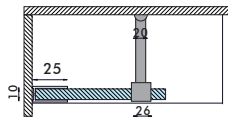

Acabado
BLACK LINE +140€

NATURE STANDARD

Tiempo de Expedición

B BRILLO

Medidas de instalación

NT1

18 18 mm

16 16 mm