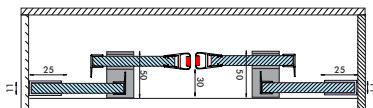

Tiempo de Expedición

Express	2 días	9 días

MO3

Referencia	Tramo de instalación	Paso	Vidrio transparente	Vidrio decorado
			Acabado BRILLO	Acabado BRILLO
MO3140	1350 – 1400	350	524 €	601 €
MO3145	1401 – 1450	350	532 €	609 €
MO3150	1451 – 1500	400	543 €	620 €
MO3155	1501 – 1550	400	552 €	630 €
MO3160	1551 – 1600	450	560 €	638 €
MO3165	1601 – 1650	450	570 €	647 €
MO3170	1651 – 1700	450	578 €	655 €
MO3175	1701 – 1750	500	589 €	666 €
MO3180	1751 – 1800	500	597 €	674 €
MO3185	1801 – 1850	500	606 €	690 €
MO3190	1851 – 1900	550	614 €	698 €
MO3195	1901 – 1950	550	624 €	708 €
MO3200	1951 – 2000	550	631 €	715 €

Acabado BLACK LINE	+100€	Acabado WHITE LINE	+100€

MO4

Referencia	Tramo de instalación	Paso	Vidrio transparente	Vidrio decorado
			Acabado BRILLO	Acabado BRILLO
MO4140	1350 – 1400	550	549 €	639 €
MO4145	1401 – 1450	550	558 €	648 €
MO4150	1451 – 1500	600	568 €	659 €
MO4155	1501 – 1550	600	579 €	669 €
MO4160	1551 – 1600	650	586 €	677 €
MO4165	1601 – 1650	650	597 €	687 €
MO4170	1651 – 1700	700	606 €	696 €
MO4175	1701 – 1750	700	616 €	707 €
MO4180	1751 – 1800	750	625 €	716 €
MO4185	1801 – 1850	750	636 €	732 €
MO4190	1851 – 1900	800	645 €	741 €
MO4195	1901 – 1950	800	654 €	750 €
MO4200	1951 – 2000	850	660 €	757 €

Acabado BLACK LINE	+120€	Acabado WHITE LINE	+120€