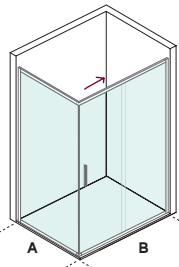

Colección mamparas Standard 2023

Medidas de instalación

Medidas de instalación

SL2

Referencia	Tramo de instalación	Paso
SL2100	970 – 1020	410
SL2105	1021 – 1070	435
SL2110	1071 – 1120	460
SL2115	1121 – 1170	485
SL2120	1171 – 1220	510
SL2125	1221 – 1270	535
SL2130	1271 – 1320	560
SL2135	1321 – 1370	585
SL2140	1371 – 1420	610
SL2145	1421 – 1470	635
SL2150	1471 – 1520	660
SL2155	1521 – 1570	660
SL2160	1571 – 1620	660
SL2165	1621 – 1670	660
SL2170	1671 – 1720	660