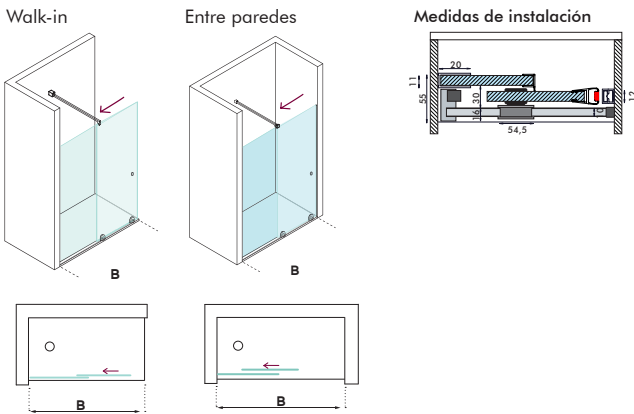

ROLLING STANDARD