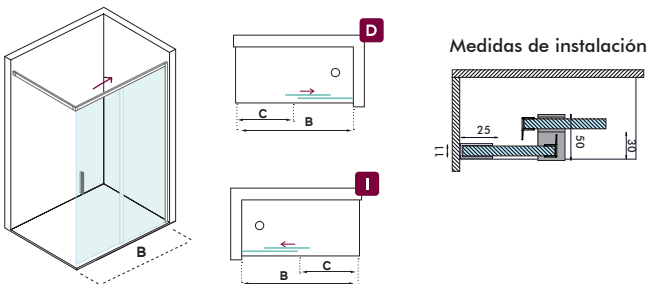

Acabado
WHITE LINE +120€

MOON STANDARD

MO2

Referencia	Tramo de instalación	Paso	Vidrio transparente		Vidrio decorado	
			Acabado B BRILLO	Acabado B BRILLO	Acabado B BRILLO	Acabado B BRILLO
MO2100	960-1000	400	375 €	440 €	375 €	440 €
MO2105	1001-1050	415	382 €	447 €	382 €	447 €
MO2110	1051-1100	440	392 €	456 €	392 €	456 €
MO2115	1101-1150	465	401 €	466 €	401 €	466 €
MO2120	1151-1200	490	411 €	475 €	411 €	475 €
MO2125	1201-1250	515	420 €	498 €	420 €	498 €
MO2130	1251-1300	550	430 €	507 €	430 €	507 €
MO2135	1301-1350	565	440 €	517 €	440 €	517 €
MO2140	1351-1400	590	449 €	527 €	449 €	527 €
MO2145	1401-1450	615	459 €	536 €	459 €	536 €
MO2150	1451-1500	640	468 €	546 €	468 €	546 €
MO2155	1501-1550	665	478 €	555 €	478 €	555 €
MO2160	1551-1600	690	487 €	565 €	487 €	565 €
MO2165	1601-1650	725	497 €	575 €	497 €	575 €
MO2170	1651-1700	725	507 €	584 €	507 €	584 €