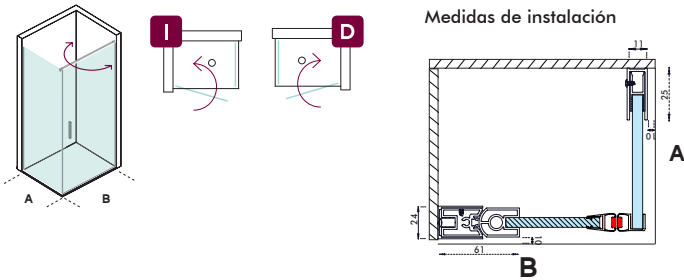

ST2P

Vidrio transparente

Vidrio decorado

Referencia	Tramo instalación	Paso
ST2P070	670 - 700	600
ST2P080	770 - 800	700
ST2P090	870 - 900	800

Acabado	Acabado
B BRILLO	B BRILLO
565 €	632 €
598 €	669 €
633 €	708 €

Acabado	Acabado
B BRILLO	B BRILLO
565 €	632 €
598 €	669 €
633 €	708 €

Acabado
BLACK LINE +140€