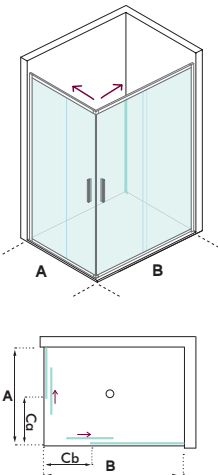

SL3A

Referencia	Tramo de instalación	Paso
SL3A100B	965 – 990	400
SL3A105B	1015 – 1040	415
SL3A110B	1065 – 1090	440
SL3A115B	1115 – 1140	465
SL3A120B	1165 – 1190	490
SL3A125B	1215 – 1240	515
SL3A130B	1265 – 1290	550
SL3A135B	1315 – 1340	565
SL3A140B	1365 – 1390	590
SL3A145B	1415 – 1440	615
SL3A150B	1465 – 1490	640
SL3A155B	1515 – 1540	665
SL3A160B	1565 – 1590	690
SL3A165B	1615 – 1640	725
SL3A170B	1665 – 1690	745

B

A

Medidas de instalación

Medidas de instalación

SL4

Referencia	Tramo de instalación	Paso	Vidrio transparente	Vidrio decorado
			Acabado B BRILLO	Acabado B BRILLO
SL4140	1351 - 1400	570	516 €	608 €
SL4145	1401 - 1450	570	526 €	617 €
SL4150	1451 - 1500	620	533 €	625 €
SL4155	1501 - 1550	620	543 €	634 €
SL4160	1551 - 1600	670	550 €	642 €
SL4165	1601 - 1650	670	561 €	652 €
SL4170	1651 - 1700	720	571 €	662 €
SL4175	1701 - 1750	720	582 €	673 €
SL4180	1751 - 1800	770	591 €	682 €
SL4185	1801 - 1850	770	601 €	699 €
SL4190	1851 - 1900	820	612 €	709 €
SL4195	1901 - 1950	820	621 €	719 €
SL4200	1951 - 2000	850	631 €	729 €