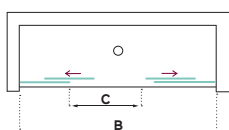

Tiempo de Expedición

Express	2 días	9 días

MO3

Referencia	Tramo de instalación	Paso	Vidrio transparente	Vidrio decorado
			Acabado BRILLO	Acabado BRILLO
MO3140	1350 – 1400	350	524 €	601 €
MO3145	1401 – 1450	350	532 €	609 €
MO3150	1451 – 1500	400	543 €	620 €
MO3155	1501 – 1550	400	552 €	630 €
MO3160	1551 – 1600	450	560 €	638 €
MO3165	1601 – 1650	450	570 €	647 €
MO3170	1651 – 1700	450	578 €	655 €
MO3175	1701 – 1750	500	589 €	666 €
MO3180	1751 – 1800	500	597 €	674 €
MO3185	1801 – 1850	500	606 €	690 €
MO3190	1851 – 1900	550	614 €	698 €
MO3195	1901 – 1950	550	624 €	708 €
MO3200	1951 – 2000	550	631 €	715 €

Acabado BLACK LINE	+100€	Acabado WHITE LINE	+100€

MO4

Referencia	Tramo de instalación	Paso	Vidrio transparente	Vidrio decorado
			Acabado BRILLO	Acabado BRILLO
MO4140	1350 – 1400	550	549 €	639 €
MO4145	1401 – 1450	550	558 €	648 €
MO4150	1451 – 1500	600	568 €	659 €
MO4155	1501 – 1550	600	579 €	669 €
MO4160	1551 – 1600	650	586 €	677 €
MO4165	1601 – 1650	650	597 €	687 €
MO4170	1651 – 1700	700	606 €	696 €
MO4175	1701 – 1750	700	616 €	707 €
MO4180	1751 – 1800	750	625 €	716 €
MO4185	1801 – 1850	750	636 €	732 €
MO4190	1851 – 1900	800	645 €	741 €
MO4195	1901 – 1950	800	654 €	750 €
MO4200	1951 – 2000	850	660 €	757 €

Acabado BLACK LINE	+120€	Acabado WHITE LINE	+120€