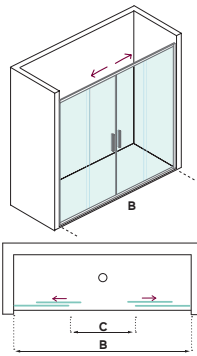

B

A

Medidas de instalación

Medidas de instalación

SL4

Referencia	Tramo de instalación	Paso	Vidrio transparente	Vidrio decorado
			Acabado B BRILLO	Acabado B BRILLO
SL4140	1351 - 1400	570	516 €	608 €
SL4145	1401 - 1450	570	526 €	617 €
SL4150	1451 - 1500	620	533 €	625 €
SL4155	1501 - 1550	620	543 €	634 €
SL4160	1551 - 1600	670	550 €	642 €
SL4165	1601 - 1650	670	561 €	652 €
SL4170	1651 - 1700	720	571 €	662 €
SL4175	1701 - 1750	720	582 €	673 €
SL4180	1751 - 1800	770	591 €	682 €
SL4185	1801 - 1850	770	601 €	699 €
SL4190	1851 - 1900	820	612 €	709 €
SL4195	1901 - 1950	820	621 €	719 €
SL4200	1951 - 2000	850	631 €	729 €