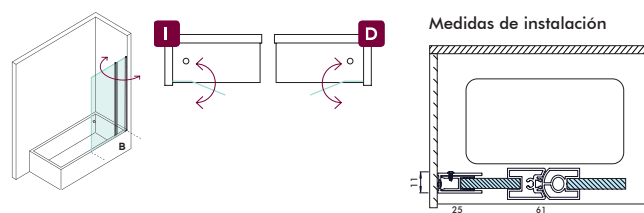

ST2B

Referencia	Fijo + puerta	Paso puerta	Vidrio transparente	Vidrio decorado
			Acabado B BRILLO	Acabado B BRILLO
ST2B100	250 + 750	720	350 €	401 €
ST2B110	350 + 750	720	358 €	410 €

Acabado
BLACK LINE +120€