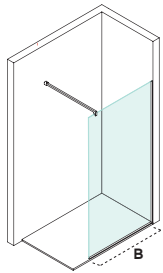

Acabado
BLACK LINE +140€

NATURE STANDARD

Tiempo de Expedición

B BRILLO

Medidas de instalación

NT1

18 18 mm

16 16 mm