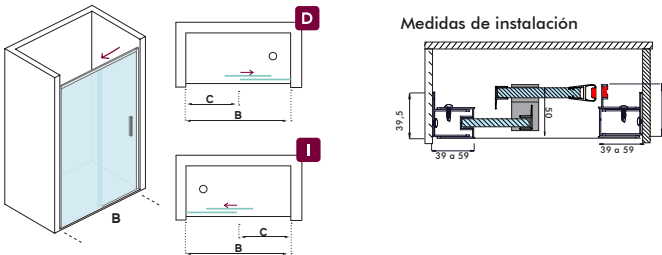

SIDE STANDARD

SD2

Referencia	Tramo de instalación	Paso
SD2100	970 - 1010	405
SD2105	1011 - 1060	420
SD2110	1061 - 1110	445
SD2115	1111 - 1160	470
SD2120	1161 - 1210	495
SD2125	1211 - 1260	520
SD2130	1261 - 1310	545
SD2135	1311 - 1360	570
SD2140	1361 - 1410	595
SD2145	1411 - 1460	620
SD2150	1461 - 1510	645
SD2155	1511 - 1560	670
SD2160	1561 - 1610	695
SD2165	1611 - 1660	720
SD2170	1661 - 1710	745

Vidrio transparente   Vidrio decorado

Acabado B BRILLO	Acabado B BRILLO
420 €	485 €
430 €	495 €
439 €	504 €
449 €	514 €
458 €	523 €
468 €	545 €
477 €	555 €
487 €	564 €
496 €	574 €
506 €	583 €
515 €	593 €
525 €	602 €
534 €	612 €
544 €	621 €
553 €	631 €

Acabado BLACK LINE +65€   Acabado WHITE LINE +65€

SD2V

Referencia	Tramo de instalación	Paso
SD2V100	975-1000	420
SD2V105	1025-1050	420
SD2V110	1075-1100	420
SD2V115	1125-1150	420
SD2V120	1175-1200	420
SD2V125	1225-1250	420
SD2V130	1275-1300	420
SD2V135	1325-1350	420
SD2V140	1375-1400	420

Vidrio transparente   Vidrio decorado

Acabado B BRILLO	Acabado B BRILLO
407 €	471 €
416 €	481 €
426 €	490 €
435 €	500 €
445 €	509 €
454 €	532 €
464 €	541 €
473 €	551 €
483 €	560 €

Acabado BLACK LINE +65€   Acabado WHITE LINE +65€

SD4

Referencia	Tramo de instalación	Paso
SD4140	1350 - 1400	550
SD4145	1401 - 1450	575
SA4150	1451 - 1500	600
SD4155	1501 - 1550	625
SD4160	1551 - 1600	650
SD4165	1601 - 1650	675
SD4170	1651 - 1700	700
SD4175	1701 - 1750	725
SD4180	1751 - 1800	750
SD4185	1801 - 1850	775
SD4190	1851 - 1900	800
SD4195	1901 - 1950	825
SD4200	1951 - 2000	850

Vidrio transparente   Vidrio decorado

Acabado B BRILLO	Acabado B BRILLO
596 €	686 €
604 €	694 €
615 €	705 €
625 €	716 €
633 €	724 €
644 €	734 €
653 €	744 €
663 €	753 €
673 €	764 €
683 €	779 €
690 €	787 €
701 €	798 €
710 €	807 €

Acabado BLACK LINE +120€   Acabado WHITE LINE +120€