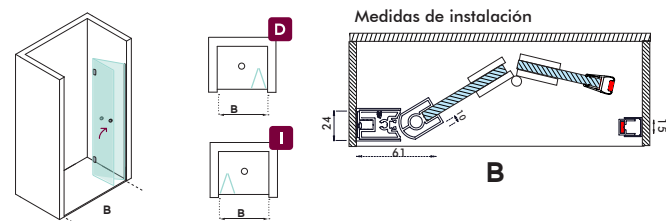

Tiempo de Expedición

☐ 2 días ☐ 9 días

ST2A

B

Referencia	Tramo instalación	Paso
ST2A070B	685 - 705	600
ST2A075B	735 - 755	650
ST2A080B	785 - 805	700
ST2A085B	835 - 855	750
ST2A090B	885 - 905	800

Vidrio transparente

Vidrio decorado

Acabado	Acabado
B BRILLO	B BRILLO
384 €	429 €
391 €	436 €
397 €	443 €
404 €	449 €
411 €	456 €

Acabado	Acabado
B BRILLO	B BRILLO
384 €	429 €
391 €	436 €
397 €	443 €
404 €	449 €
411 €	456 €

A

ST2A070A	700 - 715	-
ST2A075A	750 - 765	-
ST2A080A	800 - 815	-
ST2A085A	850 - 865	-
ST2A090A	900 - 915	-

257 €
261 €
265 €
267 €
271 €

302 €
306 €
310 €
313 €
316 €

Acabado
BLACK LINE +140€

ST2P

Vidrio transparente

Vidrio decorado

Referencia	Tramo instalación	Paso
ST2P070	670 - 700	600
ST2P080	770 - 800	700
ST2P090	870 - 900	800

Acabado	Acabado
B BRILLO	B BRILLO
565 €	632 €
598 €	669 €
633 €	708 €

Acabado	Acabado
B BRILLO	B BRILLO
565 €	632 €
598 €	669 €
633 €	708 €

Acabado
BLACK LINE +140€