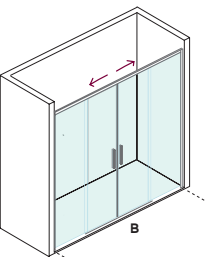

Medidas de instalación