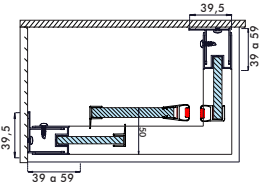

Colección mamparas Standard 2023

Medidas de instalación

Medidas de instalación

SL2

Referencia	Tramo de instalación	Paso
SL2100	970 – 1020	410
SL2105	1021 – 1070	435
SL2110	1071 – 1120	460
SL2115	1121 – 1170	485
SL2120	1171 – 1220	510
SL2125	1221 – 1270	535
SL2130	1271 – 1320	560
SL2135	1321 – 1370	585
SL2140	1371 – 1420	610
SL2145	1421 – 1470	635
SL2150	1471 – 1520	660
SL2155	1521 – 1570	660
SL2160	1571 – 1620	660
SL2165	1621 – 1670	660
SL2170	1671 – 1720	660