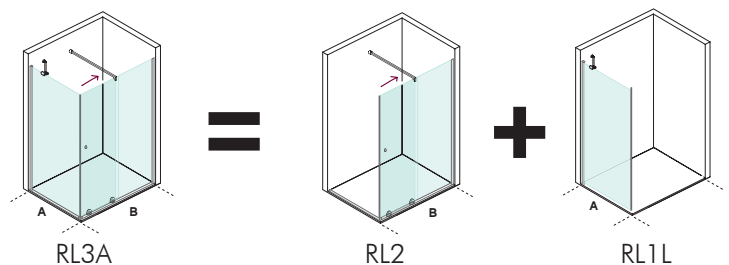

RL3A

La versión angular standard; se crea con la suma de un frontal más un lateral