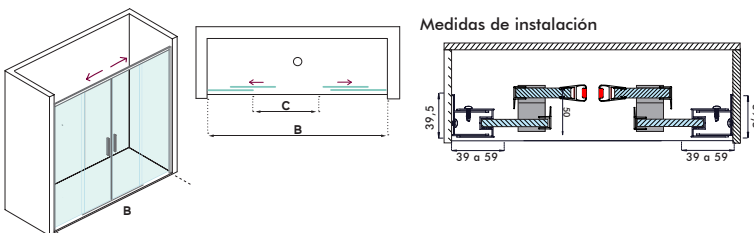

SIDE STANDARD

SD2

Referencia	Tramo de instalación	Paso
SD2100	970 - 1010	405
SD2105	1011 - 1060	420
SD2110	1061 - 1110	445
SD2115	1111 - 1160	470
SD2120	1161 - 1210	495
SD2125	1211 - 1260	520
SD2130	1261 - 1310	545
SD2135	1311 - 1360	570
SD2140	1361 - 1410	595
SD2145	1411 - 1460	620
SD2150	1461 - 1510	645
SD2155	1511 - 1560	670
SD2160	1561 - 1610	695
SD2165	1611 - 1660	720
SD2170	1661 - 1710	745

Vidrio transparente   Vidrio decorado

Acabado B BRILLO	Acabado B BRILLO
420 €	485 €
430 €	495 €
439 €	504 €
449 €	514 €
458 €	523 €
468 €	545 €
477 €	555 €
487 €	564 €
496 €	574 €
506 €	583 €
515 €	593 €
525 €	602 €
534 €	612 €
544 €	621 €
553 €	631 €

Acabado BLACK LINE +65€   Acabado WHITE LINE +65€

SD2V

Referencia	Tramo de instalación	Paso
SD2V100	975-1000	420
SD2V105	1025-1050	420
SD2V110	1075-1100	420
SD2V115	1125-1150	420
SD2V120	1175-1200	420
SD2V125	1225-1250	420
SD2V130	1275-1300	420
SD2V135	1325-1350	420
SD2V140	1375-1400	420

Vidrio transparente   Vidrio decorado

Acabado B BRILLO	Acabado B BRILLO
407 €	471 €
416 €	481 €
426 €	490 €
435 €	500 €
445 €	509 €
454 €	532 €
464 €	541 €
473 €	551 €
483 €	560 €

Acabado BLACK LINE +65€   Acabado WHITE LINE +65€

SD4

Referencia	Tramo de instalación	Paso
SD4140	1350 - 1400	550
SD4145	1401 - 1450	575
SA4150	1451 - 1500	600
SD4155	1501 - 1550	625
SD4160	1551 - 1600	650
SD4165	1601 - 1650	675
SD4170	1651 - 1700	700
SD4175	1701 - 1750	725
SD4180	1751 - 1800	750
SD4185	1801 - 1850	775
SD4190	1851 - 1900	800
SD4195	1901 - 1950	825
SD4200	1951 - 2000	850

Vidrio transparente   Vidrio decorado

Acabado B BRILLO	Acabado B BRILLO
596 €	686 €
604 €	694 €
615 €	705 €
625 €	716 €
633 €	724 €
644 €	734 €
653 €	744 €
663 €	753 €
673 €	764 €
683 €	779 €
690 €	787 €
701 €	798 €
710 €	807 €

Acabado BLACK LINE +120€   Acabado WHITE LINE +120€