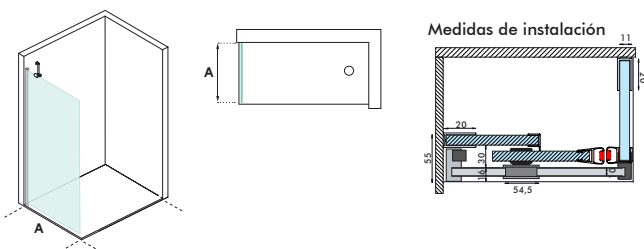

RL2

Referencia	Tramo de instalación	Paso	Vidrio transparente	Vidrio decorado
			Acabado B BRILLO	Acabado B BRILLO
RL2105	1000 - 1050	390	690 €	793 €
RL2110	1050 - 1100	440	701 €	806 €
RL2115	1100 - 1150	440	712 €	819 €
RL2120	1150 - 1200	490	723 €	831 €
RL2125	1200 - 1250	490	734 €	845 €
RL2130	1250 - 1300	540	745 €	857 €
RL2135	1300 - 1350	540	757 €	870 €
RL2140	1350 - 1400	590	767 €	882 €
RL2145	1400 - 1450	590	779 €	896 €
RL2150	1450 - 1500	640	790 €	908 €
RL2155	1500 - 1550	640	801 €	921 €
RL2160	1550 - 1600	690	812 €	934 €
RL2165	1600 - 1650	690	823 €	947 €
RL2170	1650 - 1700	740	834 €	959 €
RL2175	1700 - 1750	740	846 €	973 €
RL2180	1750 - 1800	790	856 €	985 €

Acabado BLACK LINE	+75€	Acabado WHITE LINE	+75€