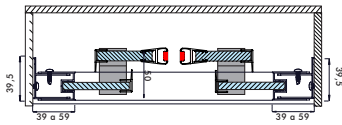

SL3A

Referencia	Tramo de instalación	Paso
SL3A100B	965 – 990	400
SL3A105B	1015 – 1040	415
SL3A110B	1065 – 1090	440
SL3A115B	1115 – 1140	465
SL3A120B	1165 – 1190	490
SL3A125B	1215 – 1240	515
SL3A130B	1265 – 1290	550
SL3A135B	1315 – 1340	565
SL3A140B	1365 – 1390	590
SL3A145B	1415 – 1440	615
SL3A150B	1465 – 1490	640
SL3A155B	1515 – 1540	665
SL3A160B	1565 – 1590	690
SL3A165B	1615 – 1640	725
SL3A170B	1665 – 1690	745

B

A

Medidas de instalación

Medidas de instalación

SL4

Referencia	Tramo de instalación	Paso	Vidrio transparente	Vidrio decorado
			Acabado B BRILLO	Acabado B BRILLO
SL4140	1351 - 1400	570	516 €	608 €
SL4145	1401 - 1450	570	526 €	617 €
SL4150	1451 - 1500	620	533 €	625 €
SL4155	1501 - 1550	620	543 €	634 €
SL4160	1551 - 1600	670	550 €	642 €
SL4165	1601 - 1650	670	561 €	652 €
SL4170	1651 - 1700	720	571 €	662 €
SL4175	1701 - 1750	720	582 €	673 €
SL4180	1751 - 1800	770	591 €	682 €
SL4185	1801 - 1850	770	601 €	699 €
SL4190	1851 - 1900	820	612 €	709 €
SL4195	1901 - 1950	820	621 €	719 €
SL4200	1951 - 2000	850	631 €	729 €