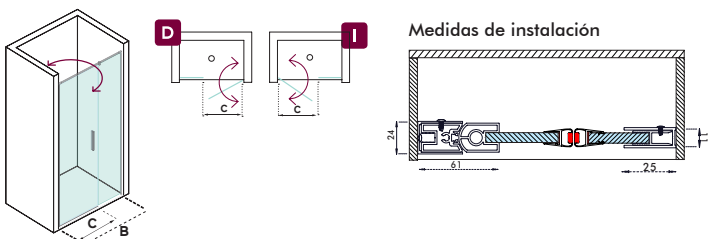

ST2F

Referencia	Tramo instalación	Paso
ST2F08050	775 – 810	420
ST2F08560	825 – 86	520
ST2F09060	875 – 910	520
ST2F09560	925 – 960	520
ST2F10060	975 – 1010	520
ST2F10565	1025 – 1060	570
ST2F11060	1075 – 1110	520
ST2F11565	1125 – 1160	570
ST2F12070	1175 – 1210	620
ST2F12570	1225 – 1260	620
ST2F13070	1275 – 1310	620
ST2F13575	1325 – 1360	670
ST2F14080	1375 – 1410	720

Vidrio transparente	Vidrio decorado
Acabado B BRILLO	Acabado B BRILLO
502 €	566 €
509 €	573 €
515 €	580 €
522 €	587 €
529 €	594 €
536 €	600 €
543 €	607 €
549 €	614 €
556 €	621 €
563 €	640 €
570 €	647 €
576 €	654 €
583 €	661 €

Acabado **BLACK LINE** +140€