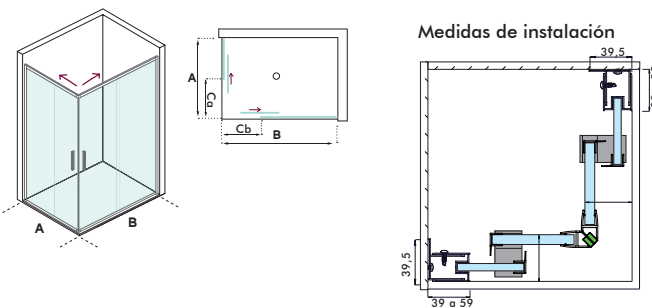

SD4A

Vidrio transparente Vidrio decorado

B

Referencia	Tramo de instalación	Paso
SD4A070B	675 - 700	255
SD4A075B	725 - 750	280
SD4A080B	775 - 800	305
SD4A085B	825 - 850	330
SD4A090B	875 - 900	355
SD4A095B	925 - 950	380
SD4A100B	975 - 1000	405
SD4A105B	1025 - 1050	430
SD4A110B	1075 - 1100	455
SD4A115B	1125 - 1150	480
SD4A120B	1175 - 1200	505
SD4A125B	1225 - 1250	505
SD4A130B	1275 - 1300	505
SD4A135B	1325 - 1350	505
SD4A140B	1375 - 1400	505

Acabado		Acabado	
B BRILLO		B BRILLO	
286 €		344 €	
294 €		352 €	
303 €		361 €	
311 €		369 €	
320 €		378 €	
328 €		386 €	
337 €		401 €	
348 €		413 €	
357 €		421 €	
365 €		430 €	
374 €		438 €	
382 €		447 €	
391 €		468 €	
399 €		477 €	
408 €		485 €	

A

SD4A070A	675 - 700	255
SD4A075A	725 - 750	280
SD4A080A	775 - 800	305
SD4A085A	825 - 850	330
SD4A090A	875 - 900	355
SD4A095A	925 - 950	380
SD4A100A	975 - 1000	405
SD4A105A	1025 - 1050	430
SD4A110A	1075 - 1100	455
SD4A115A	1125 - 1150	480
SD4A120A	1175 - 1200	505
SD4A125A	1225 - 1250	505
SD4A130A	1275 - 1300	505
SD4A135A	1325 - 1350	505
SD4A140A	1375 - 1400	505

286 €	344 €
294 €	352 €
303 €	361 €
311 €	369 €
320 €	378 €
328 €	386 €
337 €	401 €
348 €	413 €
357 €	421 €
365 €	430 €
374 €	438 €
382 €	447 €
391 €	468 €
399 €	477 €
408 €	485 €

Acabado
BLACK LINE +120€

Acabado
WHITE LINE +120€