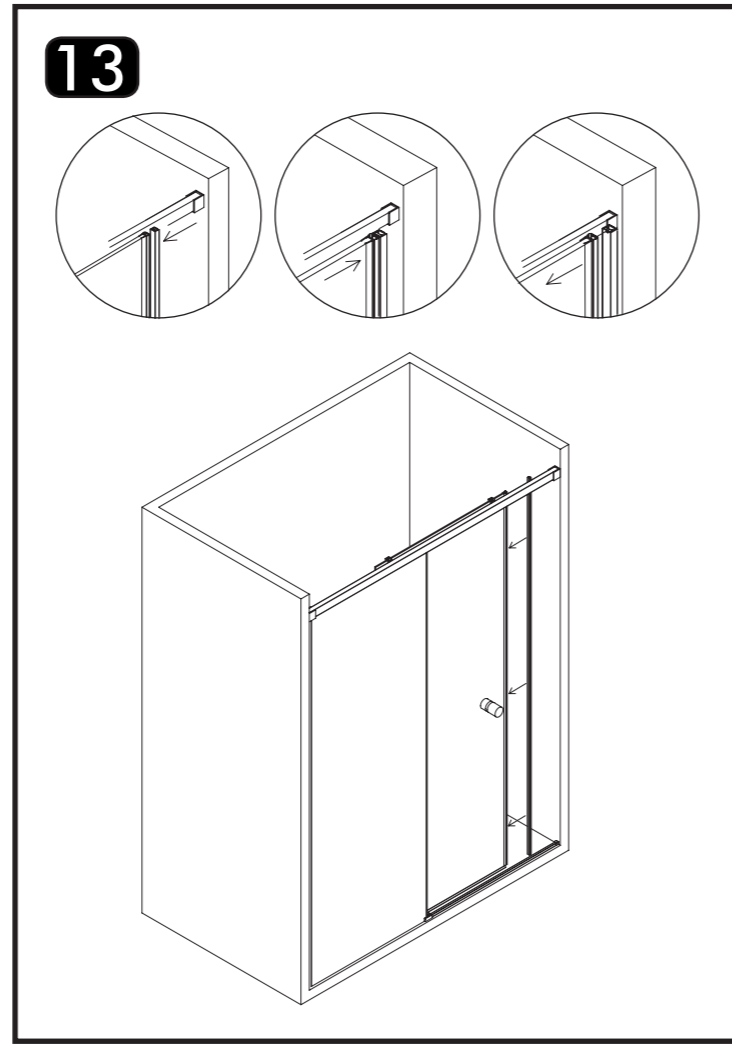

X 3		X 2		X 1
	X 4		X 2		X 2
	X 7		X 1		X 2
	X 1		X 1		X 1
	X 1		X 1		X 1
	X 1		X 1		X 1
	X 1		X 1		X 1
	X 1		X 1		X 1

GARANTIA

Todos nuestros productos están garantizados de acuerdo a la Normativa Europea vigente por un plazo de 24 meses desde la fecha de entrega. La garantía no cubre en ningún caso defectos provocados por un montaje incorrecto o efectuado por personal que carezca de los conocimientos y herramientas adecuados, así como el uso inadecuado o impropio de los productos, malos tratos, daños causados por la calidad del agua, utilización de productos de limpieza agresivos, y deterioros no imputables al producto. Nuestra garantía cubre única y exclusivamente la sustitución del producto con la exclusión de cualquier otra compensación, montaje o desplazamiento. Queda expresamente excluida de esta garantía cualquier rotura de vidrio templado. Como recomendación, antes de transportarse a grandes distancias nuestro producto constituido por material muy frágil, el comprador debe comprobar que las características, dimensiones, acabados y estado son correctos y coinciden plenamente con el pedido realizado. El cliente es el único responsable de la mercancía desde el mismo momento de su recepción.

**LIGHT
LG2**

spazia
wellness spaces.

Pol. Ind. La Mezquita. Nave 402
Ap. Correos 92
12600 Vall de Uxó - Castellón
Tel. +34 964 652 898
Fax. +34 964 652 899
info@spazia.es www.spazia.es

spazia wellness spaces		CE
MAMPARA SPAZIA CORREDERA DdP. Nº: 01		
Características	País	14
Resistencia al choque / Propiedades de fractura	País	
Durabilidad	País	

Para ver la DdP (Declaración de Prestaciones), visita nuestra página web www.spazia.es

EN 14428:2004 + A1: 2008