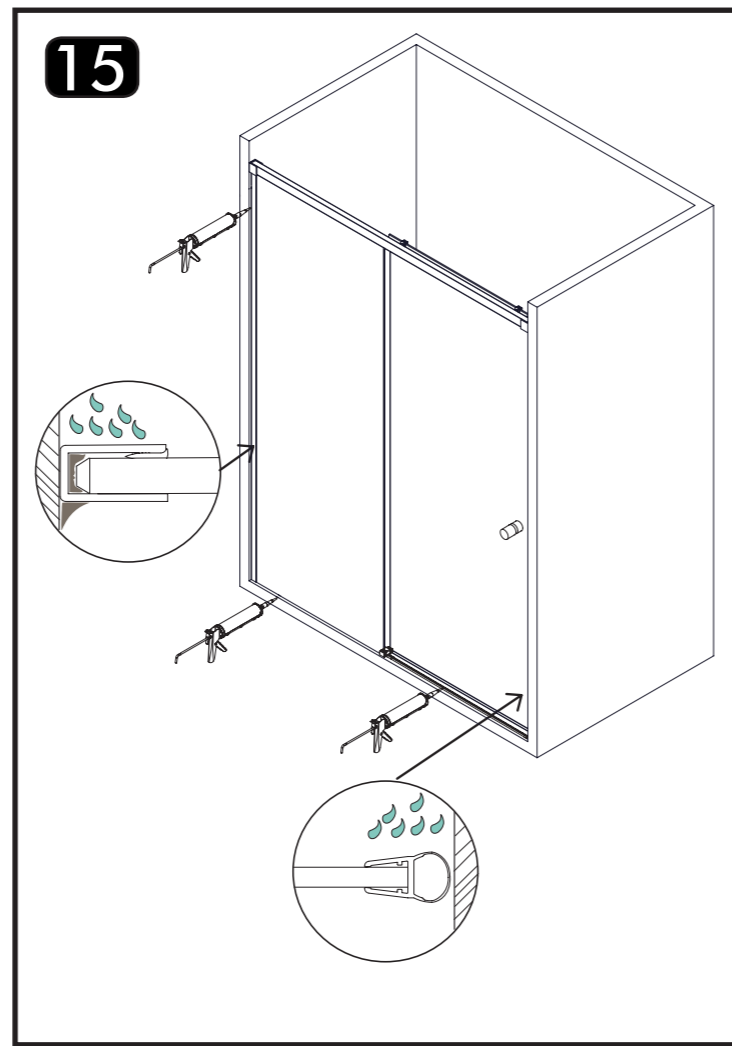

X 3		X 2		X 1
	X 4		X 2		X 2
	X 7		X 1		X 2
	X 1		X 1		X 1
	X 1		X 1		X 1
	X 1		X 1		X 1
	X 1		X 1		X 1
	X 1		X 1		X 1

GARANTIA

Todos nuestros productos están garantizados de acuerdo a la Normativa Europea vigente por un plazo de 24 meses desde la fecha de entrega. La garantía no cubre en ningún caso defectos provocados por un montaje incorrecto o efectuado por personal que carezca de los conocimientos y herramientas adecuados, así como el uso inadecuado o impropio de los productos, malos tratos, daños causados por la calidad del agua, utilización de productos de limpieza agresivos, y deterioros no imputables al producto. Nuestra garantía cubre única y exclusivamente la sustitución del producto con la exclusión de cualquier otra compensación, montaje o desplazamiento. Queda expresamente excluida de esta garantía cualquier rotura de vidrio templado. Como recomendación, antes de transportarse a grandes distancias nuestro producto constituido por material muy frágil, el comprador debe comprobar que las características, dimensiones, acabados y estado son correctos y coinciden plenamente con el pedido realizado. El cliente es el único responsable de la mercancía desde el mismo momento de su recepción.

**LIGHT
LG2**

spazia
wellness spaces.

Pol. Ind. La Mezquita. Nave 402
Ap. Correos 92
12600 Vall de Uxó - Castellón
Tel. +34 964 652 898
Fax. +34 964 652 899
info@spazia.es www.spazia.es

spazia wellness spaces		CE
MAMPARA SPAZIA CORREDERA DdP. Nº: 01		
Características	País	14
Resistencia al choque / Propiedades de fractura	País	
Durabilidad	País	

Para ver la DdP (Declaración de Prestaciones), visita nuestra página web www.spazia.es

EN 14428:2004 + A1: 2008