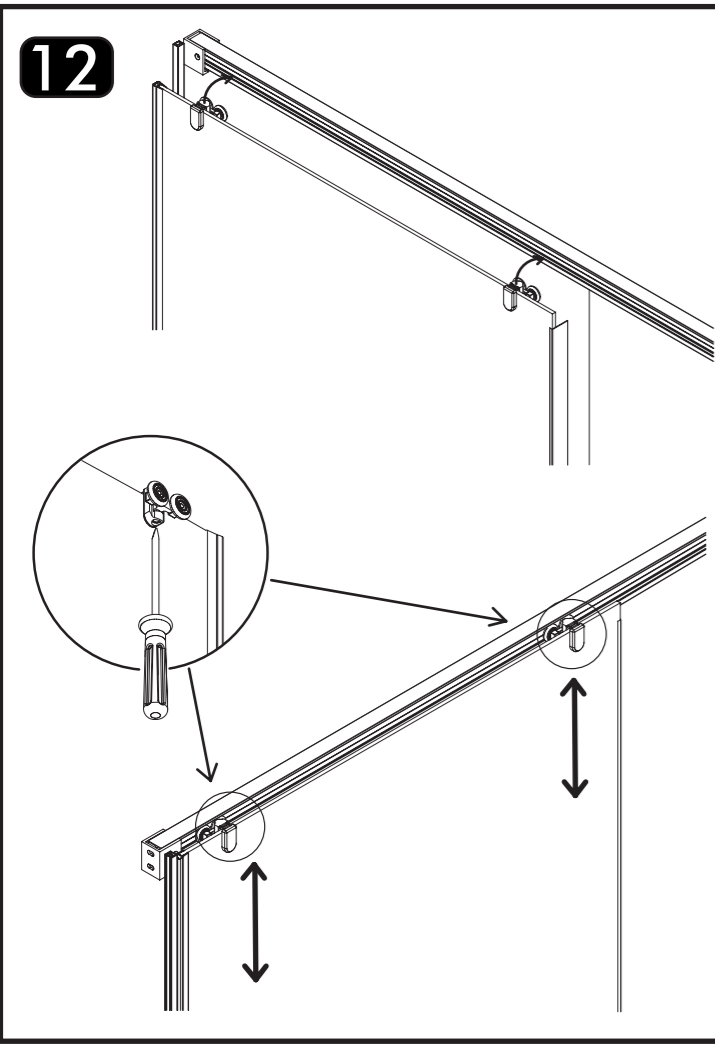

X 3		X 2		X 1
	X 4		X 2		X 2
	X 7		X 1		X 2
	X 1		X 1		X 1
	X 1		X 1		X 1
	X 1		X 1		X 1
	X 1		X 1		X 1
	X 1		X 1		X 1

GARANTIA

Todos nuestros productos están garantizados de acuerdo a la Normativa Europea vigente por un plazo de 24 meses desde la fecha de entrega. La garantía no cubre en ningún caso defectos provocados por un montaje incorrecto o efectuado por personal que carezca de los conocimientos y herramientas adecuados, así como el uso inadecuado o impropio de los productos, malos tratos, daños causados por la calidad del agua, utilización de productos de limpieza agresivos, y deterioros no imputables al producto. Nuestra garantía cubre única y exclusivamente la sustitución del producto con la exclusión de cualquier otra compensación, montaje o desplazamiento. Queda expresamente excluida de esta garantía cualquier rotura de vidrio templado. Como recomendación, antes de transportarse a grandes distancias nuestro producto constituido por material muy frágil, el comprador debe comprobar que las características, dimensiones, acabados y estado son correctos y coinciden plenamente con el pedido realizado. El cliente es el único responsable de la mercancía desde el mismo momento de su recepción.

**LIGHT
LG2**

spazia
wellness spaces.

Pol. Ind. La Mezquita. Nave 402
Ap. Correos 92
12600 Vall de Uxó - Castellón
Tel. +34 964 652 898
Fax. +34 964 652 899
info@spazia.es www.spazia.es

spazia wellness spaces		CE
MAMPARA SPAZIA CORREDERA DdP. Nº: 01		
Características	País	14
Resistencia al choque / Propiedades de fractura	País	
Durabilidad	País	

Para ver la DdP (Declaración de Prestaciones), visita nuestra página web www.spazia.es

EN 14428:2004 + A1: 2008