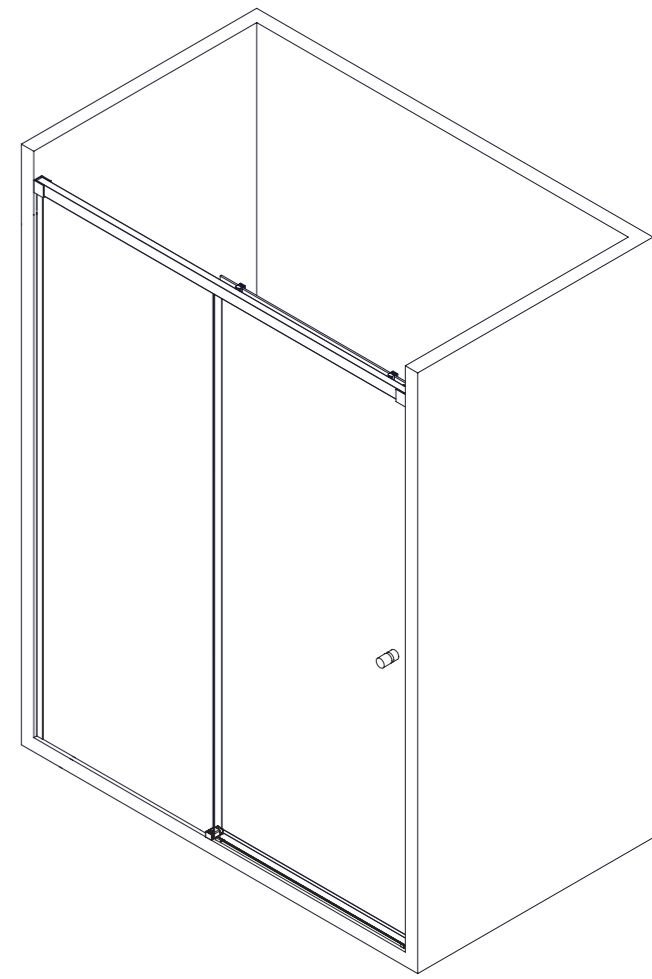

**LIGHT
LG2**

spazia
wellness spaces.

Pol. Ind. La Mezquita. Nave 402
Ap. Correos 92
12600 Vall de Uxó - Castellón
Tel. +34 964 652 898
Fax. +34 964 652 899
info@spazia.es www.spazia.es

spazia wellness spaces		CE
MAMPARA SPAZIA CORREDERA DdP. Nº: 01		
Características	País	14
Resistencia al choque / Propiedades de fractura	País	
Durabilidad	País	