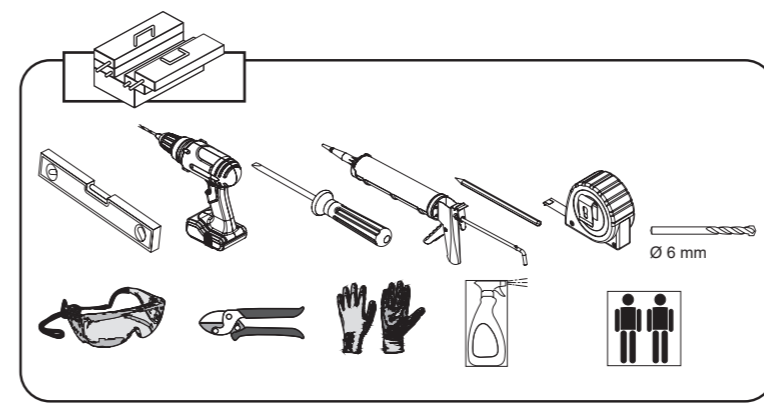

X 3		X 2		X 1
	X 4		X 2		X 2
	X 7		X 1		X 2
	X 1		X 1		X 1
	X 1		X 1		X 1
	X 1		X 1		X 1
	X 1		X 1		X 1
	X 1		X 1		X 1

GARANTIA

Todos nuestros productos están garantizados de acuerdo a la Normativa Europea vigente por un plazo de 24 meses desde la fecha de entrega. La garantía no cubre en ningún caso defectos provocados por un montaje incorrecto o efectuado por personal que carezca de los conocimientos y herramientas adecuados, así como el uso inadecuado o impropio de los productos, malos tratos, daños causados por la calidad del agua, utilización de productos de limpieza agresivos, y deterioros no imputables al producto. Nuestra garantía cubre única y exclusivamente la sustitución del producto con la exclusión de cualquier otra compensación, montaje o desplazamiento. Queda expresamente excluida de esta garantía cualquier rotura de vidrio templado. Como recomendación, antes de transportarse a grandes distancias nuestro producto constituido por material muy frágil, el comprador debe comprobar que las características, dimensiones, acabados y estado son correctos y coinciden plenamente con el pedido realizado. El cliente es el único responsable de la mercancía desde el mismo momento de su recepción.