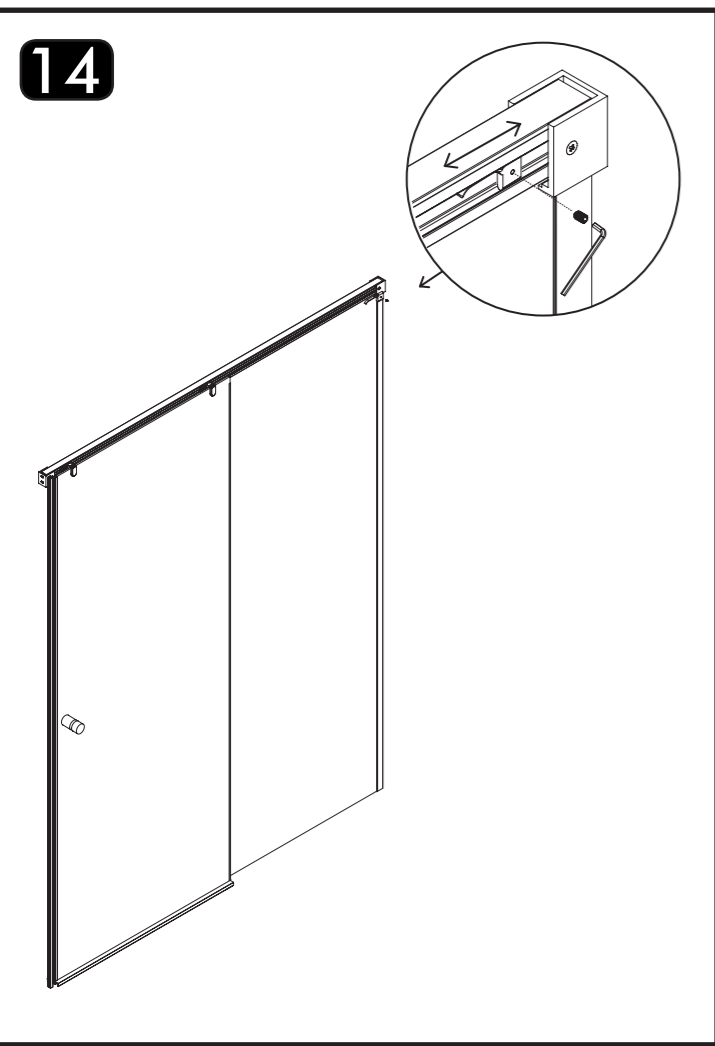

X 3		X 2		X 1
	X 4		X 2		X 2
	X 7		X 1		X 2
	X 1		X 1		X 1
	X 1		X 1		X 1
	X 1		X 1		X 1
	X 1		X 1		X 1
	X 1		X 1		X 1

GARANTIA

Todos nuestros productos están garantizados de acuerdo a la Normativa Europea vigente por un plazo de 24 meses desde la fecha de entrega. La garantía no cubre en ningún caso defectos provocados por un montaje incorrecto o efectuado por personal que carezca de los conocimientos y herramientas adecuados, así como el uso inadecuado o impropio de los productos, malos tratos, daños causados por la calidad del agua, utilización de productos de limpieza agresivos, y deterioros no imputables al producto. Nuestra garantía cubre única y exclusivamente la sustitución del producto con la exclusión de cualquier otra compensación, montaje o desplazamiento. Queda expresamente excluida de esta garantía cualquier rotura de vidrio templado. Como recomendación, antes de transportarse a grandes distancias nuestro producto constituido por material muy frágil, el comprador debe comprobar que las características, dimensiones, acabados y estado son correctos y coinciden plenamente con el pedido realizado. El cliente es el único responsable de la mercancía desde el mismo momento de su recepción.

**LIGHT
LG2**

spazia
wellness spaces.

Pol. Ind. La Mezquita. Nave 402
Ap. Correos 92
12600 Vall de Uxó - Castellón
Tel. +34 964 652 898
Fax. +34 964 652 899
info@spazia.es www.spazia.es

spazia wellness spaces		CE
MAMPARA SPAZIA CORREDERA DdP. Nº: 01		
Características	País	14
Resistencia al choque / Propiedades de fractura	País	
Durabilidad	País	

Para ver la DdP (Declaración de Prestaciones), visita nuestra página web www.spazia.es

EN 14428:2004 + A1: 2008