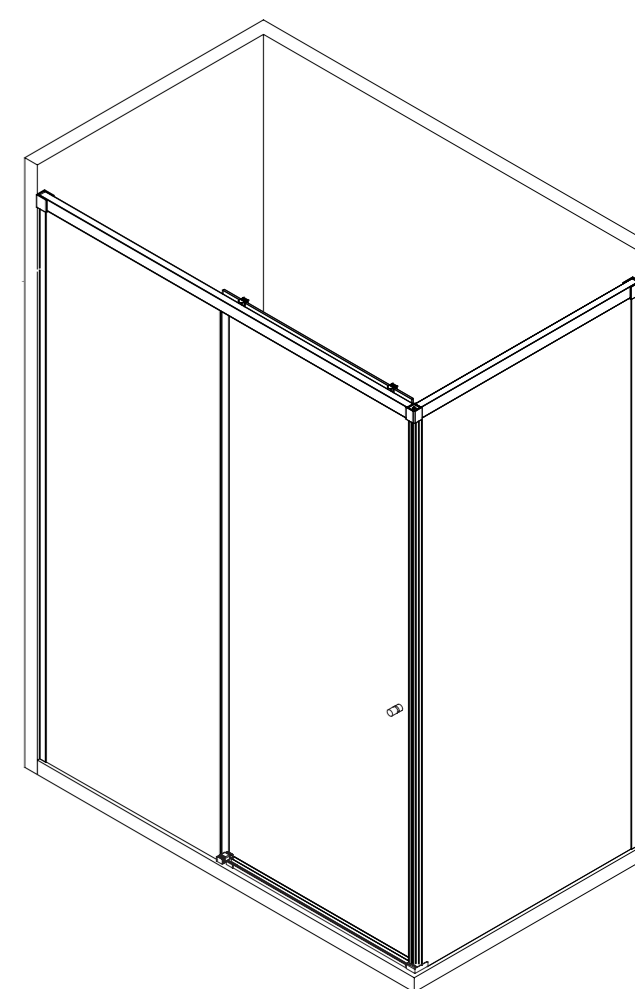

INSTRUCCIONES DE MONTAJE
LIGHT
FIJO Y CORREDERA CON LATERAL
LG2 + LG1

spazia
wellness spaces.
Pol. Ind. La Mezquita. Nave 402
Ap. Correos 92
12600 Vall de Uxó - Castellón
Tel. +34 964 652 898
Fax. +34 964 652 899
info@spazia.es www.spazia.es