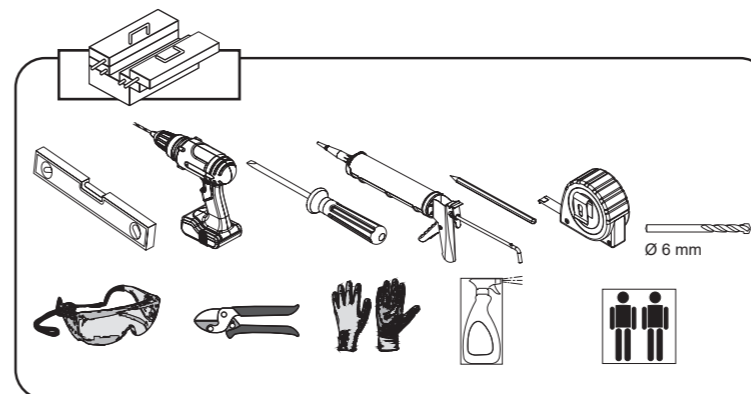

GARANTIA

Todos nuestros productos estan garantizados de acuerdo a la Normativa Europea vigente por un plazo de 24 meses desde la fecha de entrega. La garantía no cubre en ningún caso defectos provocados por un montaje incorrecto o efectuado por personal que carezca de los conocimientos y herramientas adecuados, así como el uso inadecuado o impropio de los productos, malos tratos, daños causados por la calidad del agua, utilización de productos de limpieza agresivos, y deterioros no imputables al producto. Nuestra garantía cubre única y exclusivamente la sustitución del producto con la exclusión de cualquier otra compensación, montaje o desplazamiento. Queda expresamente excluida de esta garantía cualquier rotura de vidrio templado. Como recomendación, antes de transportarse a grandes distancias nuestro producto constituido por material muy frágil, el comprador debe comprobar que las características, dimensiones, acabados y estado son correctos y coinciden plenamente con el pedido realizado. El cliente es el único responsable de la mercancía desde el mismo momento de su recepción.