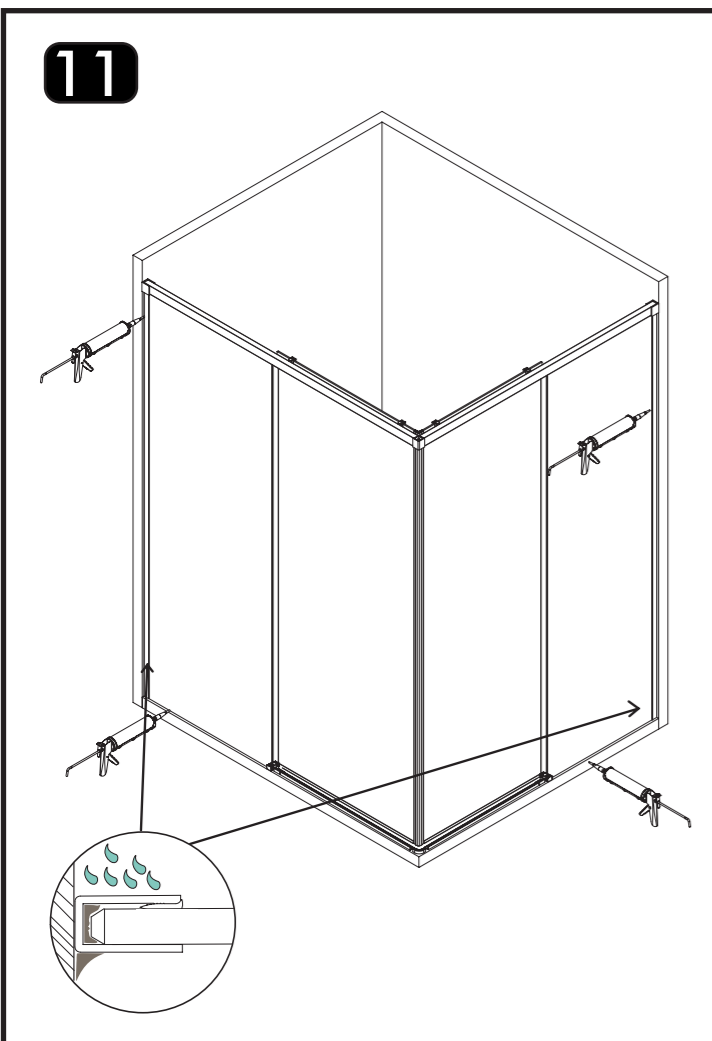

11

spazia wellness spaces		CE
MAMPARA SPAZIA CORREDERA		
DdP. N°: 01		14
Características técnicas	Prestaciones	
Aptitud para la limpieza	Pase	
Resistencia al choque / Propiedades de tracción	Pase	
Durabilidad	Pase	