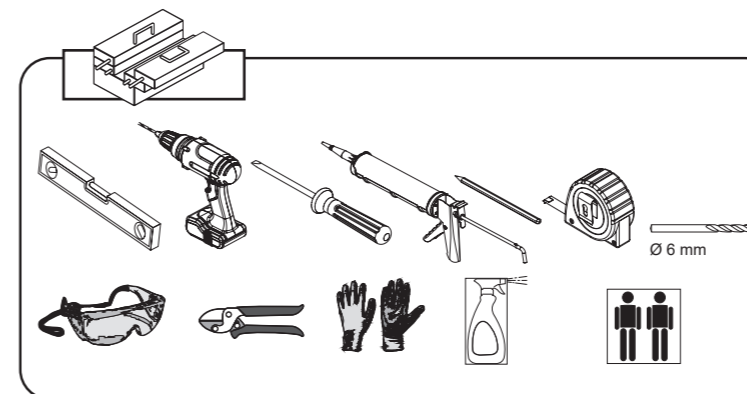

LIGHT LG4A

spazia

wellness spaces.

Pol. Ind. La Mezquita. Nave 402
Ap. Correos 92
12600 Vall de Uxó - Castellón
Tel. +34 964 652 898
Fax. +34 964 652 899
info@spazia.es www.spazia.es

9

10

	X 6		X 2		X 2
	X 4		X 4		X 4
	X 10		X 4		X 4
	X 2		X 2		X 2
	X 2		X 1		X 2
	X 1		X 1		X 1
	X 1		X 1		X 4
	X 2		X 2		

GARANTIA

Todos nuestros productos estan garantizados de acuerdo a la Normativa Europea vigente por un plazo de 24 meses desde la fecha de entrega. La garantía no cubre en ningún caso defectos provocados por un montaje incorrecto o efectuado por personal que carezca de los conocimientos y herramientas adecuados, así como el uso inadecuado o impropio de los productos, malos tratos, daños causados por la calidad del agua, utilización de productos de limpieza agresivos, y deterioros no imputables al producto. Nuestra garantía cubre única y exclusivamente la sustitución del producto con la exclusión de cualquier otra compensación, montaje o desplazamiento. Queda expresamente excluida de esta garantía cualquier rotura de vidrio templado. Como recomendación, antes de transportarse a grandes distancias nuestro producto constituido por material muy frágil, el comprador debe comprobar que las características, dimensiones, acabados y estado son correctos y coinciden plenamente con el pedido realizado. El cliente es el único responsable de la mercancía desde el mismo momento de su recepción.

11

spazia wellness spaces		CE
MAMPARA SPAZIA CORREDERA		
DdP. N°: 01		14
Características técnicas	Prestaciones	
Aptitud para la limpieza	Pase	
Resistencia al choque / Propiedades de tracción	Pase	
Durabilidad	Pase	

Para ver la DdP (Declaración de Prestaciones), visite nuestra página web www.spazia.es

EN 14428:2004 • A1: 2008