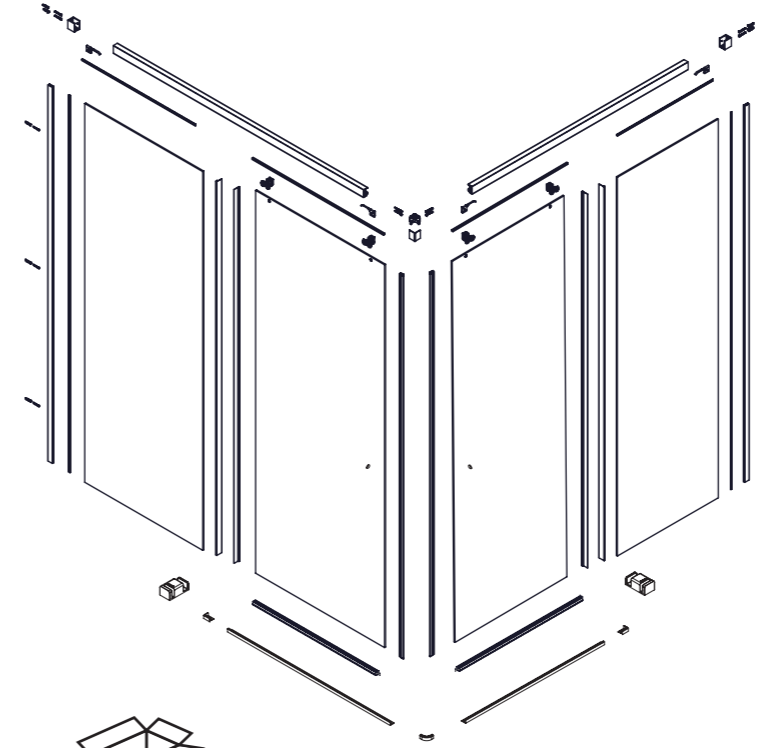

## spazia

wellness spaces.

Pol. Ind. La Mezquita. Nave 402  
Ap. Correos 92  
12600 Vall de Uxó - Castellón  
Tel. +34 964 652 898  
Fax. +34 964 652 899  
info@spazia.es www.spazia.es

9

10

	X 6		X 2		X 2
	X 4		X 4		X 4
	X 10		X 4		X 4
	X 2		X 2		X 2
	X 2		X 1		X 2
	X 1		X 1		X 1
	X 1		X 1		X 4
	X 2		X 2		